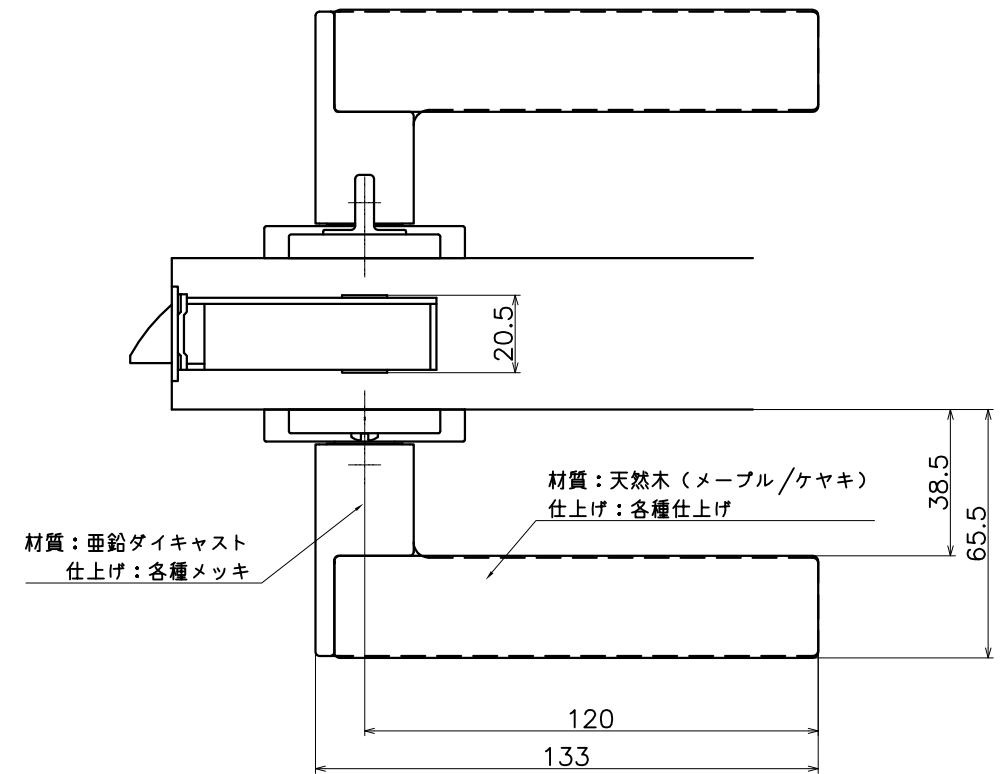

3-HVT-X-LW-2

表面处理：脚部	表面处理：握り	コード
クローム	ホワイト	3-HVT-C4-LW-2
	ライトブラウン	3-HVT-C1-LW-2
	ダークブラウン	3-HVT-C3-LW-2

(S=1:2)

KAWAJUN

河淳株式会社
2014/12/01