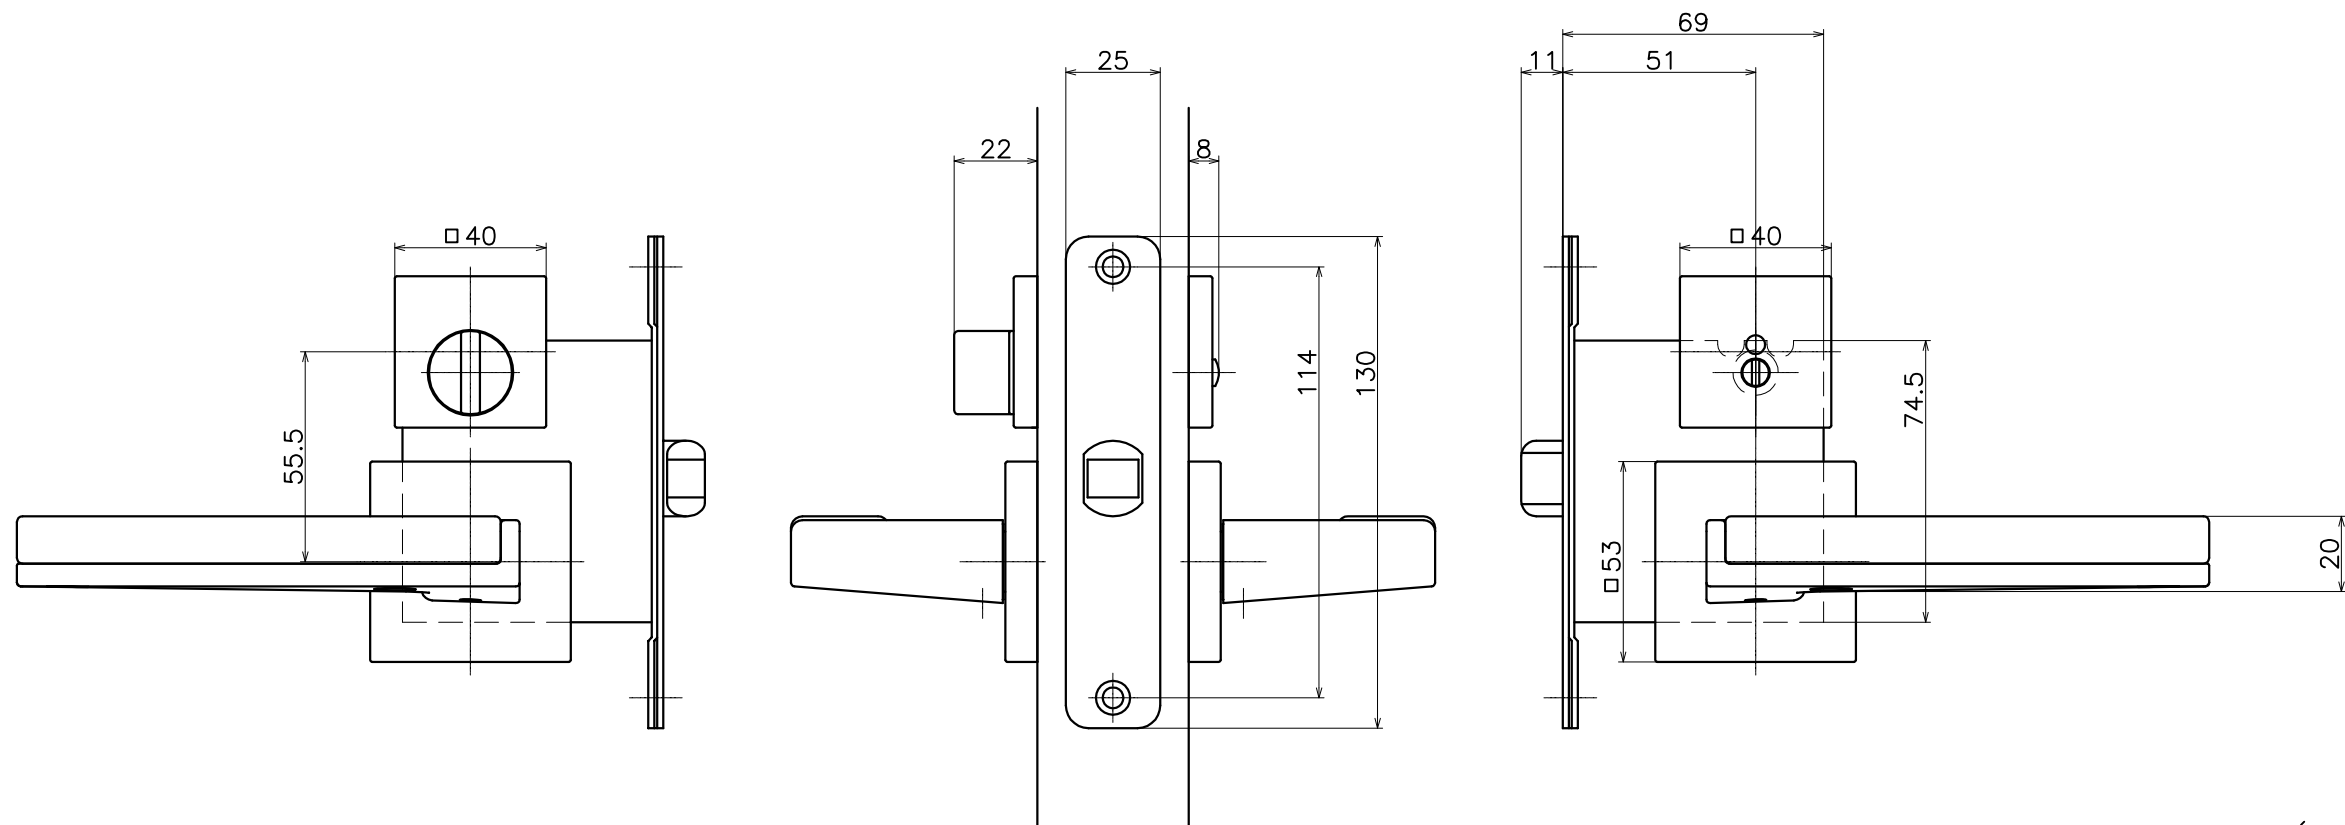

3-HVT-X-LW-2

表面处理：脚部	表面处理：握り	コード
クローム	ホワイト	3-HVT-C4-LW-2
	ライトブラウン	3-HVT-C1-LW-2
	ダークブラウン	3-HVT-C3-LW-2

(S=1:2)

KAWAJUN

河淳株式会社
2014/12/01