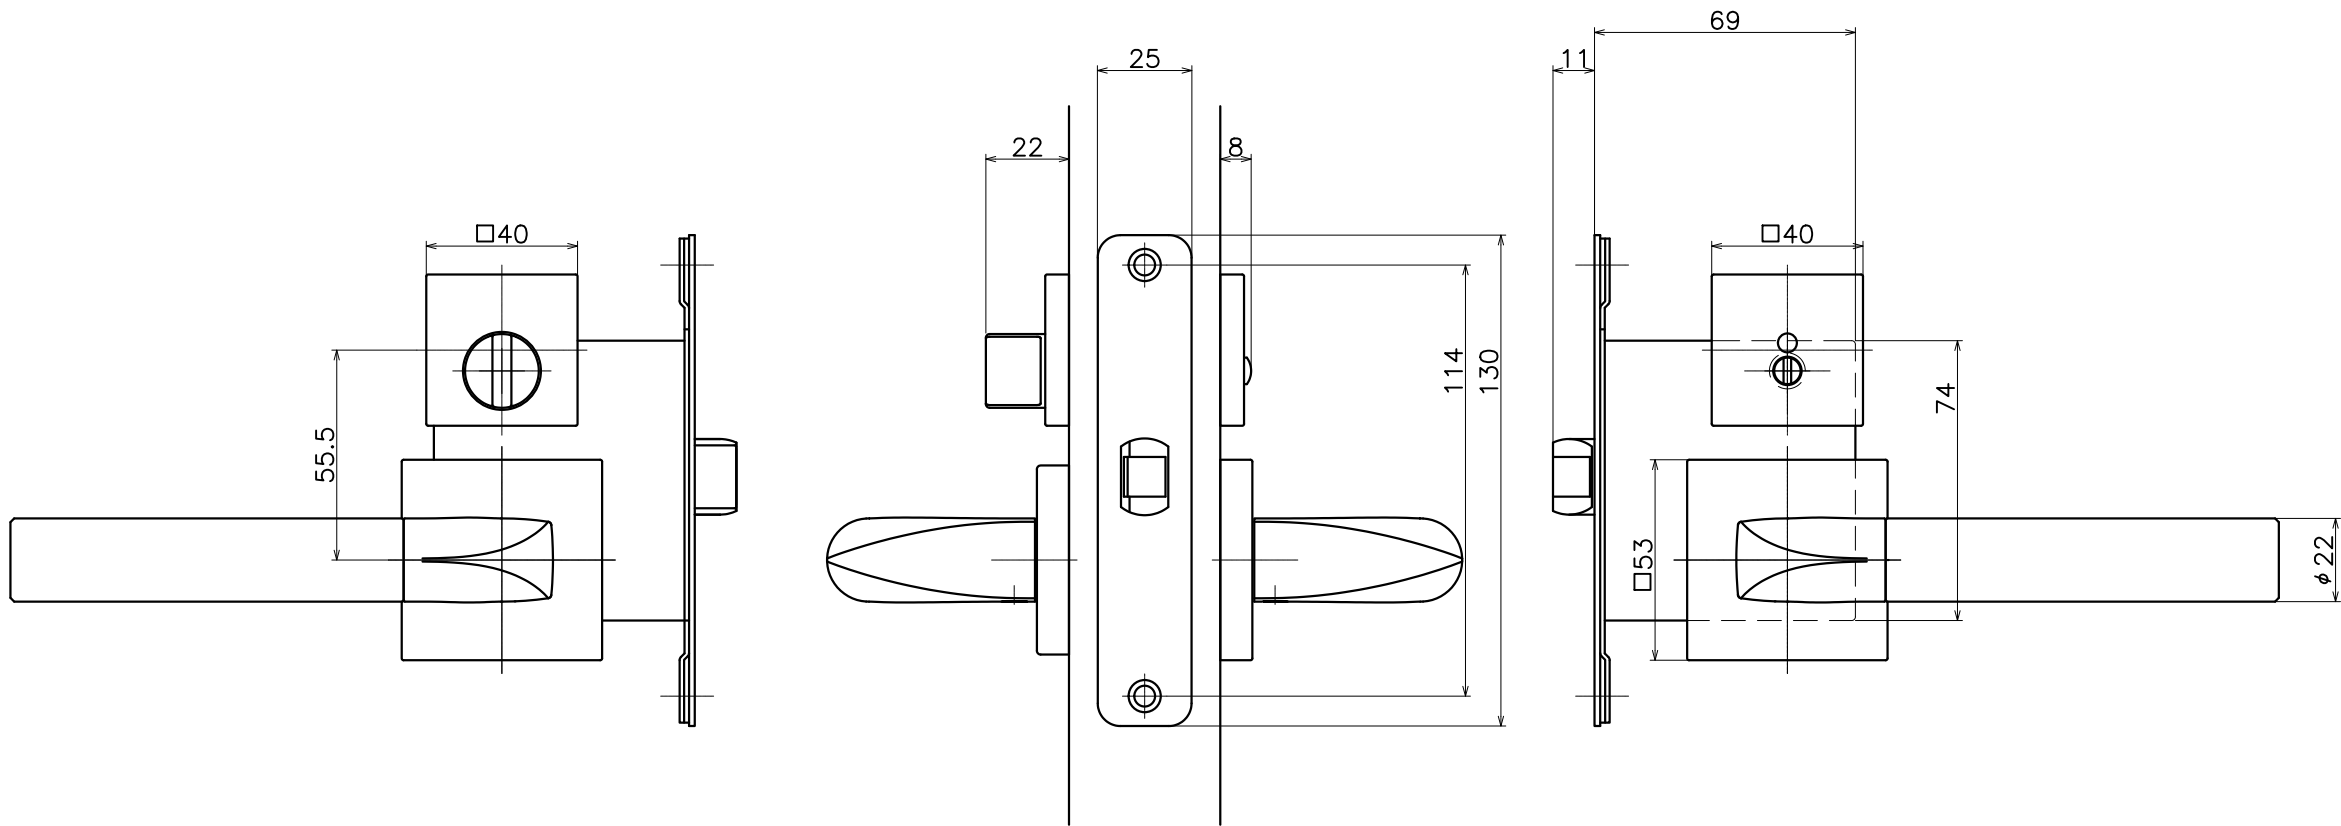

3-J5T-X-LJ-2

| 表面処理：本体 | 表面処理：握り | コード |
|---------|-------------|---------------|
| クローム | プラストシルバー | 3-J5T-CS-LJ-2 |
| | シャンパンゴールド | 3-J5T-CD-LJ-2 |
| | ステンカラーヘアライン | 3-J5T-CZ-LJ-2 |
| | プラストブラック | 3-J5T-CK-LJ-2 |

| Product name | Name | Code |
|-----------------------|--------|-------|
| レバーハンドルセット | - | 表参照 |
| Lever Handle Set | - | Ver01 |
| KAWAJUN 河淳株式会社 | Dim | Geo |
| | s= 1:2 | 外形図 |