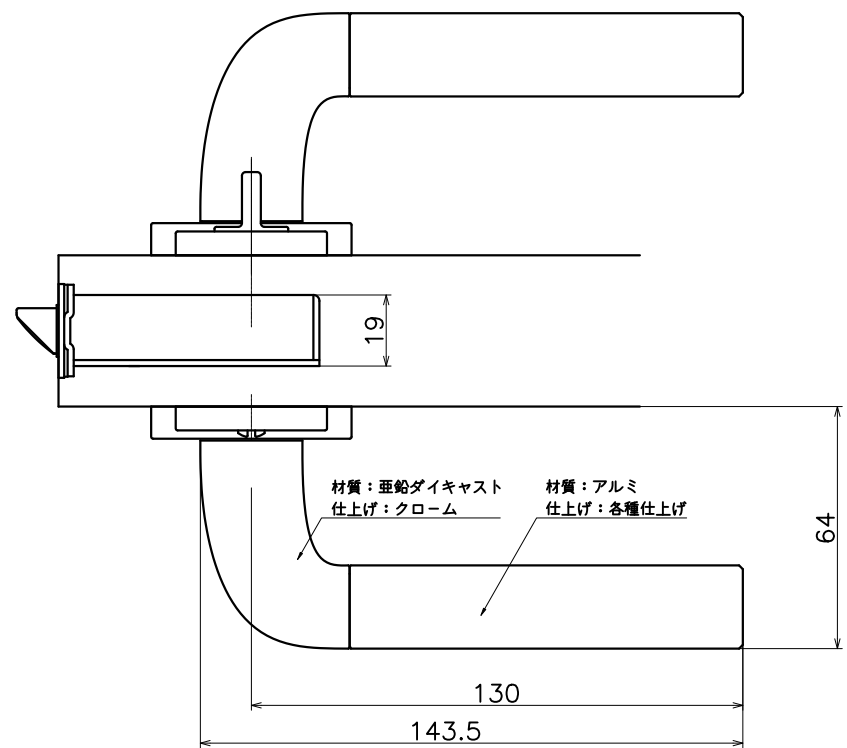

3-J5T-X-LJ-2

| 表面処理：本体 | 表面処理：握り | コード |
|---------|-------------|---------------|
| クローム | プラストシルバー | 3-J5T-CS-LJ-2 |
| | シャンパンゴールド | 3-J5T-CD-LJ-2 |
| | ステンカラーヘアライン | 3-J5T-CZ-LJ-2 |
| | プラストブラック | 3-J5T-CK-LJ-2 |

| Product name | Name | Code |
|-----------------------|--------|-------|
| レバーハンドルセット | - | 表参照 |
| Lever Handle Set | - | Ver01 |
| KAWAJUN 河淳株式会社 | Dim | Geo |
| | s= 1:2 | 外形図 |