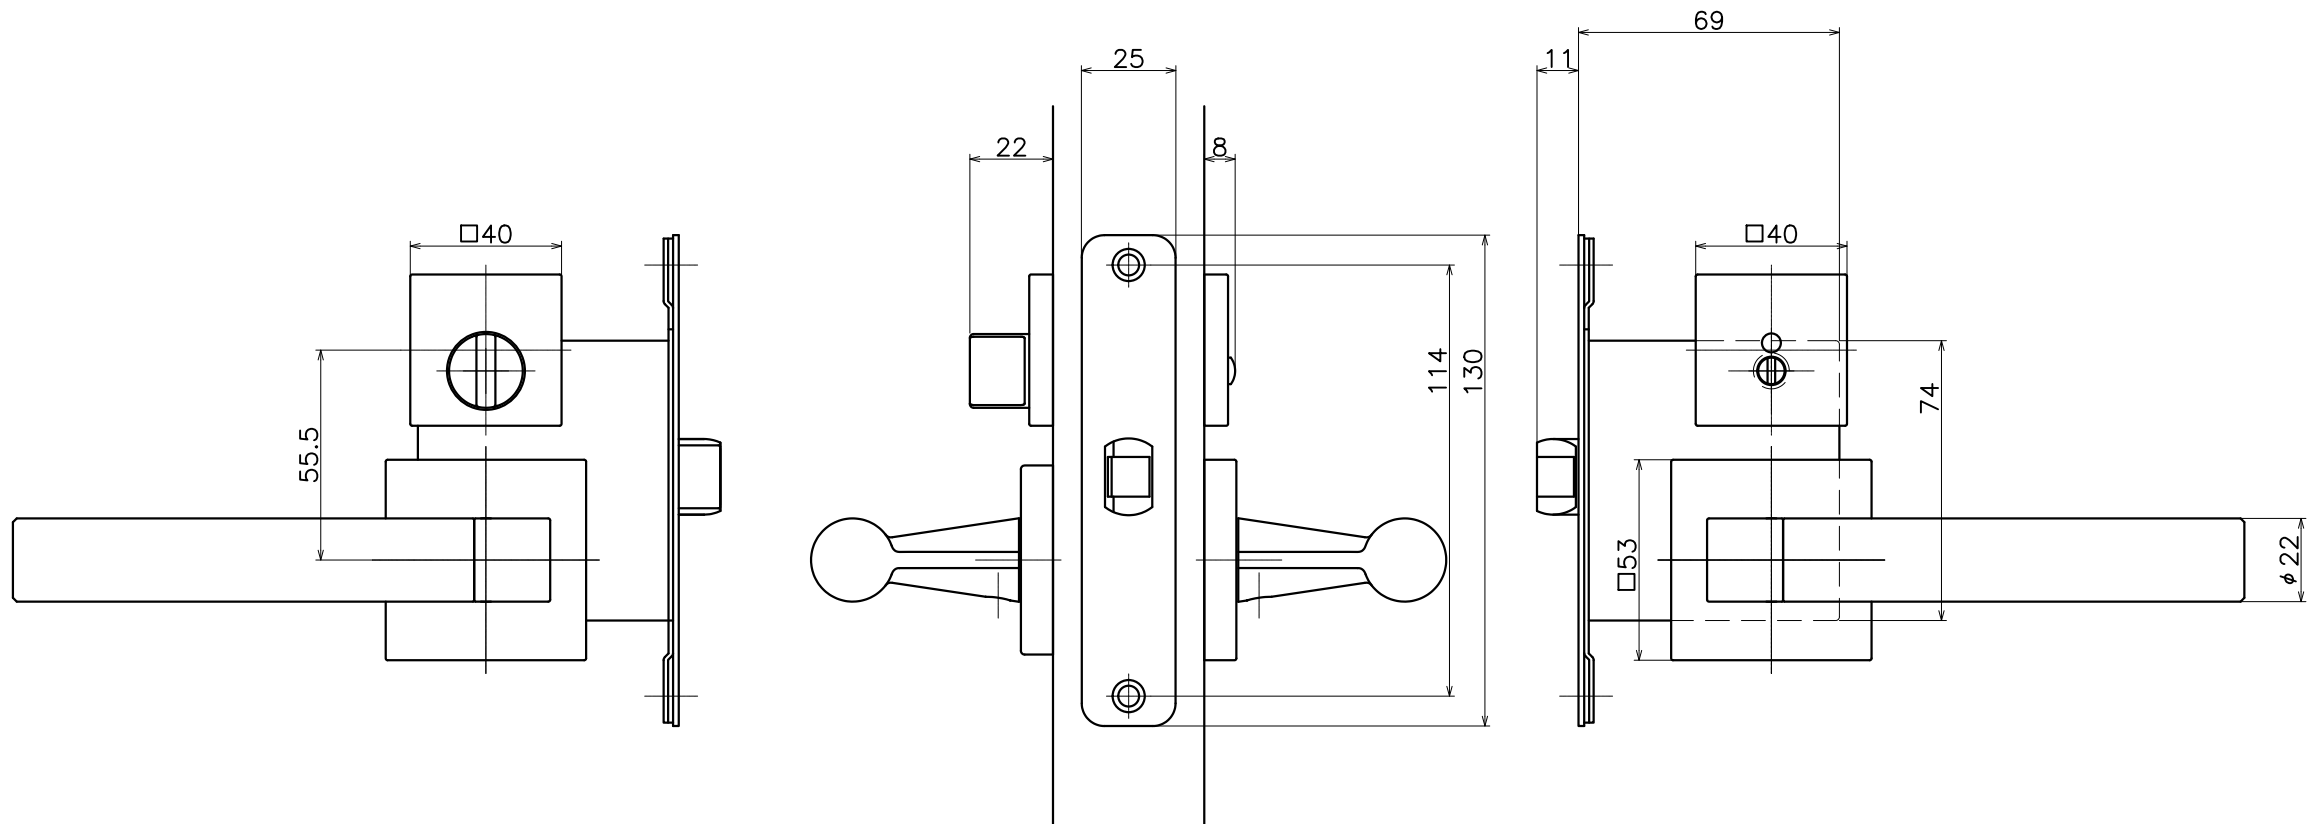

# 3-J6T-X-LJ-2

表面処理：本体	表面処理：握り	コード
クローム	プラストシルバー	3-J6T-CS-LJ-2
	シャンパンゴールド	3-J6T-CD-LJ-2
	ステンカラーヘアライン	3-J6T-CZ-LJ-2
	プラストブラック	3-J6T-CK-LJ-2

Product name	Name	Code
レバーハンドルセット	-	表参照
Lever Handle Set	-	Ver01
<b>KAWAJUN</b> 河淳株式会社	Dim	Geo
	s= 1:2 外形図	