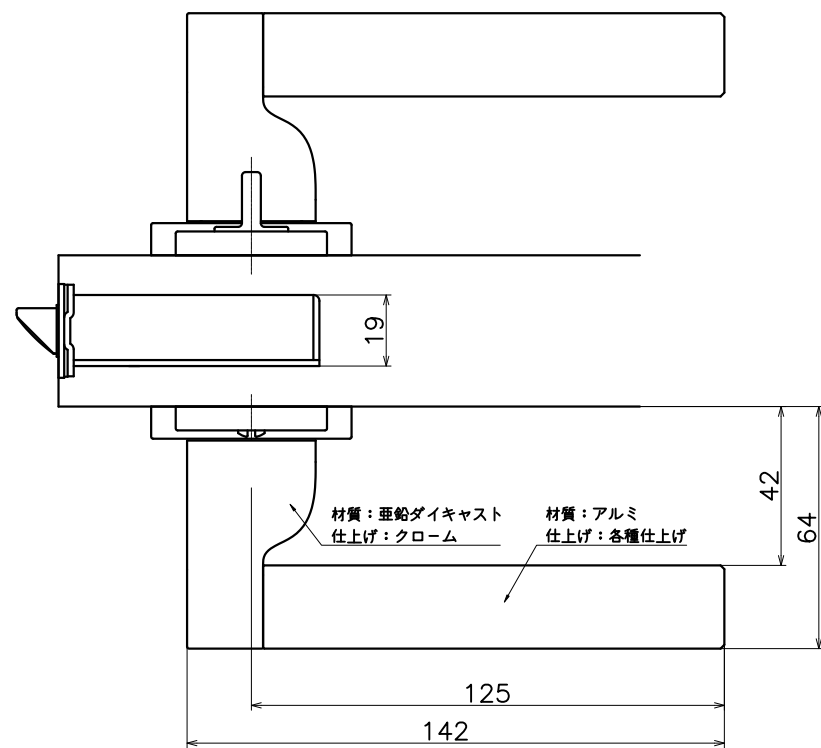

# 3-J6T-X-LJ-2

表面処理：本体	表面処理：握り	コード
クローム	プラストシルバー	3-J6T-CS-LJ-2
	シャンパンゴールド	3-J6T-CD-LJ-2
	ステンカラーヘアライン	3-J6T-CZ-LJ-2
	プラストブラック	3-J6T-CK-LJ-2

Product name	Name	Code
レバーハンドルセット	-	表参照
Lever Handle Set	-	Ver01
<b>KAWAJUN</b> 河淳株式会社	Dim	Geo
	s= 1:2 外形図	