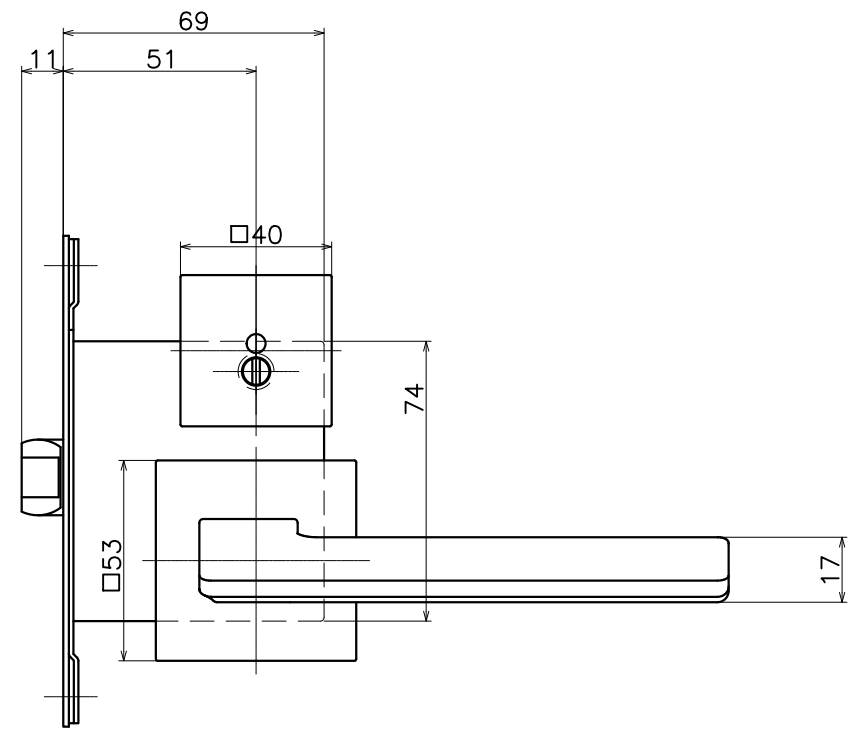

3-JRT-X-LJ-2

表面処理	コード
クローム	3-JRT-C-LJ-2
サテンニッケル	3-JRT-N-LJ-2
パールブラック	3-JRT-GQ-LJ-2

Product name	Name	Code
レバーハンドルセット	-	表参照
Lever Handle Set	-	Ver01
KAWAJUN 河渚株式会社	Dim	Geo
	s= 1:2	外形図