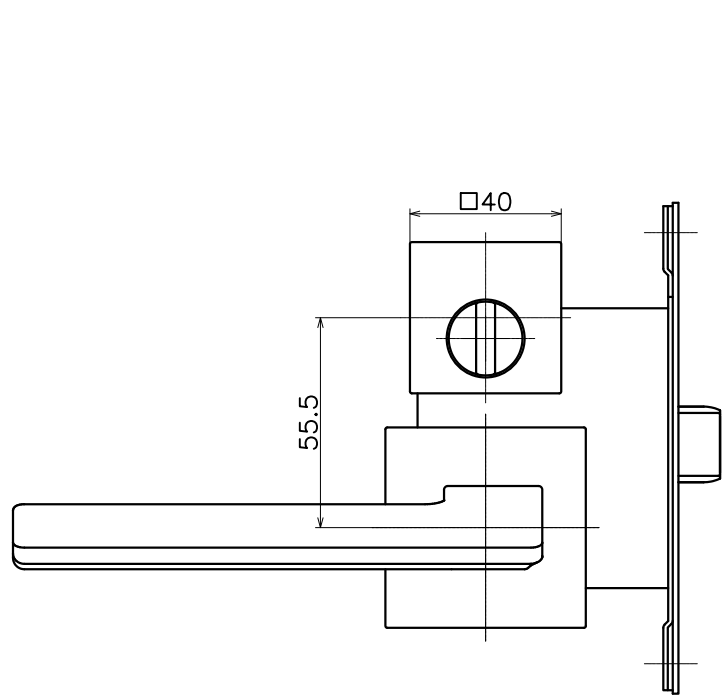

3-JRT-X-LJ-2

表面処理	コード
クローム	3-JRT-C-LJ-2
サテンニッケル	3-JRT-N-LJ-2
パールブラック	3-JRT-GQ-LJ-2

Product name	Name	Code
レバーハンドルセット	-	表参照
Lever Handle Set	-	Ver01
KAWAJUN 河渚株式会社	Dim	Geo
	s= 1:2	外形図