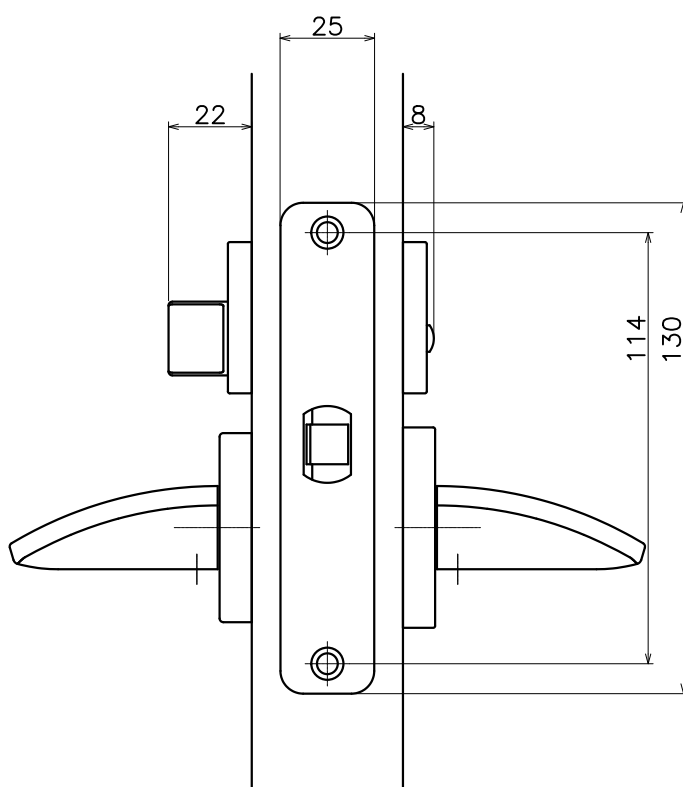

3-JRT-X-LJ-2

表面処理	コード
クローム	3-JRT-C-LJ-2
サテンニッケル	3-JRT-N-LJ-2
パールブラック	3-JRT-GQ-LJ-2

Product name	Name	Code
レバーハンドルセット	-	表参照
Lever Handle Set	-	Ver01
KAWAJUN 河渚株式会社	Dim	Geo
	s= 1:2	外形図