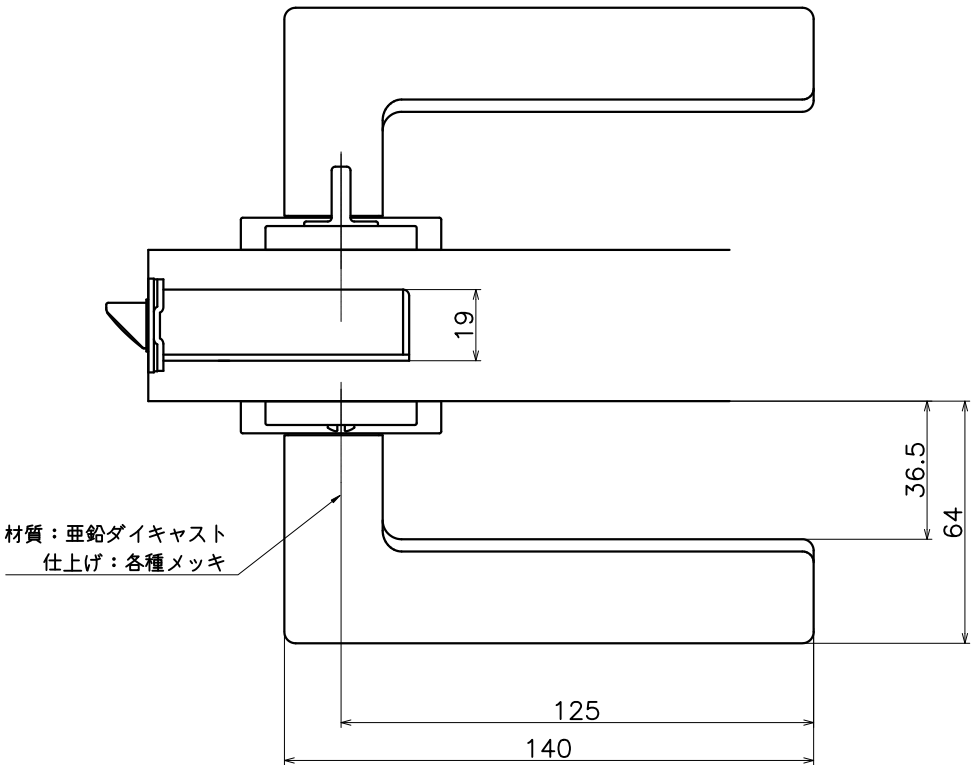

3-JRT-X-LJ-2

表面処理	コード
クローム	3-JRT-C-LJ-2
サテンニッケル	3-JRT-N-LJ-2
パールブラック	3-JRT-GQ-LJ-2

Product name	Name	Code
レバーハンドルセット	-	表参照
Lever Handle Set	-	Ver01
KAWAJUN 河渚株式会社	Dim	Geo
	s= 1:2	外形図