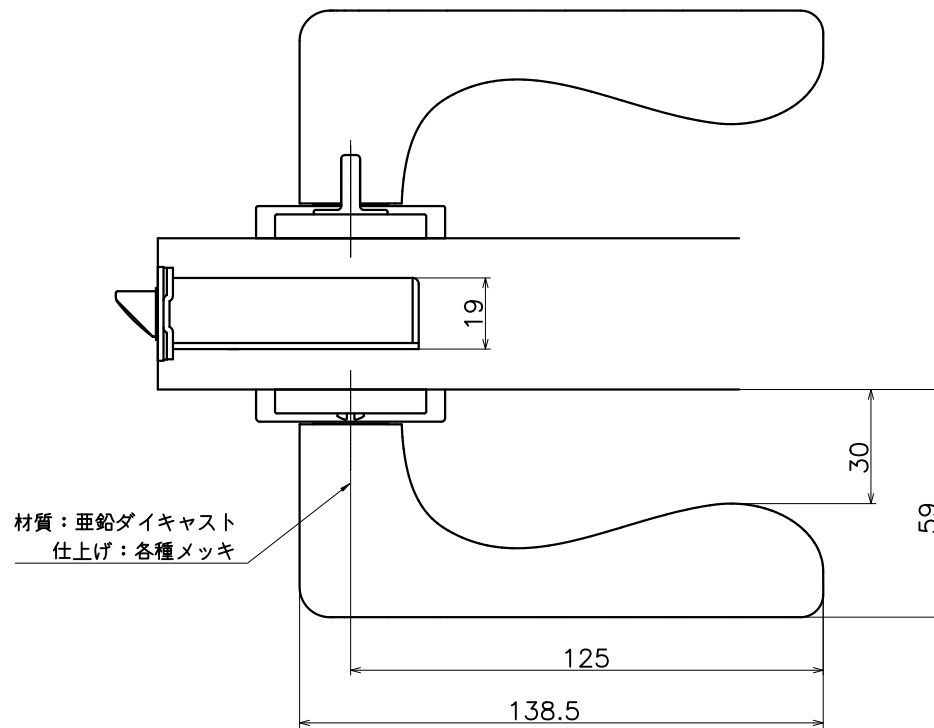

3-JWC-X-LJ

表面処理	コード
クローム	3-JWC-C-LJ
サテンニッケル	3-JWC-N-LJ
パールブラック	3-JWC-GQ-LJ

Product name	Name	Code
レバーハンドルセット	-	表参照
Lever Handle Set	-	Ver01
KAWAJUN 河渾株式会社	Dim	Geo
	s= 1:2	外形図