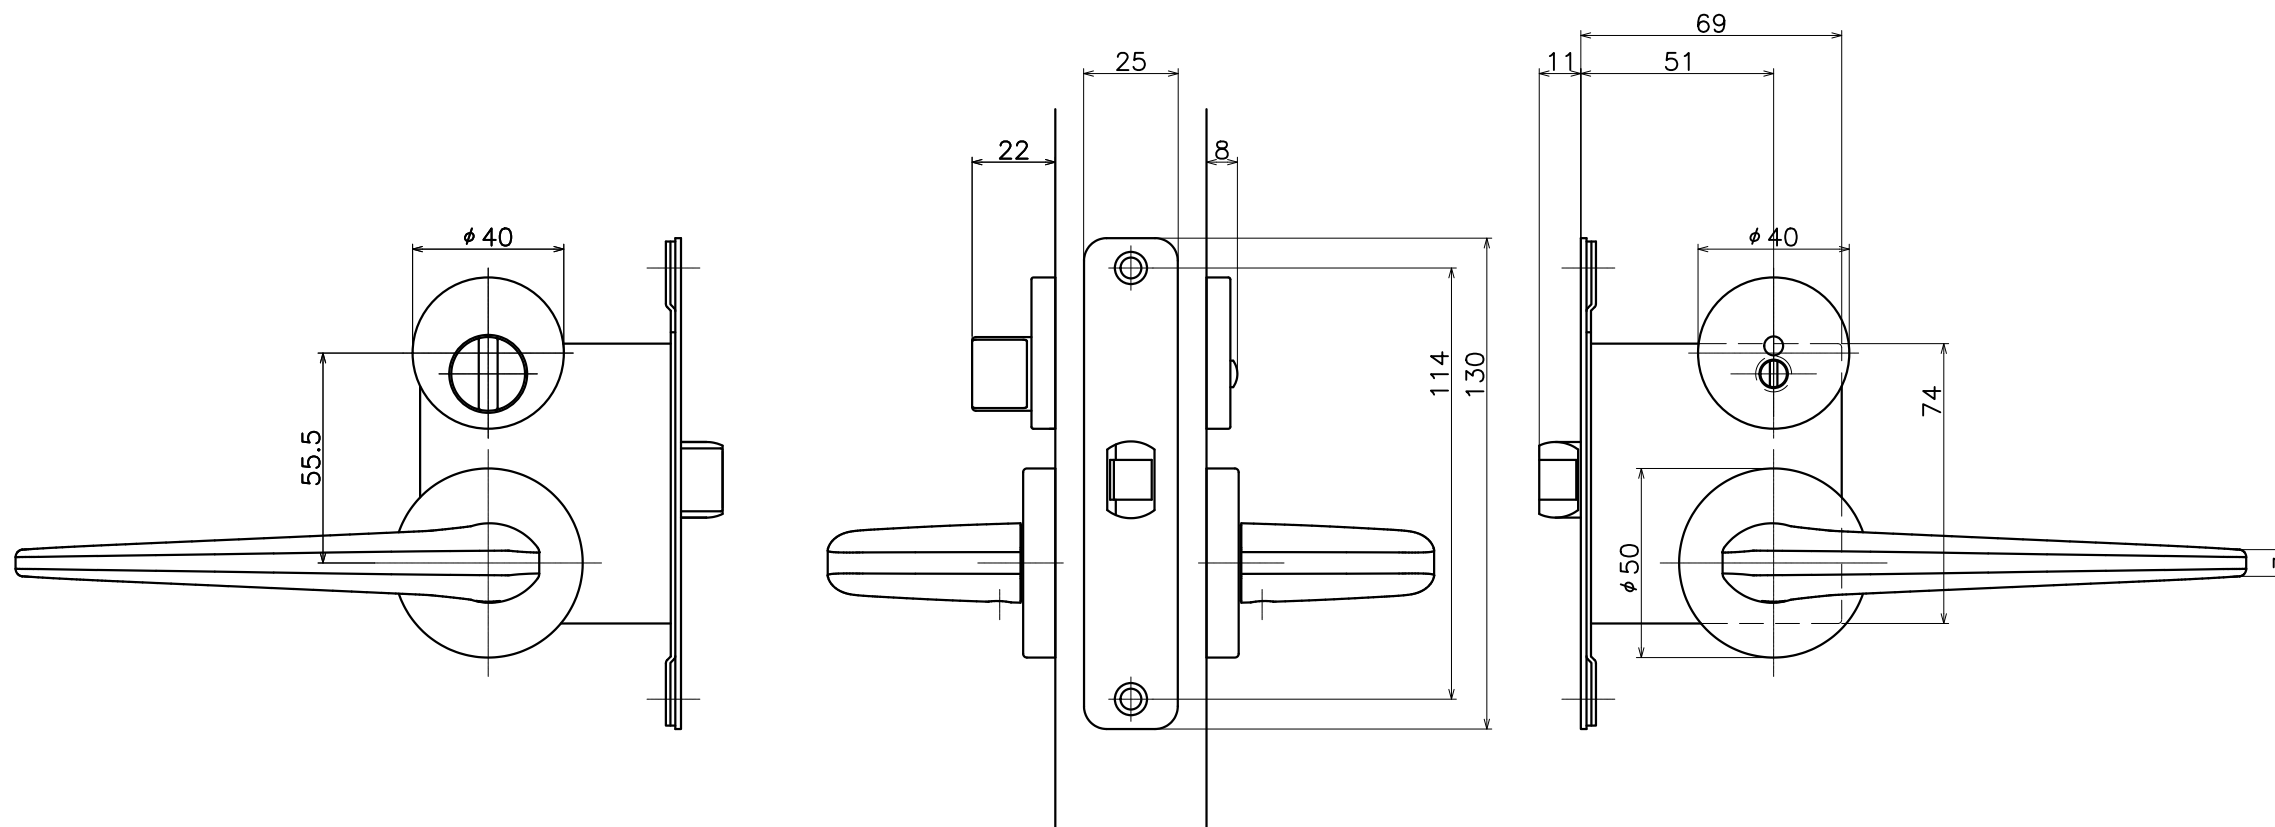

3-JWC-X-LJ

表面処理	コード
クローム	3-JWC-C-LJ
サテンニッケル	3-JWC-N-LJ
パールブラック	3-JWC-GQ-LJ

Product name	Name	Code
レバーハンドルセット	-	表参照
Lever Handle Set	-	Ver01
KAWAJUN 河渾株式会社	Dim	Geo
	s= 1:2	外形図