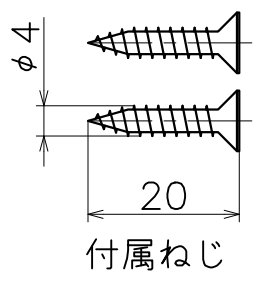

3-KM-06-X

材質：ステンレス

材質：スチール
(亜鉛メッキ)

対応扉厚：30~42

材質：亜鉛ダイキャスト
仕上：各種メッキ

材質：亜鉛ダイキャスト
仕上：各種メッキ

| 表面処理 | コード |
|---------|------------|
| クローム | 3-KM-06-XC |
| サテンニッケル | 3-KM-06-XN |
| パールブラック | 3-KM-06-GQ |

| | | |
|-----------------------|--------|-------|
| Product name | Name | Code |
| 鎌錠セット | - | 表参照 |
| Sickle Lock Set | - | Ver01 |
| KAWAJUN 河淳株式会社 | Dim | Geo |
| | s= 1:2 | 外形図 |