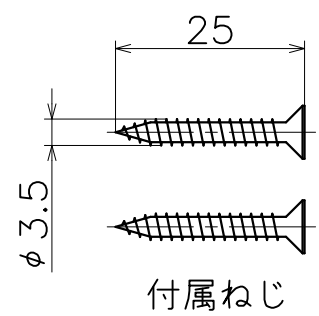

3-KM-06-X

材質：ステンレス

材質：スチール
(亜鉛メッキ)

対応扉厚：30~42

材質：亜鉛ダイキャスト
仕上：各種メッキ

材質：亜鉛ダイキャスト
仕上：各種メッキ

| 表面処理 | コード |
|---------|------------|
| クローム | 3-KM-06-XC |
| サテンニッケル | 3-KM-06-XN |
| パールブラック | 3-KM-06-GQ |

| | | |
|-----------------------|--------|-------|
| Product name | Name | Code |
| 鎌錠セット | - | 表参照 |
| Sickle Lock Set | - | Ver01 |
| KAWAJUN 河淳株式会社 | Dim | Geo |
| | s= 1:2 | 外形図 |