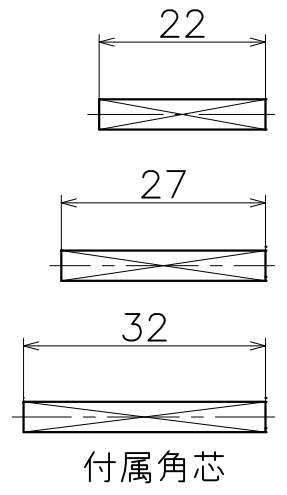

3-KM-06-X

材質：ステンレス

材質：スチール
(亜鉛メッキ)

対応扉厚：30~42

材質：亜鉛ダイキャスト
仕上：各種メッキ

材質：亜鉛ダイキャスト
仕上：各種メッキ

| 表面処理 | コード |
|---------|------------|
| クローム | 3-KM-06-XC |
| サテンニッケル | 3-KM-06-XN |
| パールブラック | 3-KM-06-GQ |

| | | |
|-----------------------|--------|-------|
| Product name | Name | Code |
| 鎌錠セット | - | 表参照 |
| Sickle Lock Set | - | Ver01 |
| KAWAJUN 河淳株式会社 | Dim | Geo |
| | s= 1:2 | 外形図 |