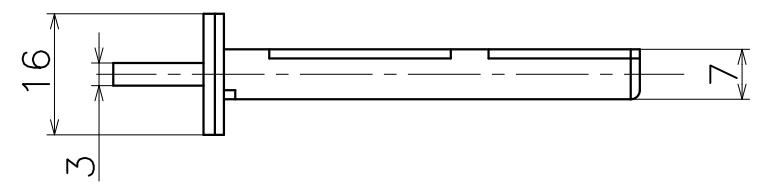

3-KM-06-X

材質：ステンレス

材質：スチール
(亜鉛メッキ)

対応扉厚：30~42

材質：亜鉛ダイキャスト
仕上：各種メッキ

材質：亜鉛ダイキャスト
仕上：各種メッキ

| 表面処理 | コード |
|---------|------------|
| クローム | 3-KM-06-XC |
| サテンニッケル | 3-KM-06-XN |
| パールブラック | 3-KM-06-GQ |

| | | |
|-----------------------|--------|-------|
| Product name | Name | Code |
| 鎌錠セット | - | 表参照 |
| Sickle Lock Set | - | Ver01 |
| KAWAJUN 河淳株式会社 | Dim | Geo |
| | s= 1:2 | 外形図 |