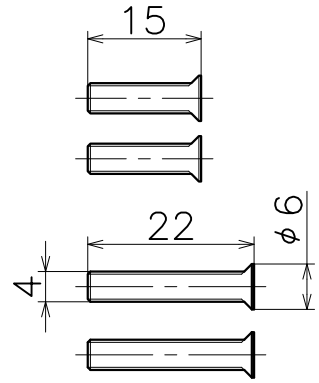

3-KM-06-X

材質：ステンレス

材質：スチール
(亜鉛メッキ)

対応扉厚：30~42

材質：亜鉛ダイキャスト
仕上：各種メッキ

材質：亜鉛ダイキャスト
仕上：各種メッキ

| 表面処理 | コード |
|---------|------------|
| クローム | 3-KM-06-XC |
| サテンニッケル | 3-KM-06-XN |
| パールブラック | 3-KM-06-GQ |

| | | |
|-----------------------|--------|-------|
| Product name | Name | Code |
| 鎌錠セット | - | 表参照 |
| Sickle Lock Set | - | Ver01 |
| KAWAJUN 河淳株式会社 | Dim | Geo |
| | s= 1:2 | 外形図 |