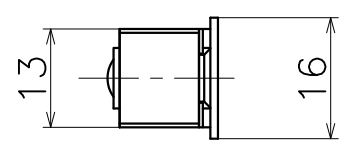

3-KM-06-X

材質：ステンレス

材質：スチール
(亜鉛メッキ)

対応扉厚：30~42

材質：亜鉛ダイキャスト
仕上：各種メッキ

材質：亜鉛ダイキャスト
仕上：各種メッキ

| 表面処理 | コード |
|---------|------------|
| クローム | 3-KM-06-XC |
| サテンニッケル | 3-KM-06-XN |
| パールブラック | 3-KM-06-GQ |

| | | |
|-----------------------|--------|-------|
| Product name | Name | Code |
| 鎌錠セット | - | 表参照 |
| Sickle Lock Set | - | Ver01 |
| KAWAJUN 河淳株式会社 | Dim | Geo |
| | s= 1:2 | 外形図 |