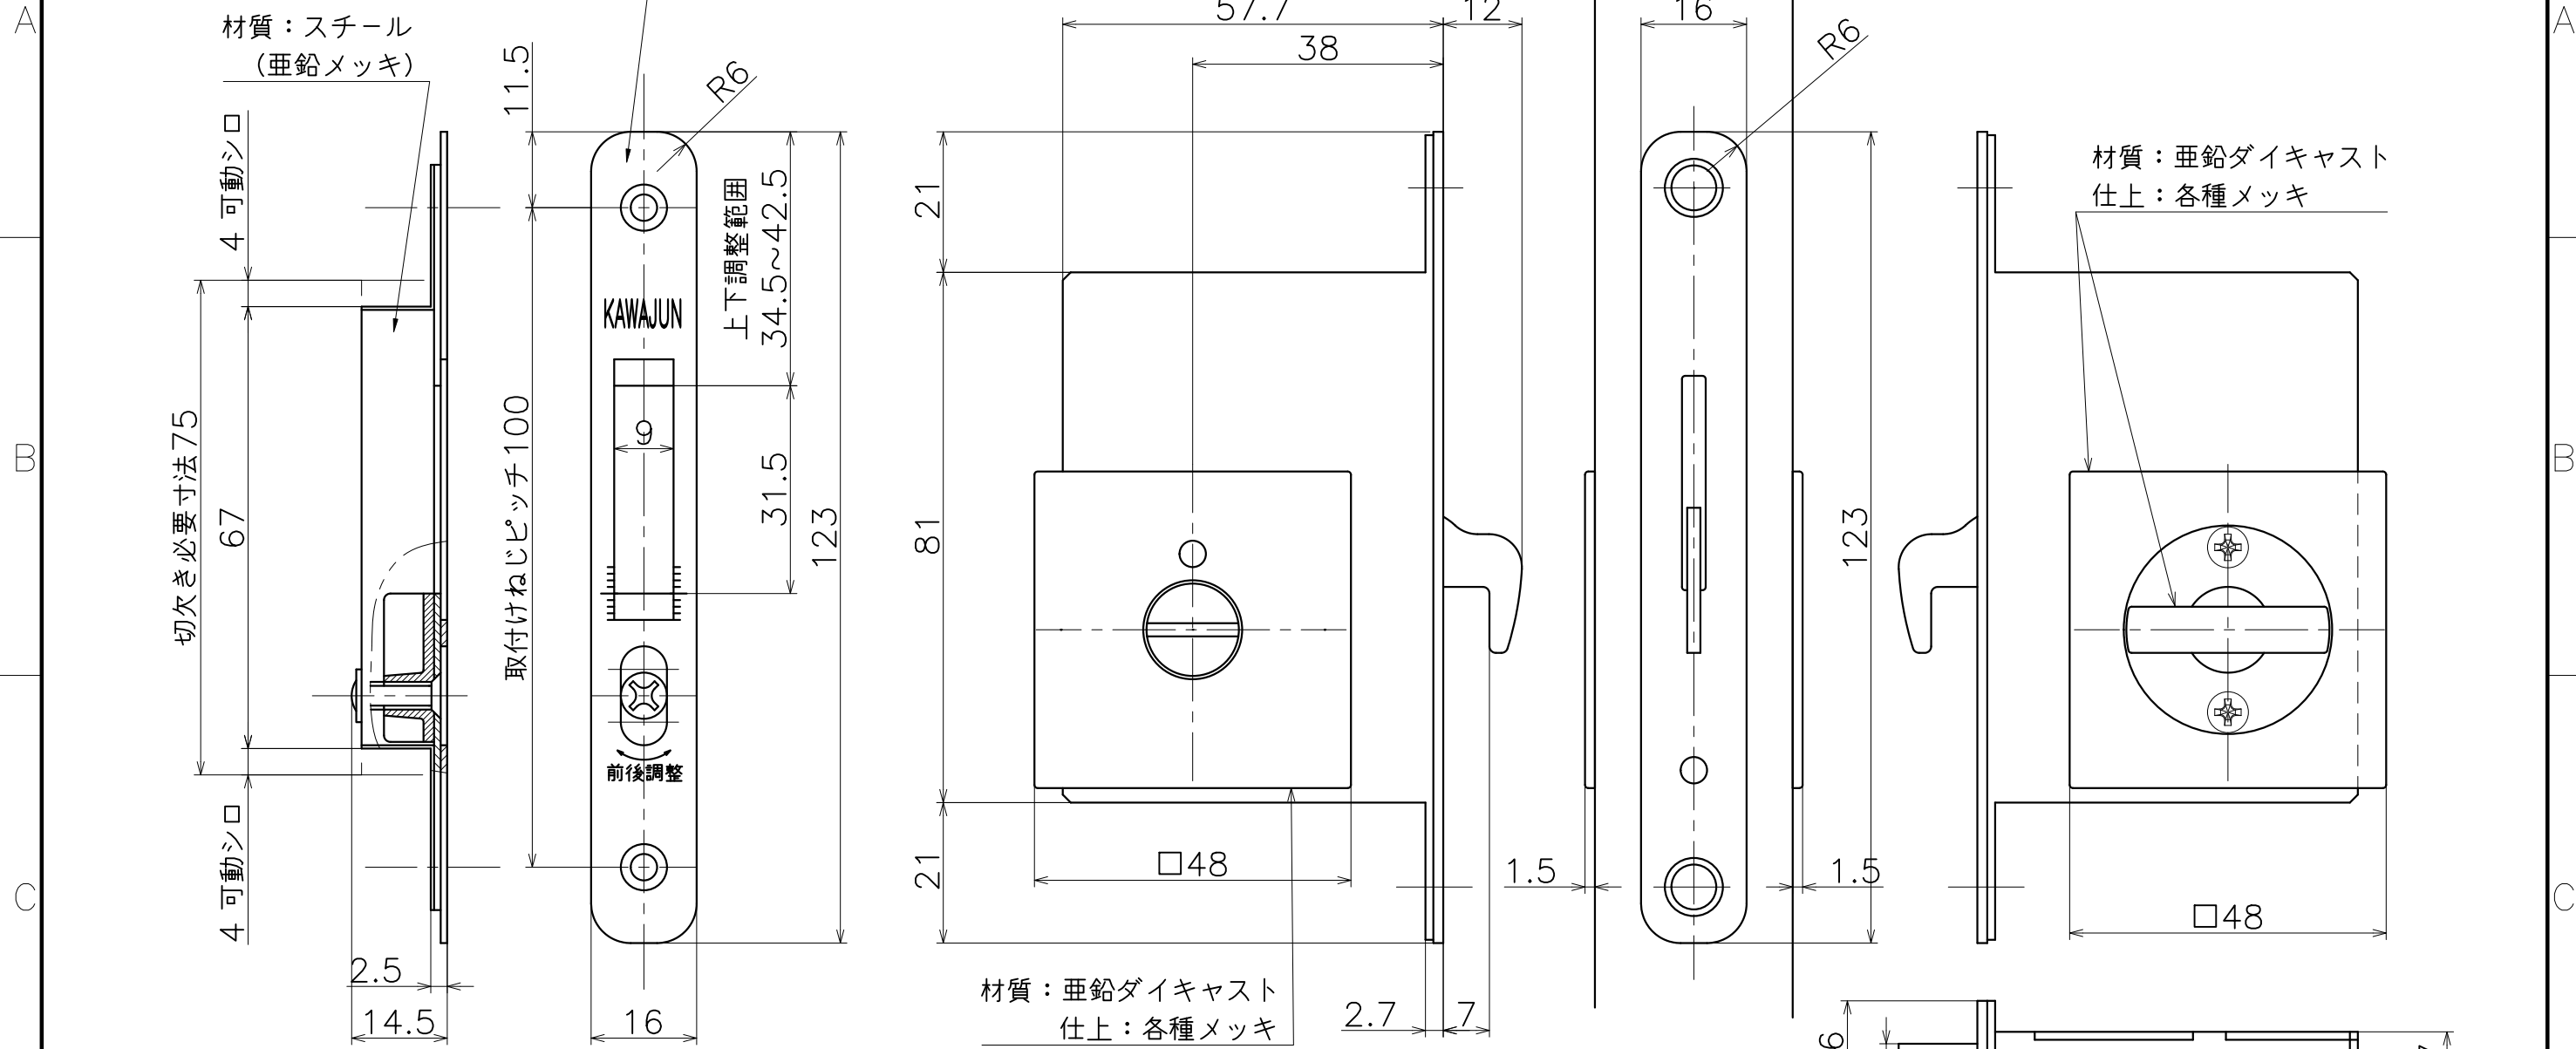

3-KM-06-X

材質：ステンレス

材質：スチール
(亜鉛メッキ)

対応扉厚：30~42

材質：亜鉛ダイキャスト
仕上：各種メッキ

材質：亜鉛ダイキャスト
仕上：各種メッキ

| 表面処理 | コード |
|---------|------------|
| クローム | 3-KM-06-XC |
| サテンニッケル | 3-KM-06-XN |
| パールブラック | 3-KM-06-GQ |

| | | |
|-----------------------|--------|-------|
| Product name | Name | Code |
| 鎌錠セット | - | 表参照 |
| Sickle Lock Set | - | Ver01 |
| KAWAJUN 河淳株式会社 | Dim | Geo |
| | s= 1:2 | 外形図 |