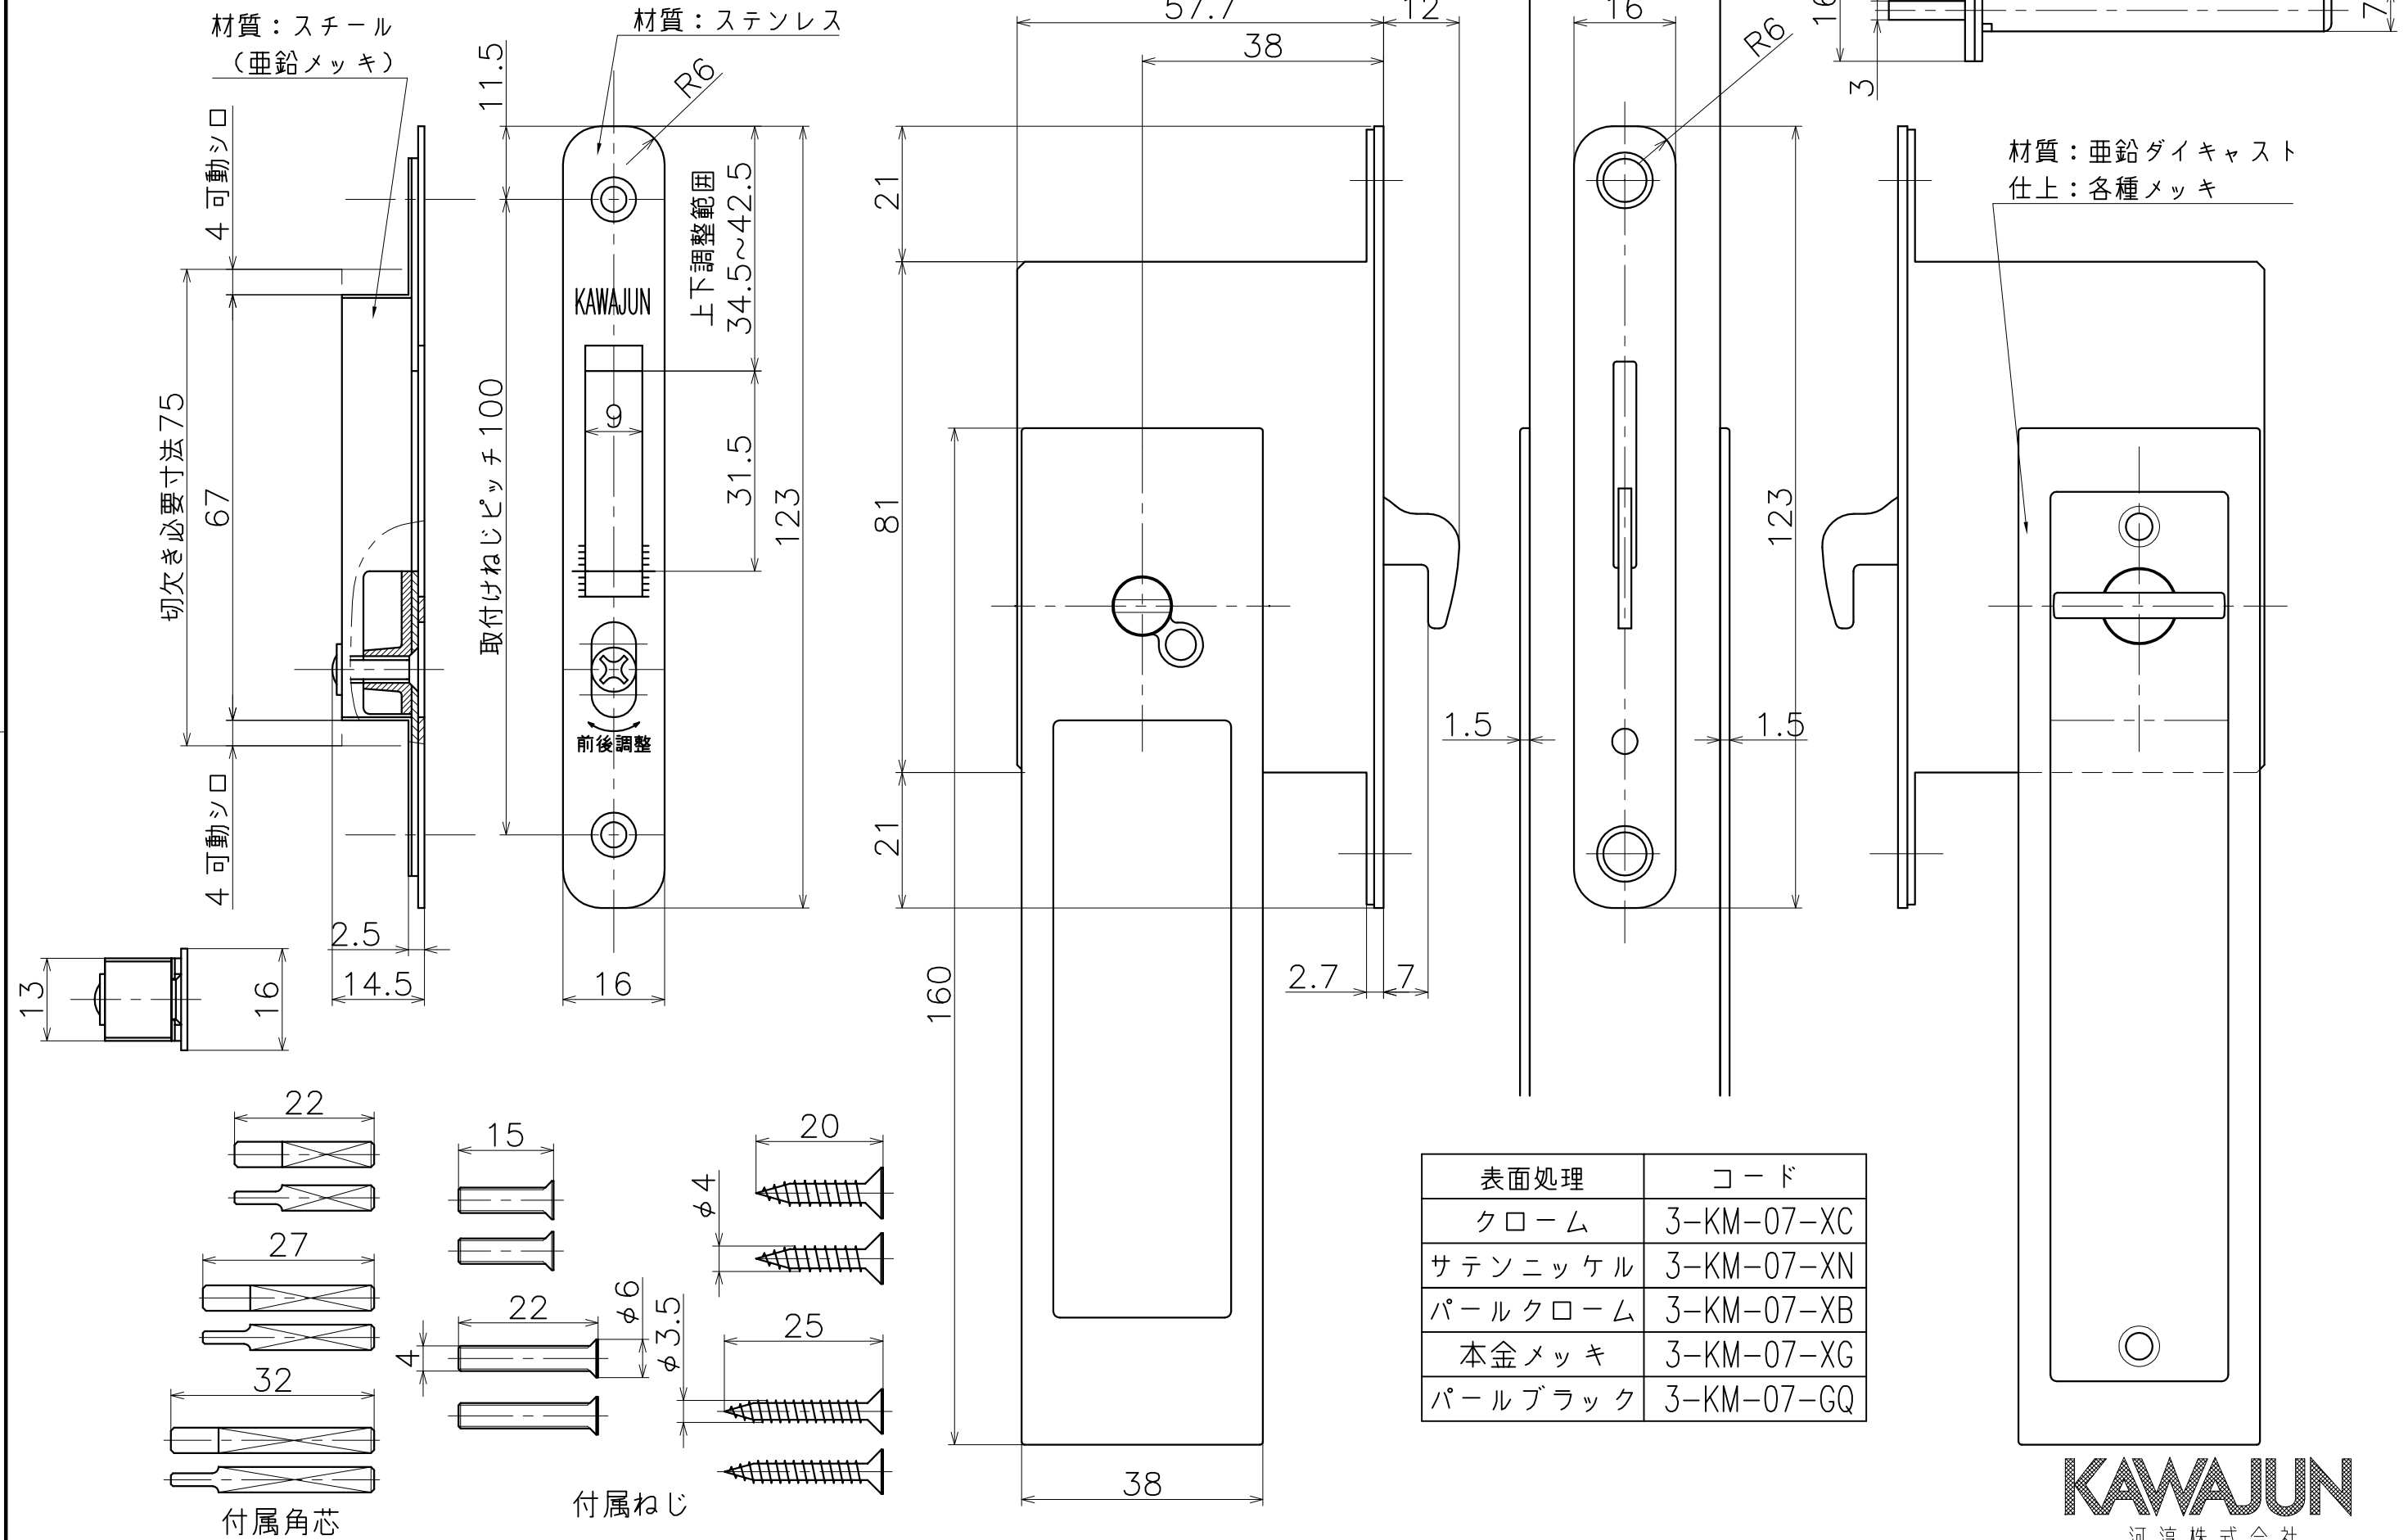

# 3-KM-07-X

表面処理	コード
クローム	3-KM-07-XC
サテンニッケル	3-KM-07-XN
パールクローム	3-KM-07-XB
本金メッキ	3-KM-07-XG
パールブラック	3-KM-07-GQ