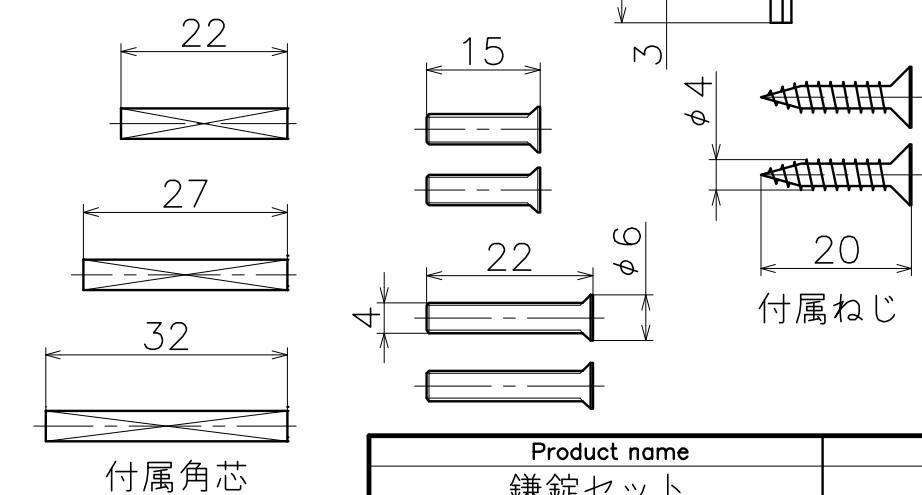

3-KM-17-※  
 ※には色品番が入ります。

Product name	Name	Code
鎌錠セット	-	3-KM-17-※
Sickle Lock Set	-	Ver02
<b>KAWAJUN</b> 河渾株式会社	Dim	Geo
	s= 1:1	外形図