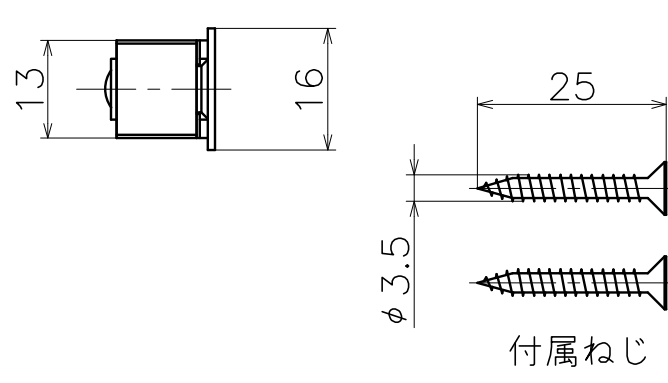

3-KM-17-※  
 ※には色品番が入ります。

Product name	Name	Code
鎌錠セット	-	3-KM-17-※
Sickle Lock Set	-	Ver02
<b>KAWAJUN</b> 河渾株式会社	Dim	Geo
	s= 1:1	外形図