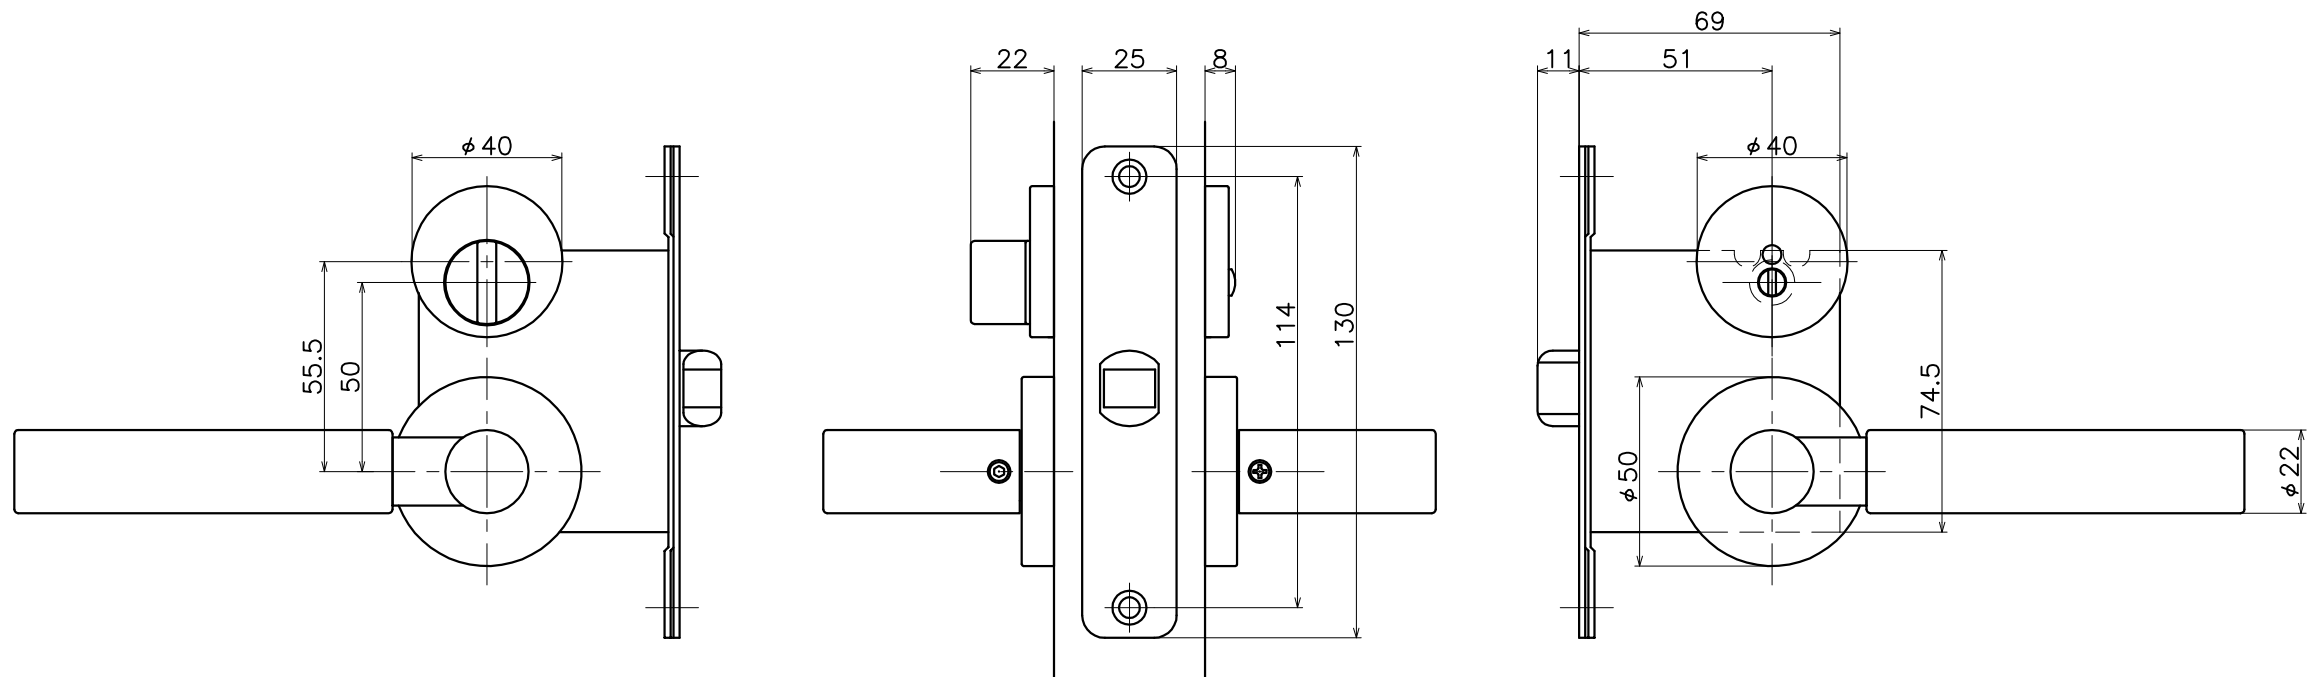

3-KSC-X-LW

表面处理：脚部	表面处理：握り	コード
本金メッキ	ライトブラウン	3-KSC-G1-LW
	ミディアム	3-KSC-G2-LW
	ダークブラウン	3-KSC-G3-LW
クローム	ライトブラウン	3-KSC-C1-LW
	ミディアム	3-KSC-C2-LW
	ダークブラウン	3-KSC-C3-LW

(S=1:2)

KAWAJUN

河渾株式会社