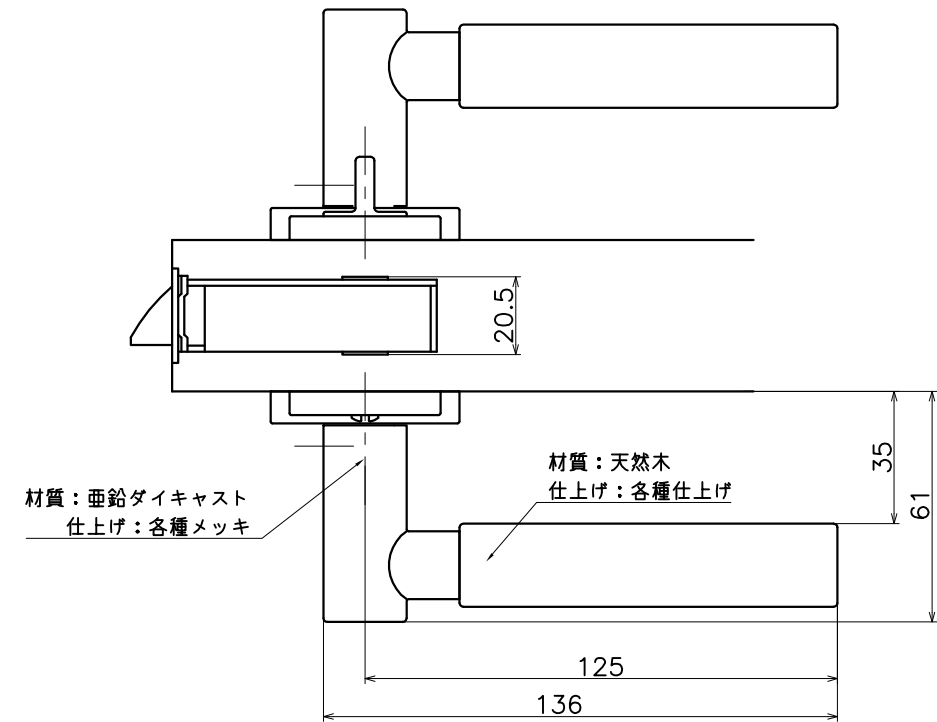

3-KSC-X-LW

表面处理：脚部	表面处理：握り	コード
本金メッキ	ライトブラウン	3-KSC-G1-LW
	ミディアム	3-KSC-G2-LW
	ダークブラウン	3-KSC-G3-LW
クローム	ライトブラウン	3-KSC-C1-LW
	ミディアム	3-KSC-C2-LW
	ダークブラウン	3-KSC-C3-LW

(S=1:2)

KAWAJUN

河渾株式会社