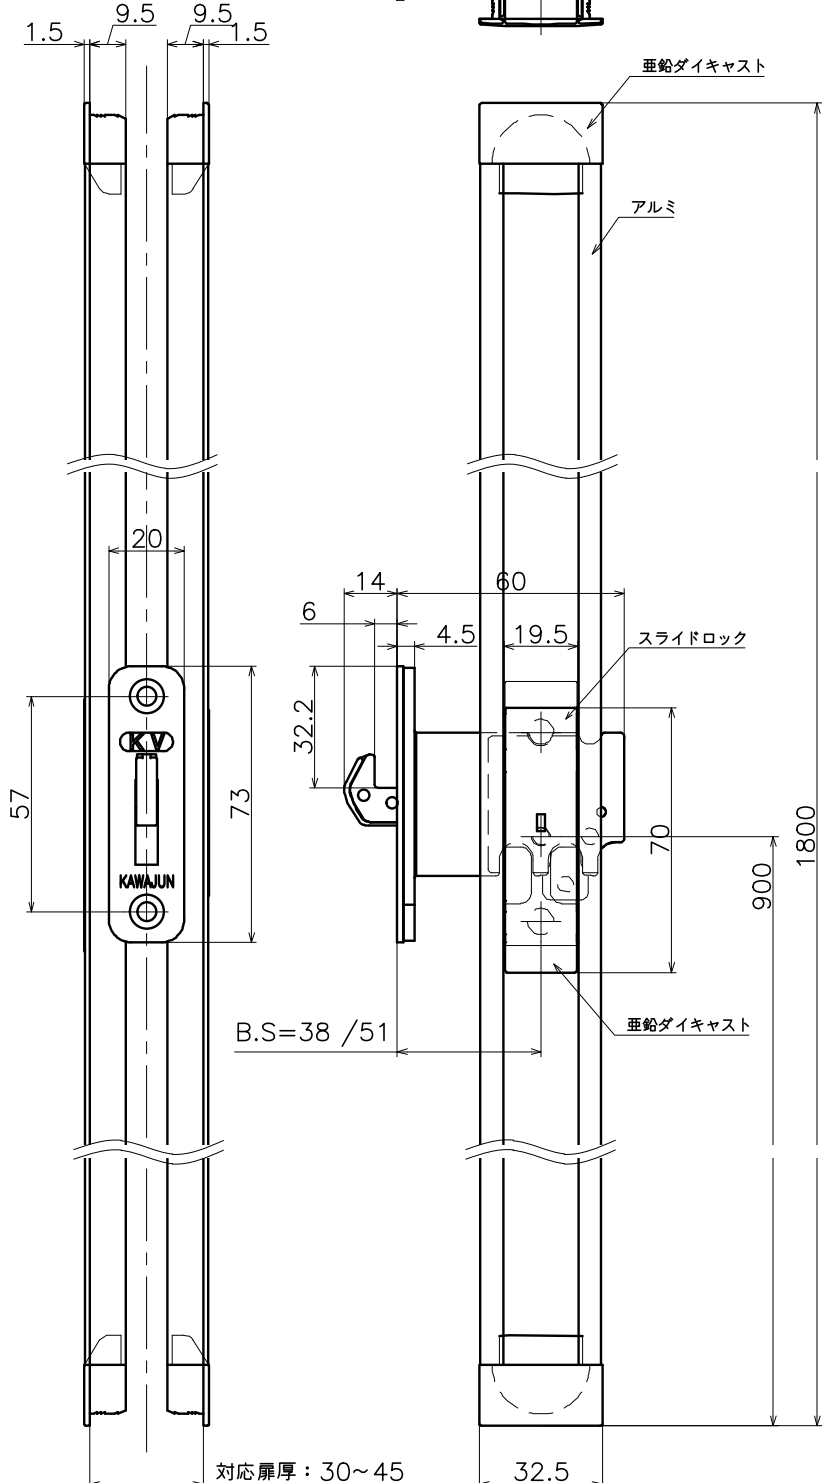

3-KV-01-X-1800

コード	アルミ引き手仕上げ	鍵及びエンドキャップ仕上げ
3-KV-01-SCC-1800	ブラストシルバー	クローム
3-KV-01-ZNN-1800	ステンカラーヘアライン	サテンニッケル

Product name		Name		Code	
鎌錠		-		-	
Sickle Lock		-		Ver01	
KAWAJUN 河淳株式会社	Dim	Geo	S= 1:2	外形図	