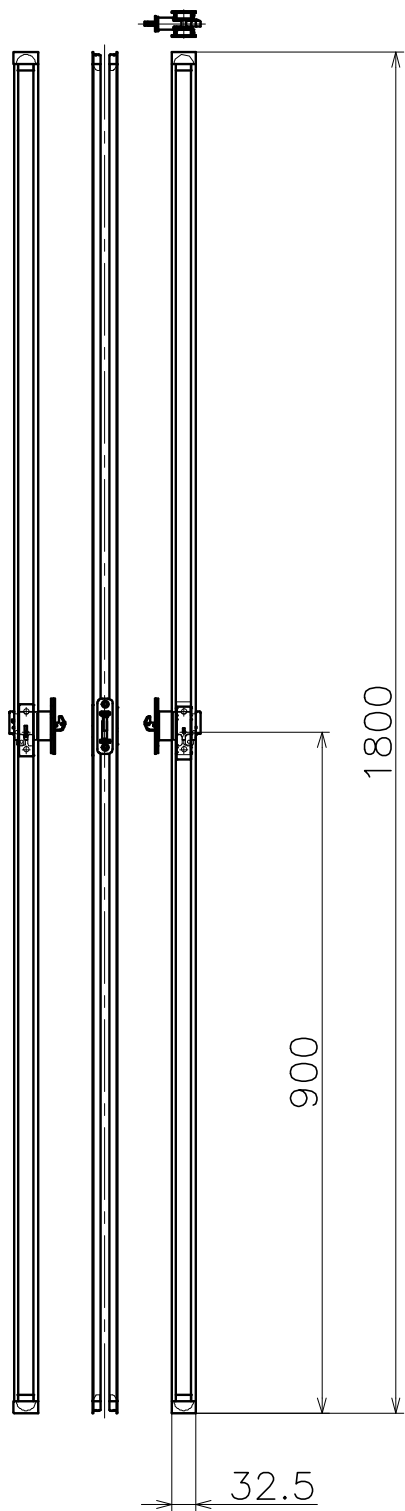

3-KV-01-X-1800

コード	アルミ引き手仕上げ	鍵及びエンドキャップ仕上げ
3-KV-01-SCC-1800	ブラストシルバー	クローム
3-KV-01-ZNN-1800	ステンカラーヘアライン	サテンニッケル

Product name		Name		Code	
鎌錠		-		-	
Sickle Lock		-		Ver01	
KAWAJUN 河淳株式会社	Dim	Geo	S= 1:2	外形図	