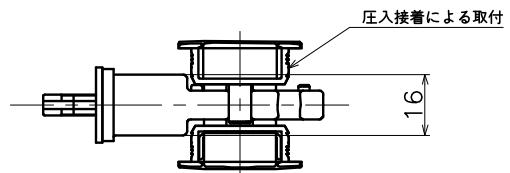

3-KV-01-X-1800

コード	アルミ引き手仕上げ	鍵及びエンドキャップ仕上げ
3-KV-01-SCC-1800	ブラストシルバー	クローム
3-KV-01-ZNN-1800	ステンカラーヘアライン	サテンニッケル

Product name		Name		Code	
鎌錠		-		-	
Sickle Lock		-		Ver01	
KAWAJUN 河淳株式会社	Dim	Geo	S= 1:2	外形図	