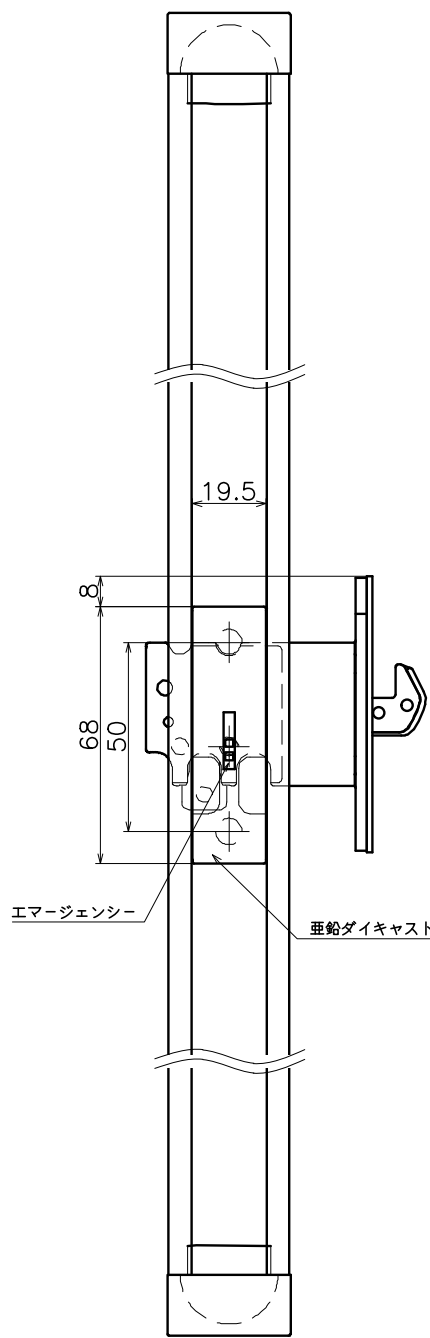

3-KV-01-X-1800

コード	アルミ引き手仕上げ	鍵及びエンドキャップ仕上げ
3-KV-01-SCC-1800	ブラストシルバー	クローム
3-KV-01-ZNN-1800	ステンカラーヘアライン	サテンニッケル

Product name		Name		Code	
鎌錠		-		-	
Sickle Lock		-		Ver01	
KAWAJUN 河淳株式会社	Dim	Geo	S= 1:2	外形図	