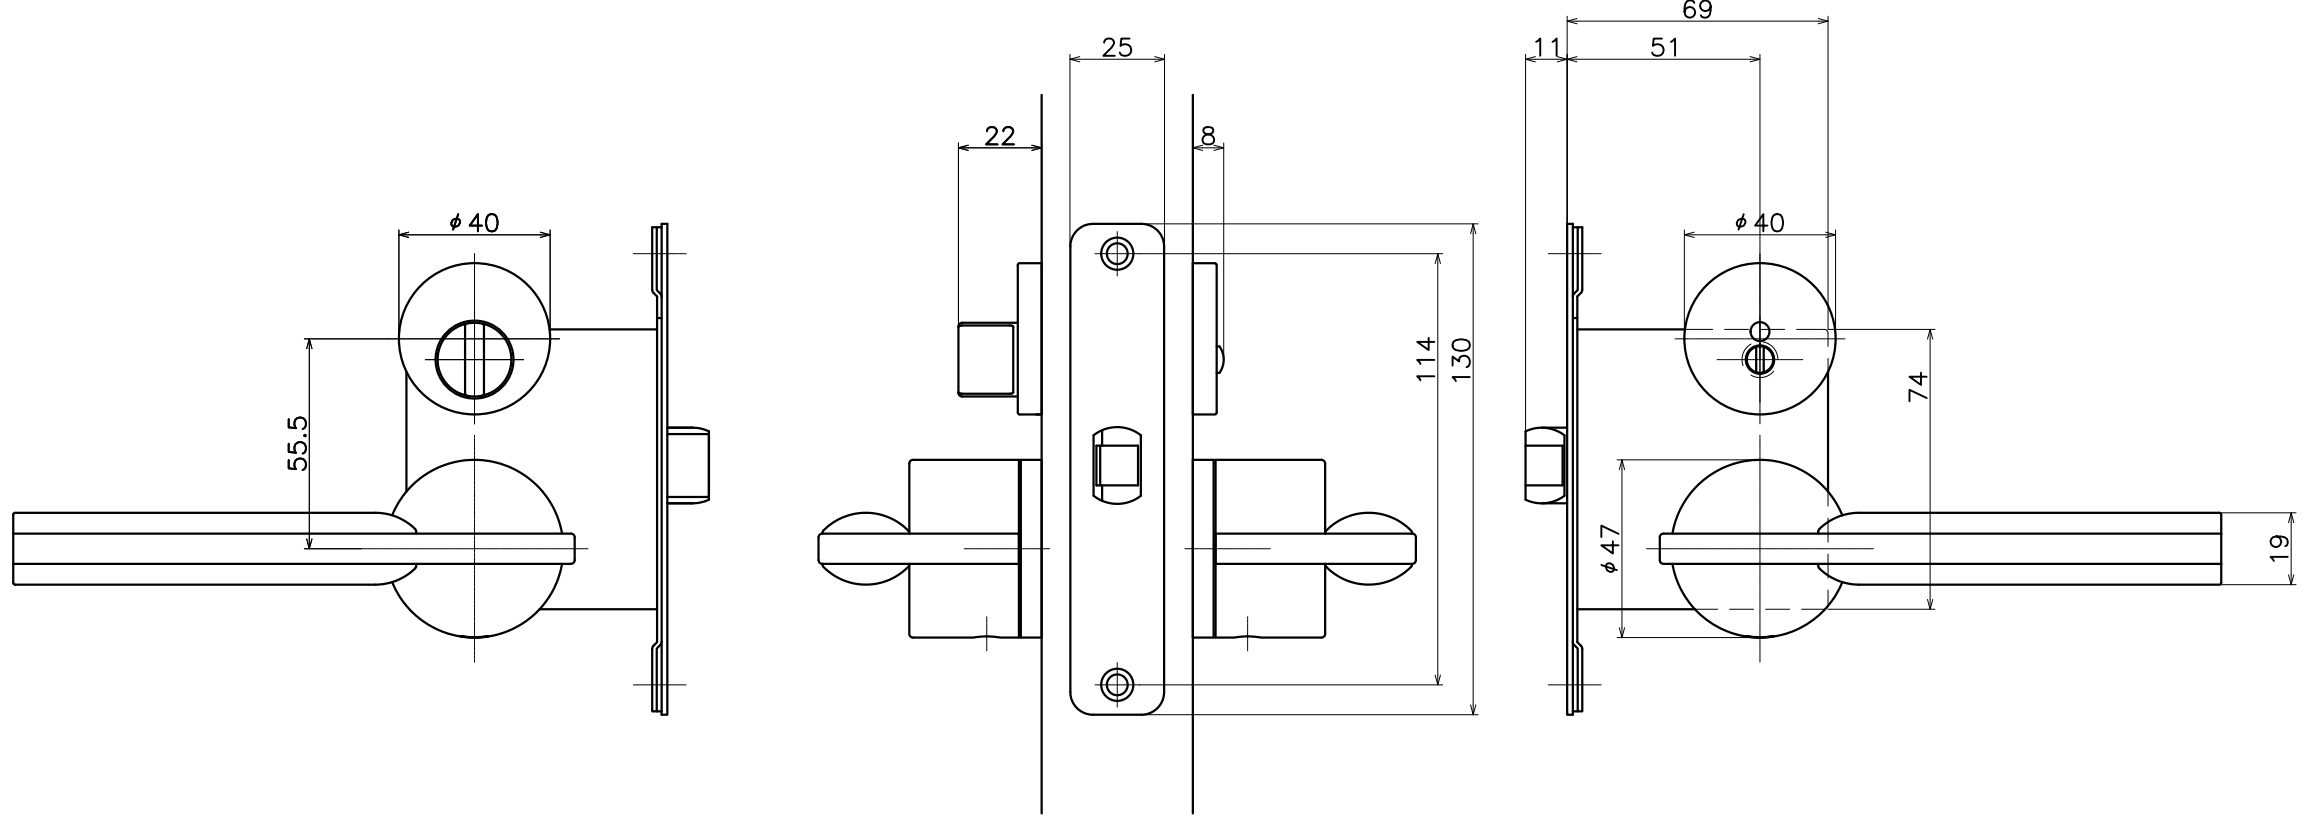

# 3-M3C-X-LJ

表面处理：脚部	表面处理：握り	コード
クローム	ホワイト	3-M3C-C4-LJ
	ライトブラウン	3-M3C-C1-LJ
	ダークブラウン	3-M3C-C3-LJ
サテンニッケル	ホワイト	3-M3C-N4-LJ
	ライトブラウン	3-M3C-N1-LJ
	ダークブラウン	3-M3C-N3-LJ
ダークアンバー	ホワイト	3-M3C-4Q4-LJ
	ライトブラウン	3-M3C-4Q1-LJ
	ダークブラウン	3-M3C-4Q3-LJ

Product name	Name	Code
レバーハンドルセット	-	表参照
Lever Handle Set	-	Ver01
<b>KAWAJUN</b> 河淳株式会社	Dim	Geo
	s= 1:2	外形図