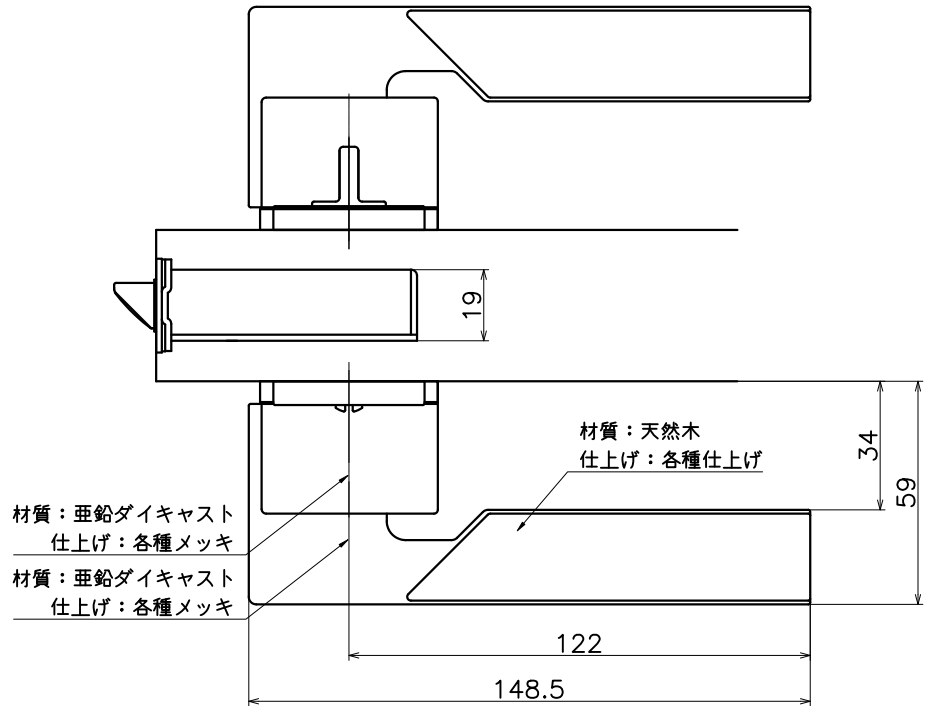

# 3-M3C-X-LJ

表面处理：脚部	表面处理：握り	コード
クローム	ホワイト	3-M3C-C4-LJ
	ライトブラウン	3-M3C-C1-LJ
	ダークブラウン	3-M3C-C3-LJ
サテンニッケル	ホワイト	3-M3C-N4-LJ
	ライトブラウン	3-M3C-N1-LJ
	ダークブラウン	3-M3C-N3-LJ
ダークアンバー	ホワイト	3-M3C-4Q4-LJ
	ライトブラウン	3-M3C-4Q1-LJ
	ダークブラウン	3-M3C-4Q3-LJ

Product name	Name	Code
レバーハンドルセット	-	表参照
Lever Handle Set	-	Ver01
<b>KAWAJUN</b> 河淳株式会社	Dim	Geo
	s= 1:2	外形図