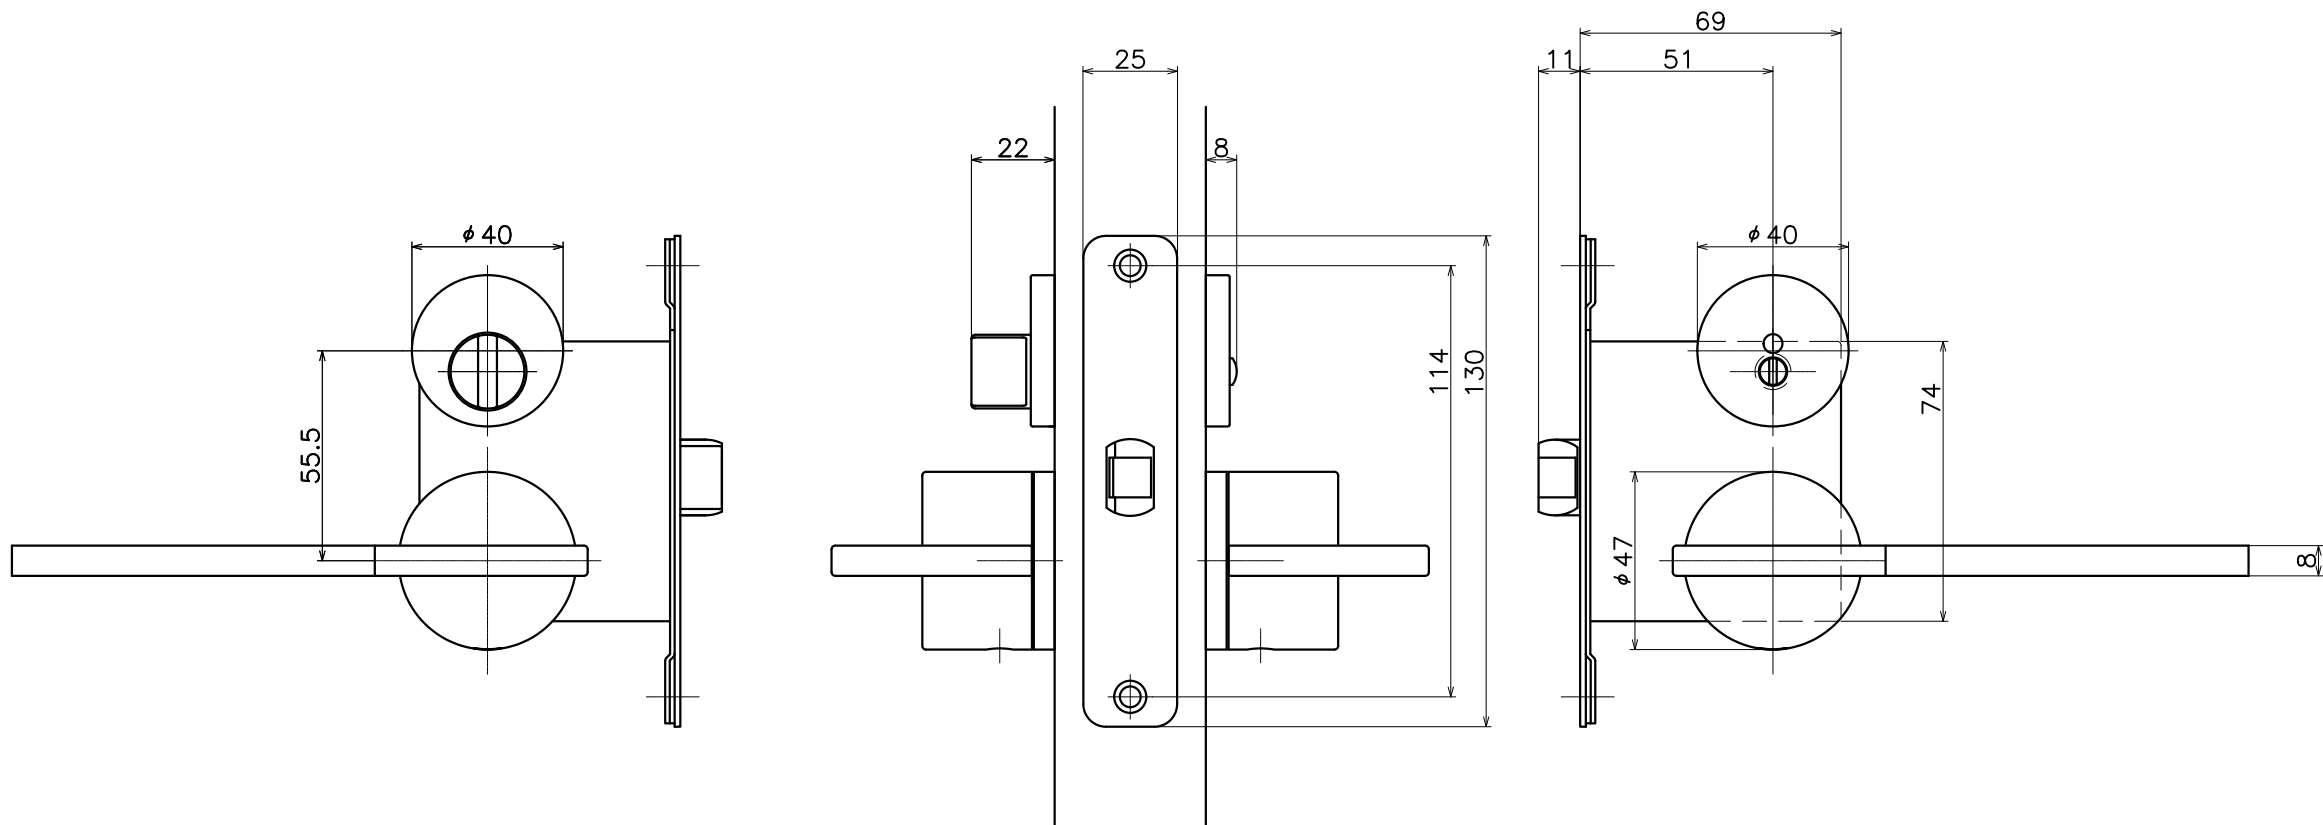

3-M5C-X-LJ

表面処理：脚部	表面処理：握り	コード
クローム	ベージュレザー	3-M5C-C9-LJ
	ダークブラウンレザー	3-M5C-C8-LJ
	ブラックレザー	3-M5C-C7-LJ
サテンニッケル	ベージュレザー	3-M5C-N9-LJ
	ダークブラウンレザー	3-M5C-N8-LJ
	ブラックレザー	3-M5C-N7-LJ
ダークアンバー	ベージュレザー	3-M5C-4Q9-LJ
	ダークブラウンレザー	3-M5C-4Q8-LJ
	ブラックレザー	3-M5C-4Q7-LJ

Product name	Name	Code
レバーハンドルセット	-	表参照
Lever Handle Set	-	Ver01
KAWAJUN 河淳株式会社	Dim	Geo
	s= 1:2	外形図