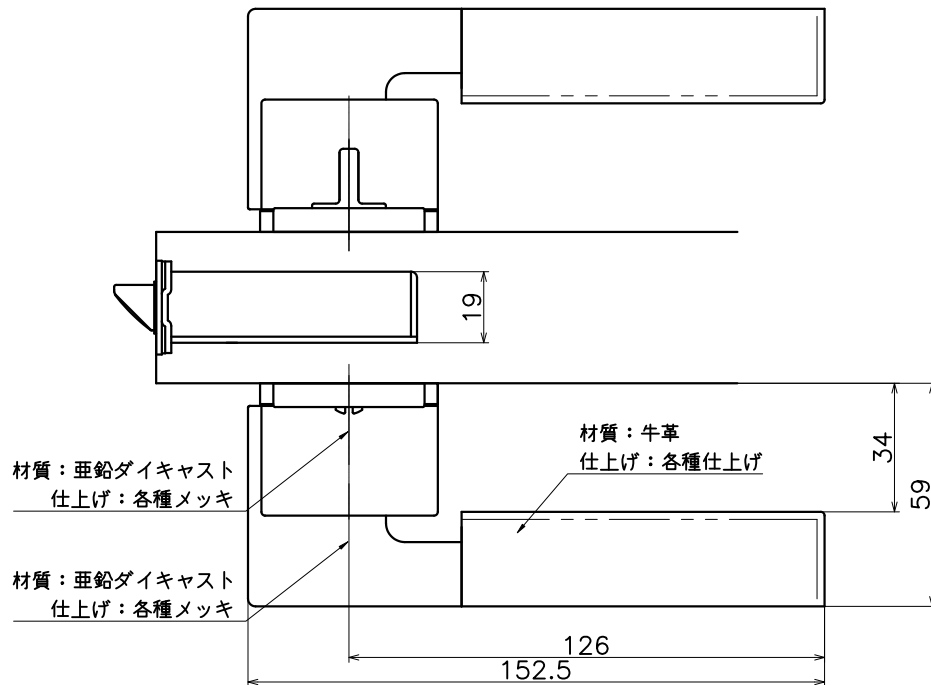

3-M5C-X-LJ

表面処理：脚部	表面処理：握り	コード
クローム	ベージュレザー	3-M5C-C9-LJ
	ダークブラウンレザー	3-M5C-C8-LJ
	ブラックレザー	3-M5C-C7-LJ
サテンニッケル	ベージュレザー	3-M5C-N9-LJ
	ダークブラウンレザー	3-M5C-N8-LJ
	ブラックレザー	3-M5C-N7-LJ
ダークアンバー	ベージュレザー	3-M5C-4Q9-LJ
	ダークブラウンレザー	3-M5C-4Q8-LJ
	ブラックレザー	3-M5C-4Q7-LJ

Product name	Name	Code
レバーハンドルセット	-	表参照
Lever Handle Set	-	Ver01
KAWAJUN 河淳株式会社	Dim	Geo
	s= 1:2	外形図