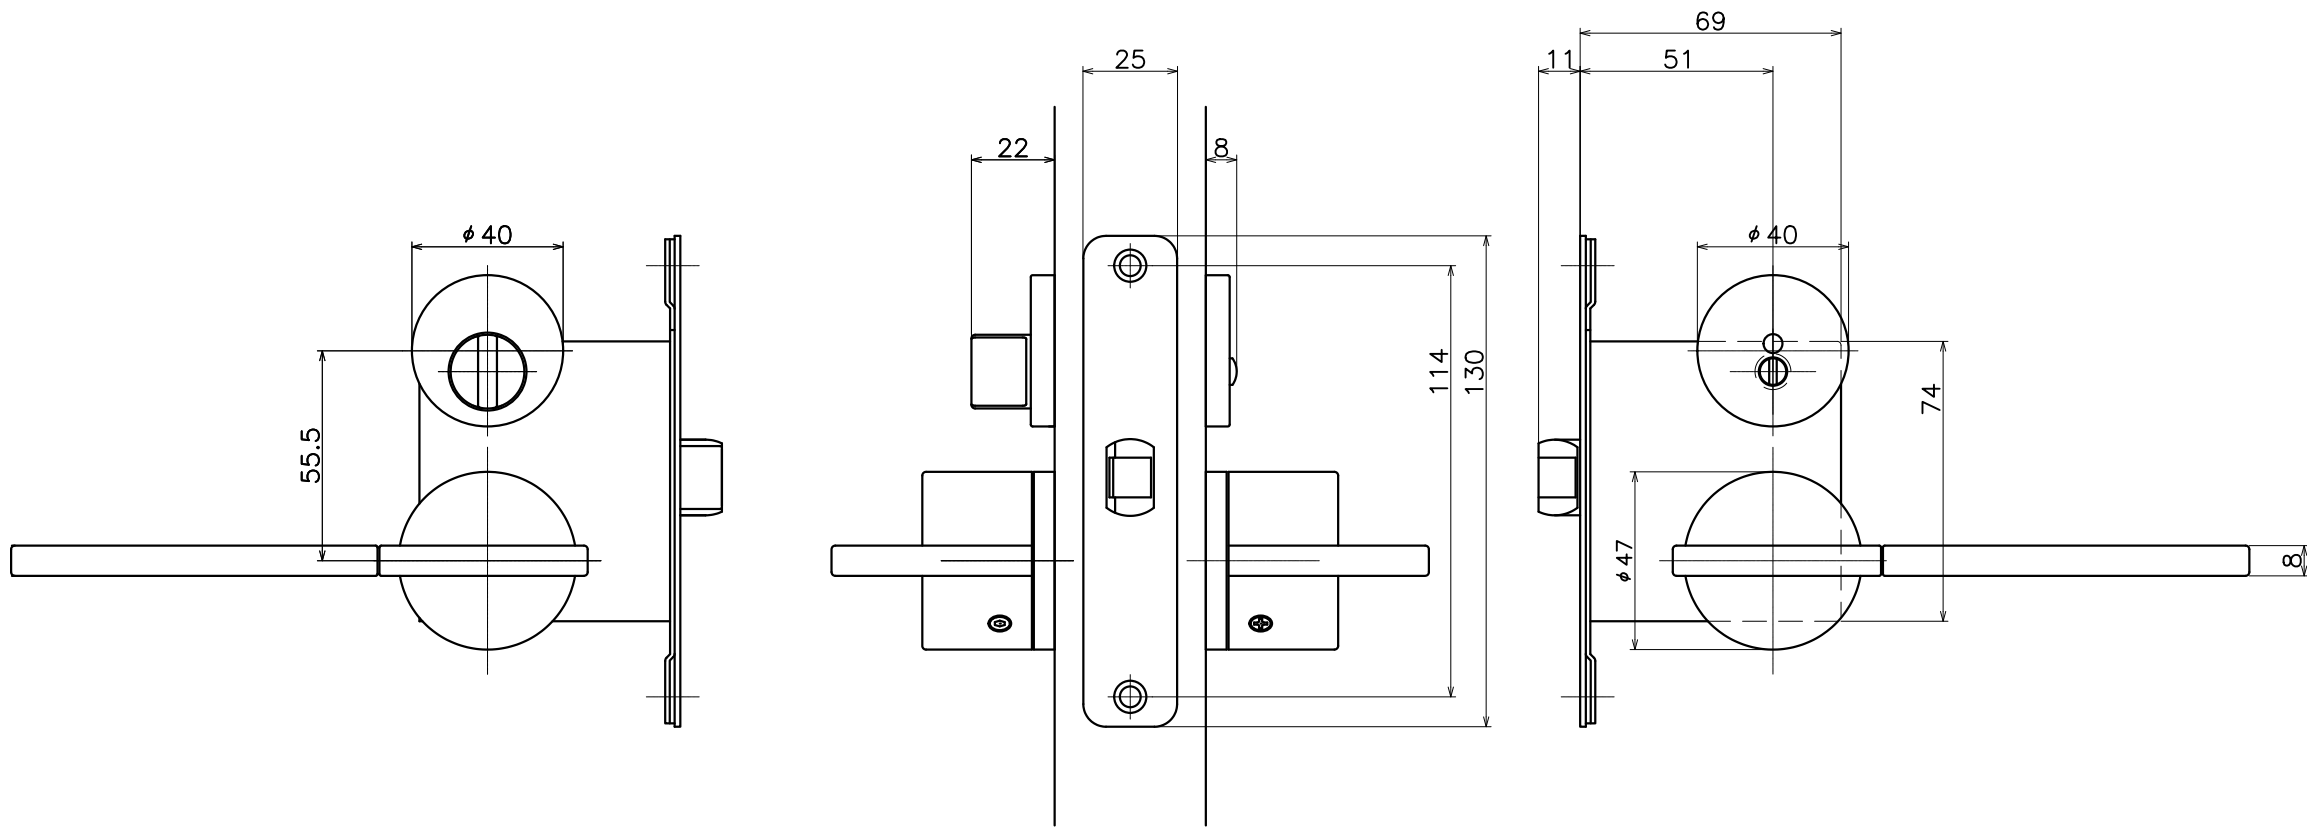

| | | | | |
|-----|------------|---------------------------|---------|---------|
| Ver | Date | Engineering change notice | Dwg | App |
| 1 | 2019/11/20 | 新規出図 | KAWAJUN | KAWAJUN |

3-M9C-X-LJ

| 表面处理：脚部 | 表面处理：握り | コード |
|---------|---------|-------------|
| クローム | クローム | 3-M9C-C-LJ |
| サテンニッケル | サテンニッケル | 3-M9C-N-LJ |
| ダークアンバー | ダークアンバー | 3-M9C-4Q-LJ |

| Product name | Name | Code |
|-----------------------|--------|-------|
| レバーハンドルセット | - | 表参照 |
| Lever Handle Set | - | Ver01 |
| KAWAJUN 河淳株式会社 | Dim | Geo |
| | s= 1:2 | 外形図 |