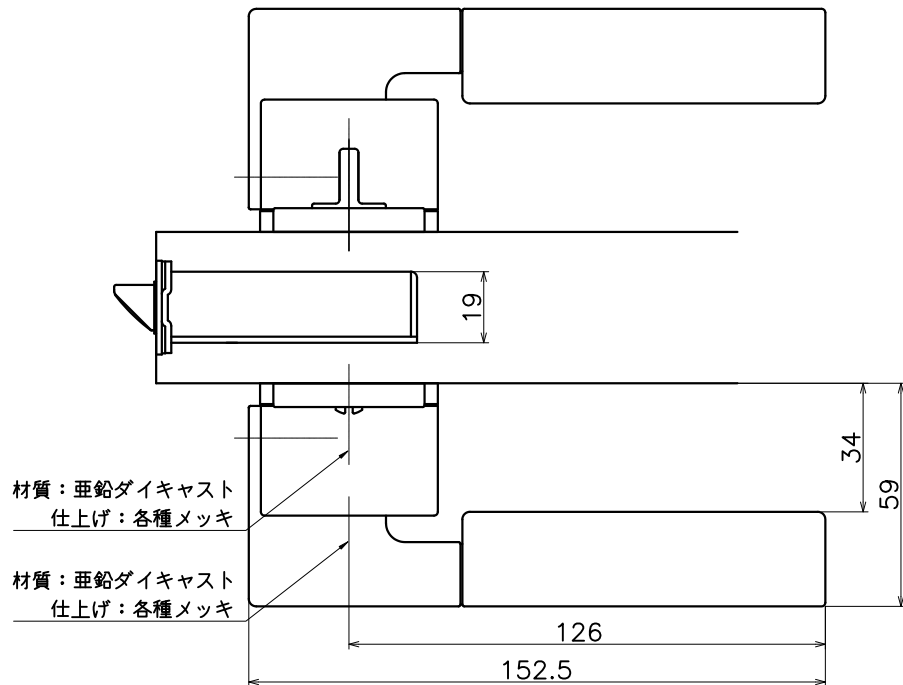

| | | | | |
|-----|------------|---------------------------|---------|---------|
| Ver | Date | Engineering change notice | Dwg | App |
| 1 | 2019/11/20 | 新規出図 | KAWAJUN | KAWAJUN |

3-M9C-X-LJ

| 表面处理：脚部 | 表面处理：握り | コード |
|---------|---------|-------------|
| クローム | クローム | 3-M9C-C-LJ |
| サテンニッケル | サテンニッケル | 3-M9C-N-LJ |
| ダークアンバー | ダークアンバー | 3-M9C-4Q-LJ |

| Product name | Name | Code |
|-----------------------|--------|-------|
| レバーハンドルセット | - | 表参照 |
| Lever Handle Set | - | Ver01 |
| KAWAJUN 河淳株式会社 | Dim | Geo |
| | s= 1:2 | 外形図 |