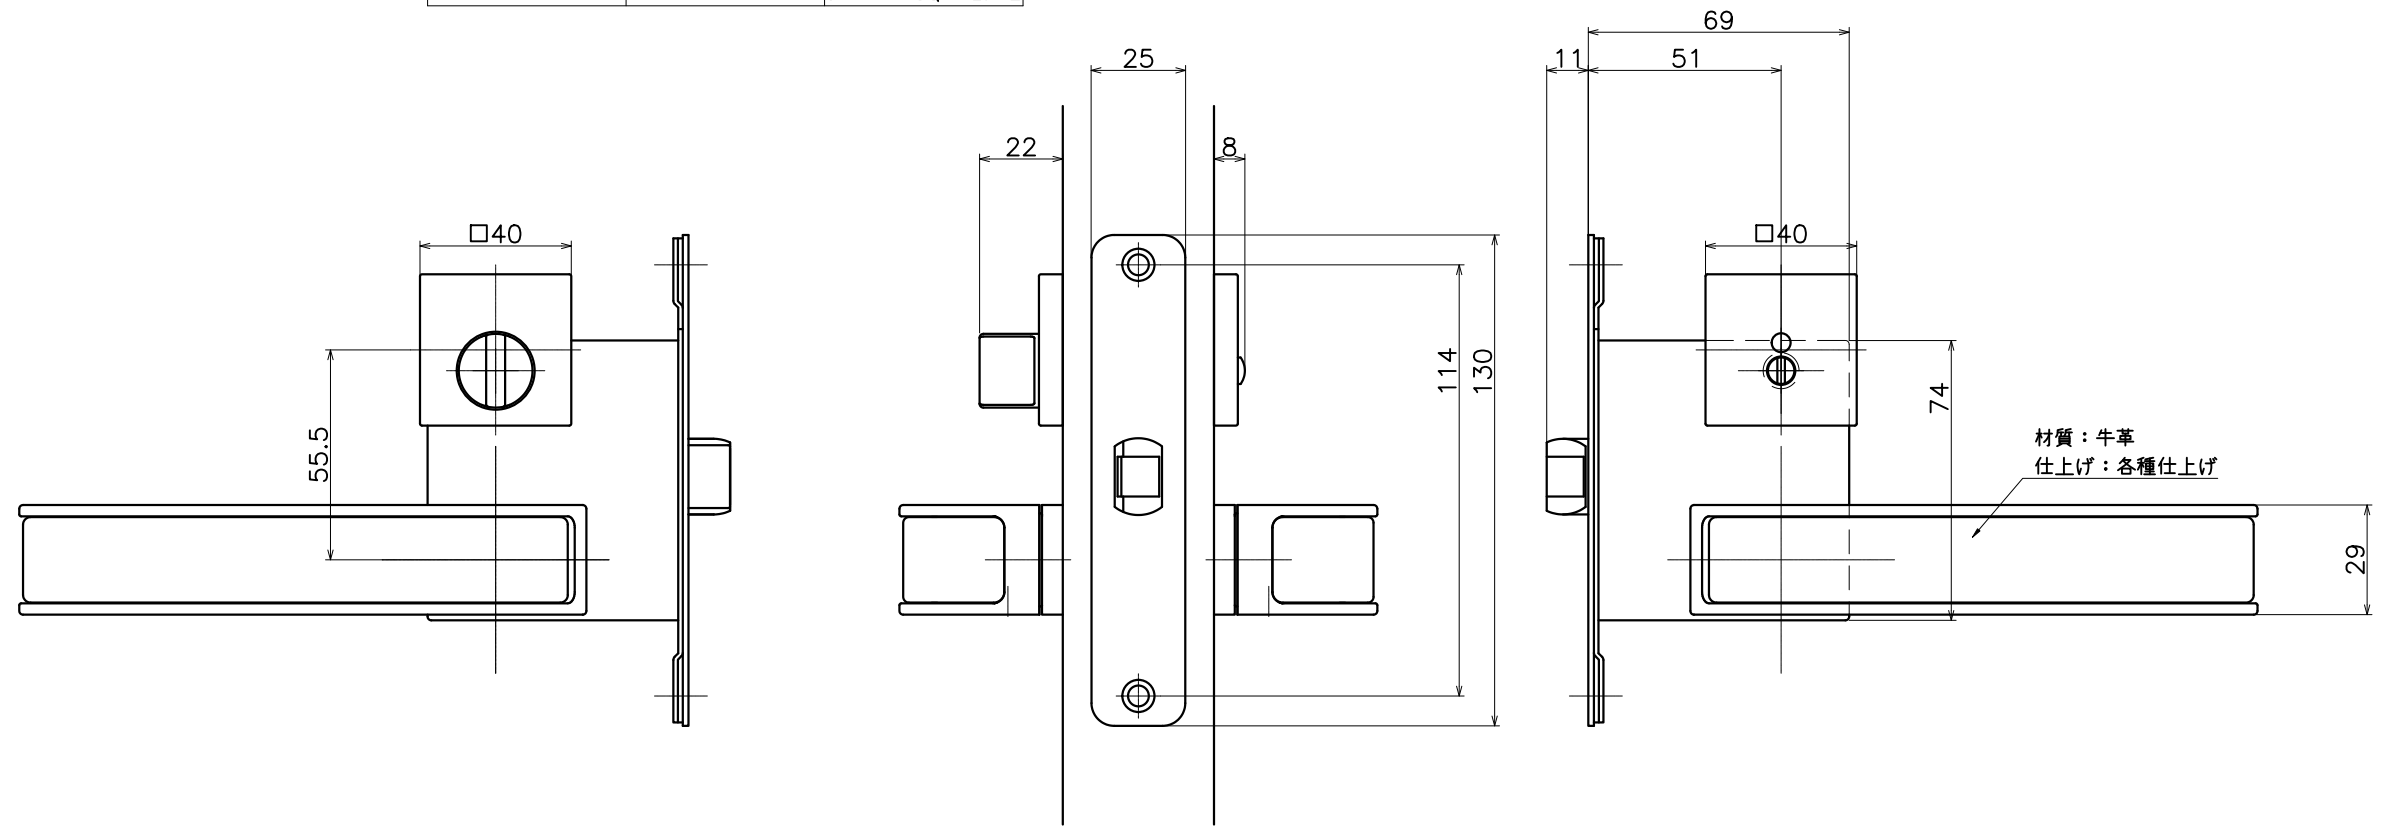

3-MMT-X-LJ-2

表面处理：脚部	表面处理：握り	コード
クローム	ベージュレザー	3-MMT-C9-LJ-2
サテンニッケル	ベージュレザー	3-MMT-N9-LJ-2
パールブラック	ベージュレザー	3-MMT-GQ9-LJ-2
クローム	ダークブラウンレザー	3-MMT-C8-LJ-2
サテンニッケル	ダークブラウンレザー	3-MMT-N8-LJ-2
パールブラック	ダークブラウンレザー	3-MMT-GQ8-LJ-2
クローム	ブラックレザー	3-MMT-C7-LJ-2
サテンニッケル	ブラックレザー	3-MMT-N7-LJ-2
パールブラック	ブラックレザー	3-MMT-GQ7-LJ-2

Product name	Name	Code
レバーハンドルセット	-	表参照
Lever Handle Set	-	Ver01
KAWAJUN 河淳株式会社	Dim	Geo
	s= 1:2	外形図