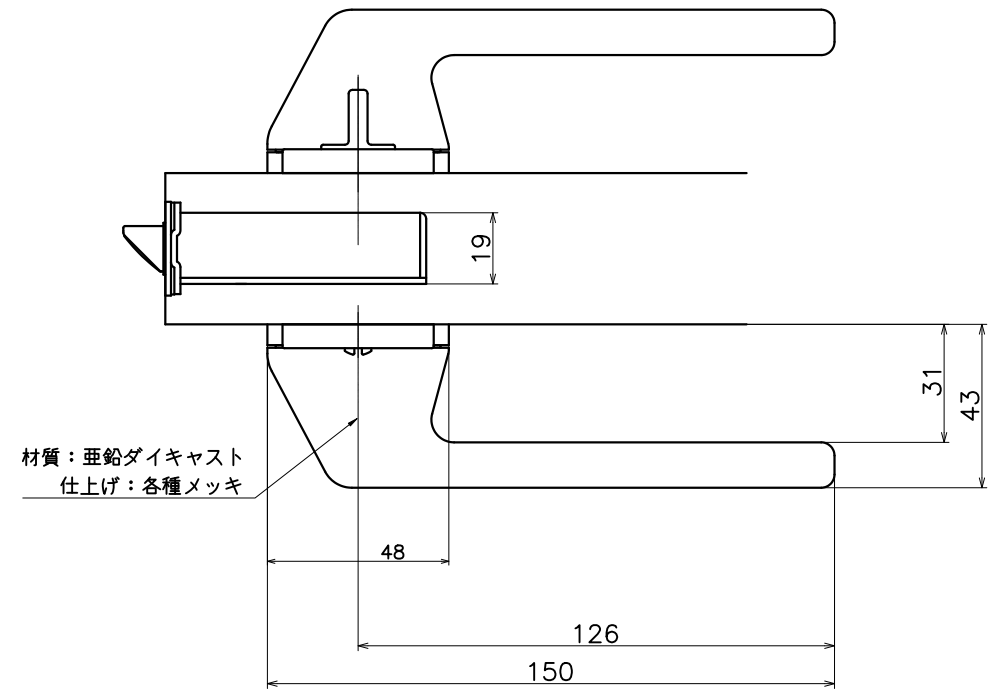

3-MMT-X-LJ-2

表面处理：脚部	表面处理：握り	コード
クローム	ベージュレザー	3-MMT-C9-LJ-2
サテンニッケル	ベージュレザー	3-MMT-N9-LJ-2
パールブラック	ベージュレザー	3-MMT-GQ9-LJ-2
クローム	ダークブラウンレザー	3-MMT-C8-LJ-2
サテンニッケル	ダークブラウンレザー	3-MMT-N8-LJ-2
パールブラック	ダークブラウンレザー	3-MMT-GQ8-LJ-2
クローム	ブラックレザー	3-MMT-C7-LJ-2
サテンニッケル	ブラックレザー	3-MMT-N7-LJ-2
パールブラック	ブラックレザー	3-MMT-GQ7-LJ-2

Product name	Name	Code
レバーハンドルセット	-	表参照
Lever Handle Set	-	Ver01
KAWAJUN 河淳株式会社	Dim	Geo
	s= 1:2	外形図