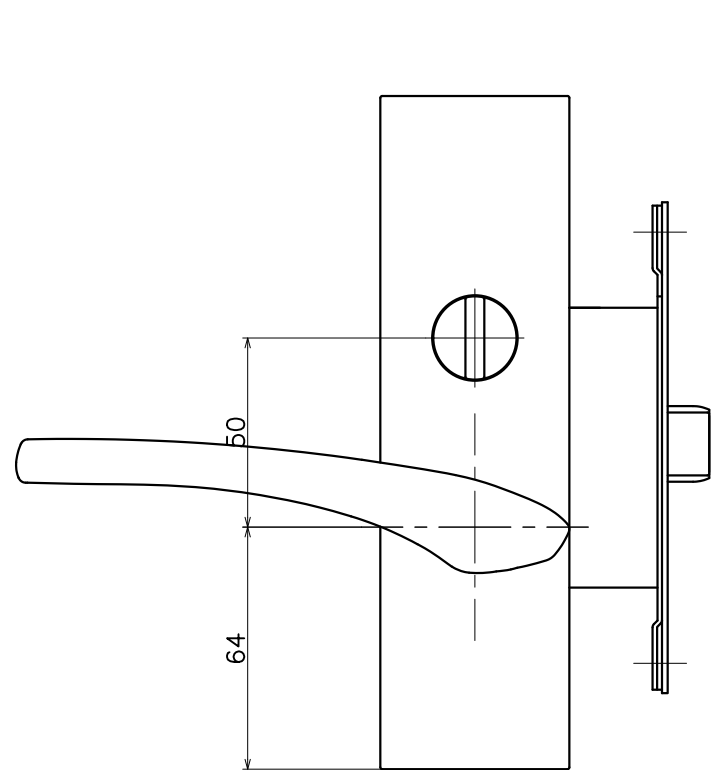

# 3-N3K-X-LJ

表面処理	コード
クローム	3-N3K-C-LJ
サテンニッケル	3-N3K-N-LJ
パールブラック	3-N3K-GQ-LJ

Product name	Name	Code
レバーハンドルセット	-	表参照
Lever Handle Set	-	Ver01
<b>KAWAJUN</b> 河渟株式会社	Dim	Geo
	s= 1:2	外形図