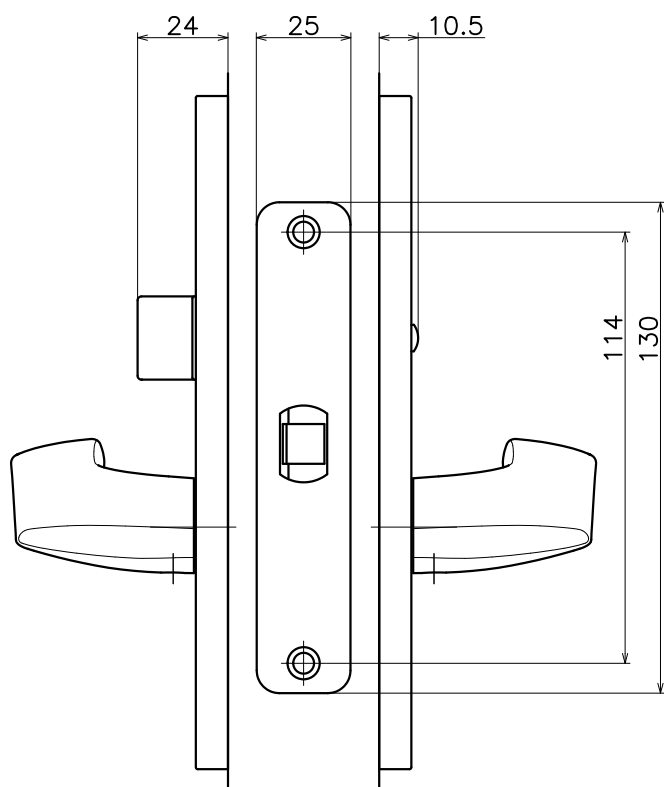

# 3-N3K-X-LJ

表面処理	コード
クローム	3-N3K-C-LJ
サテンニッケル	3-N3K-N-LJ
パールブラック	3-N3K-GQ-LJ

Product name	Name	Code
レバーハンドルセット	-	表参照
Lever Handle Set	-	Ver01
<b>KAWAJUN</b> 河渟株式会社	Dim	Geo
	s= 1:2	外形図