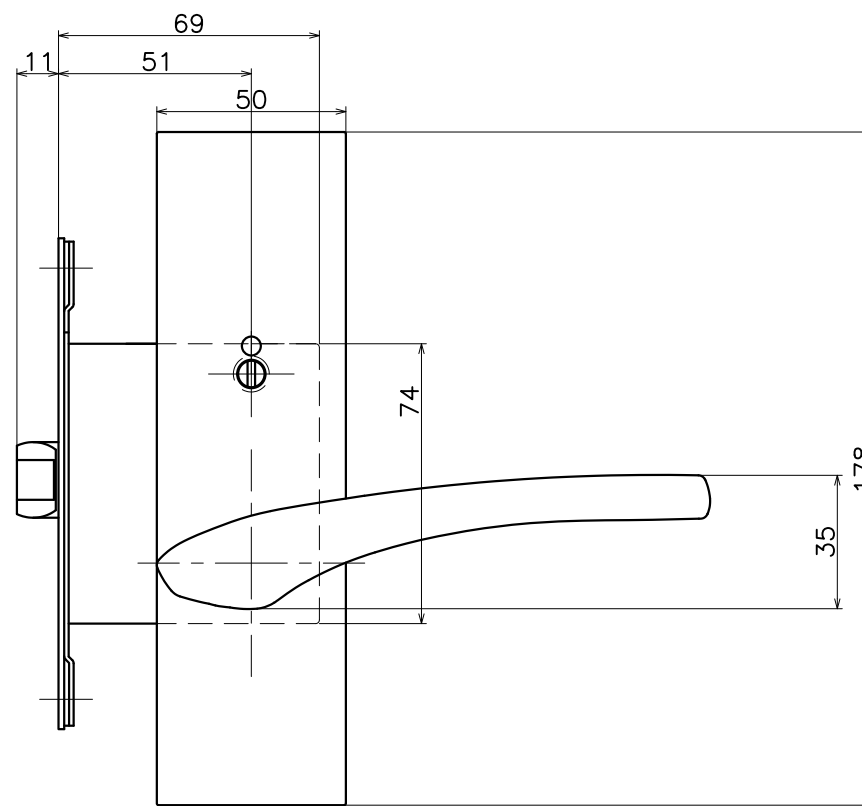

# 3-N3K-X-LJ

表面処理	コード
クローム	3-N3K-C-LJ
サテンニッケル	3-N3K-N-LJ
パールブラック	3-N3K-GQ-LJ

Product name	Name	Code
レバーハンドルセット	-	表参照
Lever Handle Set	-	Ver01
<b>KAWAJUN</b> 河渟株式会社	Dim	Geo
	s= 1:2	外形図