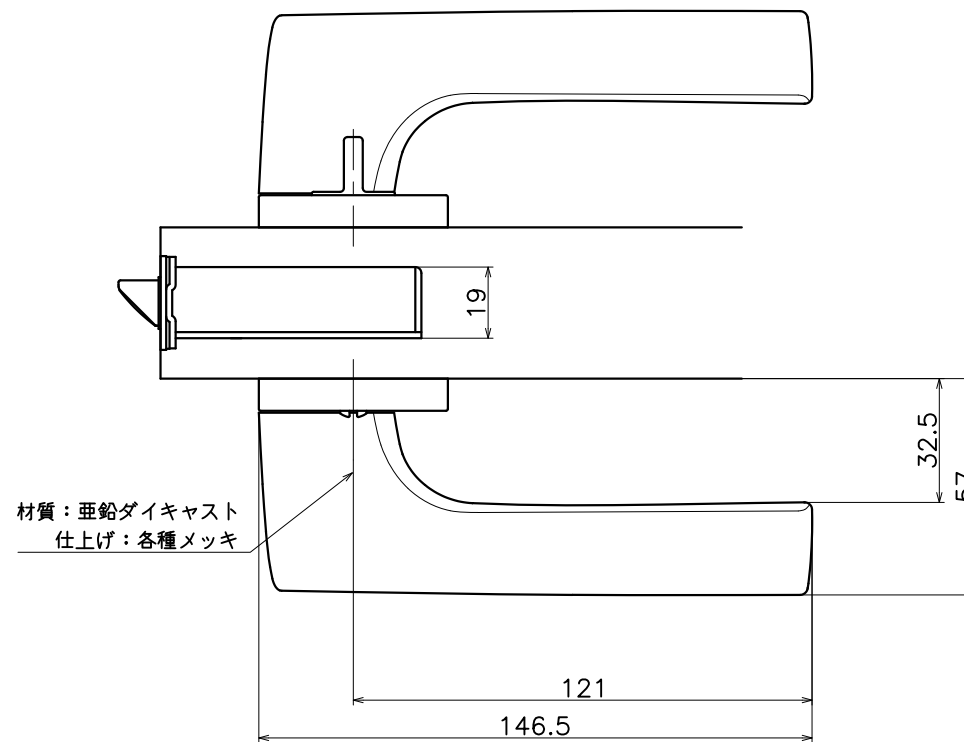

# 3-N3K-X-LJ

表面処理	コード
クローム	3-N3K-C-LJ
サテンニッケル	3-N3K-N-LJ
パールブラック	3-N3K-GQ-LJ

Product name	Name	Code
レバーハンドルセット	-	表参照
Lever Handle Set	-	Ver01
<b>KAWAJUN</b> 河渟株式会社	Dim	Geo
	s= 1:2	外形図