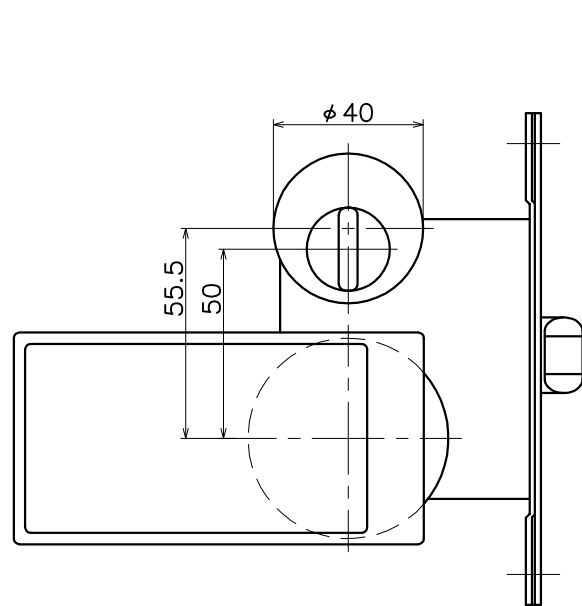

3-P8C-X-LP

表面处理：脚部	表面处理：握り	コード
クローム	ホワイト	3-P8C-C4-LP
	ライトブラウン	3-P8C-C1-LP
	ダークブラウン	3-P8C-C3-LP

(S=1:2)

KAWAJUN

河津株式会社
2014/12/19