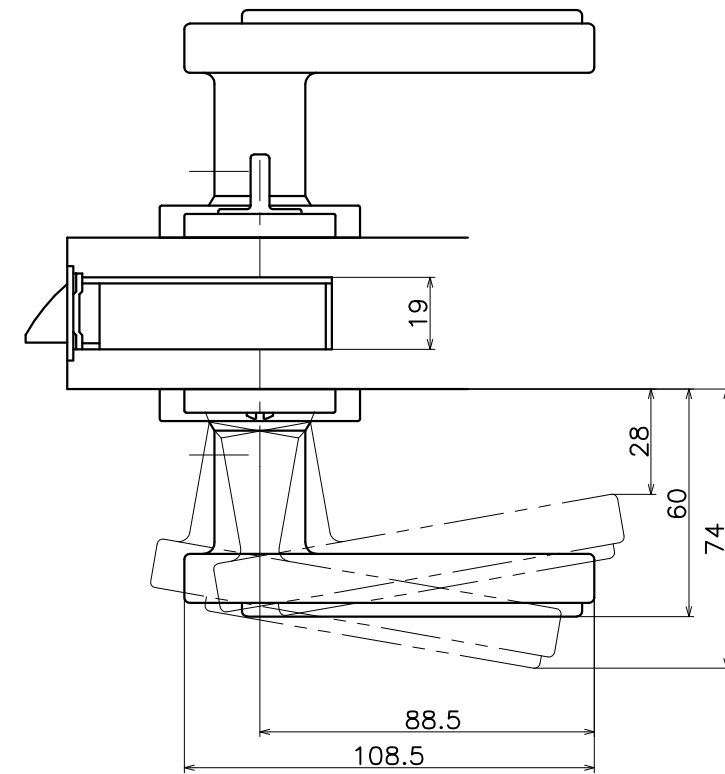

3-P8C-X-LP

表面处理：脚部	表面处理：握り	コード
クローム	ホワイト	3-P8C-C4-LP
	ライトブラウン	3-P8C-C1-LP
	ダークブラウン	3-P8C-C3-LP

(S=1:2)

KAWAJUN

河津株式会社
2014/12/19