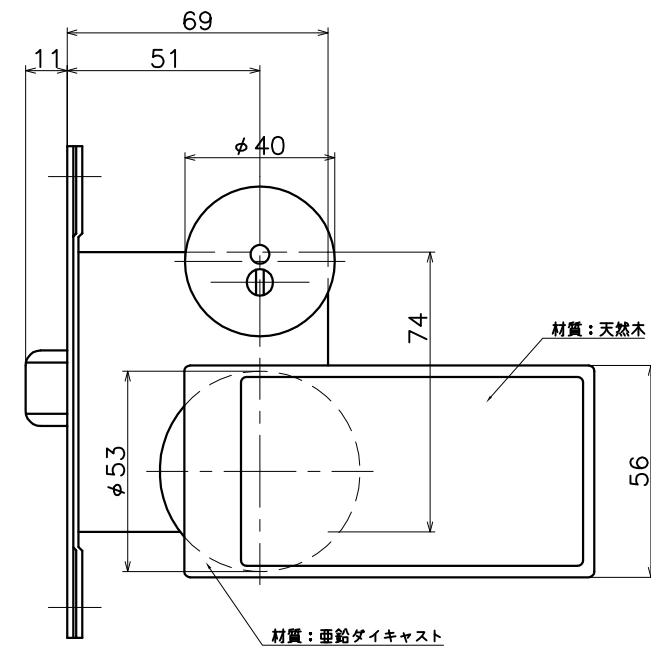

3-P8C-X-LP

表面处理：脚部	表面处理：握り	コード
クローム	ホワイト	3-P8C-C4-LP
	ライトブラウン	3-P8C-C1-LP
	ダークブラウン	3-P8C-C3-LP

(S=1:2)

KAWAJUN

河津株式会社
2014/12/19