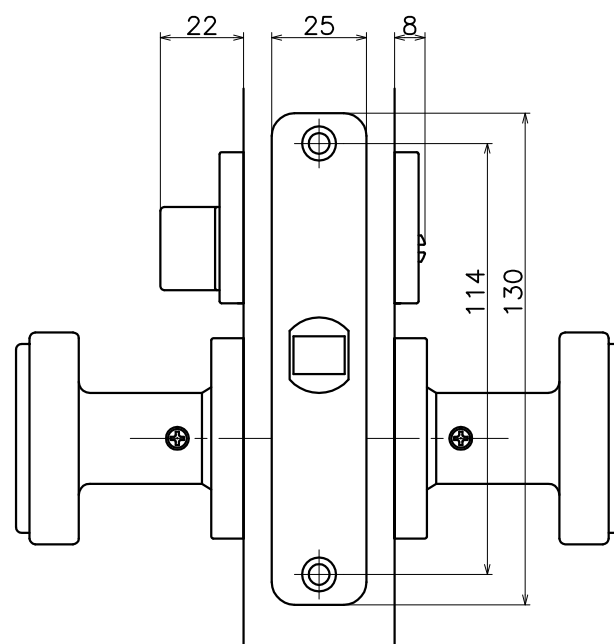

3-P8C-X-LP

表面处理：脚部	表面处理：握り	コード
クローム	ホワイト	3-P8C-C4-LP
	ライトブラウン	3-P8C-C1-LP
	ダークブラウン	3-P8C-C3-LP

(S=1:2)

KAWAJUN

河津株式会社
2014/12/19