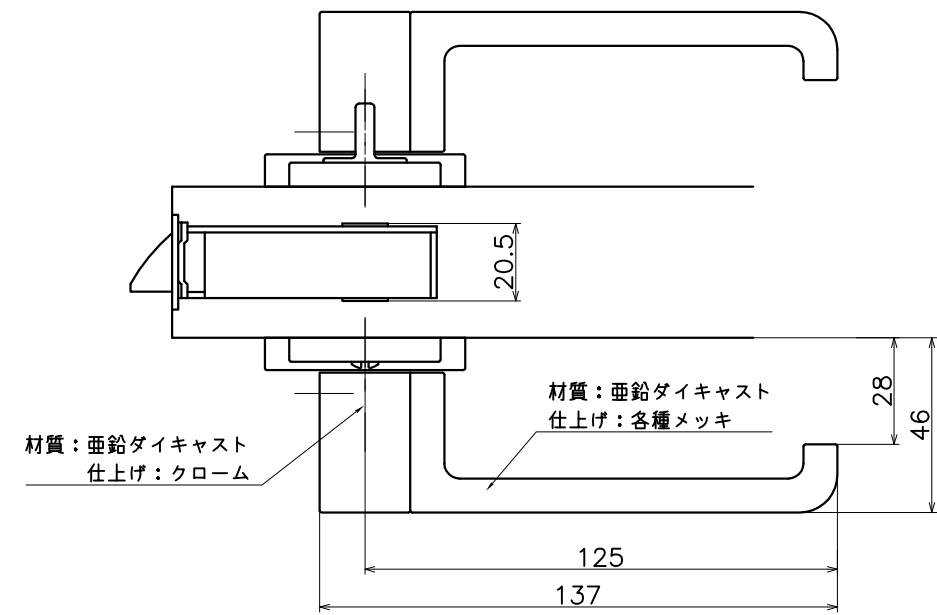

# 3-RBT-X-LW-2

| 表面処理    | コード            |
|---------|----------------|
| クローム    | 3-RBT-C-LW-2   |
| サテンニッケル | 3-RBT-CN-LW-2  |
| ダークアンバー | 3-RBT-C4Q-LW-2 |

(S=1:2)

**KAWAJUN**

河津株式会社