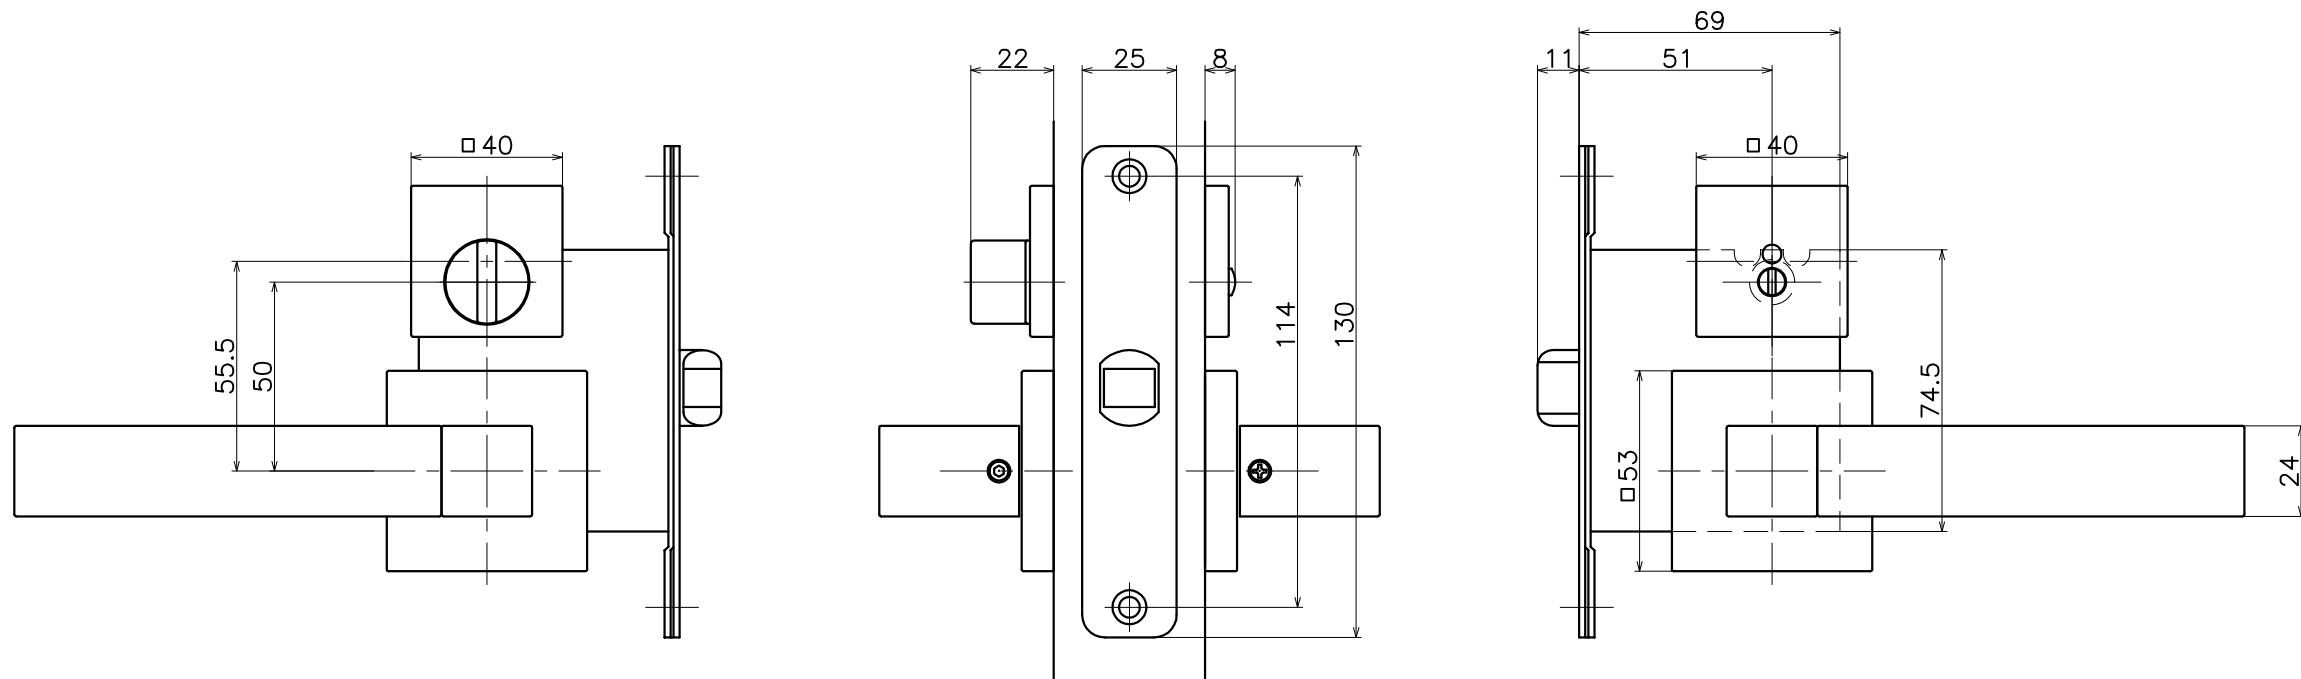

# 3-RBT-X-LW-2

| 表面処理    | コード            |
|---------|----------------|
| クローム    | 3-RBT-C-LW-2   |
| サテンニッケル | 3-RBT-CN-LW-2  |
| ダークアンバー | 3-RBT-C4Q-LW-2 |

(S=1:2)

**KAWAJUN**

河津株式会社