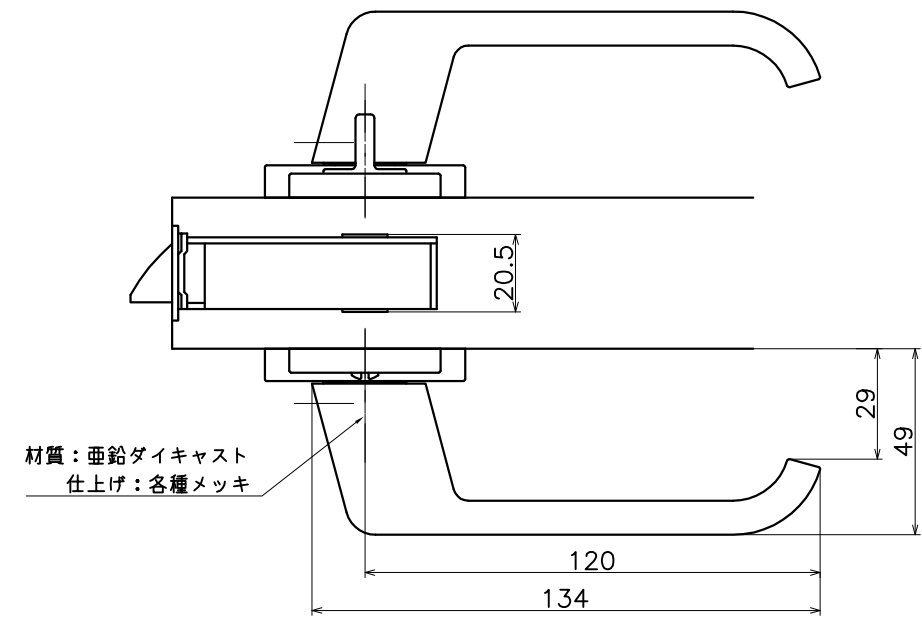

3-RST-X-LW-2

表面処理	コード
クローム	3-RST-C-LW-2
サテンニッケル	3-RST-N-LW-2
ダークアンバー	3-RST-4Q-LW-2

(S=1:2)

KAWAJUN

河渾株式会社