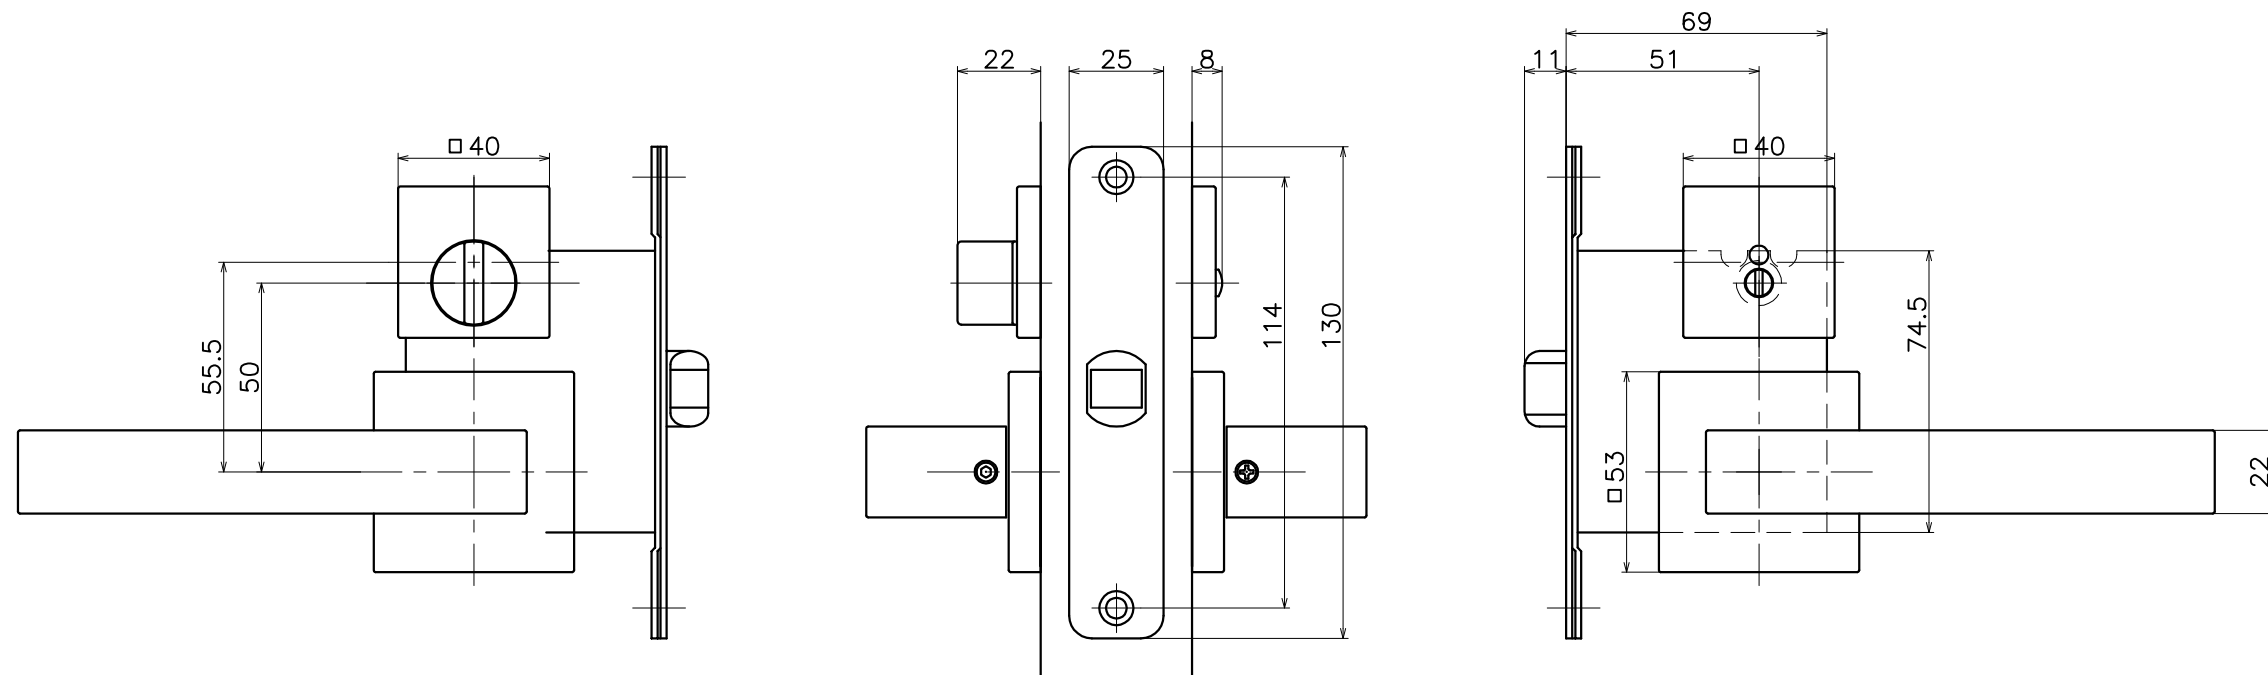

3-RST-X-LW-2

表面処理	コード
クローム	3-RST-C-LW-2
サテンニッケル	3-RST-N-LW-2
ダークアンバー	3-RST-4Q-LW-2

(S=1:2)

KAWAJUN

河渾株式会社