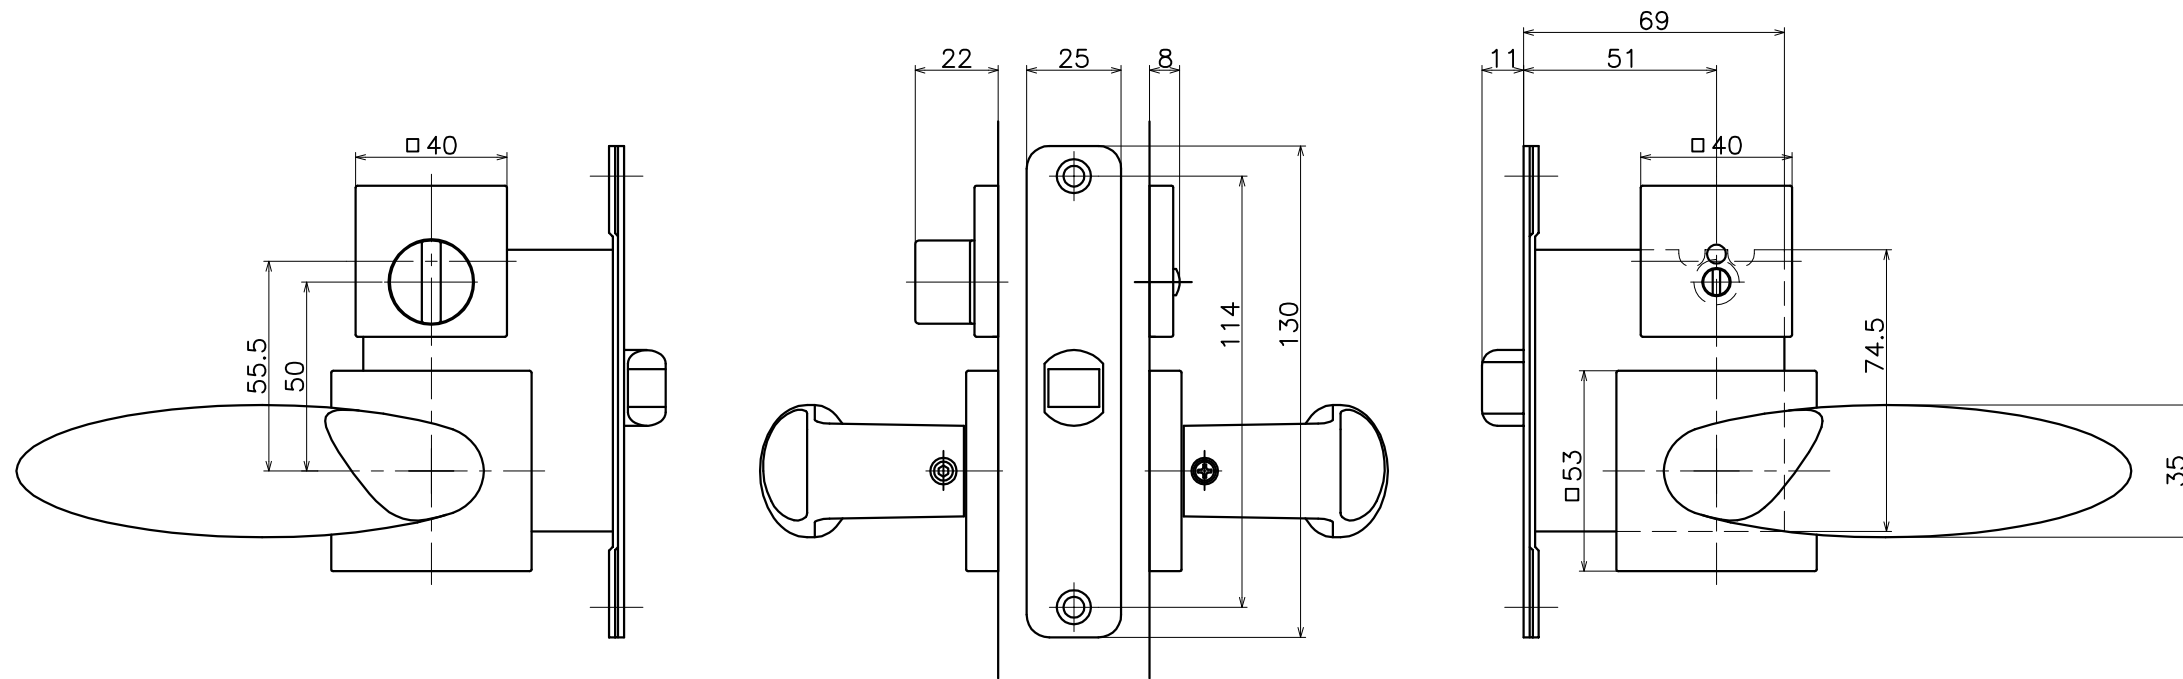

# 3-S5T-X-LW-2

| 表面処理     | コード           |
|----------|---------------|
| 鏡面       | 3-S5T-P-LW-2  |
| ヘアライン    | 3-S5T-T-LW-2  |
| 鏡面+ヘアライン | 3-S5T-PT-LW-2 |

(S=1:2)

**KAWAJUN**  
河渾株式会社