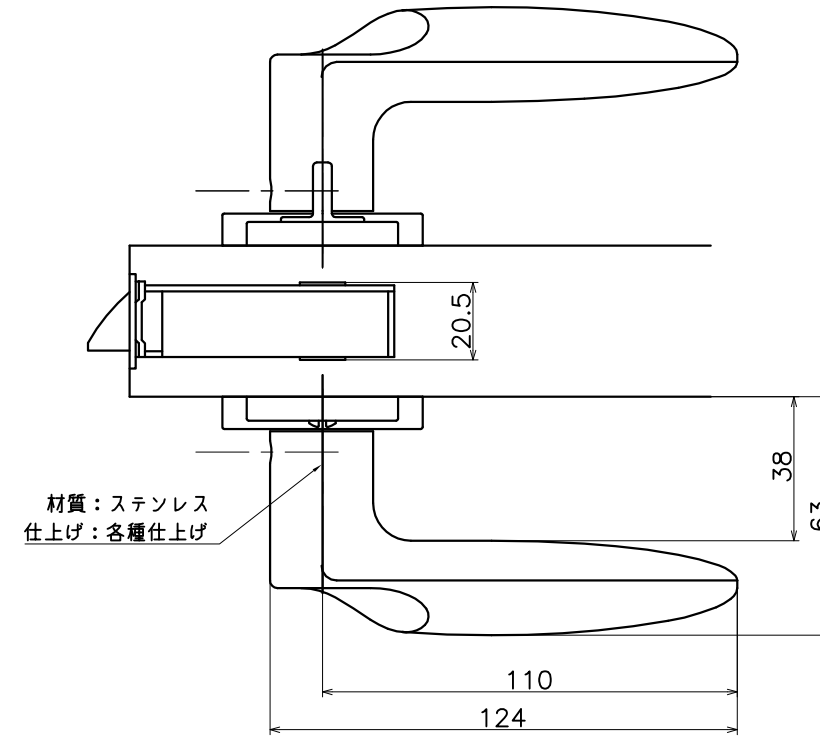

# 3-S5T-X-LW-2

| 表面処理     | コード           |
|----------|---------------|
| 鏡面       | 3-S5T-P-LW-2  |
| ヘアライン    | 3-S5T-T-LW-2  |
| 鏡面+ヘアライン | 3-S5T-PT-LW-2 |

(S=1:2)

**KAWAJUN**  
河渾株式会社