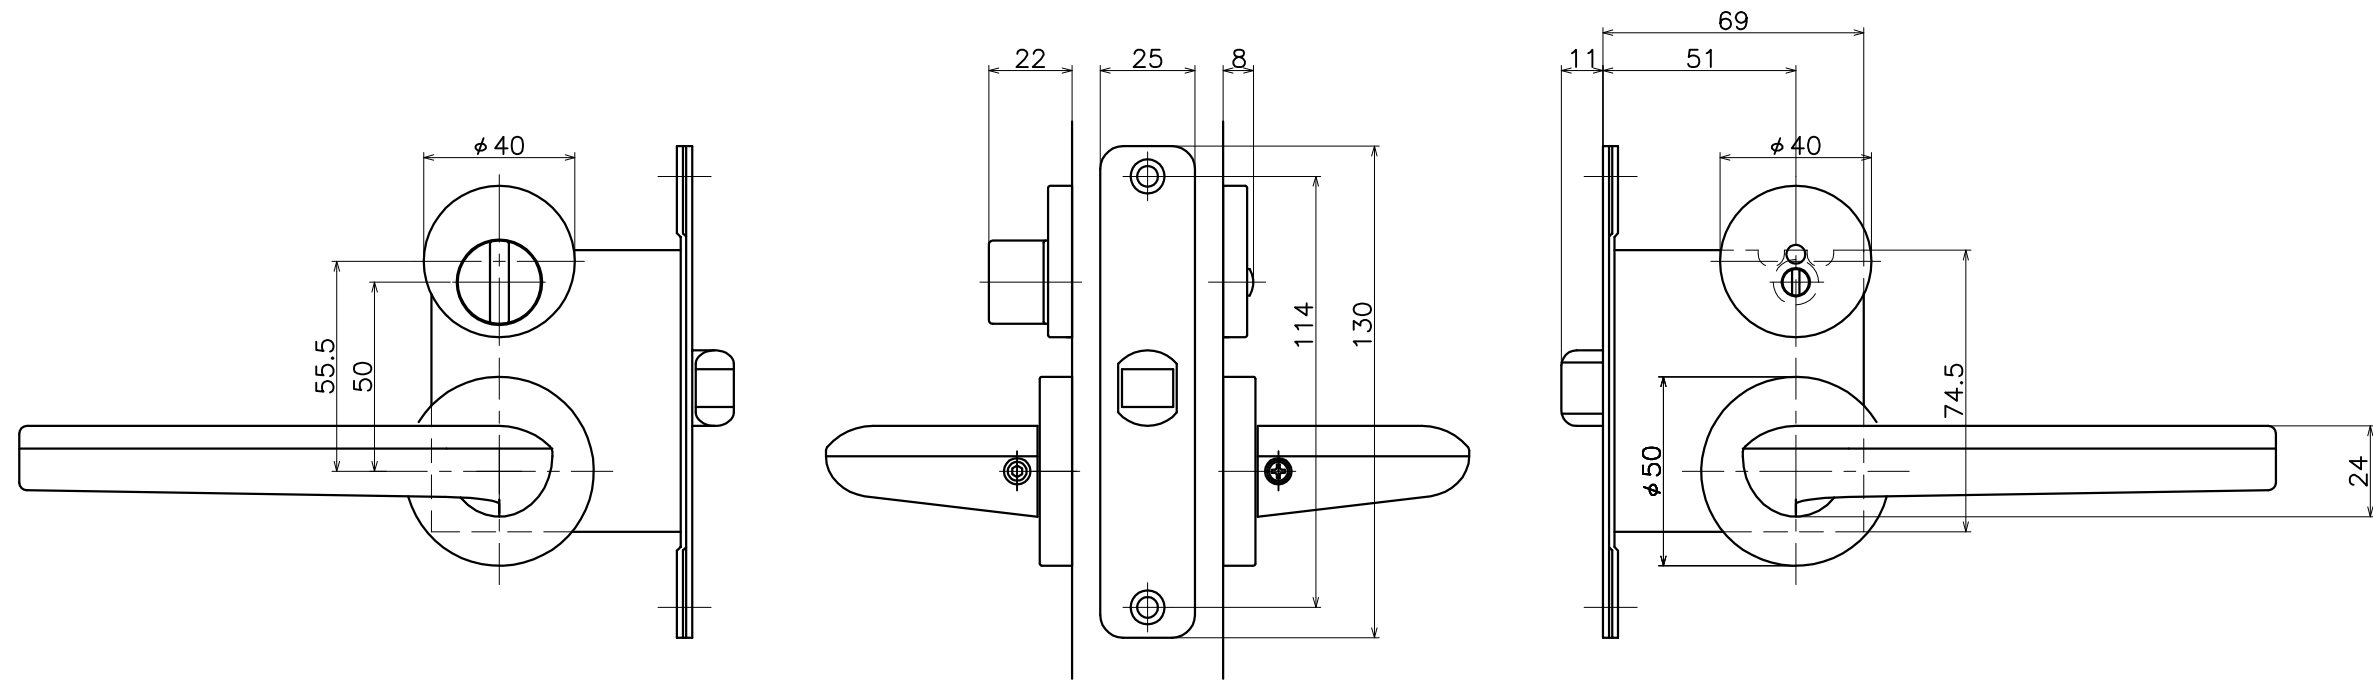

3-S6C-X-LW

表面処理	コード
鏡面	3-S6C-P-LW
ヘアライン	3-S6C-T-LW
鏡面+ヘアライン	3-S6C-PT-LW

(S=1:2)

KAWAJUN

河渾株式会社