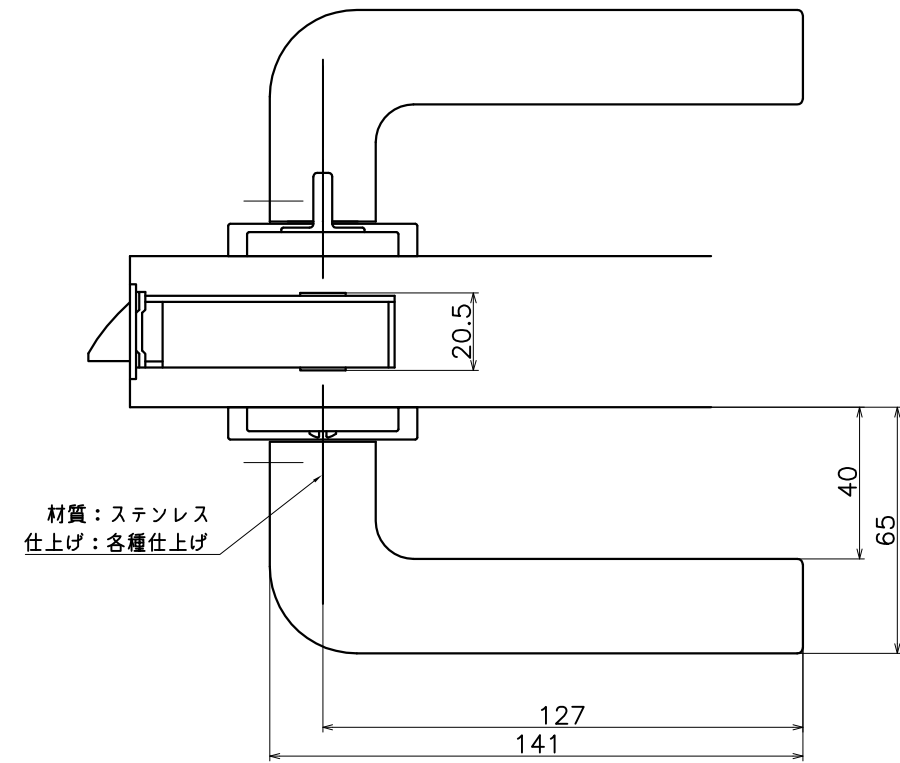

3-S6C-X-LW

表面処理	コード
鏡面	3-S6C-P-LW
ヘアライン	3-S6C-T-LW
鏡面+ヘアライン	3-S6C-PT-LW

(S=1:2)

KAWAJUN

河渾株式会社