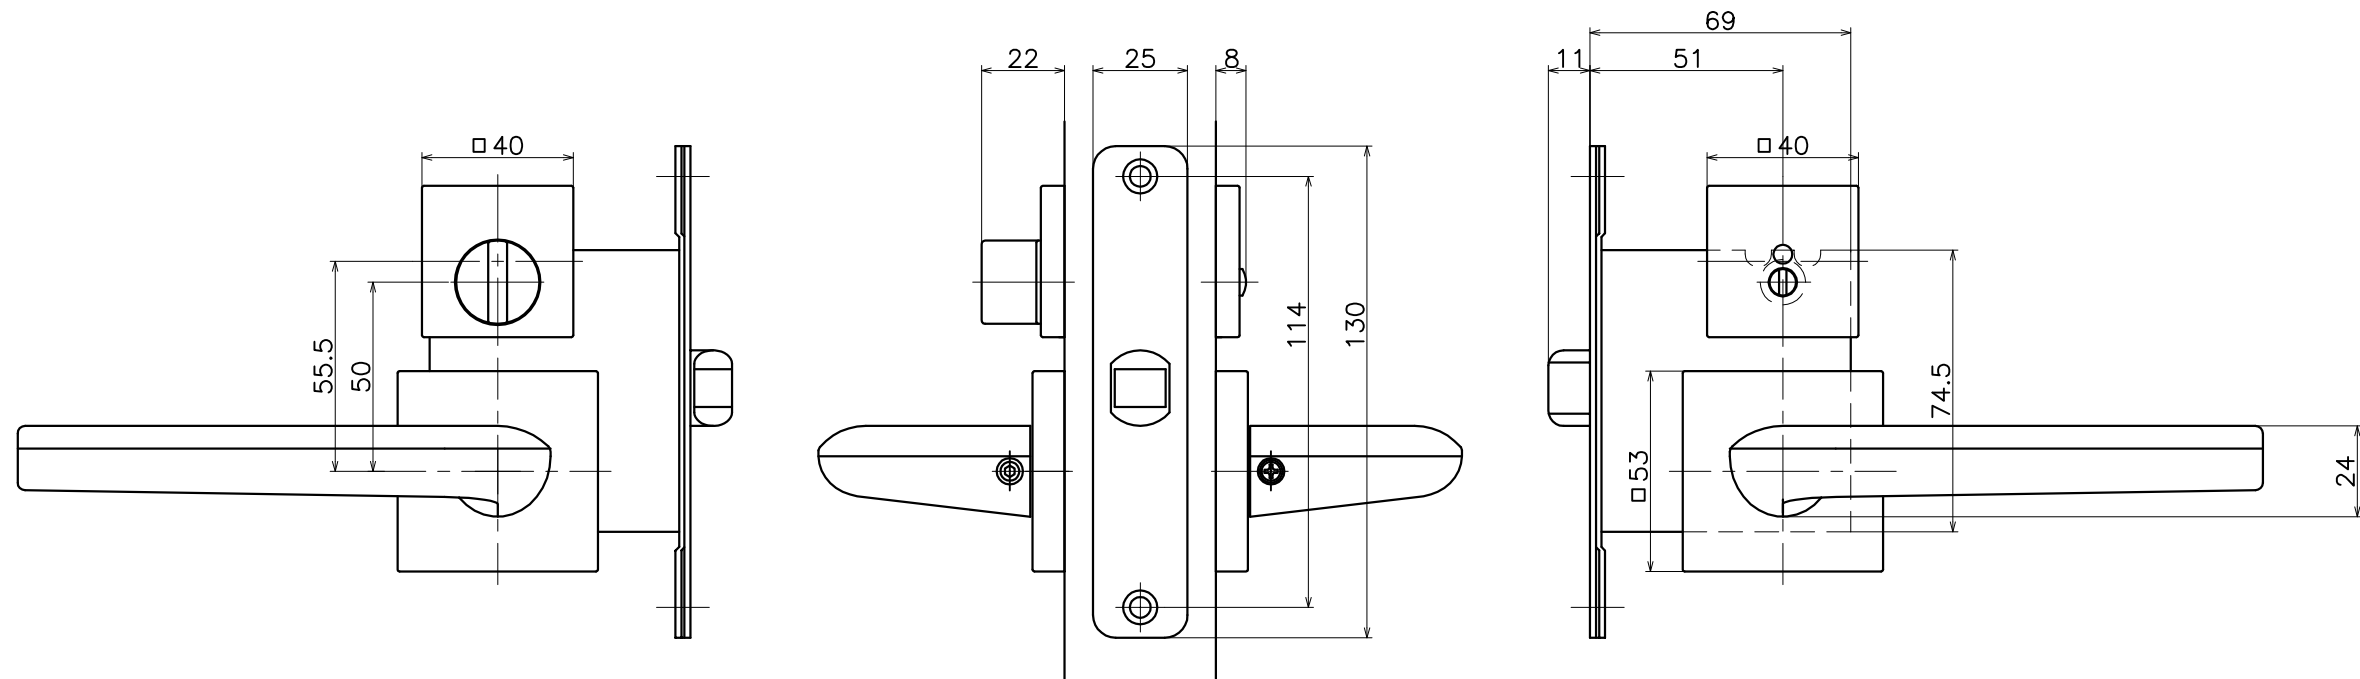

3-S6T-X-LW-2

表面処理	コード
鏡面	3-S6T-P-LW-2
ヘアライン	3-S6T-T-LW-2
鏡面+ヘアライン	3-S6T-PT-LW-2

(S=1:2)

KAWAJUN

河渾株式会社