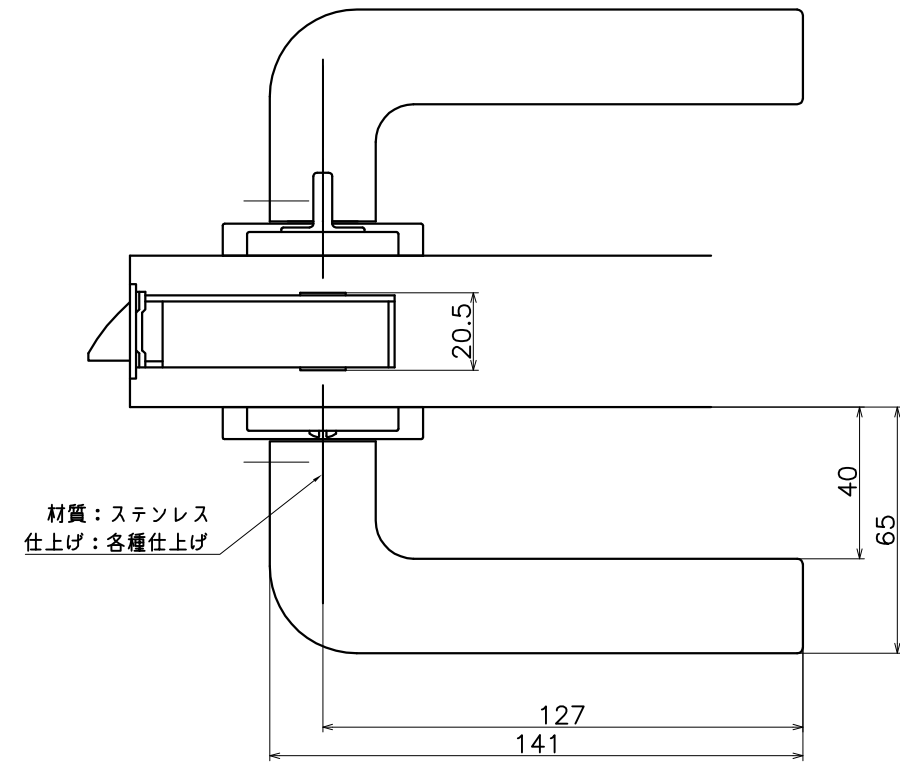

3-S6T-X-LW-2

表面処理	コード
鏡面	3-S6T-P-LW-2
ヘアライン	3-S6T-T-LW-2
鏡面+ヘアライン	3-S6T-PT-LW-2

(S=1:2)

KAWAJUN

河渾株式会社