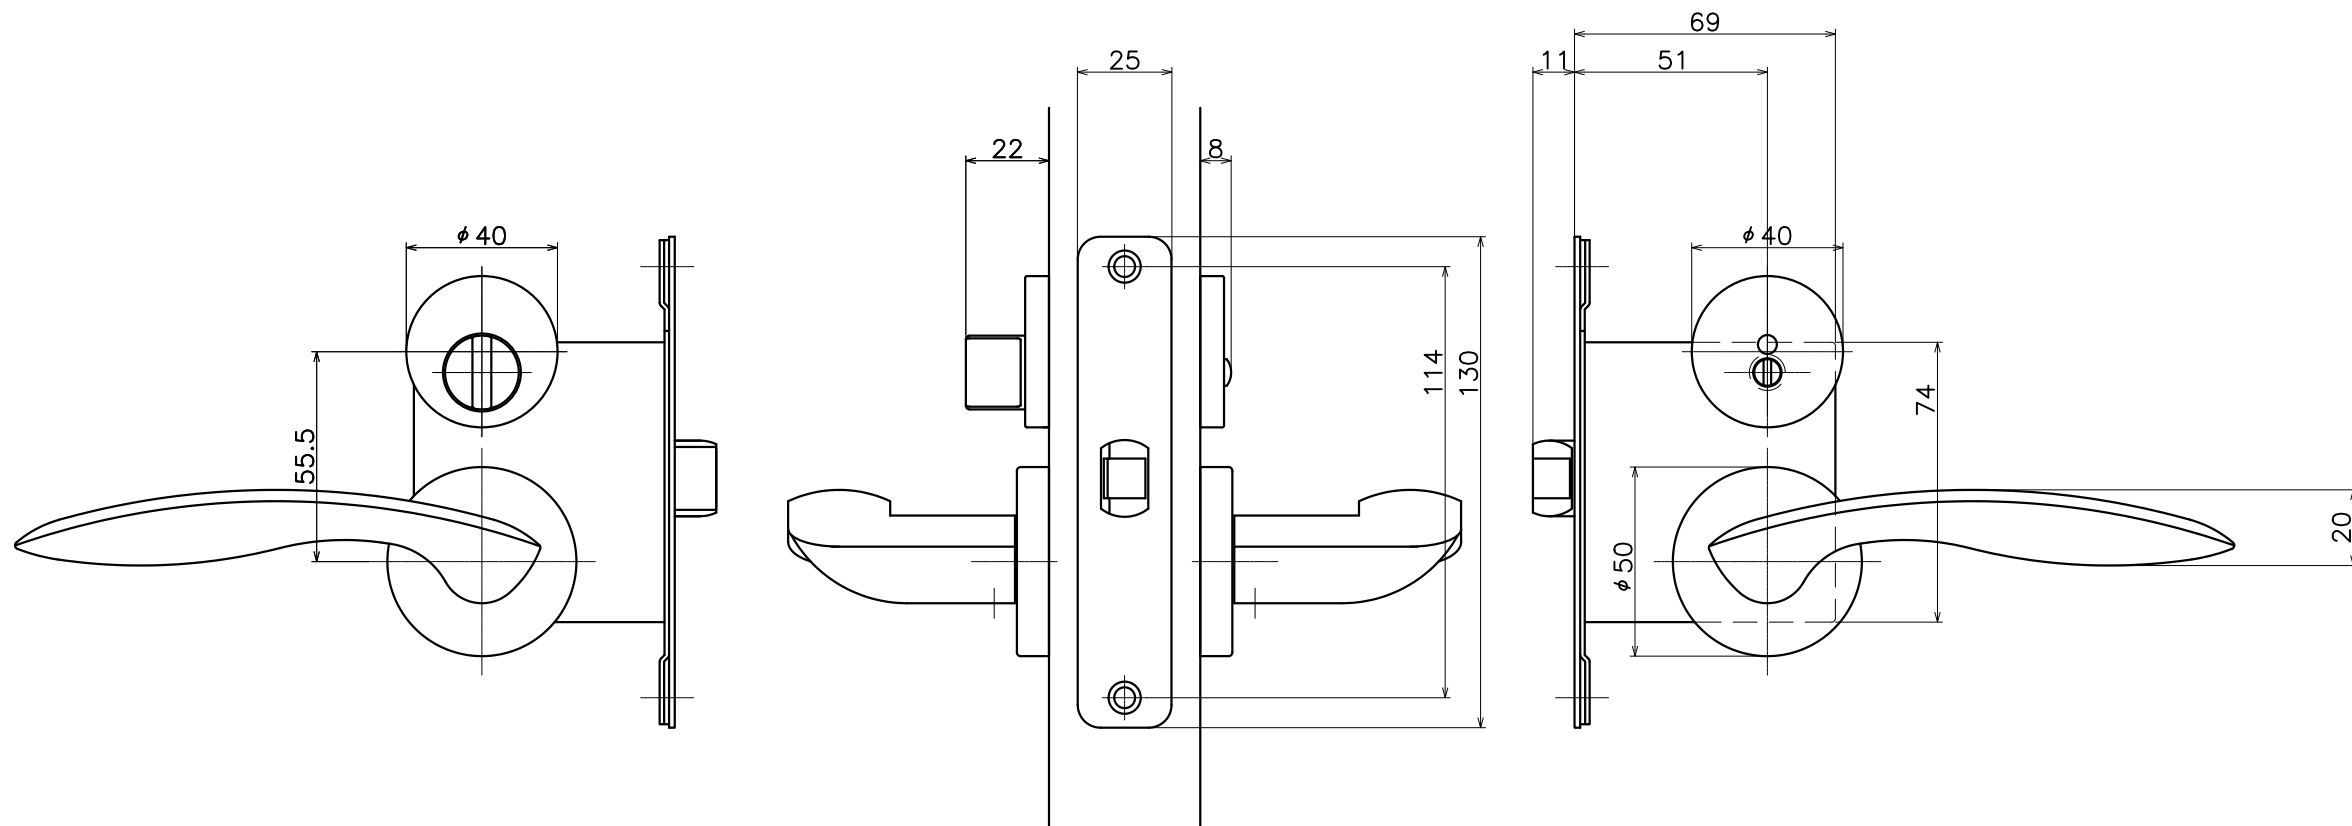

3-T7C-X-LJ

表面処理	コード
クローム	3-T7C-C-LJ
サテンニッケル	3-T7C-N-LJ
パールブラック	3-T7C-GQ-LJ

Product name	Name	Code
レバーハンドルセット	-	表参照
Lever Handle Set	-	Ver01
KAWAJUN 河淳株式会社	Dim	Geo
	s= 1:2	外形図