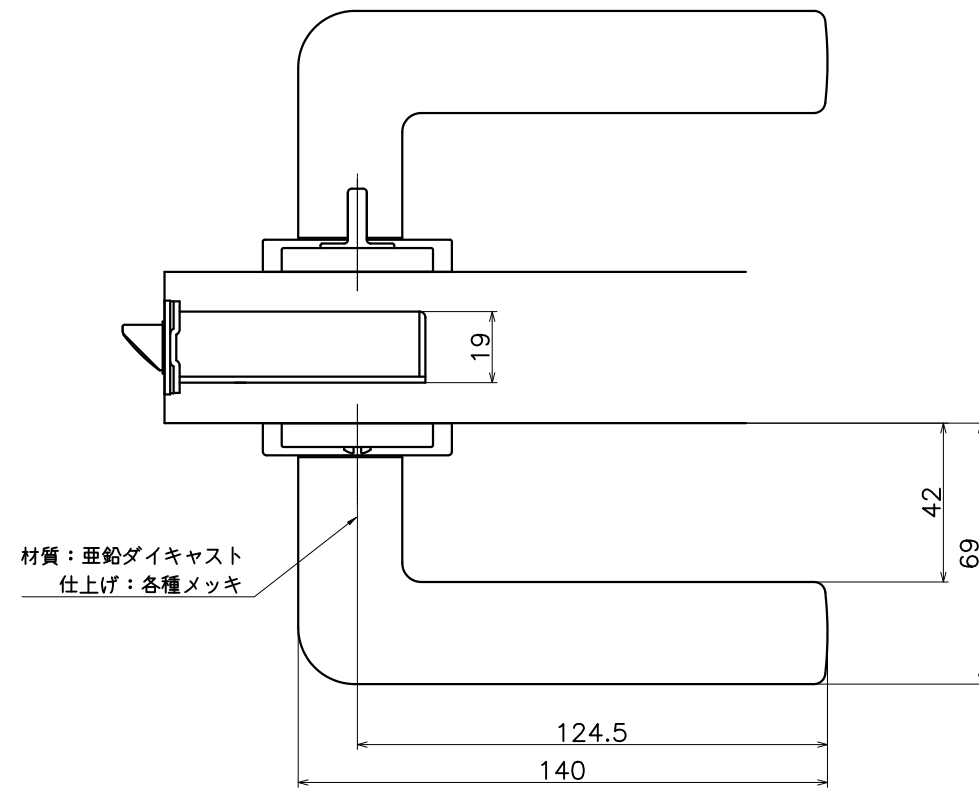

3-T7C-X-LJ

表面処理	コード
クローム	3-T7C-C-LJ
サテンニッケル	3-T7C-N-LJ
パールブラック	3-T7C-GQ-LJ

Product name	Name	Code
レバーハンドルセット	-	表参照
Lever Handle Set	-	Ver01
KAWAJUN 河淳株式会社	Dim	Geo
	s= 1:2	外形図