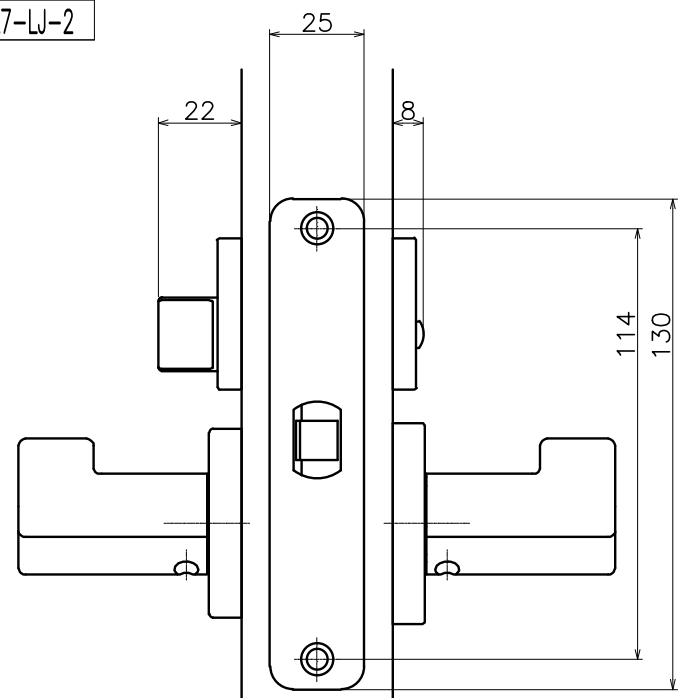

表面処理：脚部	表面処理：握り	コード
クローム	トライアンダークアンバー	3-TBT-C4Q1-LJ-2
	ウェーブダークアンバー	3-TBT-C4Q2-LJ-2
	トライアンパルブラック	3-TBT-CGQ1-LJ-2
	ウェーブパルブラック	3-TBT-CGQ2-LJ-2
サテンニッケル	トライアンダークアンバー	3-TBT-N4Q1-LJ-2
	ウェーブダークアンバー	3-TBT-N4Q2-LJ-2
	トライアンパルブラック	3-TBT-NGQ1-LJ-2
	ウェーブパルブラック	3-TBT-NGQ2-LJ-2
本金メッキ	トライアンダークアンバー	3-TBT-G4Q1-LJ-2
	ウェーブダークアンバー	3-TBT-G4Q2-LJ-2
	トライアンパルブラック	3-TBT-GGQ1-LJ-2
	ウェーブパルブラック	3-TBT-GGQ2-LJ-2
ヘアラインゴールド	トライアンダークアンバー	3-TBT-H4Q1-LJ-2
	ウェーブダークアンバー	3-TBT-H4Q2-LJ-2
	トライアンパルブラック	3-TBT-HGQ1-LJ-2
	ウェーブパルブラック	3-TBT-HGQ2-LJ-2
ピンクゴールド	トライアンダークアンバー	3-TBT-J4Q1-LJ-2
	ウェーブダークアンバー	3-TBT-J4Q2-LJ-2
	トライアンパルブラック	3-TBT-JQGQ1-LJ-2
	ウェーブパルブラック	3-TBT-JQGQ2-LJ-2
サテンピンクゴールド	トライアンダークアンバー	3-TBT-TQ4Q1-LJ-2
	ウェーブダークアンバー	3-TBT-TQ4Q2-LJ-2
	トライアンパルブラック	3-TBT-TQGQ1-LJ-2
	ウェーブパルブラック	3-TBT-TQGQ2-LJ-2
ダークアンバー	トライアンダークアンバー	3-TBT-4Q4Q1-LJ-2
	ウェーブダークアンバー	3-TBT-4Q4Q2-LJ-2
	トライアンパルブラック	3-TBT-4QGQ1-LJ-2
	ウェーブパルブラック	3-TBT-4QGQ2-LJ-2
ミラーブラック	トライアンダークアンバー	3-TBT-8Q4Q1-LJ-2
	ウェーブダークアンバー	3-TBT-8Q4Q2-LJ-2
	トライアンパルブラック	3-TBT-8QGQ1-LJ-2
	ウェーブパルブラック	3-TBT-8QGQ2-LJ-2
サテンブラック	トライアンダークアンバー	3-TBT-A4Q1-LJ-2
	ウェーブダークアンバー	3-TBT-A4Q2-LJ-2
	トライアンパルブラック	3-TBT-AGQ1-LJ-2
	ウェーブパルブラック	3-TBT-AGQ2-LJ-2

表面処理：脚部	表面処理：握り	コード
クローム	ベージュレザ	3-TBT-C9-LJ-2
	ダークブラウンレザ	3-TBT-C8-LJ-2
	ブラックレザ	3-TBT-C7-LJ-2
サテンニッケル	ベージュレザ	3-TBT-N9-LJ-2
	ダークブラウンレザ	3-TBT-N8-LJ-2
	ブラックレザ	3-TBT-N7-LJ-2
本金メッキ	ベージュレザ	3-TBT-G9-LJ-2
	ダークブラウンレザ	3-TBT-G8-LJ-2
	ブラックレザ	3-TBT-G7-LJ-2
ヘアラインゴールド	ベージュレザ	3-TBT-H9-LJ-2
	ダークブラウンレザ	3-TBT-H8-LJ-2
	ブラックレザ	3-TBT-H7-LJ-2
ピンクゴールド	ベージュレザ	3-TBT-JQ9-LJ-2
	ダークブラウンレザ	3-TBT-JQ8-LJ-2
	ブラックレザ	3-TBT-JQ7-LJ-2
サテンピンクゴールド	ベージュレザ	3-TBT-TQ9-LJ-2
	ダークブラウンレザ	3-TBT-TQ8-LJ-2
	ブラックレザ	3-TBT-TQ7-LJ-2
ダークアンバー	ベージュレザ	3-TBT-4Q9-LJ-2
	ダークブラウンレザ	3-TBT-4Q8-LJ-2
	ブラックレザ	3-TBT-4Q7-LJ-2
ミラーブラック	ベージュレザ	3-TBT-8Q9-LJ-2
	ダークブラウンレザ	3-TBT-8Q8-LJ-2
	ブラックレザ	3-TBT-8Q7-LJ-2
サテンブラック	ベージュレザ	3-TBT-A9-LJ-2
	ダークブラウンレザ	3-TBT-A8-LJ-2
	ブラックレザ	3-TBT-A7-LJ-2

3-TBT-X-LJ-2

Product name	Name	Code
レバーハンドルセット	-	表参照
Lever Handle Set	-	Ver01
KAWAJUN 河渾株式会社	Dim	Geo
	S= 1:2	外形図