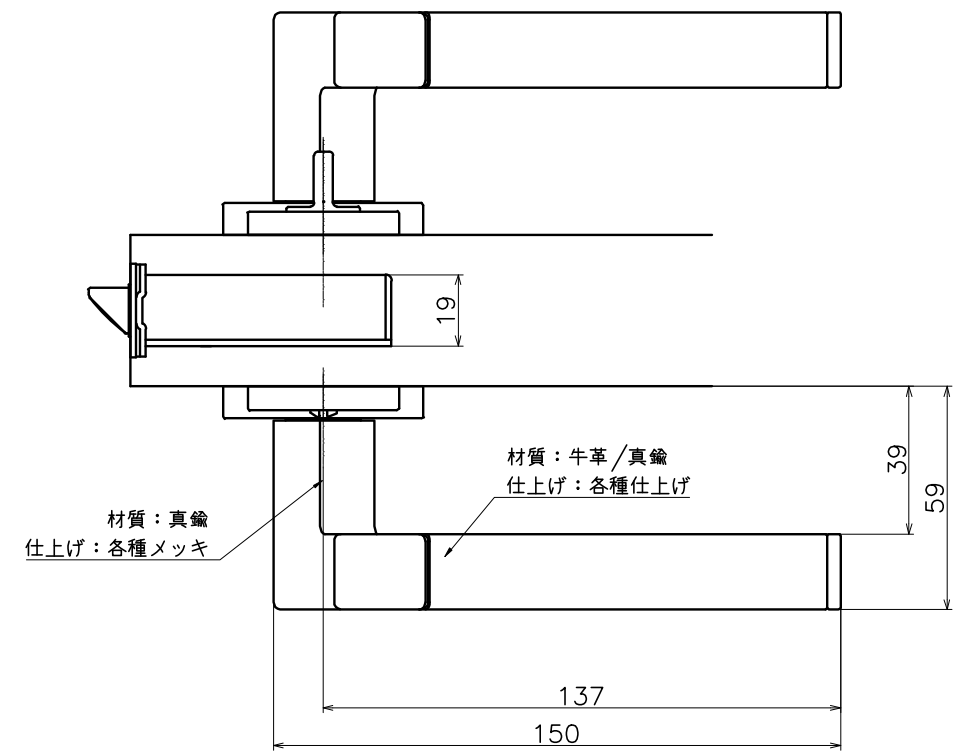

表面処理：脚部	表面処理：握り	コード
クローム	トライアンダークアンバー	3-TBT-C4Q1-LJ-2
	ウェーブダークアンバー	3-TBT-C4Q2-LJ-2
	トライアンパルブラック	3-TBT-CGQ1-LJ-2
	ウェーブパルブラック	3-TBT-CGQ2-LJ-2
サテンニッケル	トライアンダークアンバー	3-TBT-N4Q1-LJ-2
	ウェーブダークアンバー	3-TBT-N4Q2-LJ-2
	トライアンパルブラック	3-TBT-NGQ1-LJ-2
	ウェーブパルブラック	3-TBT-NGQ2-LJ-2
本金メッキ	トライアンダークアンバー	3-TBT-G4Q1-LJ-2
	ウェーブダークアンバー	3-TBT-G4Q2-LJ-2
	トライアンパルブラック	3-TBT-GGQ1-LJ-2
	ウェーブパルブラック	3-TBT-GGQ2-LJ-2
ヘアラインゴールド	トライアンダークアンバー	3-TBT-H4Q1-LJ-2
	ウェーブダークアンバー	3-TBT-H4Q2-LJ-2
	トライアンパルブラック	3-TBT-HGQ1-LJ-2
	ウェーブパルブラック	3-TBT-HGQ2-LJ-2
ピンクゴールド	トライアンダークアンバー	3-TBT-J4Q1-LJ-2
	ウェーブダークアンバー	3-TBT-J4Q2-LJ-2
	トライアンパルブラック	3-TBT-JQGQ1-LJ-2
	ウェーブパルブラック	3-TBT-JQGQ2-LJ-2
サテンピンクゴールド	トライアンダークアンバー	3-TBT-TQ4Q1-LJ-2
	ウェーブダークアンバー	3-TBT-TQ4Q2-LJ-2
	トライアンパルブラック	3-TBT-TQGQ1-LJ-2
	ウェーブパルブラック	3-TBT-TQGQ2-LJ-2
ダークアンバー	トライアンダークアンバー	3-TBT-4Q4Q1-LJ-2
	ウェーブダークアンバー	3-TBT-4Q4Q2-LJ-2
	トライアンパルブラック	3-TBT-4QGQ1-LJ-2
	ウェーブパルブラック	3-TBT-4QGQ2-LJ-2
ミラーブラック	トライアンダークアンバー	3-TBT-8Q4Q1-LJ-2
	ウェーブダークアンバー	3-TBT-8Q4Q2-LJ-2
	トライアンパルブラック	3-TBT-8QGQ1-LJ-2
	ウェーブパルブラック	3-TBT-8QGQ2-LJ-2
サテンブラック	トライアンダークアンバー	3-TBT-A4Q1-LJ-2
	ウェーブダークアンバー	3-TBT-A4Q2-LJ-2
	トライアンパルブラック	3-TBT-AGQ1-LJ-2
	ウェーブパルブラック	3-TBT-AGQ2-LJ-2

表面処理：脚部	表面処理：握り	コード
クローム	ベージュレザ	3-TBT-C9-LJ-2
	ダークブラウンレザ	3-TBT-C8-LJ-2
	ブラックレザ	3-TBT-C7-LJ-2
サテンニッケル	ベージュレザ	3-TBT-N9-LJ-2
	ダークブラウンレザ	3-TBT-N8-LJ-2
	ブラックレザ	3-TBT-N7-LJ-2
本金メッキ	ベージュレザ	3-TBT-G9-LJ-2
	ダークブラウンレザ	3-TBT-G8-LJ-2
	ブラックレザ	3-TBT-G7-LJ-2
ヘアラインゴールド	ベージュレザ	3-TBT-H9-LJ-2
	ダークブラウンレザ	3-TBT-H8-LJ-2
	ブラックレザ	3-TBT-H7-LJ-2
ピンクゴールド	ベージュレザ	3-TBT-JQ9-LJ-2
	ダークブラウンレザ	3-TBT-JQ8-LJ-2
	ブラックレザ	3-TBT-JQ7-LJ-2
サテンピンクゴールド	ベージュレザ	3-TBT-TQ9-LJ-2
	ダークブラウンレザ	3-TBT-TQ8-LJ-2
	ブラックレザ	3-TBT-TQ7-LJ-2
ダークアンバー	ベージュレザ	3-TBT-4Q9-LJ-2
	ダークブラウンレザ	3-TBT-4Q8-LJ-2
	ブラックレザ	3-TBT-4Q7-LJ-2
ミラーブラック	ベージュレザ	3-TBT-8Q9-LJ-2
	ダークブラウンレザ	3-TBT-8Q8-LJ-2
	ブラックレザ	3-TBT-8Q7-LJ-2
サテンブラック	ベージュレザ	3-TBT-A9-LJ-2
	ダークブラウンレザ	3-TBT-A8-LJ-2
	ブラックレザ	3-TBT-A7-LJ-2

3-TBT-X-LJ-2

Product name	Name	Code
レバーハンドルセット	-	表参照
Lever Handle Set	-	Ver01
KAWAJUN 河渾株式会社	Dim	Geo
	S= 1:2	外形図