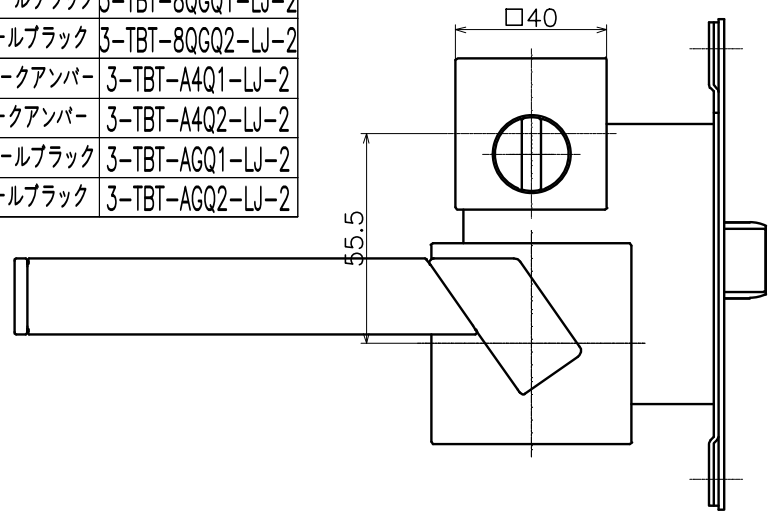

表面処理：脚部	表面処理：握り	コード
クローム	トライアンダークアンバー	3-TBT-C4Q1-LJ-2
	ウェーブダークアンバー	3-TBT-C4Q2-LJ-2
	トライアンパルブラック	3-TBT-CGQ1-LJ-2
	ウェーブパルブラック	3-TBT-CGQ2-LJ-2
サテンニッケル	トライアンダークアンバー	3-TBT-N4Q1-LJ-2
	ウェーブダークアンバー	3-TBT-N4Q2-LJ-2
	トライアンパルブラック	3-TBT-NGQ1-LJ-2
	ウェーブパルブラック	3-TBT-NGQ2-LJ-2
本金メッキ	トライアンダークアンバー	3-TBT-G4Q1-LJ-2
	ウェーブダークアンバー	3-TBT-G4Q2-LJ-2
	トライアンパルブラック	3-TBT-GGQ1-LJ-2
	ウェーブパルブラック	3-TBT-GGQ2-LJ-2
ヘアラインゴールド	トライアンダークアンバー	3-TBT-H4Q1-LJ-2
	ウェーブダークアンバー	3-TBT-H4Q2-LJ-2
	トライアンパルブラック	3-TBT-HGQ1-LJ-2
	ウェーブパルブラック	3-TBT-HGQ2-LJ-2
ピンクゴールド	トライアンダークアンバー	3-TBT-J4Q1-LJ-2
	ウェーブダークアンバー	3-TBT-J4Q2-LJ-2
	トライアンパルブラック	3-TBT-JQGQ1-LJ-2
	ウェーブパルブラック	3-TBT-JQGQ2-LJ-2
サテンピンクゴールド	トライアンダークアンバー	3-TBT-TQ4Q1-LJ-2
	ウェーブダークアンバー	3-TBT-TQ4Q2-LJ-2
	トライアンパルブラック	3-TBT-TQGQ1-LJ-2
	ウェーブパルブラック	3-TBT-TQGQ2-LJ-2
ダークアンバー	トライアンダークアンバー	3-TBT-4Q4Q1-LJ-2
	ウェーブダークアンバー	3-TBT-4Q4Q2-LJ-2
	トライアンパルブラック	3-TBT-4QGQ1-LJ-2
	ウェーブパルブラック	3-TBT-4QGQ2-LJ-2
ミラーブラック	トライアンダークアンバー	3-TBT-8Q4Q1-LJ-2
	ウェーブダークアンバー	3-TBT-8Q4Q2-LJ-2
	トライアンパルブラック	3-TBT-8QGQ1-LJ-2
	ウェーブパルブラック	3-TBT-8QGQ2-LJ-2
サテンブラック	トライアンダークアンバー	3-TBT-A4Q1-LJ-2
	ウェーブダークアンバー	3-TBT-A4Q2-LJ-2
	トライアンパルブラック	3-TBT-AGQ1-LJ-2
	ウェーブパルブラック	3-TBT-AGQ2-LJ-2

表面処理：脚部	表面処理：握り	コード
クローム	ベージュレザ	3-TBT-C9-LJ-2
	ダークブラウンレザ	3-TBT-C8-LJ-2
	ブラックレザ	3-TBT-C7-LJ-2
サテンニッケル	ベージュレザ	3-TBT-N9-LJ-2
	ダークブラウンレザ	3-TBT-N8-LJ-2
	ブラックレザ	3-TBT-N7-LJ-2
本金メッキ	ベージュレザ	3-TBT-G9-LJ-2
	ダークブラウンレザ	3-TBT-G8-LJ-2
	ブラックレザ	3-TBT-G7-LJ-2
ヘアラインゴールド	ベージュレザ	3-TBT-H9-LJ-2
	ダークブラウンレザ	3-TBT-H8-LJ-2
	ブラックレザ	3-TBT-H7-LJ-2
ピンクゴールド	ベージュレザ	3-TBT-JQ9-LJ-2
	ダークブラウンレザ	3-TBT-JQ8-LJ-2
	ブラックレザ	3-TBT-JQ7-LJ-2
サテンピンクゴールド	ベージュレザ	3-TBT-TQ9-LJ-2
	ダークブラウンレザ	3-TBT-TQ8-LJ-2
	ブラックレザ	3-TBT-TQ7-LJ-2
ダークアンバー	ベージュレザ	3-TBT-4Q9-LJ-2
	ダークブラウンレザ	3-TBT-4Q8-LJ-2
	ブラックレザ	3-TBT-4Q7-LJ-2
ミラーブラック	ベージュレザ	3-TBT-8Q9-LJ-2
	ダークブラウンレザ	3-TBT-8Q8-LJ-2
	ブラックレザ	3-TBT-8Q7-LJ-2
サテンブラック	ベージュレザ	3-TBT-A9-LJ-2
	ダークブラウンレザ	3-TBT-A8-LJ-2
	ブラックレザ	3-TBT-A7-LJ-2

3-TBT-X-LJ-2

Product name	Name	Code
レバーハンドルセット	-	表参照
Lever Handle Set	-	Ver01
KAWAJUN 河渾株式会社	Dim	Geo
	S= 1:2	外形図