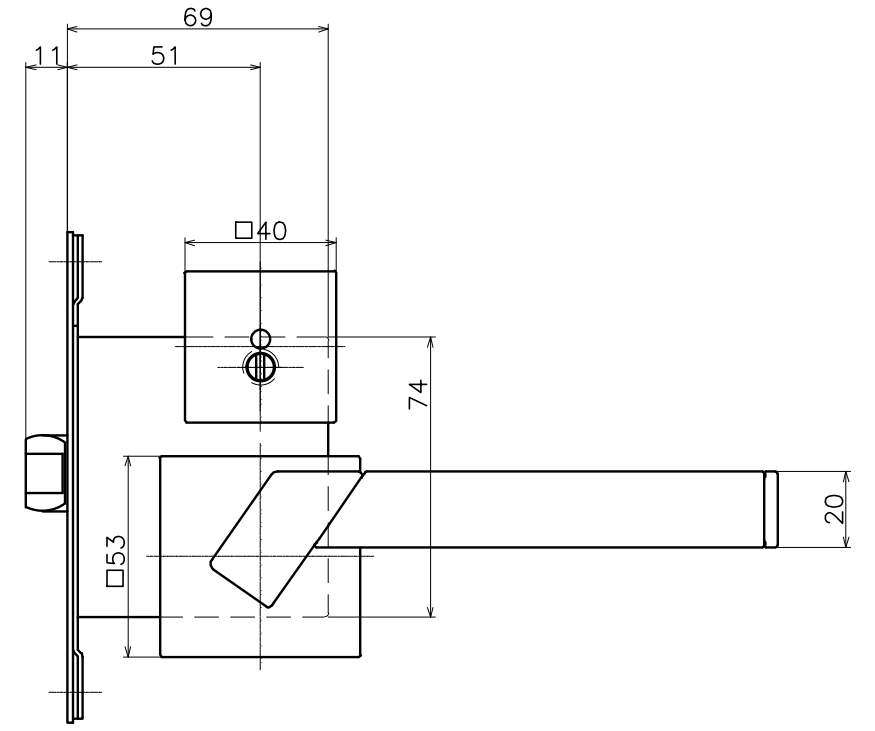

表面処理：脚部	表面処理：握り	コード
クローム	トライアンダークアンバー	3-TBT-C4Q1-LJ-2
	ウェーブダークアンバー	3-TBT-C4Q2-LJ-2
	トライアンパルブラック	3-TBT-CGQ1-LJ-2
	ウェーブパルブラック	3-TBT-CGQ2-LJ-2
サテンニッケル	トライアンダークアンバー	3-TBT-N4Q1-LJ-2
	ウェーブダークアンバー	3-TBT-N4Q2-LJ-2
	トライアンパルブラック	3-TBT-NGQ1-LJ-2
	ウェーブパルブラック	3-TBT-NGQ2-LJ-2
本金メッキ	トライアンダークアンバー	3-TBT-G4Q1-LJ-2
	ウェーブダークアンバー	3-TBT-G4Q2-LJ-2
	トライアンパルブラック	3-TBT-GGQ1-LJ-2
	ウェーブパルブラック	3-TBT-GGQ2-LJ-2
ヘアラインゴールド	トライアンダークアンバー	3-TBT-H4Q1-LJ-2
	ウェーブダークアンバー	3-TBT-H4Q2-LJ-2
	トライアンパルブラック	3-TBT-HGQ1-LJ-2
	ウェーブパルブラック	3-TBT-HGQ2-LJ-2
ピンクゴールド	トライアンダークアンバー	3-TBT-J4Q1-LJ-2
	ウェーブダークアンバー	3-TBT-J4Q2-LJ-2
	トライアンパルブラック	3-TBT-JQGQ1-LJ-2
	ウェーブパルブラック	3-TBT-JQGQ2-LJ-2
サテンピンクゴールド	トライアンダークアンバー	3-TBT-TQ4Q1-LJ-2
	ウェーブダークアンバー	3-TBT-TQ4Q2-LJ-2
	トライアンパルブラック	3-TBT-TQGQ1-LJ-2
	ウェーブパルブラック	3-TBT-TQGQ2-LJ-2
ダークアンバー	トライアンダークアンバー	3-TBT-4Q4Q1-LJ-2
	ウェーブダークアンバー	3-TBT-4Q4Q2-LJ-2
	トライアンパルブラック	3-TBT-4QGQ1-LJ-2
	ウェーブパルブラック	3-TBT-4QGQ2-LJ-2
ミラーブラック	トライアンダークアンバー	3-TBT-8Q4Q1-LJ-2
	ウェーブダークアンバー	3-TBT-8Q4Q2-LJ-2
	トライアンパルブラック	3-TBT-8QGQ1-LJ-2
	ウェーブパルブラック	3-TBT-8QGQ2-LJ-2
サテンブラック	トライアンダークアンバー	3-TBT-A4Q1-LJ-2
	ウェーブダークアンバー	3-TBT-A4Q2-LJ-2
	トライアンパルブラック	3-TBT-AGQ1-LJ-2
	ウェーブパルブラック	3-TBT-AGQ2-LJ-2

表面処理：脚部	表面処理：握り	コード
クローム	ベージュレザ	3-TBT-C9-LJ-2
	ダークブラウンレザ	3-TBT-C8-LJ-2
	ブラックレザ	3-TBT-C7-LJ-2
サテンニッケル	ベージュレザ	3-TBT-N9-LJ-2
	ダークブラウンレザ	3-TBT-N8-LJ-2
	ブラックレザ	3-TBT-N7-LJ-2
本金メッキ	ベージュレザ	3-TBT-G9-LJ-2
	ダークブラウンレザ	3-TBT-G8-LJ-2
	ブラックレザ	3-TBT-G7-LJ-2
ヘアラインゴールド	ベージュレザ	3-TBT-H9-LJ-2
	ダークブラウンレザ	3-TBT-H8-LJ-2
	ブラックレザ	3-TBT-H7-LJ-2
ピンクゴールド	ベージュレザ	3-TBT-JQ9-LJ-2
	ダークブラウンレザ	3-TBT-JQ8-LJ-2
	ブラックレザ	3-TBT-JQ7-LJ-2
サテンピンクゴールド	ベージュレザ	3-TBT-TQ9-LJ-2
	ダークブラウンレザ	3-TBT-TQ8-LJ-2
	ブラックレザ	3-TBT-TQ7-LJ-2
ダークアンバー	ベージュレザ	3-TBT-4Q9-LJ-2
	ダークブラウンレザ	3-TBT-4Q8-LJ-2
	ブラックレザ	3-TBT-4Q7-LJ-2
ミラーブラック	ベージュレザ	3-TBT-8Q9-LJ-2
	ダークブラウンレザ	3-TBT-8Q8-LJ-2
	ブラックレザ	3-TBT-8Q7-LJ-2
サテンブラック	ベージュレザ	3-TBT-A9-LJ-2
	ダークブラウンレザ	3-TBT-A8-LJ-2
	ブラックレザ	3-TBT-A7-LJ-2

3-TBT-X-LJ-2

Product name	Name	Code
レバーハンドルセット	-	表参照
Lever Handle Set	-	Ver01
KAWAJUN 河渾株式会社	Dim	Geo
	S= 1:2	外形図