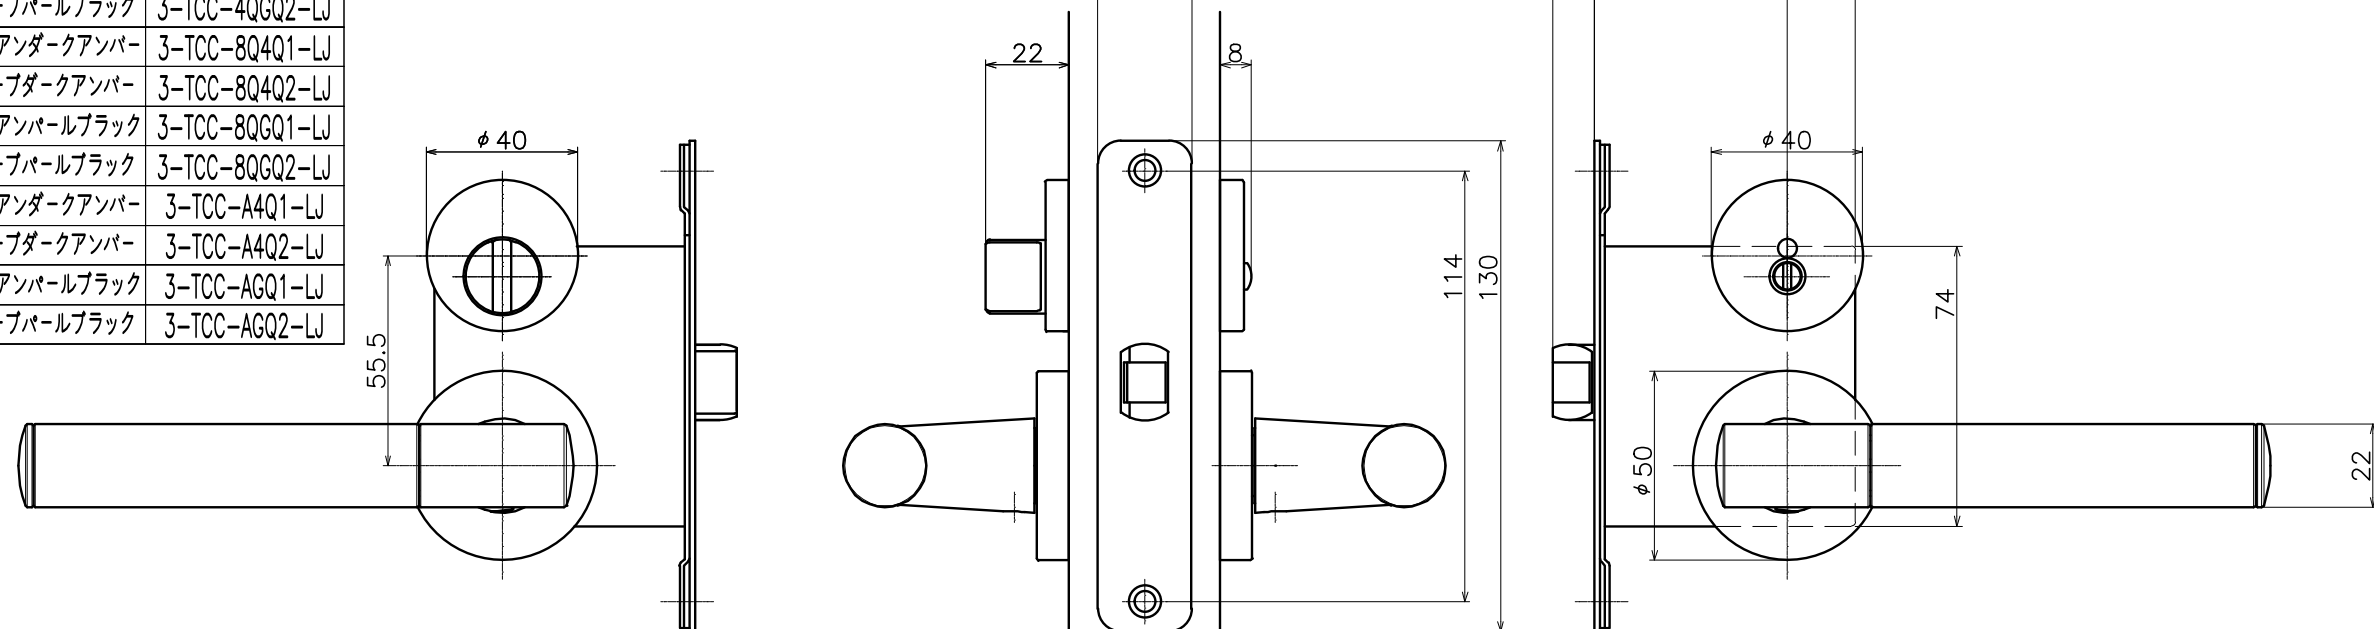

表面処理：脚部	表面処理：握り	コード
クローム	トライアンダークアンバー	3-TCC-C4Q1-LJ
	ウェーブダークアンバー	3-TCC-C4Q2-LJ
	トライアンパルブラック	3-TCC-CGQ1-LJ
	ウェーブパルブラック	3-TCC-CGQ2-LJ
サテンニッケル	トライアンダークアンバー	3-TCC-N4Q1-LJ
	ウェーブダークアンバー	3-TCC-N4Q2-LJ
	トライアンパルブラック	3-TCC-NGQ1-LJ
	ウェーブパルブラック	3-TCC-NGQ2-LJ
本金メッキ	トライアンダークアンバー	3-TCC-G4Q1-LJ
	ウェーブダークアンバー	3-TCC-G4Q2-LJ
	トライアンパルブラック	3-TCC-GGQ1-LJ
	ウェーブパルブラック	3-TCC-GGQ2-LJ
ヘアラインゴールド	トライアンダークアンバー	3-TCC-H4Q1-LJ
	ウェーブダークアンバー	3-TCC-H4Q2-LJ
	トライアンパルブラック	3-TCC-HGQ1-LJ
	ウェーブパルブラック	3-TCC-HGQ2-LJ
ピンクゴールド	トライアンダークアンバー	3-TCC-JQ4Q1-LJ
	ウェーブダークアンバー	3-TCC-JQ4Q2-LJ
	トライアンパルブラック	3-TCC-JQGQ1-LJ
	ウェーブパルブラック	3-TCC-JQGQ2-LJ
サテンピンクゴールド	トライアンダークアンバー	3-TCC-TQ4Q1-LJ
	ウェーブダークアンバー	3-TCC-TQ4Q2-LJ
	トライアンパルブラック	3-TCC-TQGQ1-LJ
	ウェーブパルブラック	3-TCC-TQGQ2-LJ
ダークアンバー	トライアンダークアンバー	3-TCC-4Q4Q1-LJ
	ウェーブダークアンバー	3-TCC-4Q4Q2-LJ
	トライアンパルブラック	3-TCC-4QGQ1-LJ
	ウェーブパルブラック	3-TCC-4QGQ2-LJ
ミラーブラック	トライアンダークアンバー	3-TCC-8Q4Q1-LJ
	ウェーブダークアンバー	3-TCC-8Q4Q2-LJ
	トライアンパルブラック	3-TCC-8QGQ1-LJ
	ウェーブパルブラック	3-TCC-8QGQ2-LJ
サテンブラック	トライアンダークアンバー	3-TCC-A4Q1-LJ
	ウェーブダークアンバー	3-TCC-A4Q2-LJ
	トライアンパルブラック	3-TCC-AGQ1-LJ
	ウェーブパルブラック	3-TCC-AGQ2-LJ

表面処理：脚部	表面処理：握り	コード
クローム	ベージュレザ	3-TCC-C9-LJ
	ダークブラウンレザ	3-TCC-C8-LJ
	ブラックレザ	3-TCC-C7-LJ
サテンニッケル	ベージュレザ	3-TCC-N9-LJ
	ダークブラウンレザ	3-TCC-N8-LJ
	ブラックレザ	3-TCC-N7-LJ
本金メッキ	ベージュレザ	3-TCC-G9-LJ
	ダークブラウンレザ	3-TCC-G8-LJ
	ブラックレザ	3-TCC-G7-LJ
ヘアラインゴールド	ベージュレザ	3-TCC-H9-LJ
	ダークブラウンレザ	3-TCC-H8-LJ
	ブラックレザ	3-TCC-H7-LJ
ピンクゴールド	ベージュレザ	3-TCC-JQ9-LJ
	ダークブラウンレザ	3-TCC-JQ8-LJ
	ブラックレザ	3-TCC-JQ7-LJ
サテンピンクゴールド	ベージュレザ	3-TCC-TQ9-LJ
	ダークブラウンレザ	3-TCC-TQ8-LJ
	ブラックレザ	3-TCC-TQ7-LJ
ダークアンバー	ベージュレザ	3-TCC-4Q9-LJ
	ダークブラウンレザ	3-TCC-4Q8-LJ
	ブラックレザ	3-TCC-4Q7-LJ
ミラーブラック	ベージュレザ	3-TCC-8Q9-LJ
	ダークブラウンレザ	3-TCC-8Q8-LJ
	ブラックレザ	3-TCC-8Q7-LJ
サテンブラック	ベージュレザ	3-TCC-A9-LJ
	ダークブラウンレザ	3-TCC-A8-LJ
	ブラックレザ	3-TCC-A7-LJ

3-TCC-X-LJ

Product name	Name	Code
レバーハンドルセット	-	表参照
Lever Handle Set	-	Ver01
KAWAJUN 河淳株式会社	Dim	Geo
	S= 1:2	外形図