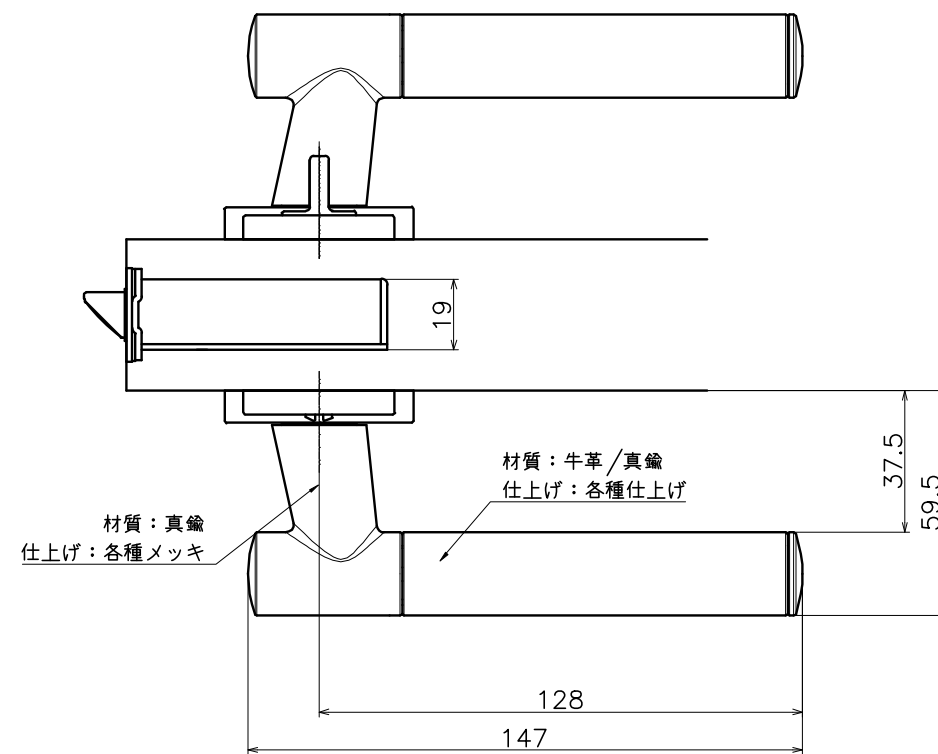

表面処理：脚部	表面処理：握り	コード
クローム	トライアンダークアンバー	3-TCC-C4Q1-LJ
	ウェーブダークアンバー	3-TCC-C4Q2-LJ
	トライアンパルブラック	3-TCC-CGQ1-LJ
	ウェーブパルブラック	3-TCC-CGQ2-LJ
サテンニッケル	トライアンダークアンバー	3-TCC-N4Q1-LJ
	ウェーブダークアンバー	3-TCC-N4Q2-LJ
	トライアンパルブラック	3-TCC-NGQ1-LJ
	ウェーブパルブラック	3-TCC-NGQ2-LJ
本金メッキ	トライアンダークアンバー	3-TCC-G4Q1-LJ
	ウェーブダークアンバー	3-TCC-G4Q2-LJ
	トライアンパルブラック	3-TCC-GGQ1-LJ
	ウェーブパルブラック	3-TCC-GGQ2-LJ
ヘアラインゴールド	トライアンダークアンバー	3-TCC-H4Q1-LJ
	ウェーブダークアンバー	3-TCC-H4Q2-LJ
	トライアンパルブラック	3-TCC-HGQ1-LJ
	ウェーブパルブラック	3-TCC-HGQ2-LJ
ピンクゴールド	トライアンダークアンバー	3-TCC-JQ4Q1-LJ
	ウェーブダークアンバー	3-TCC-JQ4Q2-LJ
	トライアンパルブラック	3-TCC-JQGQ1-LJ
	ウェーブパルブラック	3-TCC-JQGQ2-LJ
サテンピンクゴールド	トライアンダークアンバー	3-TCC-TQ4Q1-LJ
	ウェーブダークアンバー	3-TCC-TQ4Q2-LJ
	トライアンパルブラック	3-TCC-TQGQ1-LJ
	ウェーブパルブラック	3-TCC-TQGQ2-LJ
ダークアンバー	トライアンダークアンバー	3-TCC-4Q4Q1-LJ
	ウェーブダークアンバー	3-TCC-4Q4Q2-LJ
	トライアンパルブラック	3-TCC-4QGQ1-LJ
	ウェーブパルブラック	3-TCC-4QGQ2-LJ
ミラーブラック	トライアンダークアンバー	3-TCC-8Q4Q1-LJ
	ウェーブダークアンバー	3-TCC-8Q4Q2-LJ
	トライアンパルブラック	3-TCC-8QGQ1-LJ
	ウェーブパルブラック	3-TCC-8QGQ2-LJ
サテンブラック	トライアンダークアンバー	3-TCC-A4Q1-LJ
	ウェーブダークアンバー	3-TCC-A4Q2-LJ
	トライアンパルブラック	3-TCC-AGQ1-LJ
	ウェーブパルブラック	3-TCC-AGQ2-LJ

表面処理：脚部	表面処理：握り	コード
クローム	ベージュレザ	3-TCC-C9-LJ
	ダークブラウンレザ	3-TCC-C8-LJ
	ブラックレザ	3-TCC-C7-LJ
サテンニッケル	ベージュレザ	3-TCC-N9-LJ
	ダークブラウンレザ	3-TCC-N8-LJ
	ブラックレザ	3-TCC-N7-LJ
本金メッキ	ベージュレザ	3-TCC-G9-LJ
	ダークブラウンレザ	3-TCC-G8-LJ
	ブラックレザ	3-TCC-G7-LJ
ヘアラインゴールド	ベージュレザ	3-TCC-H9-LJ
	ダークブラウンレザ	3-TCC-H8-LJ
	ブラックレザ	3-TCC-H7-LJ
ピンクゴールド	ベージュレザ	3-TCC-JQ9-LJ
	ダークブラウンレザ	3-TCC-JQ8-LJ
	ブラックレザ	3-TCC-JQ7-LJ
サテンピンクゴールド	ベージュレザ	3-TCC-TQ9-LJ
	ダークブラウンレザ	3-TCC-TQ8-LJ
	ブラックレザ	3-TCC-TQ7-LJ
ダークアンバー	ベージュレザ	3-TCC-4Q9-LJ
	ダークブラウンレザ	3-TCC-4Q8-LJ
	ブラックレザ	3-TCC-4Q7-LJ
ミラーブラック	ベージュレザ	3-TCC-8Q9-LJ
	ダークブラウンレザ	3-TCC-8Q8-LJ
	ブラックレザ	3-TCC-8Q7-LJ
サテンブラック	ベージュレザ	3-TCC-A9-LJ
	ダークブラウンレザ	3-TCC-A8-LJ
	ブラックレザ	3-TCC-A7-LJ

3-TCC-X-LJ

Product name	Name	Code
レバーハンドルセット	-	表参照
Lever Handle Set	-	Ver01
KAWAJUN 河淳株式会社	Dim	Geo
	S= 1:2	外形図