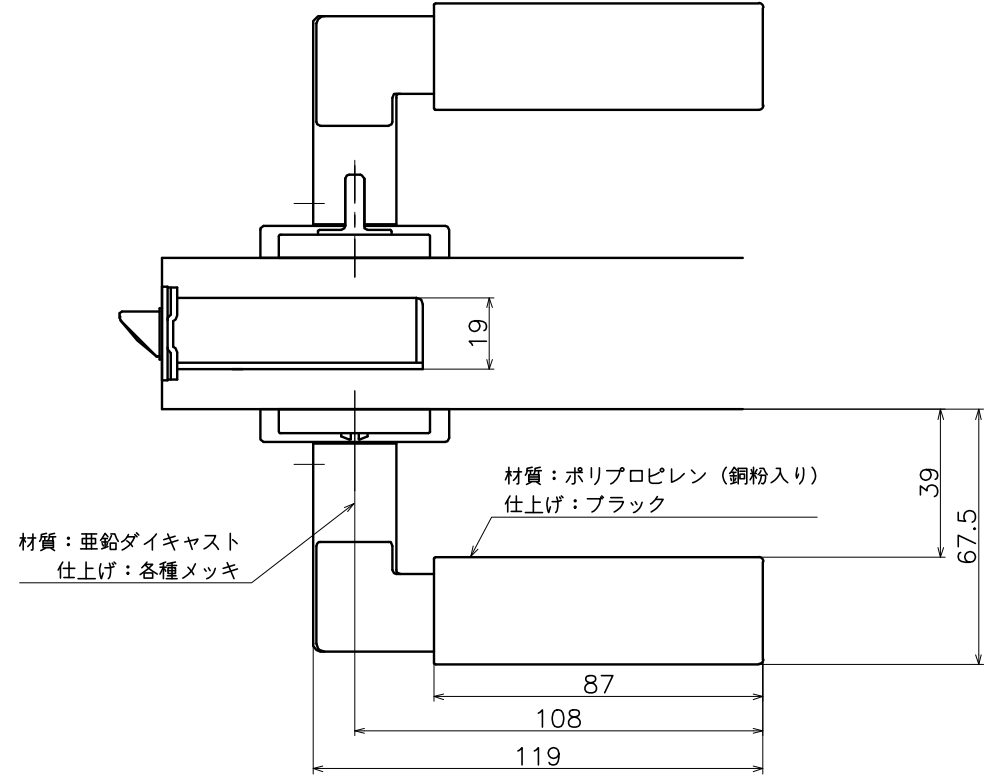

3-V6C-X-LJ-X106

| 表面処理 | コード |
|---------|-----------------|
| クローム | 3-V6C-C-LJ-X106 |
| サテンニッケル | 3-V6C-N-LJ-X106 |

| Product name | Name | Code |
|-----------------------|--------|-------|
| レバーハンドルセット | - | 表参照 |
| Lever Handle Set | - | Ver01 |
| KAWAJUN 河渚株式会社 | Dim | Geo |
| | S= 1:2 | 外形図 |