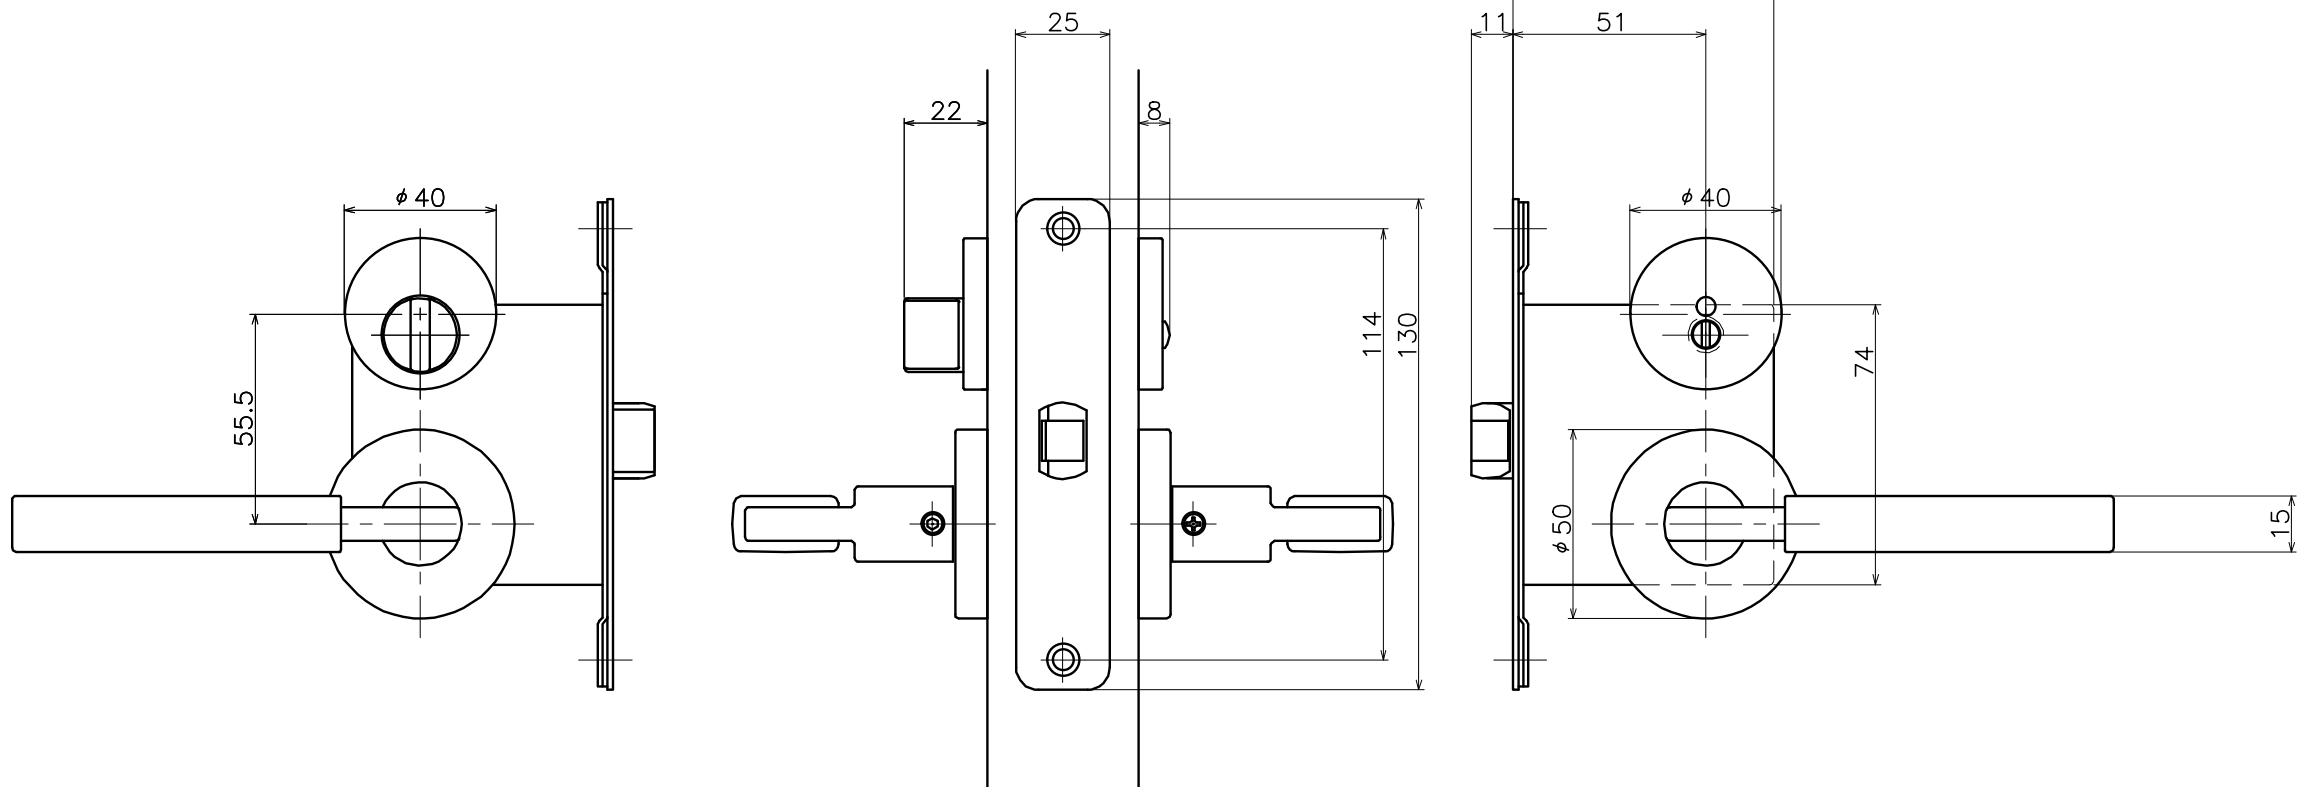

3-V6C-X-LJ-X106

| 表面処理 | コード |
|---------|-----------------|
| クローム | 3-V6C-C-LJ-X106 |
| サテンニッケル | 3-V6C-N-LJ-X106 |

| Product name | Name | Code |
|-----------------------|--------|-------|
| レバーハンドルセット | - | 表参照 |
| Lever Handle Set | - | Ver01 |
| KAWAJUN 河渚株式会社 | Dim | Geo |
| | S= 1:2 | 外形図 |