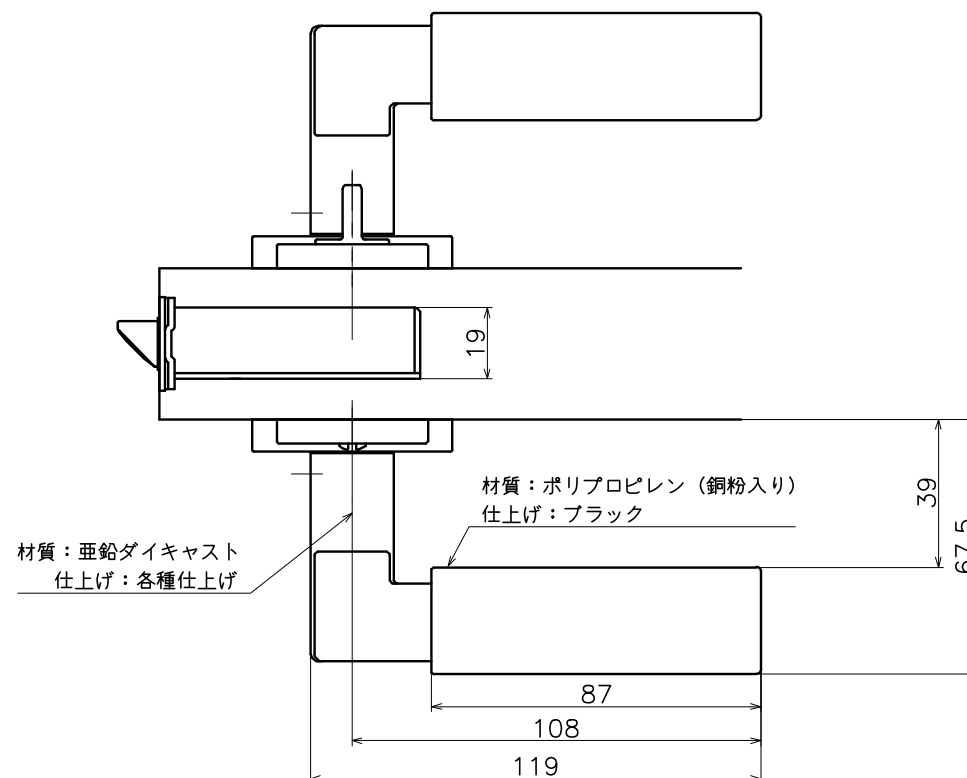

3-V6T-X-LJ-2-X106

表面処理	コード
クローム	3-V6T-C-LJ-2-X106
サテンニッケル	3-V6T-N-LJ-2-X106
セラミックホワイト	3-V6T-001-LJ-2-X106
マットブラック	3-V6T-003-LJ-2-X106

Product name		Name		Code	
レバーハンドルセット		-		表参照	
Lever Handle Set		-		Ver01	
KAWAJUN 河渚株式会社	Dim	Geo	S= 1:2		外形図

Ver	Date	Engineering change notice	Dwg	App
1	2021/06/07	新規出図	KAWAJUN	KAWAJUN