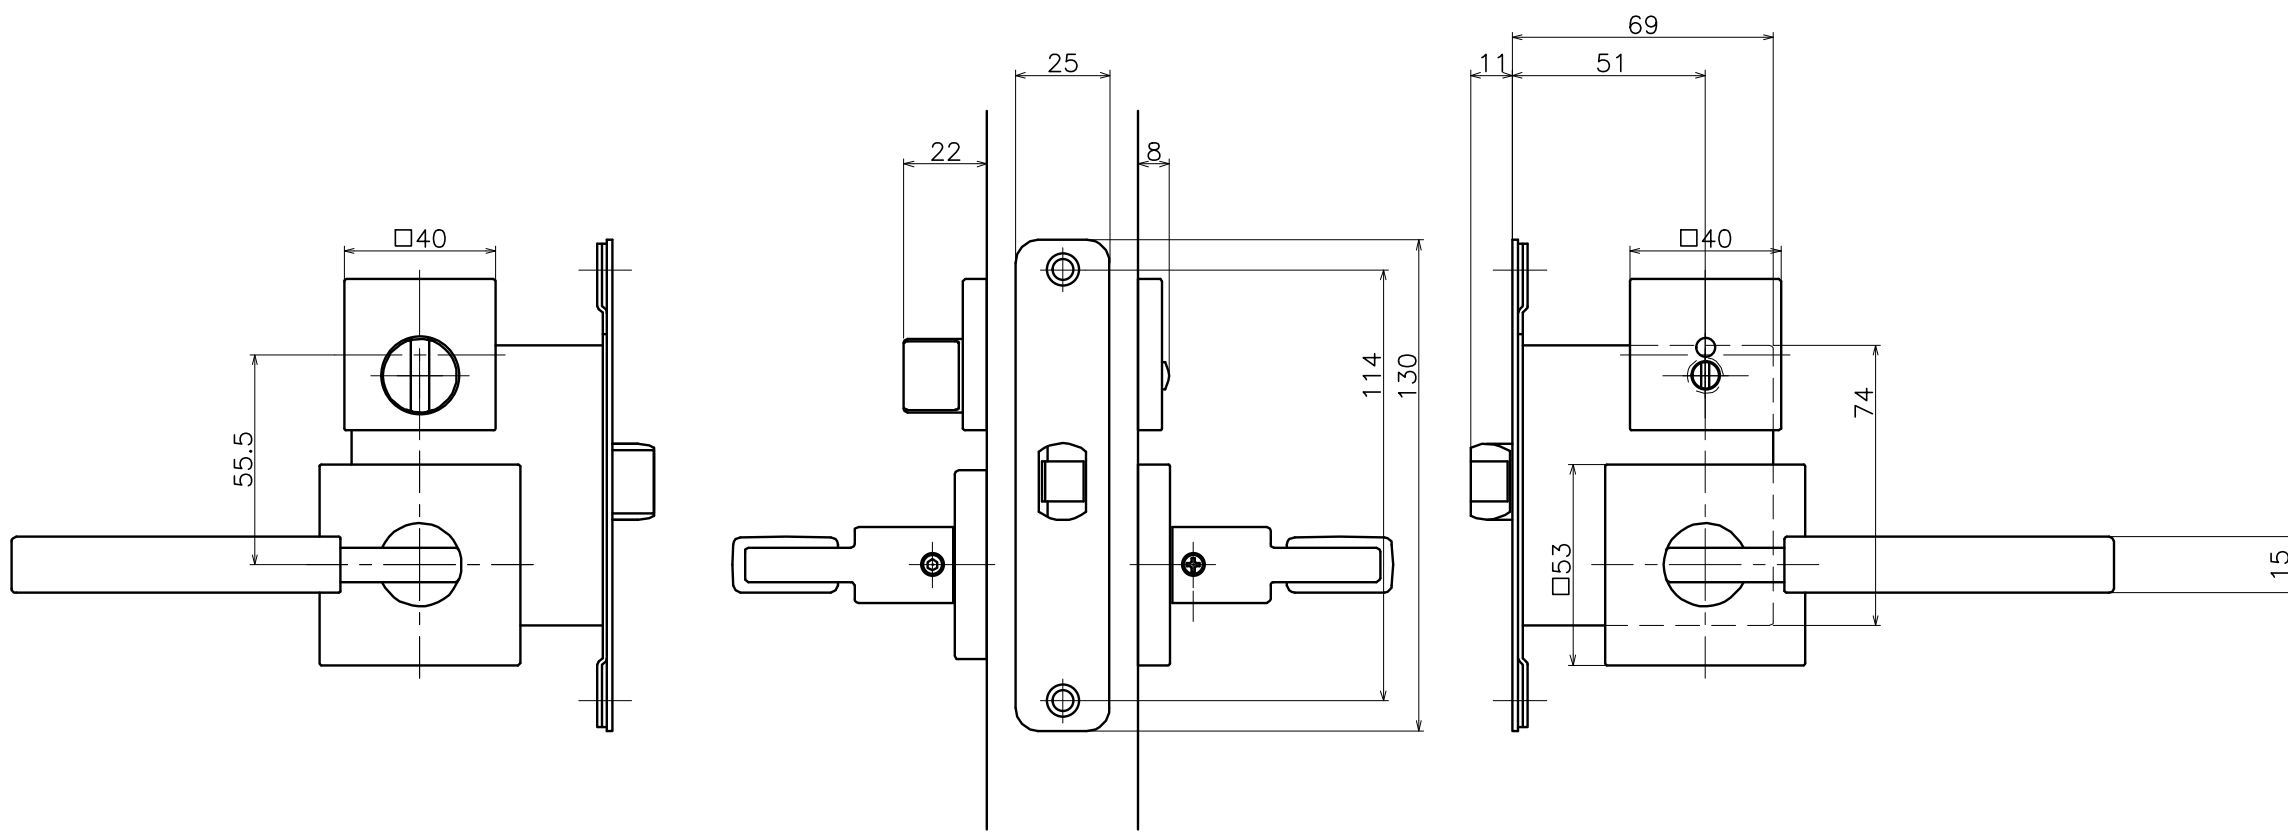

3-V6T-X-LJ-2-X106

表面処理	コード
クローム	3-V6T-C-LJ-2-X106
サテンニッケル	3-V6T-N-LJ-2-X106
セラミックホワイト	3-V6T-001-LJ-2-X106
マットブラック	3-V6T-003-LJ-2-X106

Product name		Name		Code	
レバーハンドルセット		-		表参照	
Lever Handle Set		-		Ver01	
KAWAJUN 河渚株式会社	Dim	Geo	S= 1:2		外形図

Ver	Date	Engineering change notice	Dwg	App
1	2021/06/07	新規出図	KAWAJUN	KAWAJUN