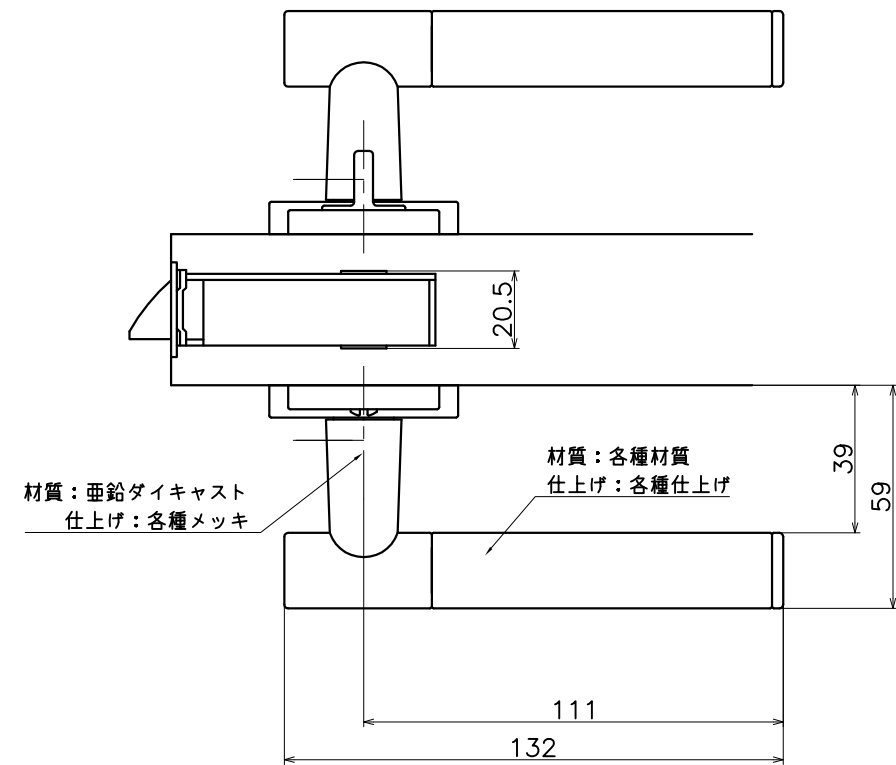

# 3-W4C-X-LW

表面处理：脚部	材質：握り	表面处理：握り	コード
本金メッキ	天然目	ライトブラウン	3-W4C-G1-LW
		ミディアム	3-W4C-G2-LW
		ダークブラウン	3-W4C-G3-LW
	ステンレス	SUS鏡面	3-W4C-GC-LW
クローム	天然目	ライトブラウン	3-W4C-C1-LW
		ミディアム	3-W4C-C2-LW
		ダークブラウン	3-W4C-C3-LW
	ステンレス	パールクローム	3-W4C-CB-LW
		SUSヘアライン	3-W4C-CT-LW