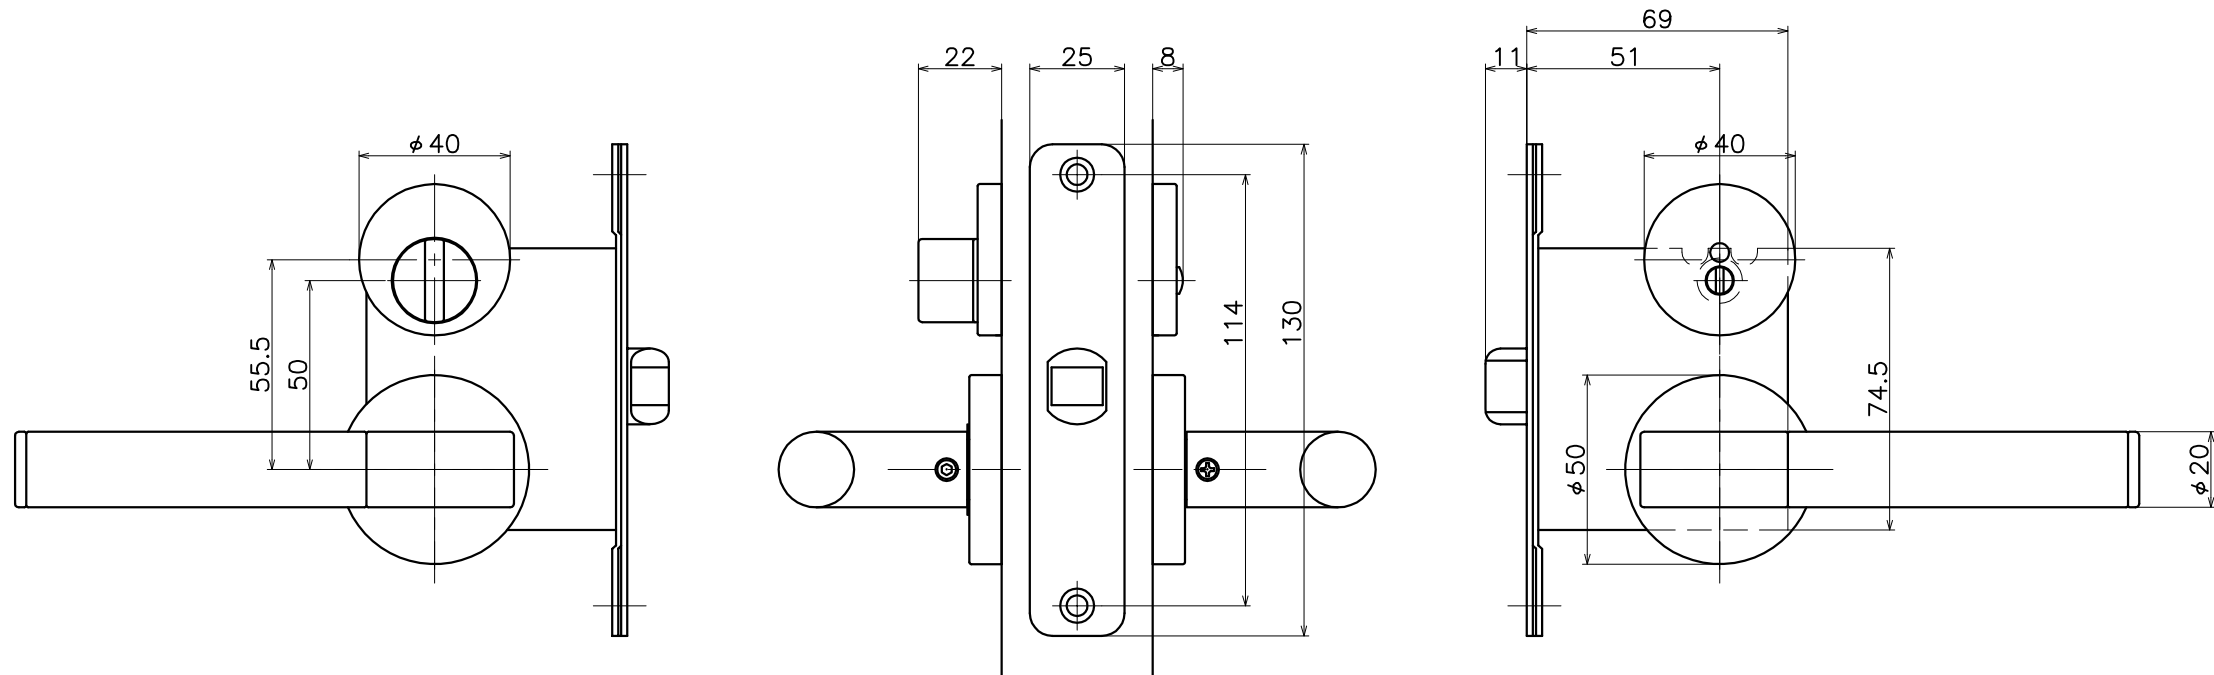

# 3-W4C-X-LW

表面处理：脚部	材質：握り	表面处理：握り	コード
本金メッキ	天然目	ライトブラウン	3-W4C-G1-LW
		ミディアム	3-W4C-G2-LW
		ダークブラウン	3-W4C-G3-LW
	ステンレス	SUS鏡面	3-W4C-GC-LW
クローム	天然目	ライトブラウン	3-W4C-C1-LW
		ミディアム	3-W4C-C2-LW
		ダークブラウン	3-W4C-C3-LW
	ステンレス	パールクローム	3-W4C-CB-LW
		SUSヘアライン	3-W4C-CT-LW