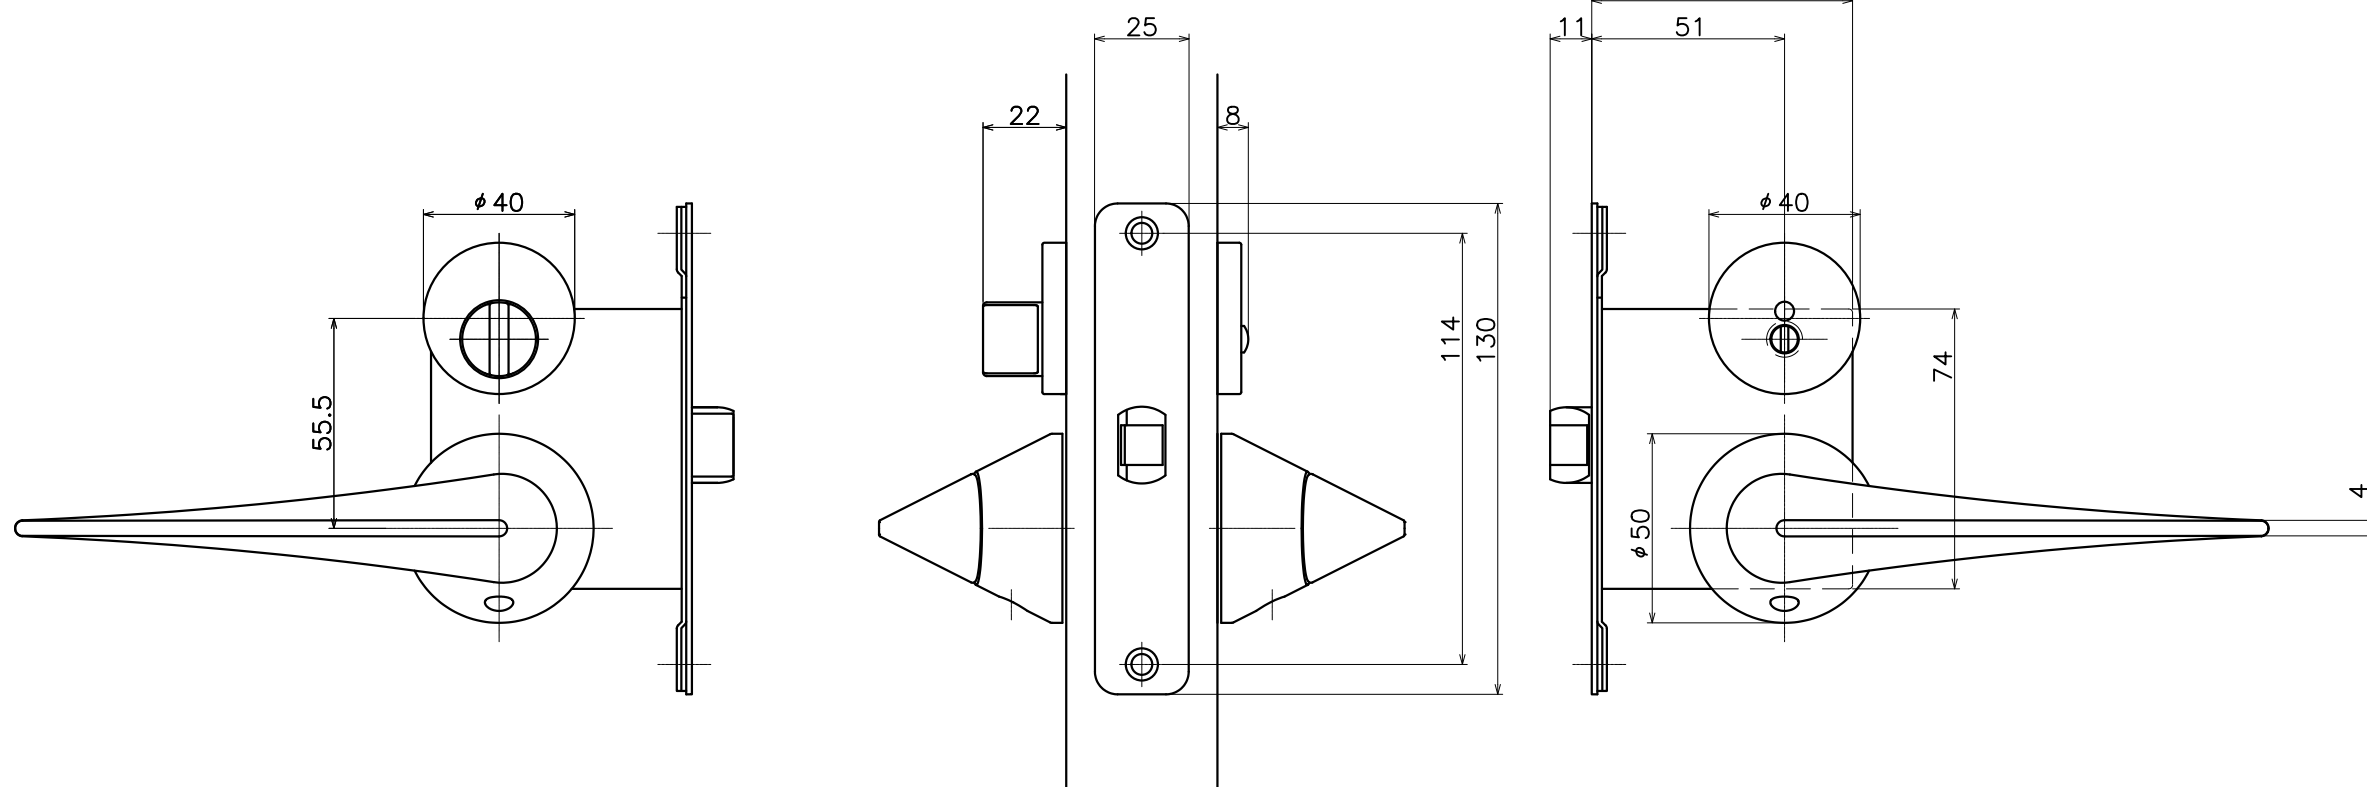

# 3-WDC-X-LJ

表面処理：脚部	表面処理：握り	コード
クローム	サテンピンク	3-WDC-CTQ-LJ
クローム	サテンブラック	3-WDC-CA-LJ
クローム	サテンニッケル	3-WDC-CN-LJ

Product name	Name	Code
レバーハンドルセット	-	表参照
Lever Handle Set	-	Ver01
<b>KAWAJUN</b> 河淳株式会社	Dim	Geo
	s= 1:2	外形図