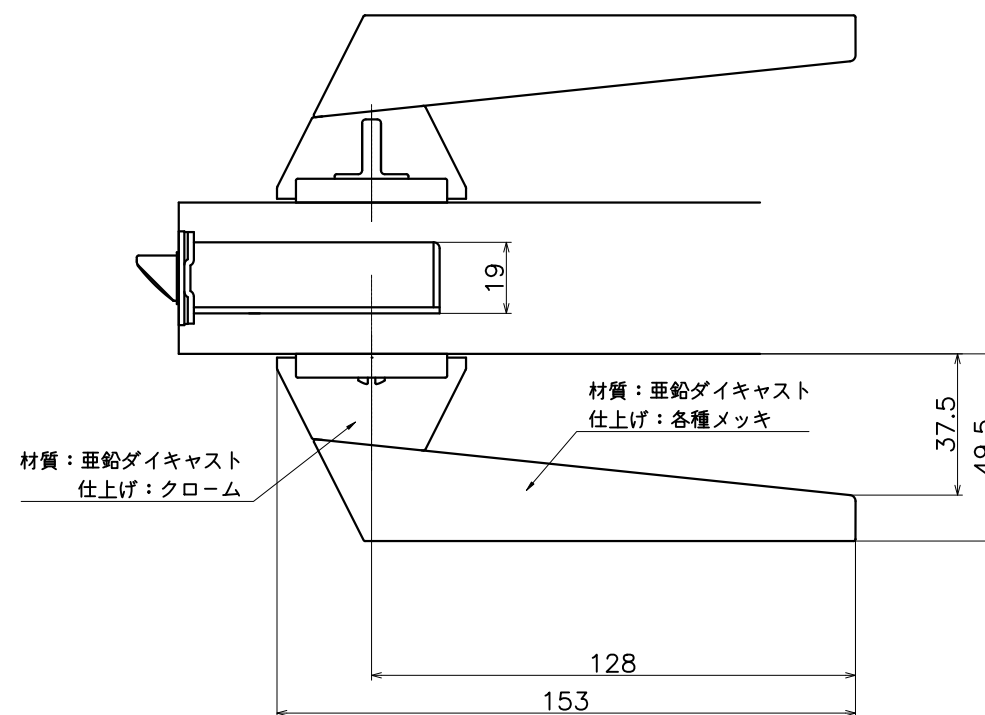

# 3-WDC-X-LJ

表面処理：脚部	表面処理：握り	コード
クローム	サテンピンク	3-WDC-CTQ-LJ
クローム	サテンブラック	3-WDC-CA-LJ
クローム	サテンニッケル	3-WDC-CN-LJ

Product name	Name	Code
レバーハンドルセット	-	表参照
Lever Handle Set	-	Ver01
<b>KAWAJUN</b> 河淳株式会社	Dim	Geo
	s= 1:2	外形図