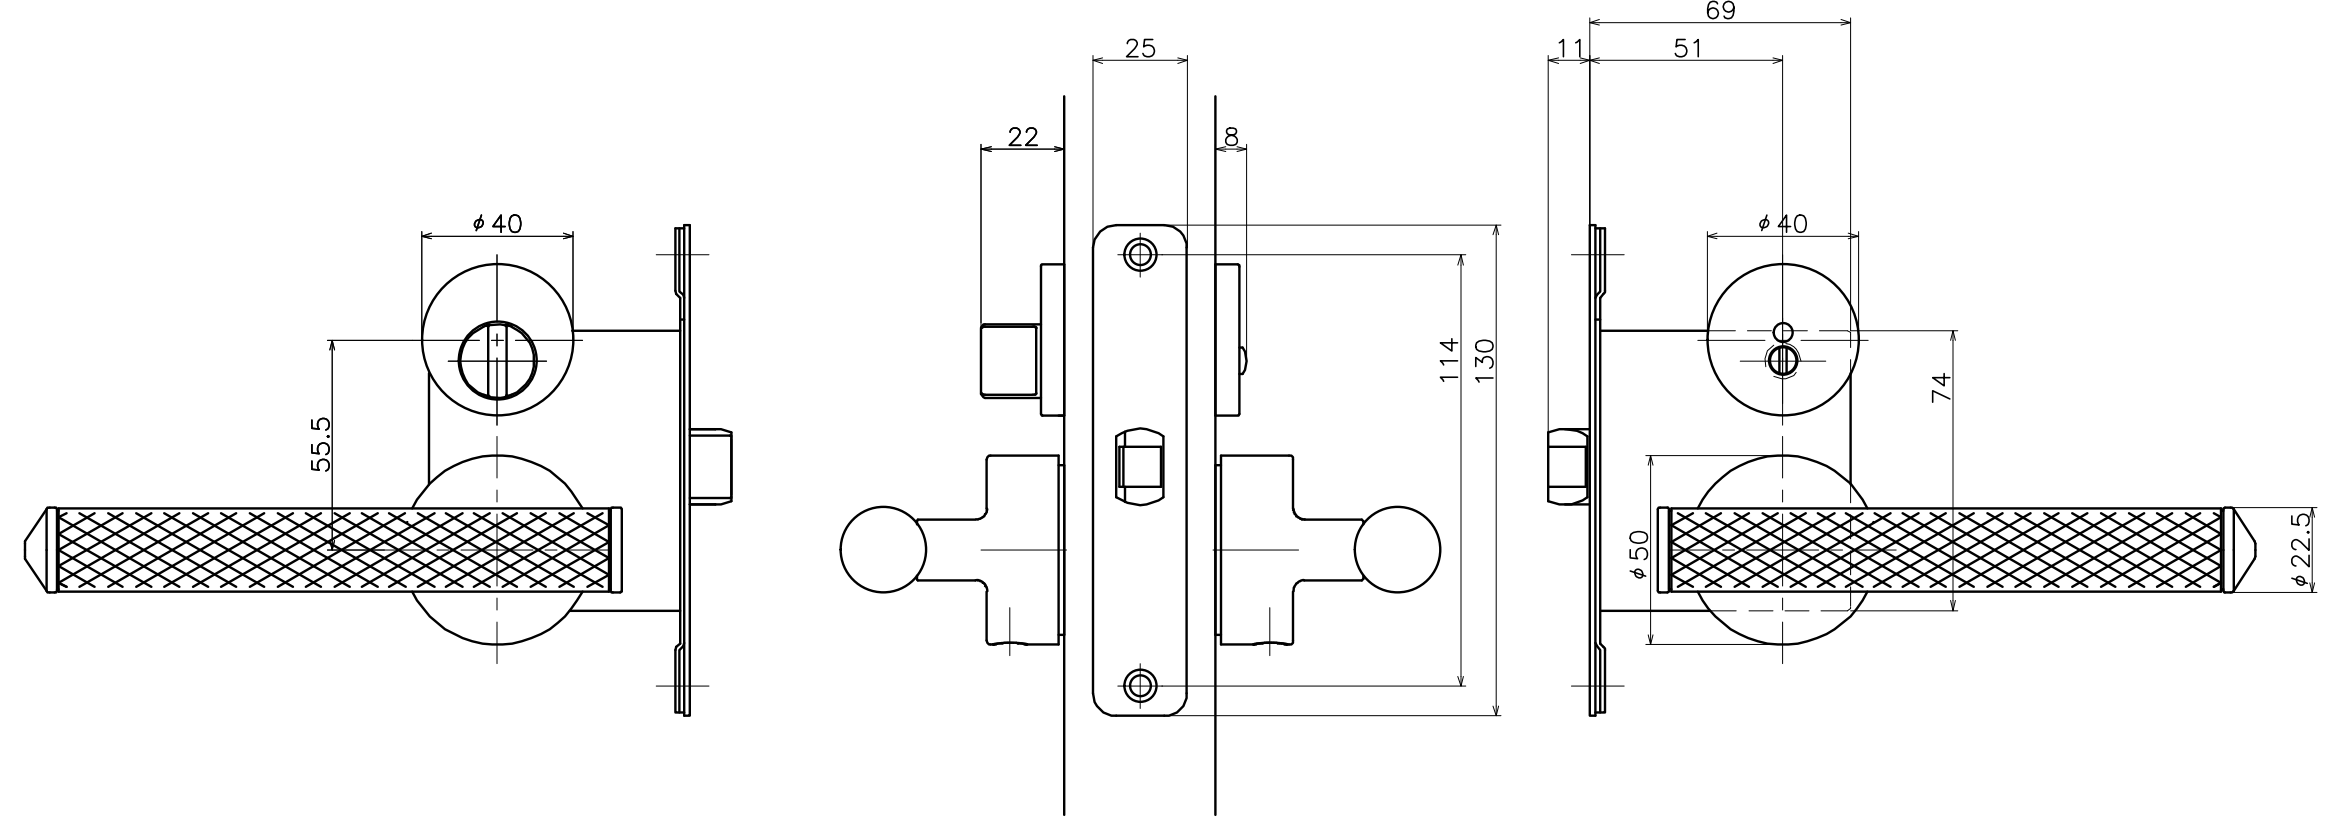

# 3-WJC-X-LJ

表面处理	コード
クローム	3-WJC-C-LJ

Product name	Name	Code
レバーハンドルセット	-	表参照
Lever Handle Set	-	Ver01
<b>KAWAJUN</b> 河渚株式会社	Dim	Geo
	S= 1:2	外形図

A3

1 | 2 | 3 | 4 | 5 | 6