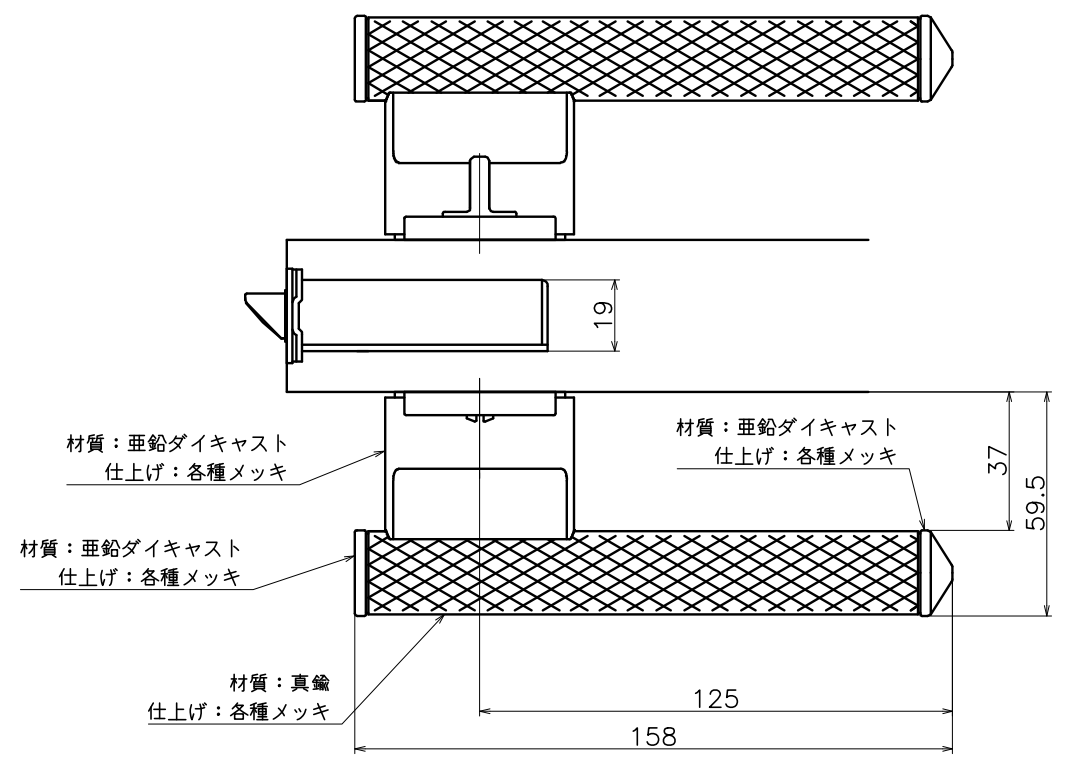

# 3-WJC-X-LJ

表面处理	コード
クローム	3-WJC-C-LJ

Product name	Name	Code
レバーハンドルセット	-	表参照
Lever Handle Set	-	Ver01
<b>KAWAJUN</b> 河渚株式会社	Dim	Geo
	S= 1:2	外形図

A3

1 | 2 | 3 | 4 | 5 | 6