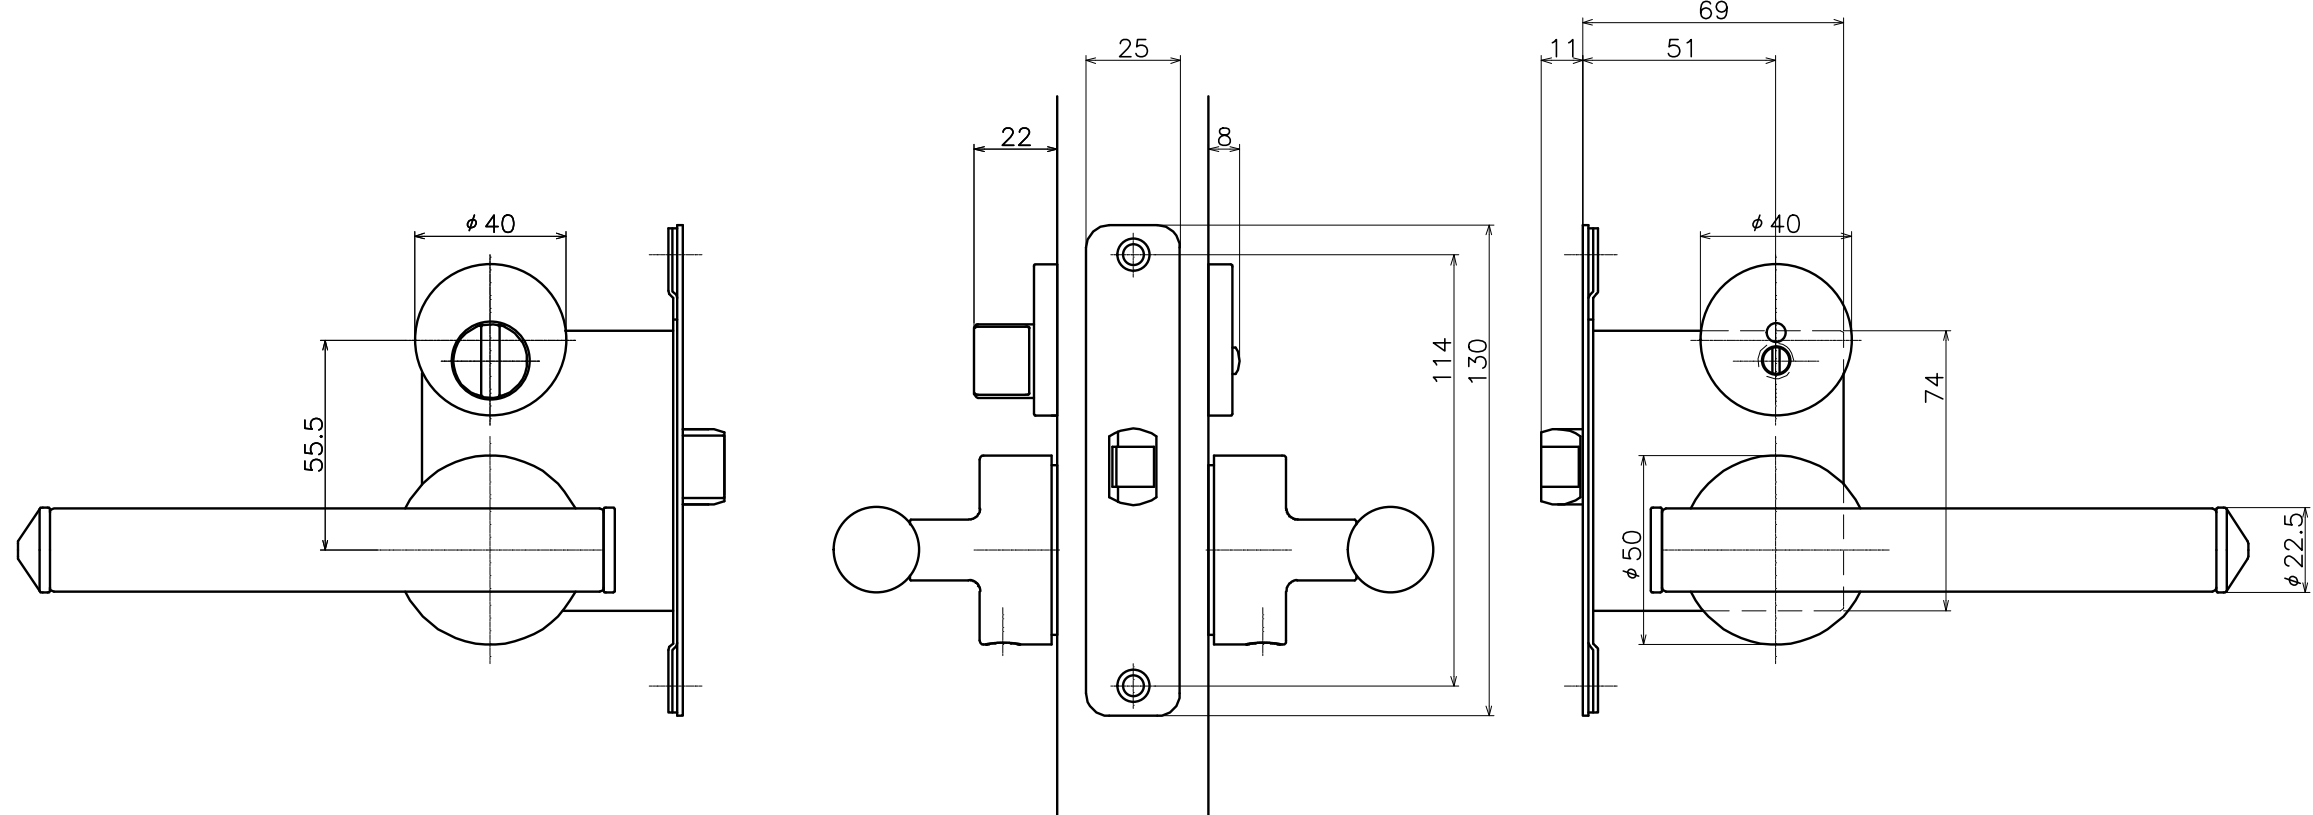

3-WKC-X-LJ

表面处理：脚部	表面处理：握り	コード
クローム	グレーレザー	3-WKC-C105-LJ
	ブラックレザー	3-WKC-C104-LJ

Product name	Name	Code
レバーハンドルセット	-	表参照
Lever Handle Set	-	Ver01
KAWAJUN 河淳株式会社	Dim	Geo
	S= 1:2	外形図