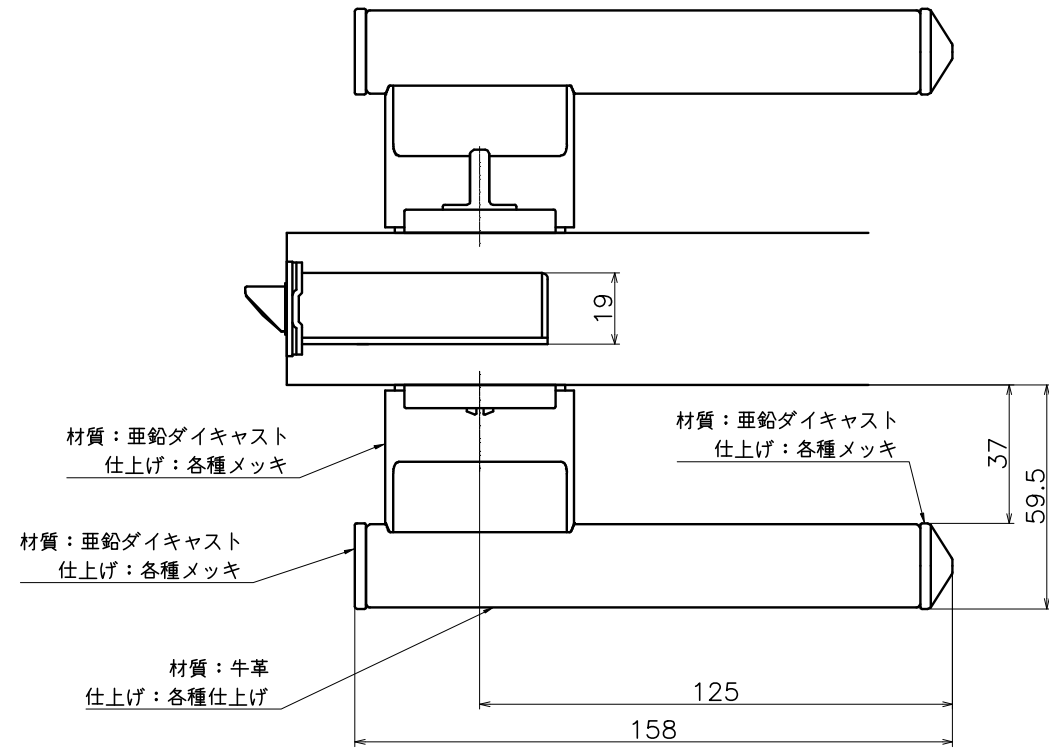

3-WKC-X-LJ

表面处理：脚部	表面处理：握り	コード
クローム	グレーレザー	3-WKC-C105-LJ
	ブラックレザー	3-WKC-C104-LJ

Product name	Name	Code
レバーハンドルセット	-	表参照
Lever Handle Set	-	Ver01
KAWAJUN 河淳株式会社	Dim	Geo
	S= 1:2	外形図