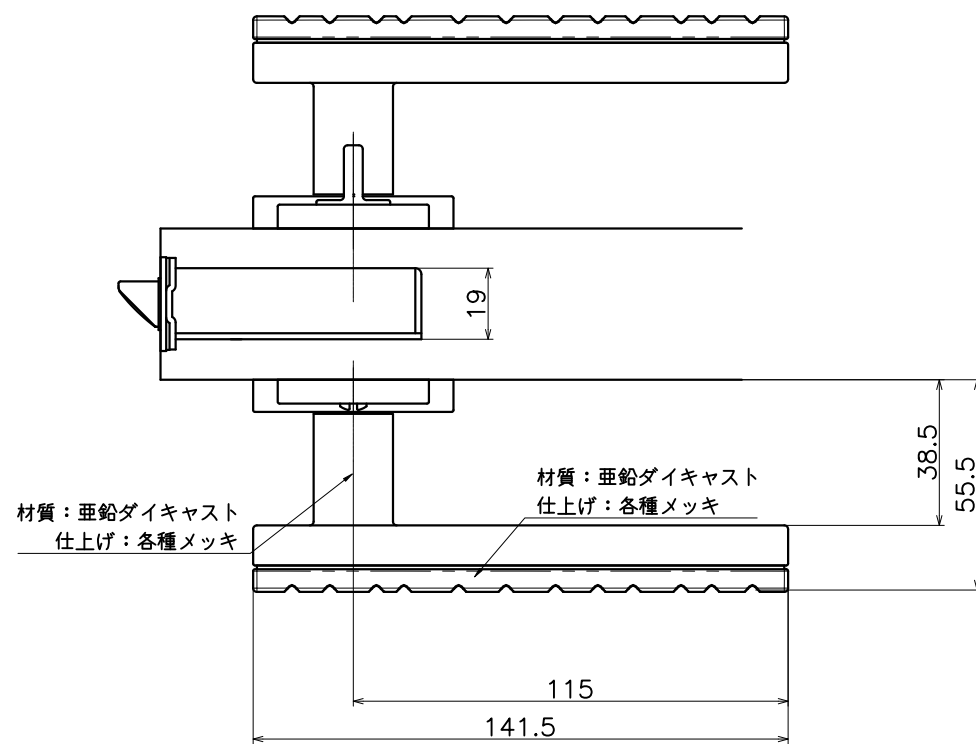

3-Y5T-X-LJ-2

表面处理：脚部	表面处理：握り	コード
ミラーブラック	ダークアンバー	3-Y5T-8Q4Q-LJ-2
ダークアンバー	ミラーブラック	3-Y5T-4Q8Q-LJ-2
ショットニッケル	ミラーニッケル	3-Y5T-MQD-LJ-2
ミラーニッケル	ショットニッケル	3-Y5T-DMQ-LJ-2

Product name	Name	Code
レバーハンドルセット	-	表参照
Lever Handle Set	-	Ver01
KAWAJUN 河渾株式会社	Dim	Geo
	s= 1:2	外形図