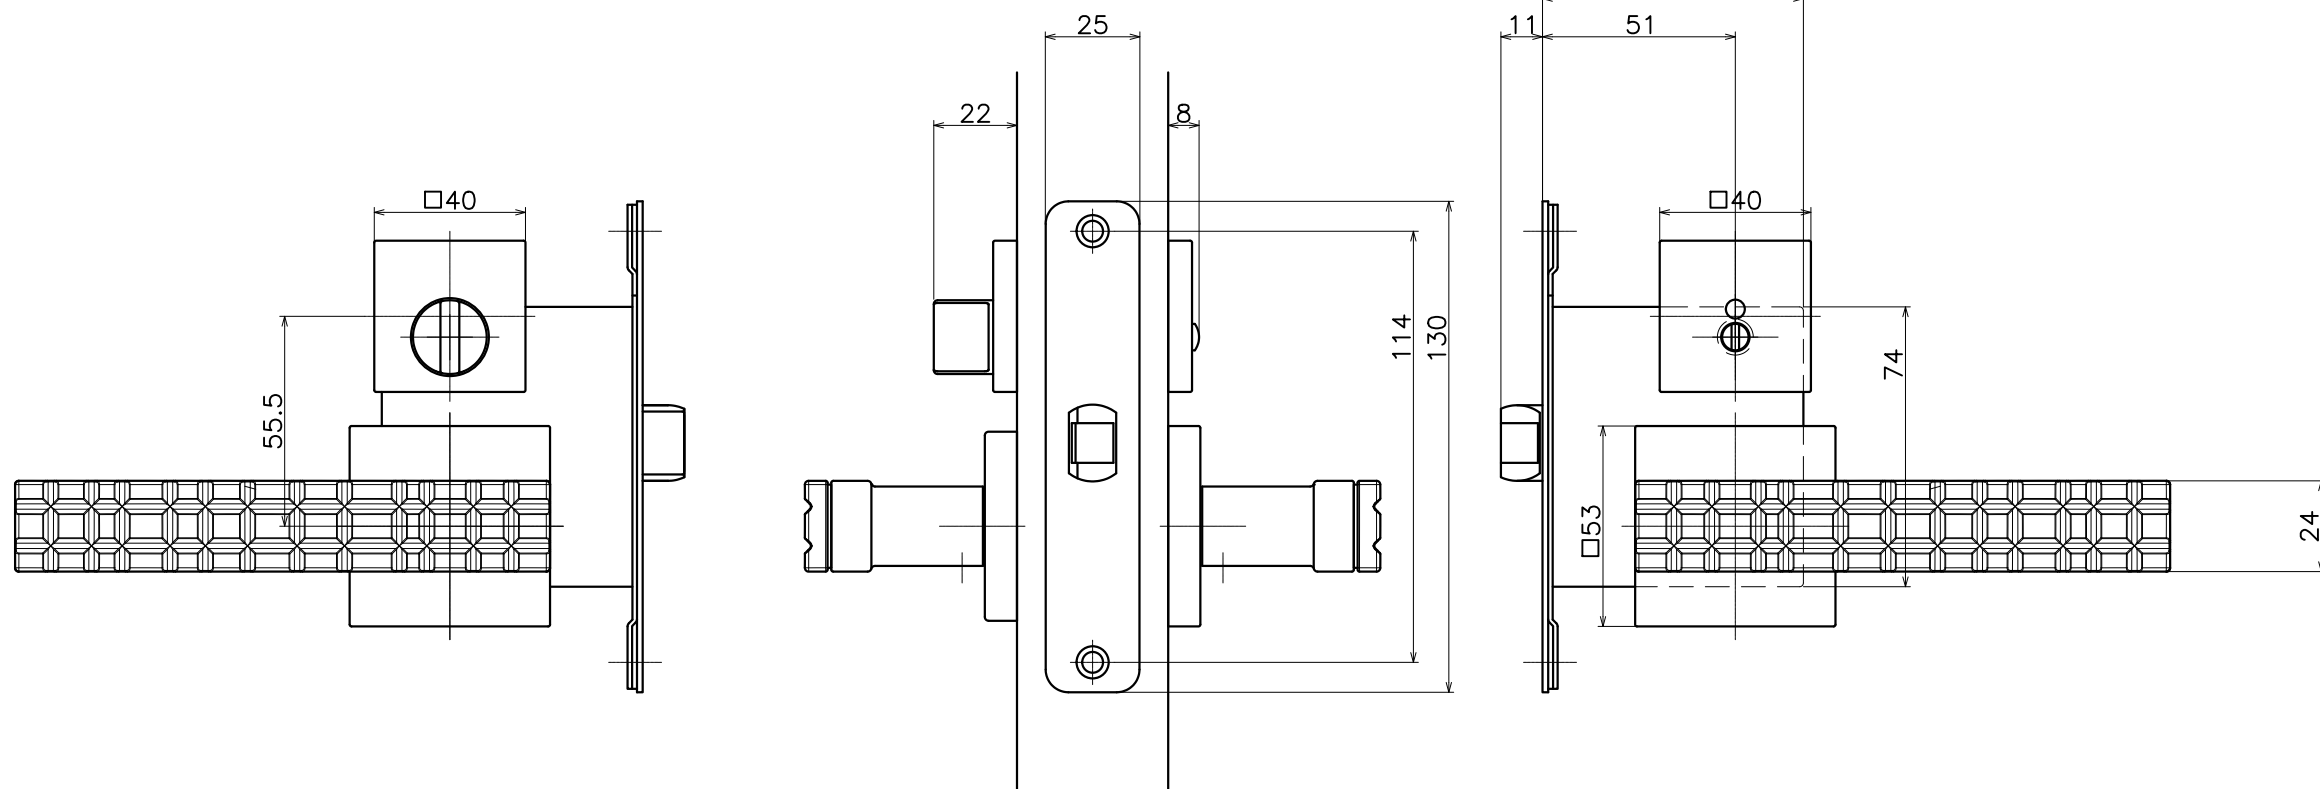

3-Y5T-X-LJ-2

表面处理：脚部	表面处理：握り	コード
ミラーブラック	ダークアンバー	3-Y5T-8Q4Q-LJ-2
ダークアンバー	ミラーブラック	3-Y5T-4Q8Q-LJ-2
ショットニッケル	ミラーニッケル	3-Y5T-MQD-LJ-2
ミラーニッケル	ショットニッケル	3-Y5T-DMQ-LJ-2

Product name	Name	Code
レバーハンドルセット	-	表参照
Lever Handle Set	-	Ver01
KAWAJUN 河渾株式会社	Dim	Geo
	s= 1:2	外形図