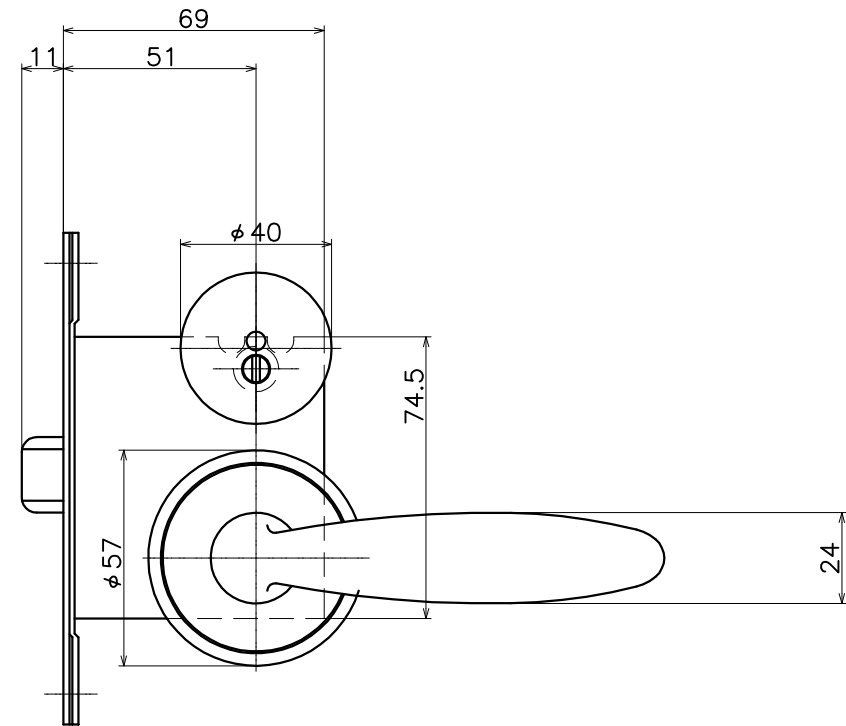

3-ZGB-X-LW

表面処理	コード
本金メッキ	3-ZGB-G-LW
クローム	3-ZGB-C-LW
ダークアンバー	3-ZGB-4Q-LW

(S=1:2)

KAWAJUN

河津株式会社
2014/12/10