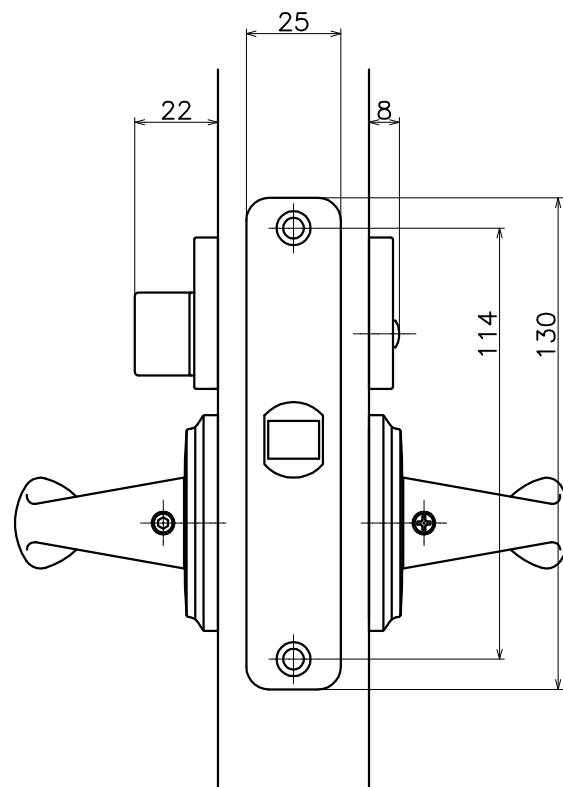

3-ZGB-X-LW

表面処理	コード
本金メッキ	3-ZGB-G-LW
クローム	3-ZGB-C-LW
ダークアンバー	3-ZGB-4Q-LW

(S=1:2)

KAWAJUN

河津株式会社
2014/12/10