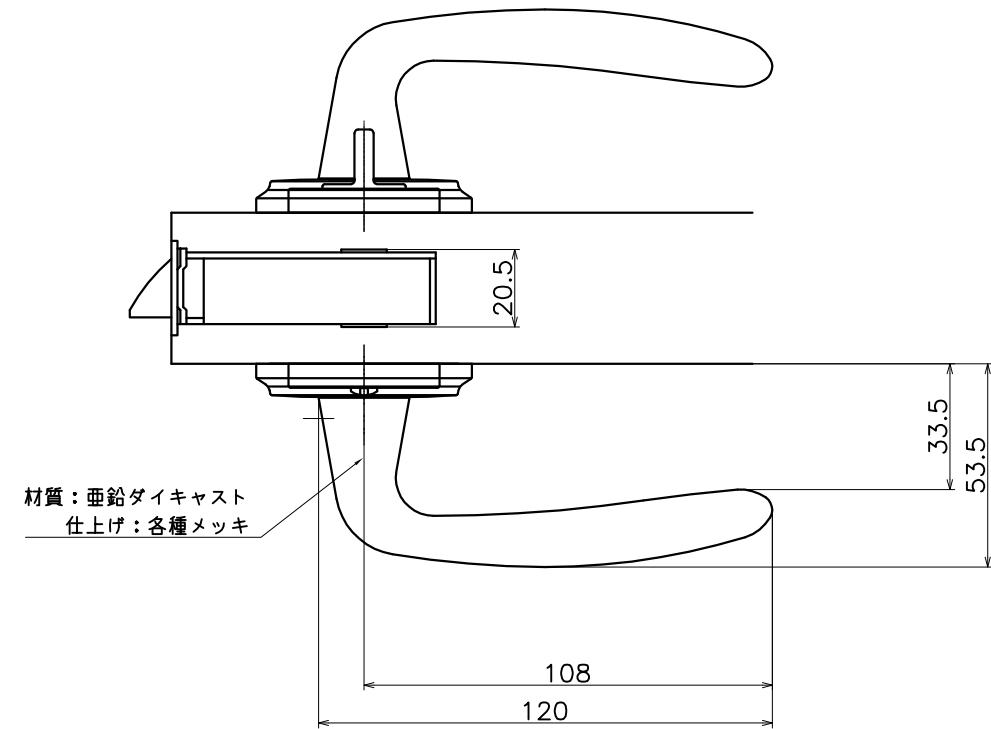

3-ZGB-X-LW

表面処理	コード
本金メッキ	3-ZGB-G-LW
クローム	3-ZGB-C-LW
ダークアンバー	3-ZGB-4Q-LW

(S=1:2)

KAWAJUN

河津株式会社
2014/12/10