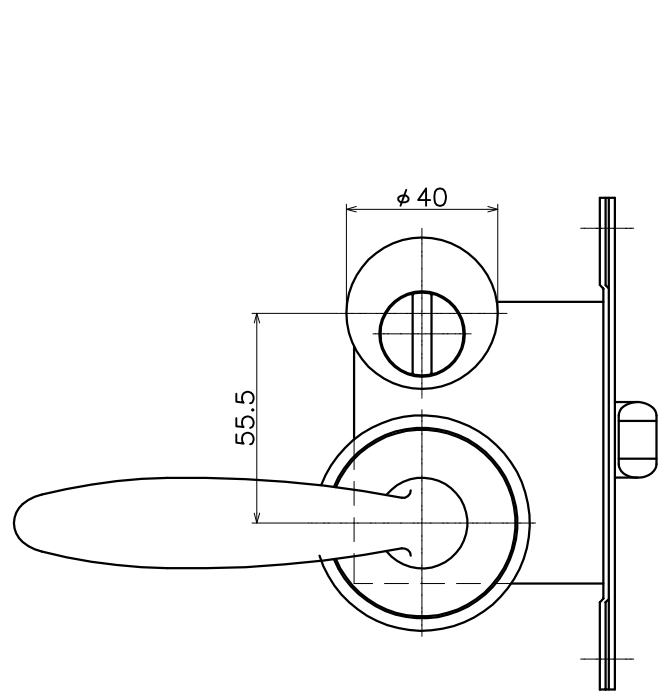

3-ZGB-X-LW

表面処理	コード
本金メッキ	3-ZGB-G-LW
クローム	3-ZGB-C-LW
ダークアンバー	3-ZGB-4Q-LW

(S=1:2)

KAWAJUN

河津株式会社
2014/12/10