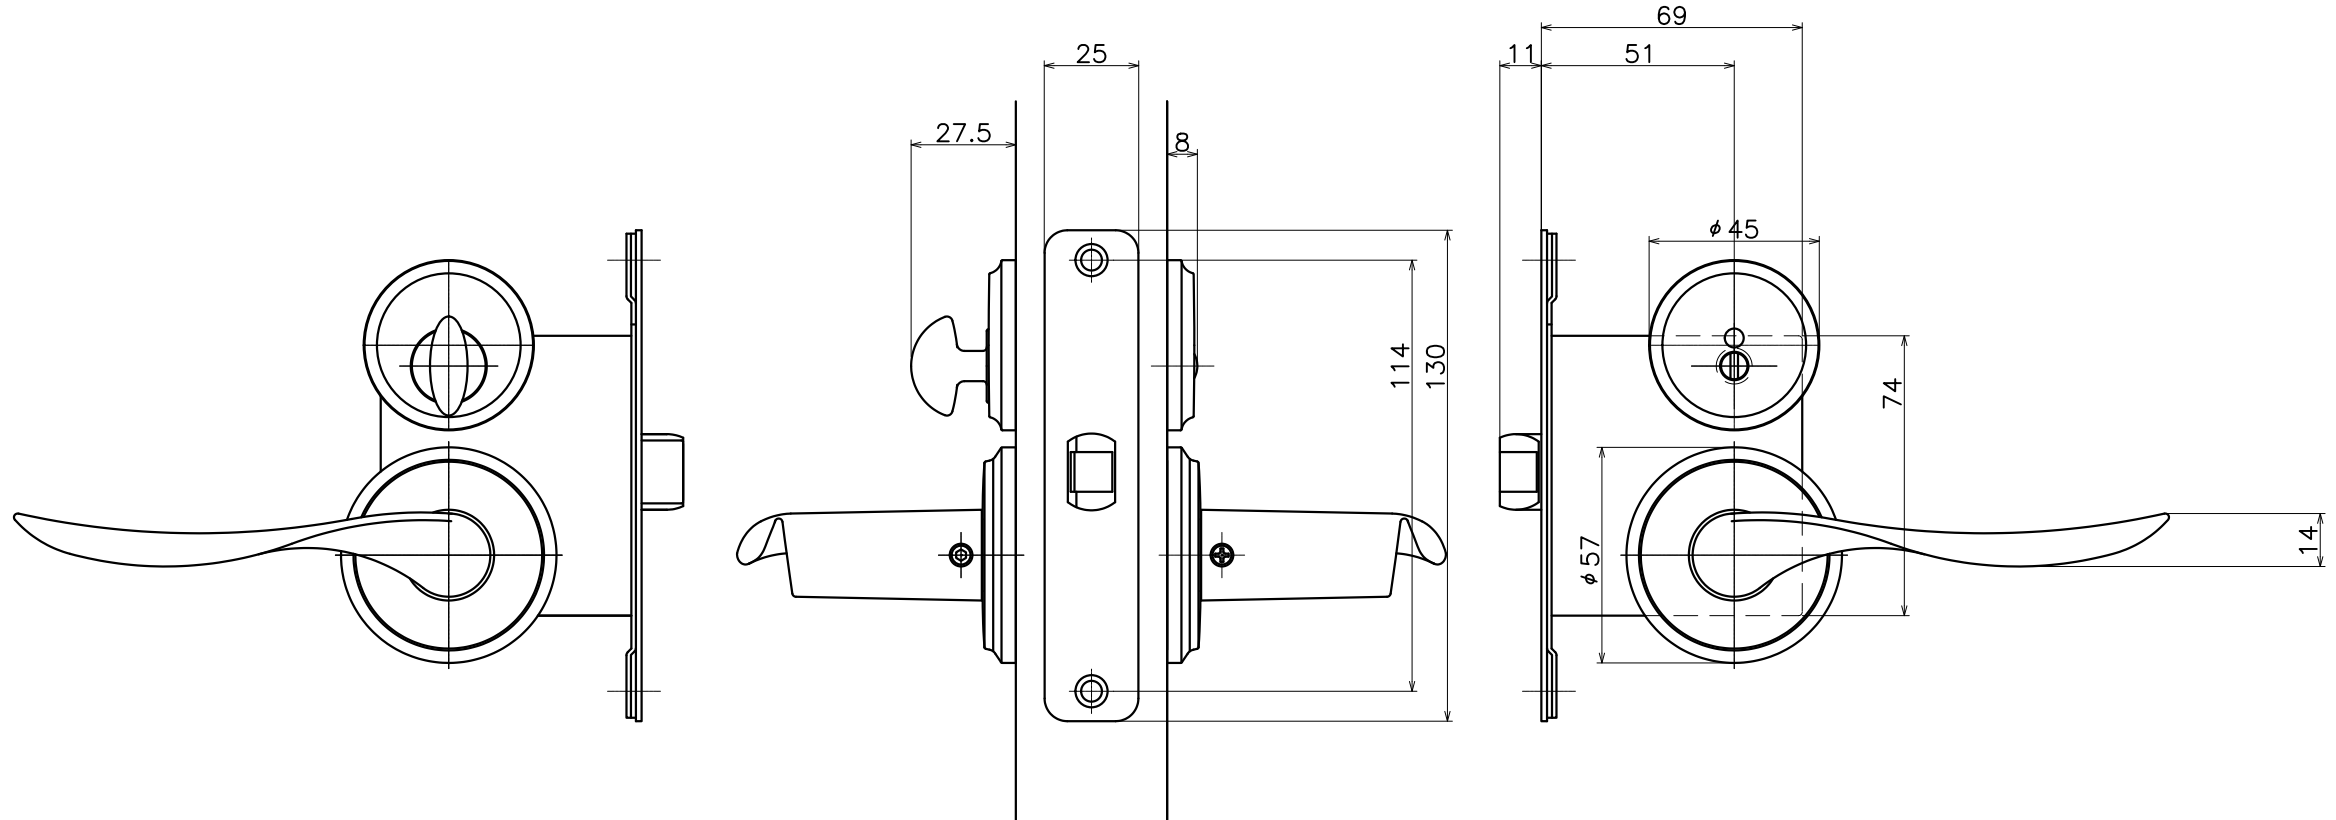

3-ZPB-X-LJ

表面処理	コード
本金メッキ	3-ZPB-G-LJ
クローム	3-ZPB-C-LJ
ダークアンバー	3-ZPB-4Q-LJ

Product name	Name	Code
レバーハンドルセット	-	表参照
Lever Handle Set	-	Ver01
KAWAJUN 河淳株式会社	Dim	Geo
	s= 1:2	外形図