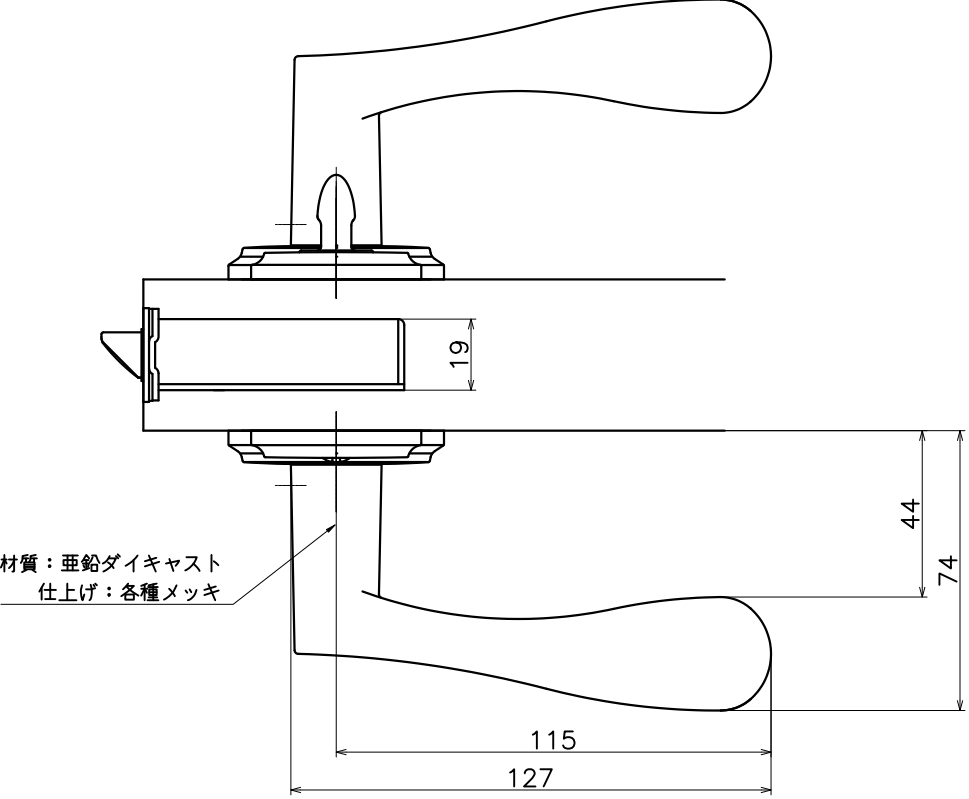

3-ZPB-X-LJ

表面処理	コード
本金メッキ	3-ZPB-G-LJ
クローム	3-ZPB-C-LJ
ダークアンバー	3-ZPB-4Q-LJ

Product name	Name	Code
レバーハンドルセット	-	表参照
Lever Handle Set	-	Ver01
KAWAJUN 河淳株式会社	Dim	Geo
	s= 1:2	外形図