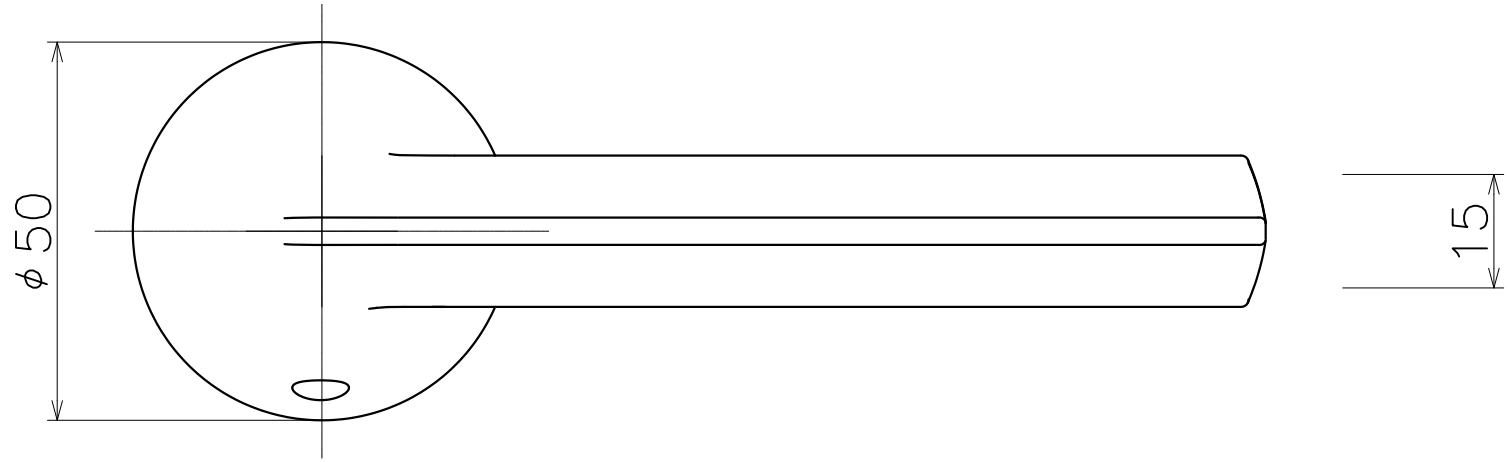

A4C

Ver	Date	Engineering change notice	Dwg	App
1	2018/02/05	新規出図	KAWAJUN	KAWAJUN

Product name		Name		Code	
レバーハンドルセット		-		A4C	
Lever Handle Set		-		Ver01	
KAWAJUN 河淳株式会社	Dim	Geo	S= 1:1		外形図