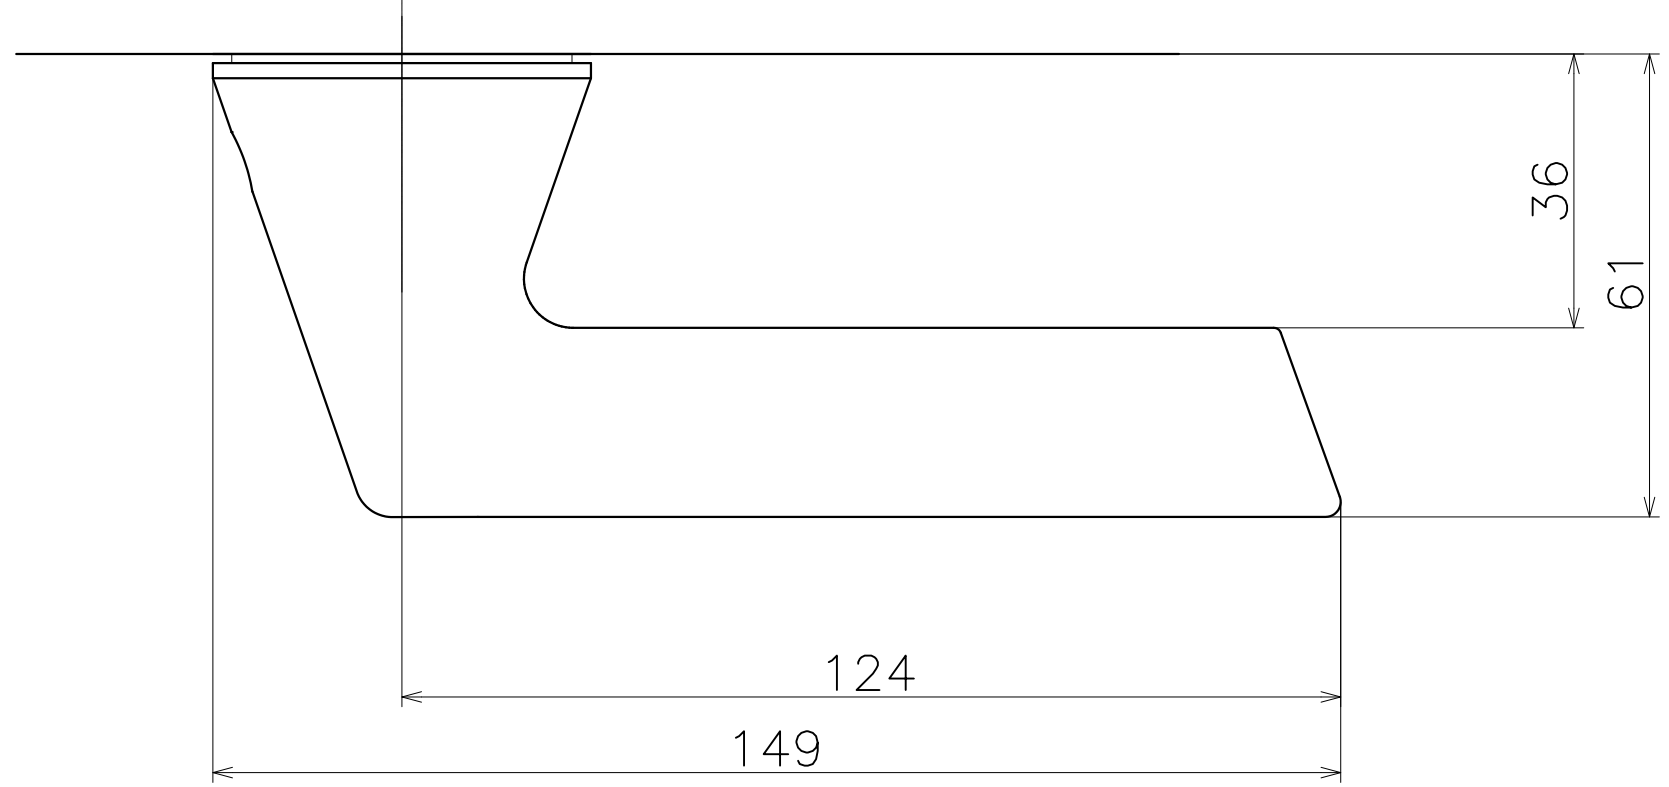

A4C

Ver	Date	Engineering change notice	Dwg	App
1	2018/02/05	新規出図	KAWAJUN	KAWAJUN

Product name		Name		Code	
レバーハンドルセット		-		A4C	
Lever Handle Set		-		Ver01	
KAWAJUN 河淳株式会社	Dim	Geo	S= 1:1		外形図