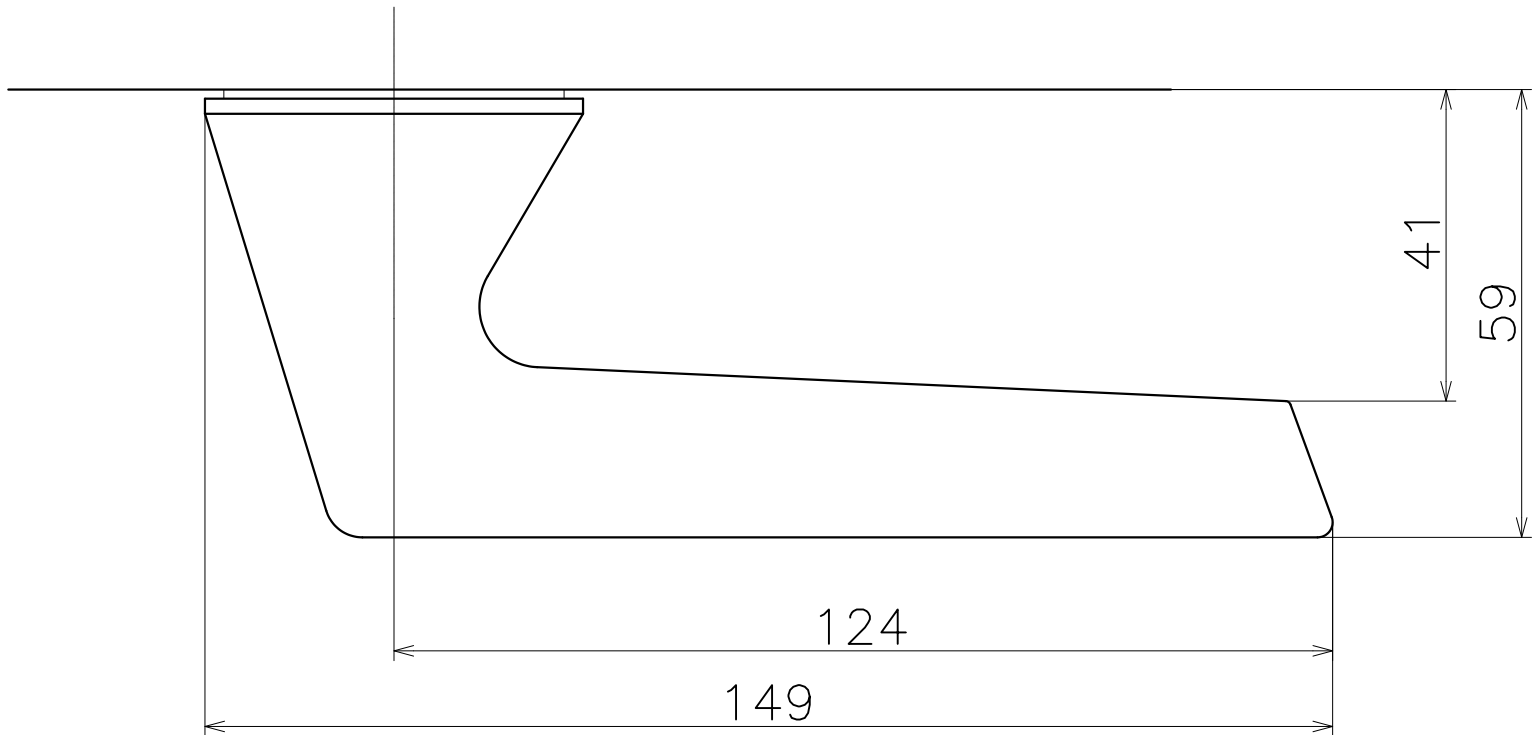

1

|

2

|

3

|

4

5

|

6

Ver	Date	Engineering change notice	Dwg	App
1	2018/02/05	新規出図	KAWAJUN	KAWAJUN

A6C

A

A

B

B

C

C