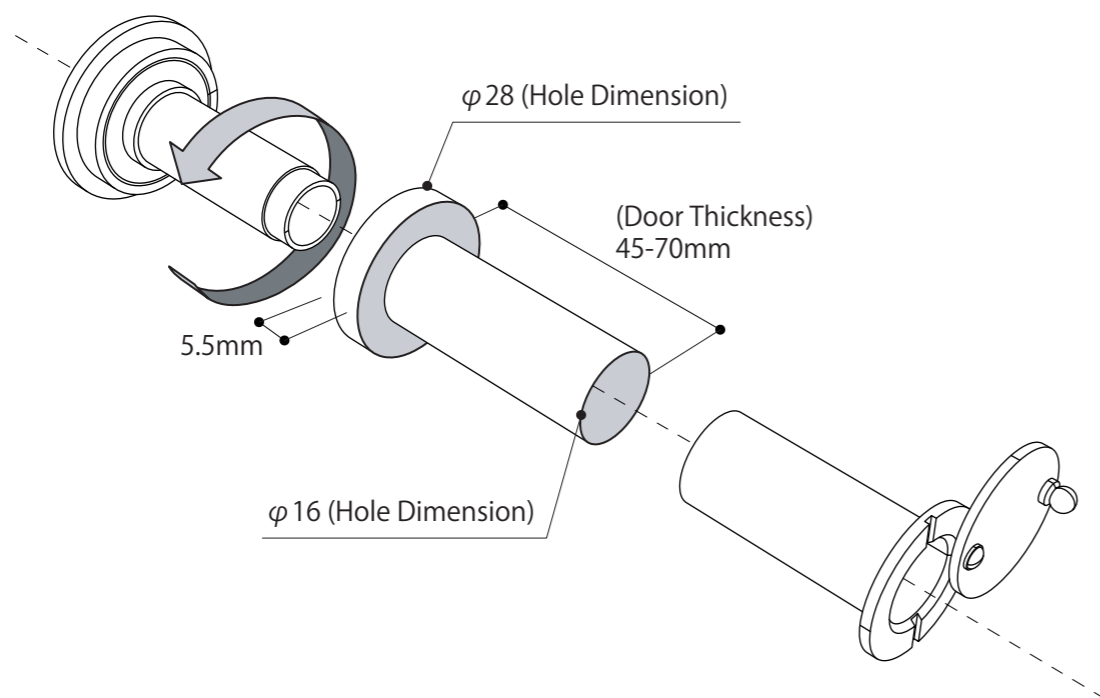

Safety Warning

AC-886(Door Viewer)

Package Contents/配件表 (安装前请务必先确认配件种类及数量)/同梱部品 (必ずご確認ください)

Door Viewer x1

Installation Instruction x1

Installation Procedure/安装程序/取付け手順

1

Product Specification/产品规格/製品仕様

Type / 类型 / タイプ	Door Viewer
Code / 品号 / 品番	AC-886
Material / 材质 / 材質	Brass
Dimension / 产品尺寸 / 寸法	Ø34 x 50-75mm
Door Thickness / 门板厚度 / 戸厚	45 - 70mm
Hole Opening / 开孔 / 穴径	Ø16
Sight Angle / 视线角度 / 視角	160°