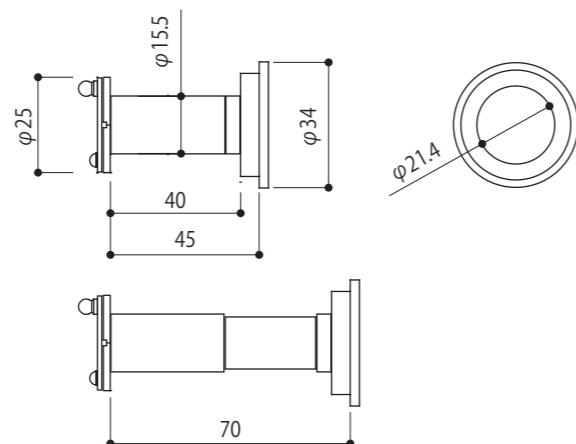

Safety Warning

AC-886(Door Viewer)

Package Contents/配件表 (安装前请务必先确认配件种类及数量)/同梱部品 (必ずご確認ください)

Door Viewer x1

Installation Instruction x1

Installation Procedure/安装程序/取付け手順

1

Product Specification/产品规格/製品仕様

Type / 类型 / タイプ	Door Viewer
Code / 品号 / 品番	AC-886
Material / 材质 / 材質	Brass
Dimension / 产品尺寸 / 寸法	Ø34 x 50-75mm
Door Thickness / 门板厚度 / 戸厚	45 - 70mm
Hole Opening / 开孔 / 穴径	Ø16
Sight Angle / 视线角度 / 視角	160°