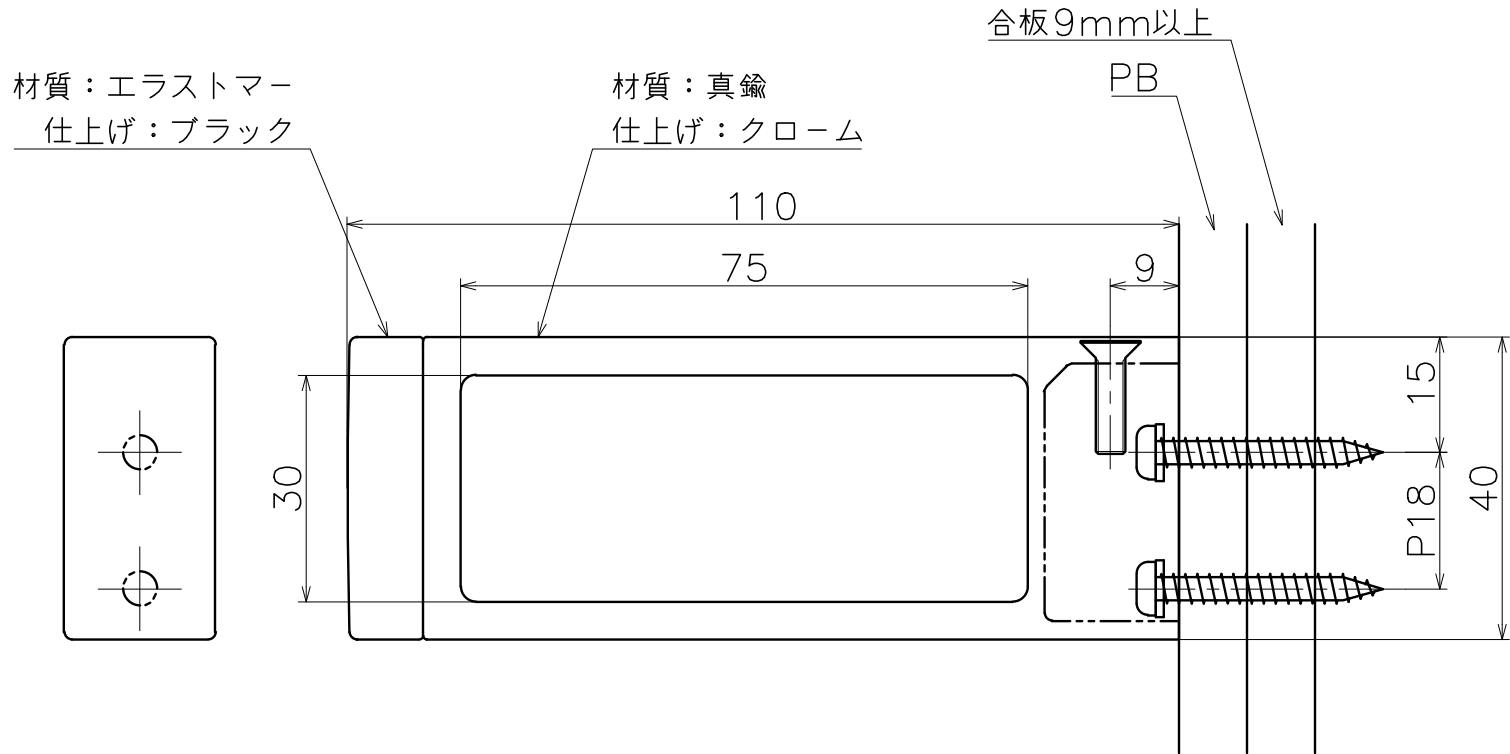

Ver	Date	Engineering change notice	Dwg	App
△1	2022/04/04	新規出図	KAWAJUN	KAWAJUN

AC-890-X

表面処理:本体	表面処理:緩衝材	コード
クローム	ブラック	AC-890-XCK

薄壁・木製扉に設置する場合

Product name	Name	Code
戸当たり	-	表参照
Door Stopper	-	Ver01
KAWAJUN 河淳株式会社	Dim	Geo
	S= 1:1	外形図