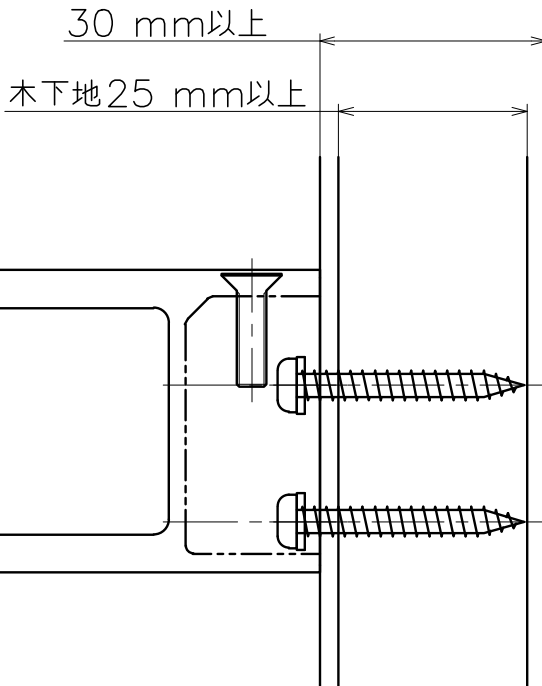

Ver	Date	Engineering change notice	Dwg	App
△1	2022/04/04	新規出図	KAWAJUN	KAWAJUN

AC-890-X

表面処理:本体	表面処理:緩衝材	コード
クローム	ブラック	AC-890-XCK

薄壁・木製扉に設置する場合

Product name	Name	Code
戸当たり	-	表参照
Door Stopper	-	Ver01
KAWAJUN 河淳株式会社	Dim	Geo
	S= 1:1	外形図