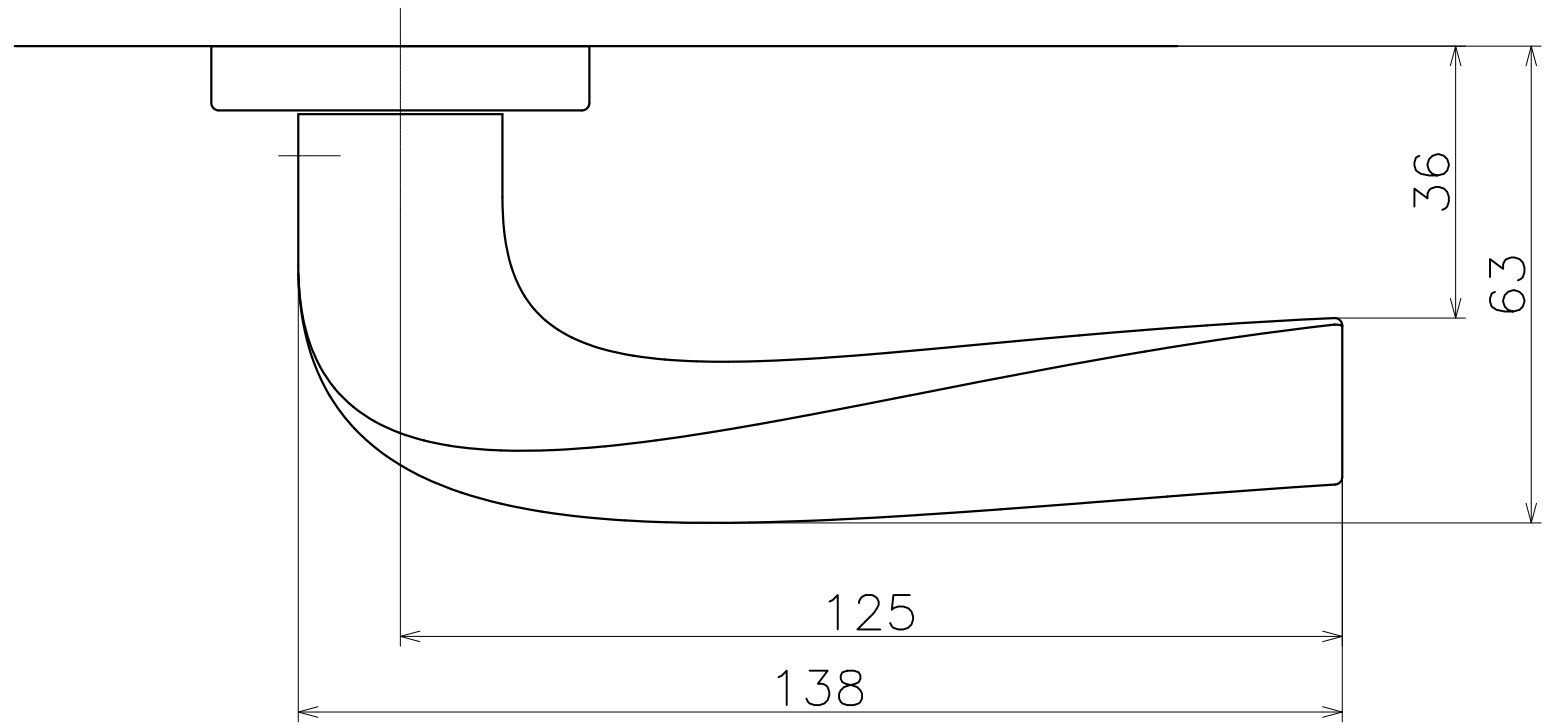

AZC

Ver	Date	Engineering change notice	Dwg	App
1	2018/02/08	新規出図	KAWAJUN	KAWAJUN

A

B

C

D

A

B

C

D

Product name		Name		Code	
レバーハンドルセット		-		AZC	
Lever Handle Set		-		Ver01	
KAWAJUN 河淳株式会社	Dim	Geo	S= 1:1		外形図

A3

1

1

2

1