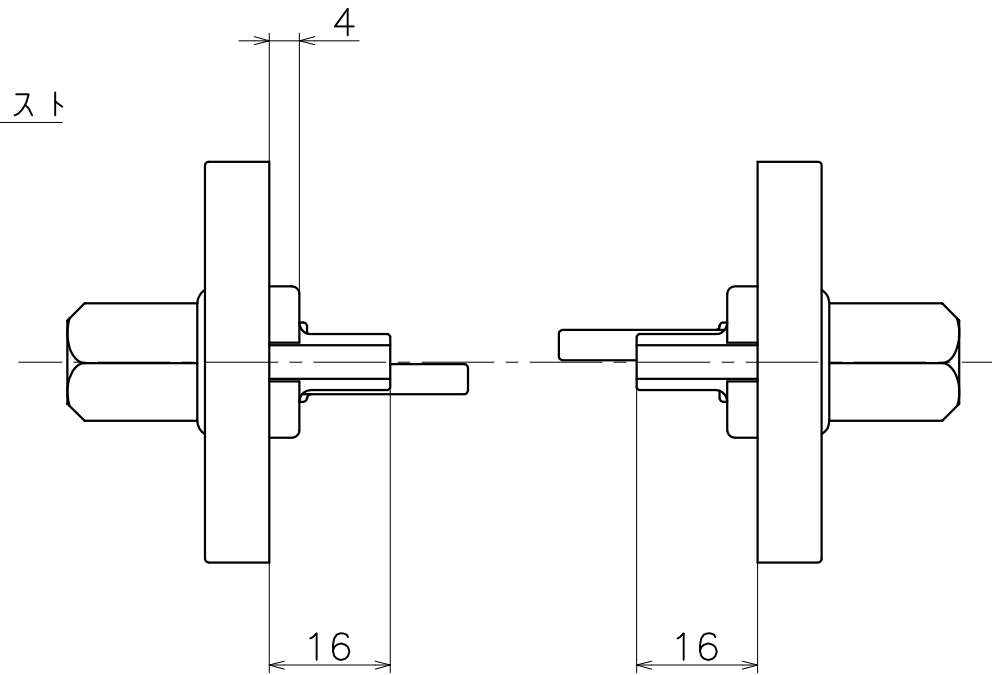

C53PB

表面処理:	コード
金めっき	C53PBG
クロムめっき	C53PBC
パールクロム	C53PBB
サテンクロム	C53PBJ
ソフトニッケル	C53PBW
サテンニッケル	C53PBN
ミラーニッケル	C53PBD
ダークアンバー	C53PB4Q
パールブラック	C53PBGQ

M4用スプリングワッシャー
スチール

M4X35十字穴付ナベ小ネジ
スチール
扉厚33~42mm用

M4X40十字穴付ナベ小ネジ
スチール
扉厚43~50mm用