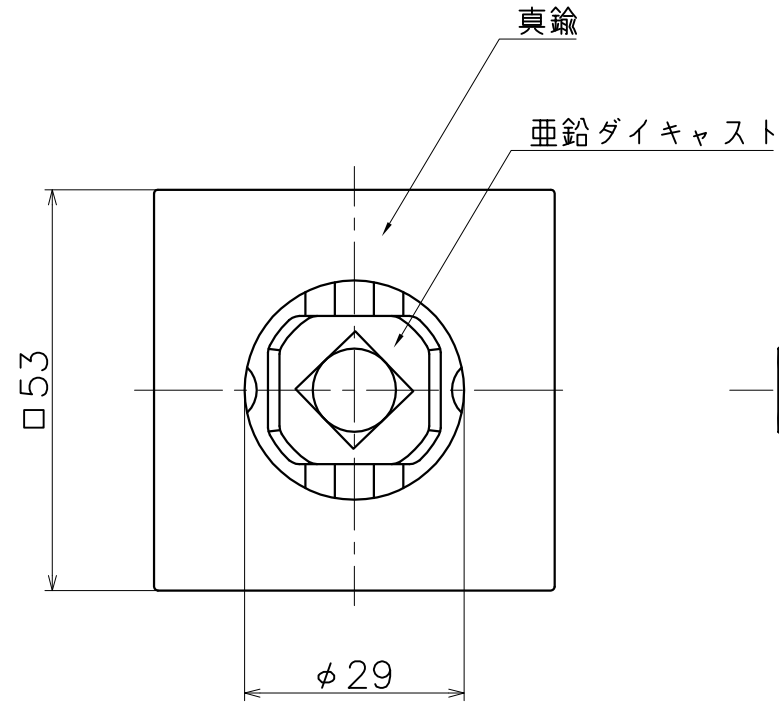

C53PB

表面処理:	コード
金めっき	C53PBG
クロムめっき	C53PBC
パールクロム	C53PBB
サテンクロム	C53PBJ
ソフトニッケル	C53PBW
サテンニッケル	C53PBN
ミラーニッケル	C53PBD
ダークアンバー	C53PB4Q
パールブラック	C53PBGQ

M4用スプリングワッシャー
スチール

M4X35十字穴付ナベ小ネジ
スチール
扉厚33~42mm用

M4X40十字穴付ナベ小ネジ
スチール
扉厚43~50mm用