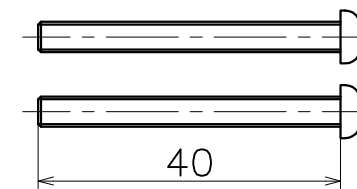

C53PB

表面処理:	コード
金めっき	C53PBG
クロムめっき	C53PBC
パールクロム	C53PBB
サテンクロム	C53PBJ
ソフトニッケル	C53PBW
サテンニッケル	C53PBN
ミラーニッケル	C53PBD
ダークアンバー	C53PB4Q
パールブラック	C53PBGQ

M4用スプリングワッシャー
スチール

M4X35十字穴付ナベ小ネジ
スチール
扉厚33~42mm用

M4X40十字穴付ナベ小ネジ
スチール
扉厚43~50mm用