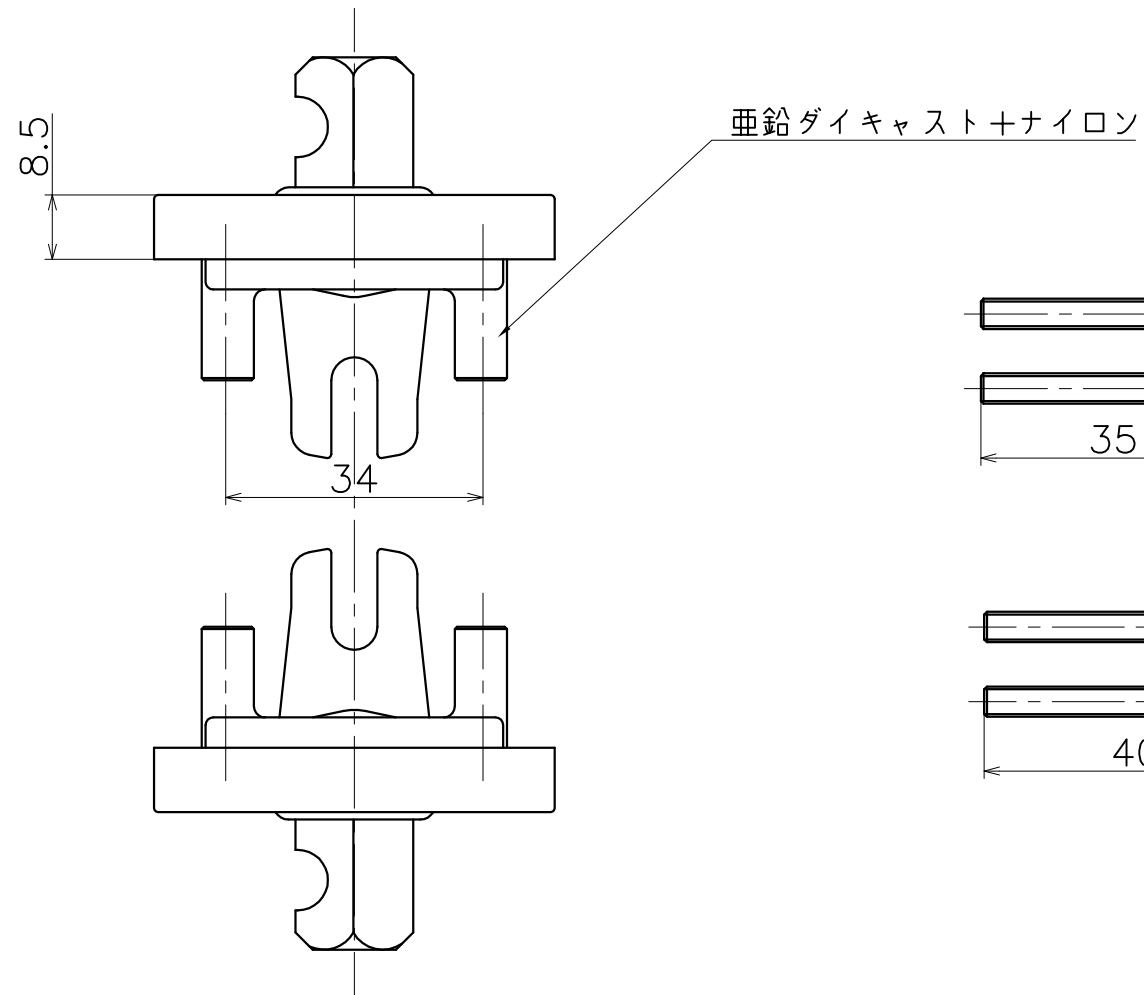

C53PB

表面処理:	コード
金めっき	C53PBG
クロムめっき	C53PBC
パールクロム	C53PBB
サテンクロム	C53PBJ
ソフトニッケル	C53PBW
サテンニッケル	C53PBN
ミラーニッケル	C53PBD
ダークアンバー	C53PB4Q
パールブラック	C53PBGQ

M4用スプリングワッシャー
スチール

M4X35十字穴付ナベ小ネジ
スチール
扉厚33~42mm用

M4X40十字穴付ナベ小ネジ
スチール
扉厚43~50mm用