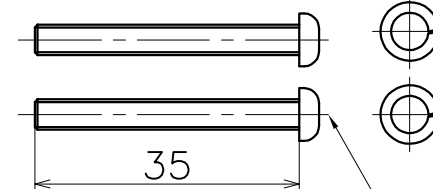

C53PB

表面処理:	コード
金めっき	C53PBG
クロムめっき	C53PBC
パールクロム	C53PBB
サテンクロム	C53PBJ
ソフトニッケル	C53PBW
サテンニッケル	C53PBN
ミラーニッケル	C53PBD
ダークアンバー	C53PB4Q
パールブラック	C53PBGQ

M4用スプリングワッシャー
スチール

M4X35十字穴付ナベ小ネジ
スチール
扉厚33~42mm用

M4X40十字穴付ナベ小ネジ
スチール
扉厚43~50mm用