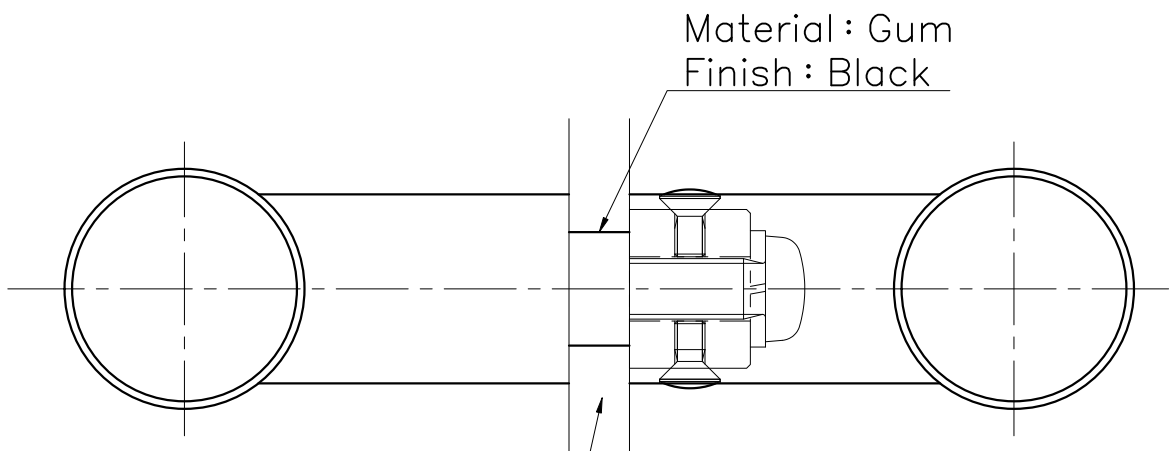

(S=1:5)

DA-133-XX-0900

Finish : Grip,Leg	Code
Dark Umber	DA-133-4Q-0900
Blasted Black	DA-133-XK-0900
Shot Champagne Gold	DA-133-LQ-0900
Stainless Mirror	DA-133-XP-0900
Stainless Brushed	DA-133-XT-0900
Satin Bronze	DA-133-3U-0900

Wooden Door t40~50mm Hole Size φ 10
 Glass Door t8~12mm Hole Size φ 16