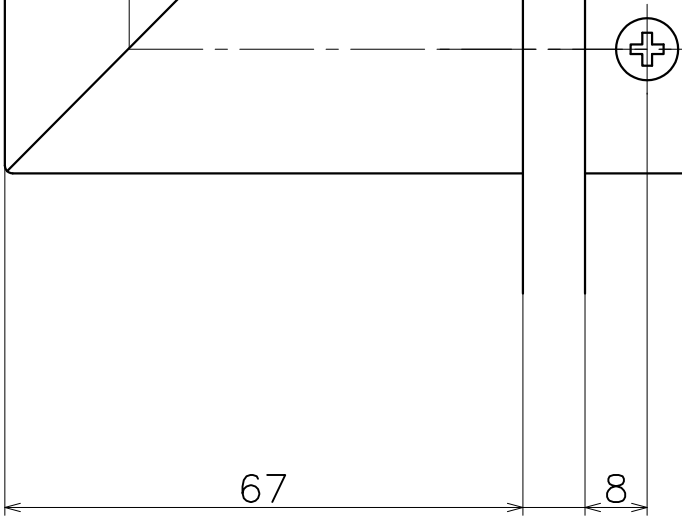

(S=1:6)

Material: Gum  
Finish: Black

φ 32

Wooden Door t35~50mm Hole Size φ 10  
Glass Door t8~12mm Hole Size φ 16

**KAWAJUN**

河津株式会社