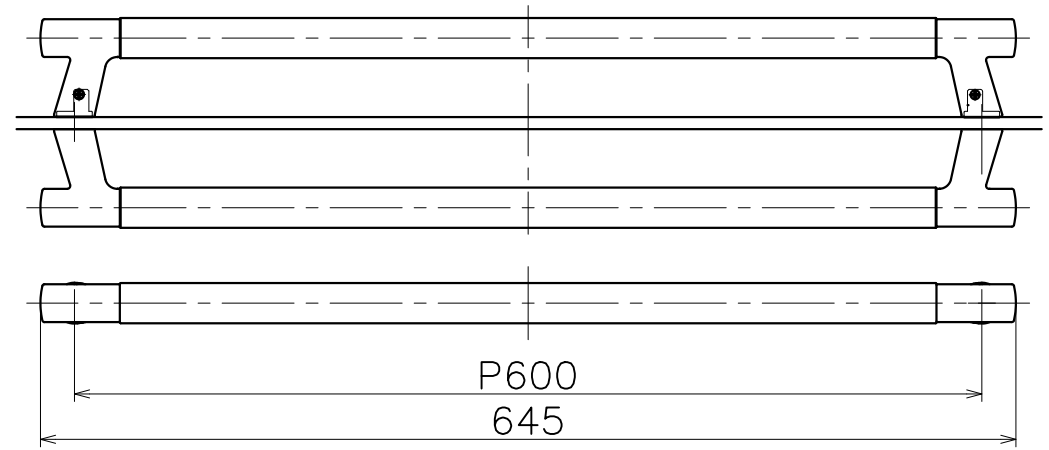

Ver	Date	Engineering change notice	Dwg	App
1	0000/00/00	新規出図	KAWAJUN	KAWAJUN

(S=1:5)

DA-161-XX-0645

Finish : Leg	Finish : Grip	Code
Chrome	Beige leather	DA-161-C7-0645
Chrome	Dark brown Leather	DA-161-C8-0645
Chrome	Black leather	DA-161-C9-0645
Mirror Nickel	Beige leather	DA-161-D7-0645
Mirror Nickel	Dark brown Leather	DA-161-D8-0645
Mirror Nickel	Black leather	DA-161-D9-0645
Others	Beige leather	DA-161-*7-0645

Material : Leather
Finish : Various Finish

Material : Zinc Die-cast
Finish : Various Finish

27

φ 26.5

Material : Gum
Finish : Black
※For Glass Door

Wooden Door t40~50mm Hole Size φ 10
Glass Door t8~12mm Hole Size φ 16

Product name	Name	Code
ドアハンドル	-	表参照
Door Handle	-	Ver01
KAWAJUN 河渚株式会社	Dim	Geo
	s= 1:1	外形図