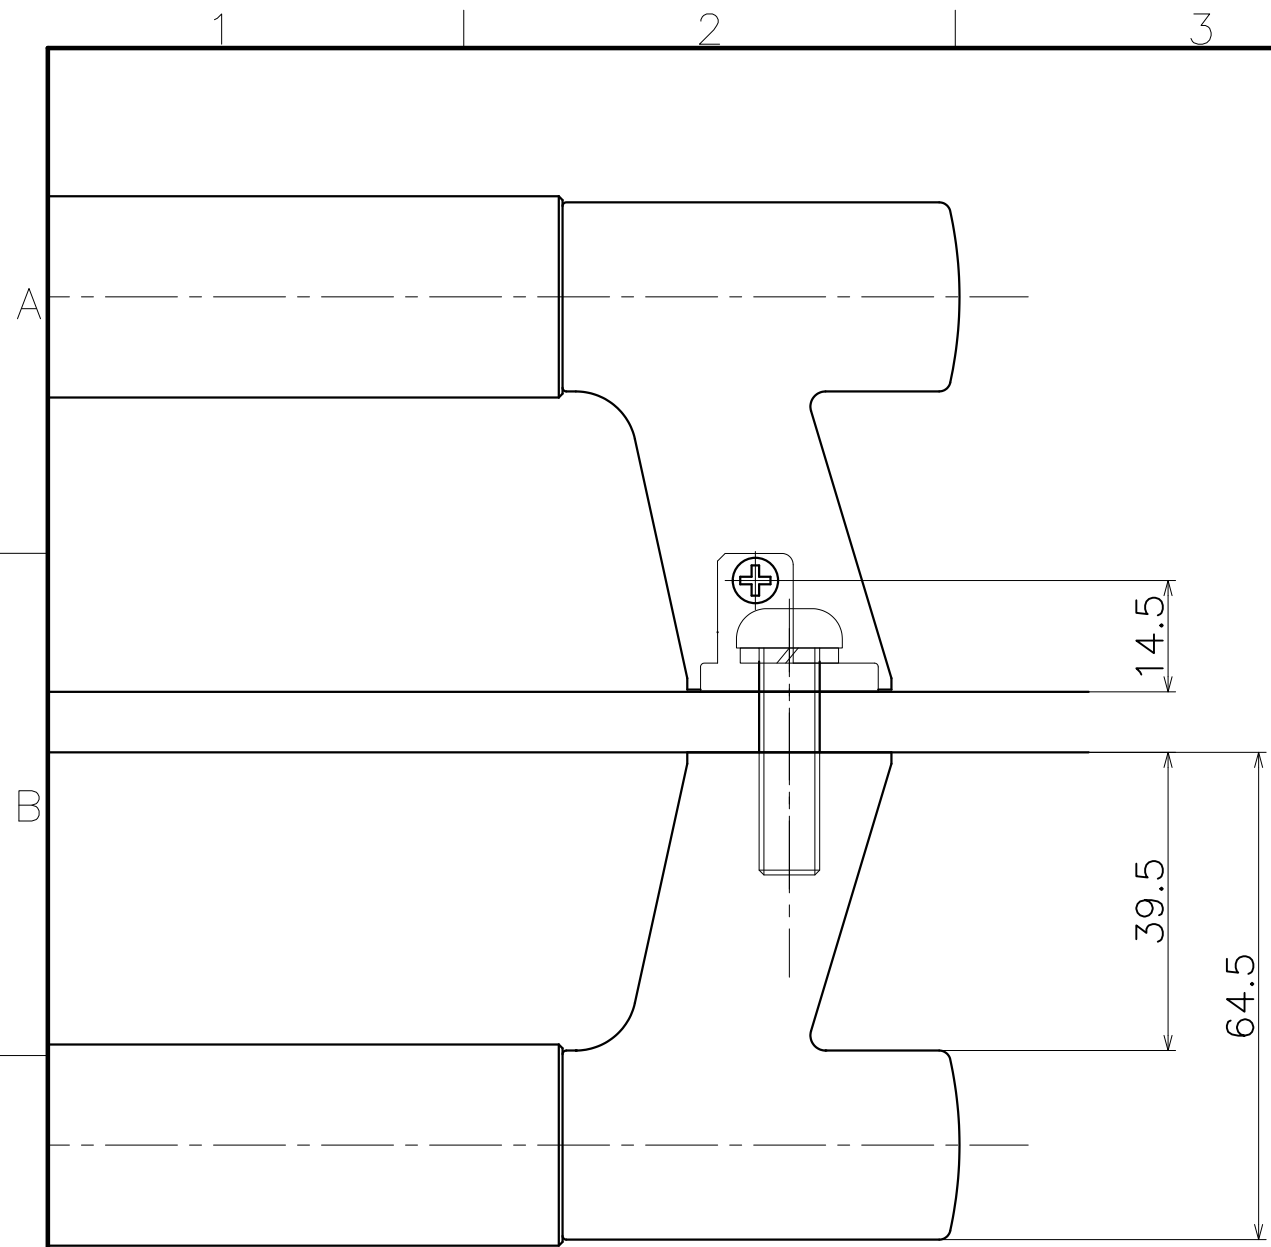

Ver	Date	Engineering change notice	Dwg	App
1	0000/00/00	新規出図	KAWAJUN	KAWAJUN

(S=1:5)

DA-161-XX-0645

Finish : Leg	Finish : Grip	Code
Chrome	Beige leather	DA-161-C7-0645
Chrome	Dark brown Leather	DA-161-C8-0645
Chrome	Black leather	DA-161-C9-0645
Mirror Nickel	Beige leather	DA-161-D7-0645
Mirror Nickel	Dark brown Leather	DA-161-D8-0645
Mirror Nickel	Black leather	DA-161-D9-0645
Others	Beige leather	DA-161-*7-0645

Material : Leather
Finish : Various Finish

Material : Zinc Die-cast
Finish : Various Finish

27

φ 26.5

Material : Gum
Finish : Black
※For Glass Door

Wooden Door t40~50mm Hole Size φ 10
Glass Door t8~12mm Hole Size φ 16

Product name	Name	Code
ドアハンドル	-	表参照
Door Handle	-	Ver01
KAWAJUN 河渚株式会社	Dim	Geo
	s= 1:1	外形図