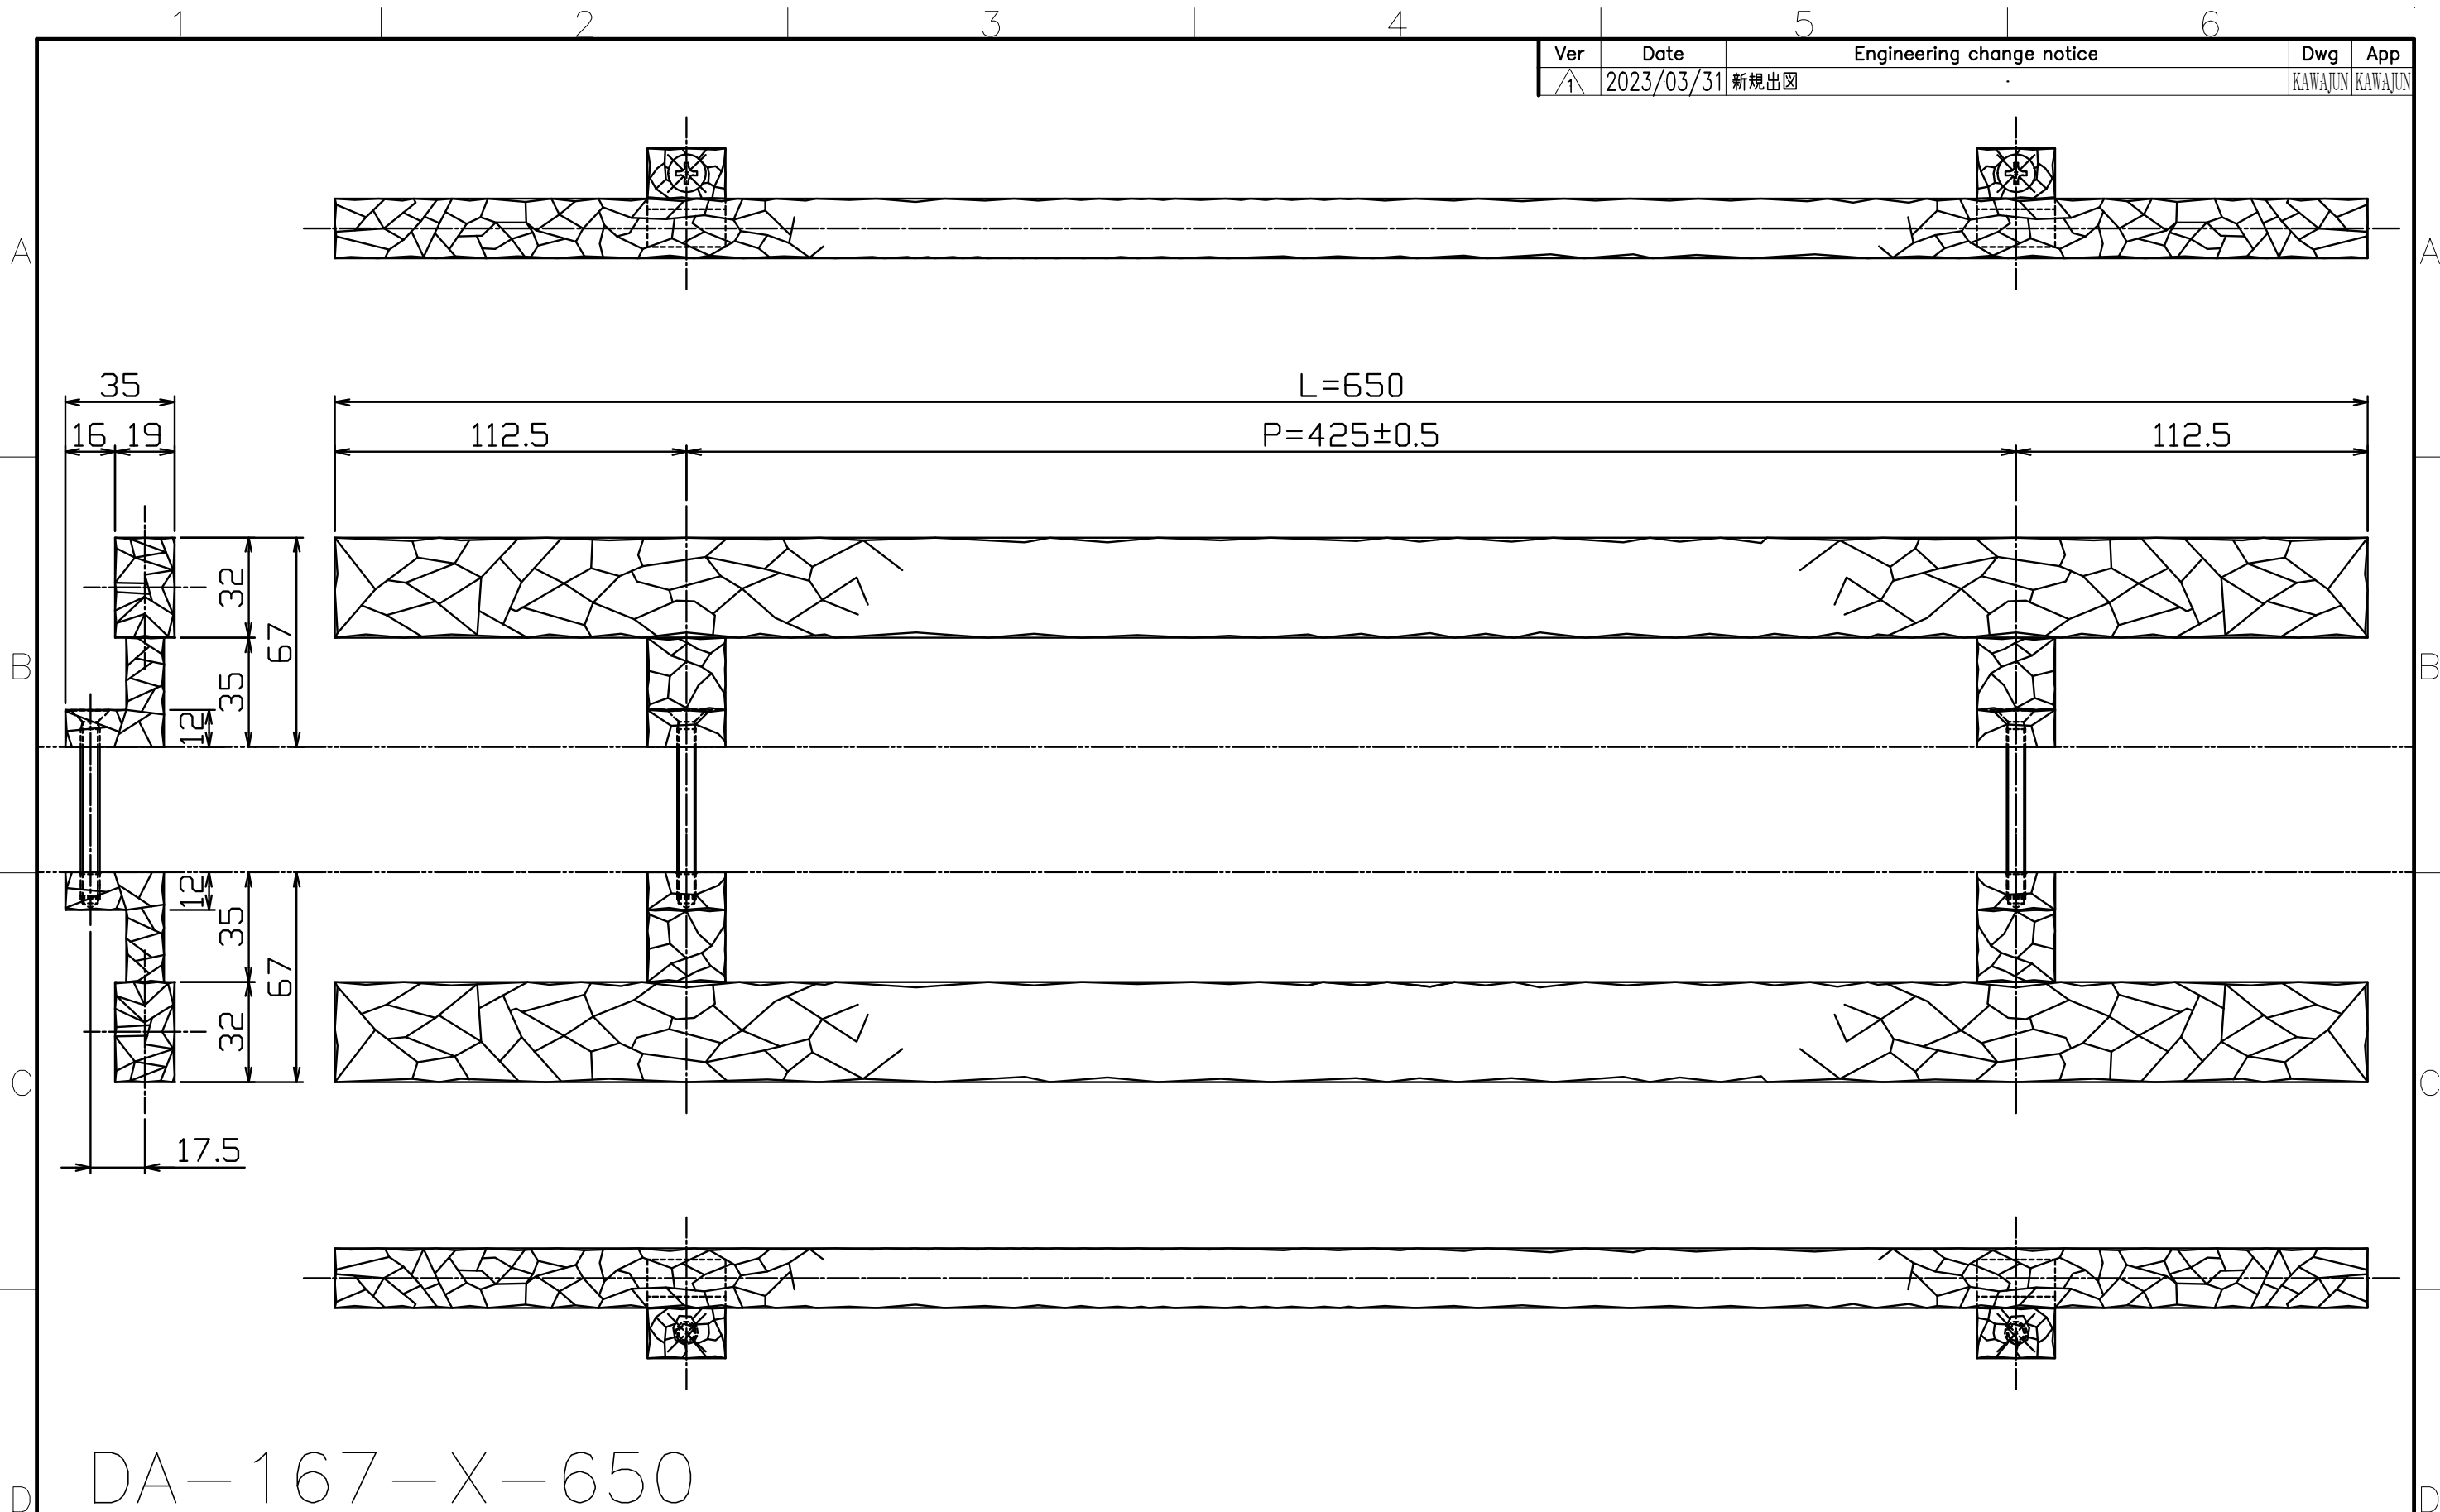

Ver	Date	Engineering change notice	Dwg	App
1	2023/03/31	新規出図	KAWAJUN	KAWAJUN

DA-167-X-650

表面处理	コード
塗装ブラック	DA-167-225-650

Product name	Name	Code
ドアハンドル	-	表参照
Door Handle	-	Ver01
KAWAJUN 河淳株式会社	Dim	Geo
	S= 1:2	外形図