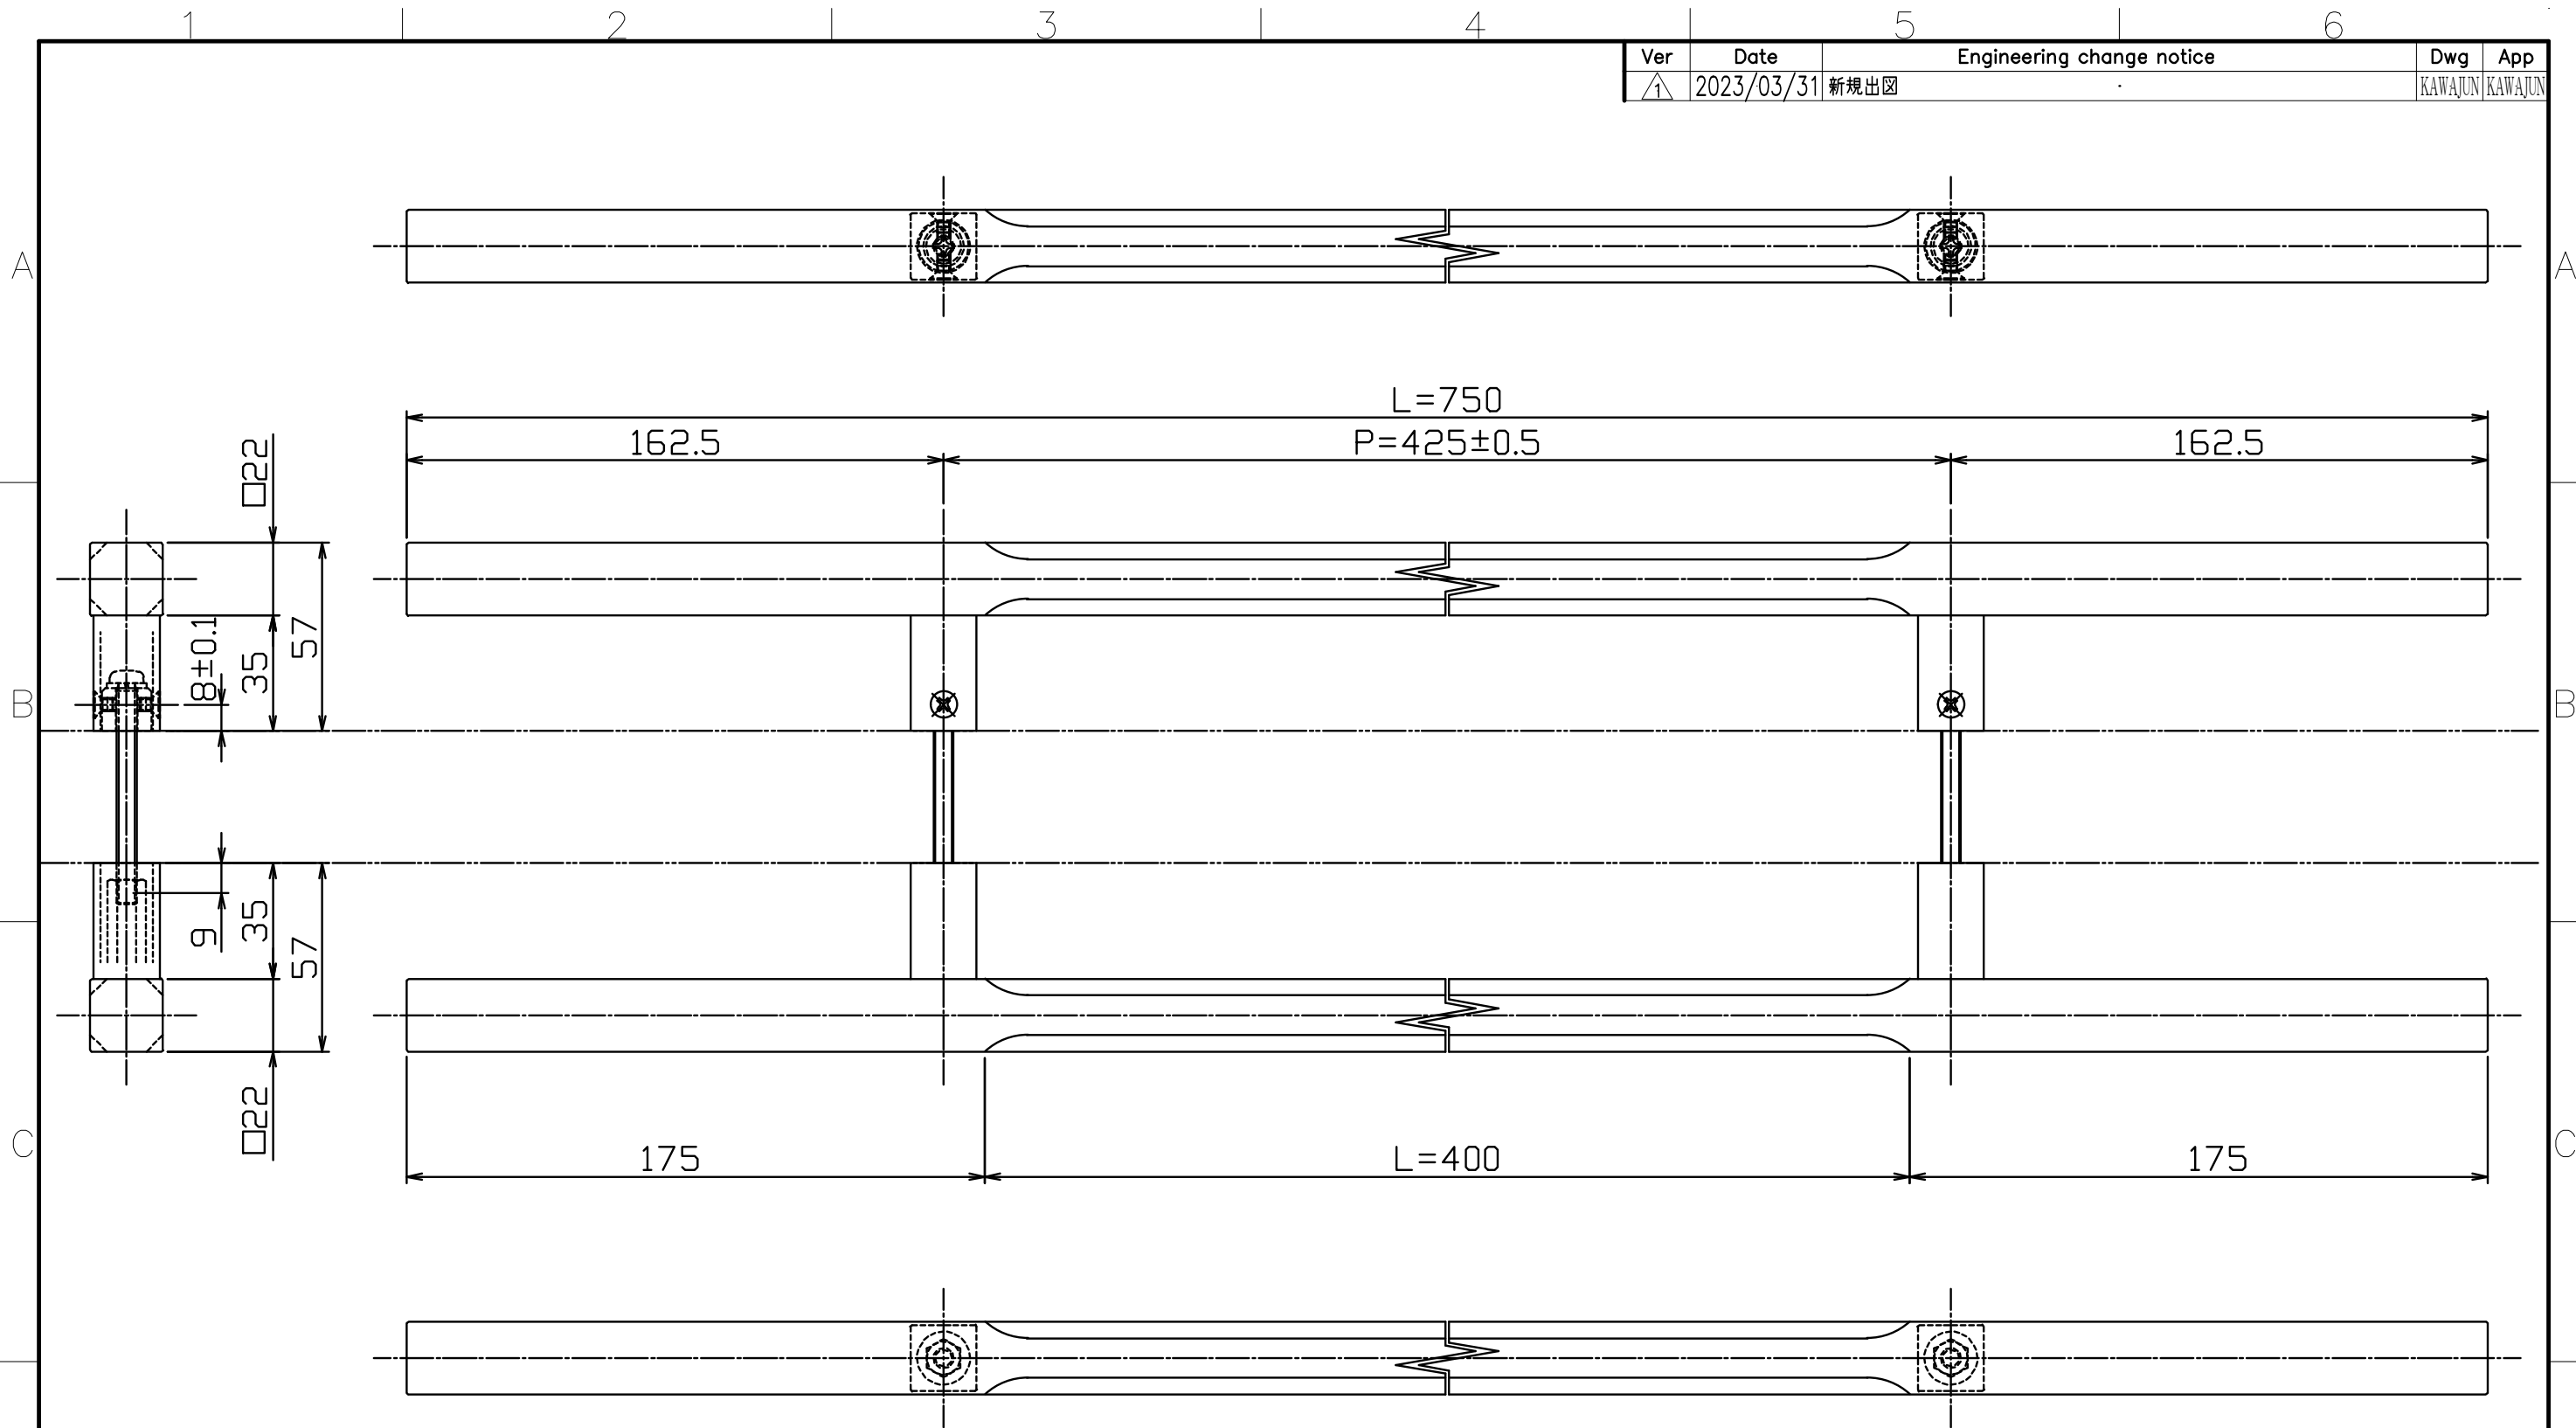

|     |            |                           |         |         |
|-----|------------|---------------------------|---------|---------|
| Ver | Date       | Engineering change notice | Dwg     | App     |
| 1   | 2023/03/31 | 新規出図                      | KAWAJUN | KAWAJUN |

DA-168-X-750

| 表面処理          | コード            |
|---------------|----------------|
| ヘアラインシルバー+ミラー | DA-168-137-750 |
| ヘアラインブロンズ+ミラー | DA-168-449-750 |
| ヘアラインブラック+ミラー | DA-168-450-750 |

| Product name          | Name   | Code  |
|-----------------------|--------|-------|
| ドアハンドル                | -      | 表参照   |
| Door Handle           | -      | Ver01 |
| <b>KAWAJUN</b> 河淳株式会社 | Dim    | Geo   |
|                       | S= 1:2 | 外形図   |