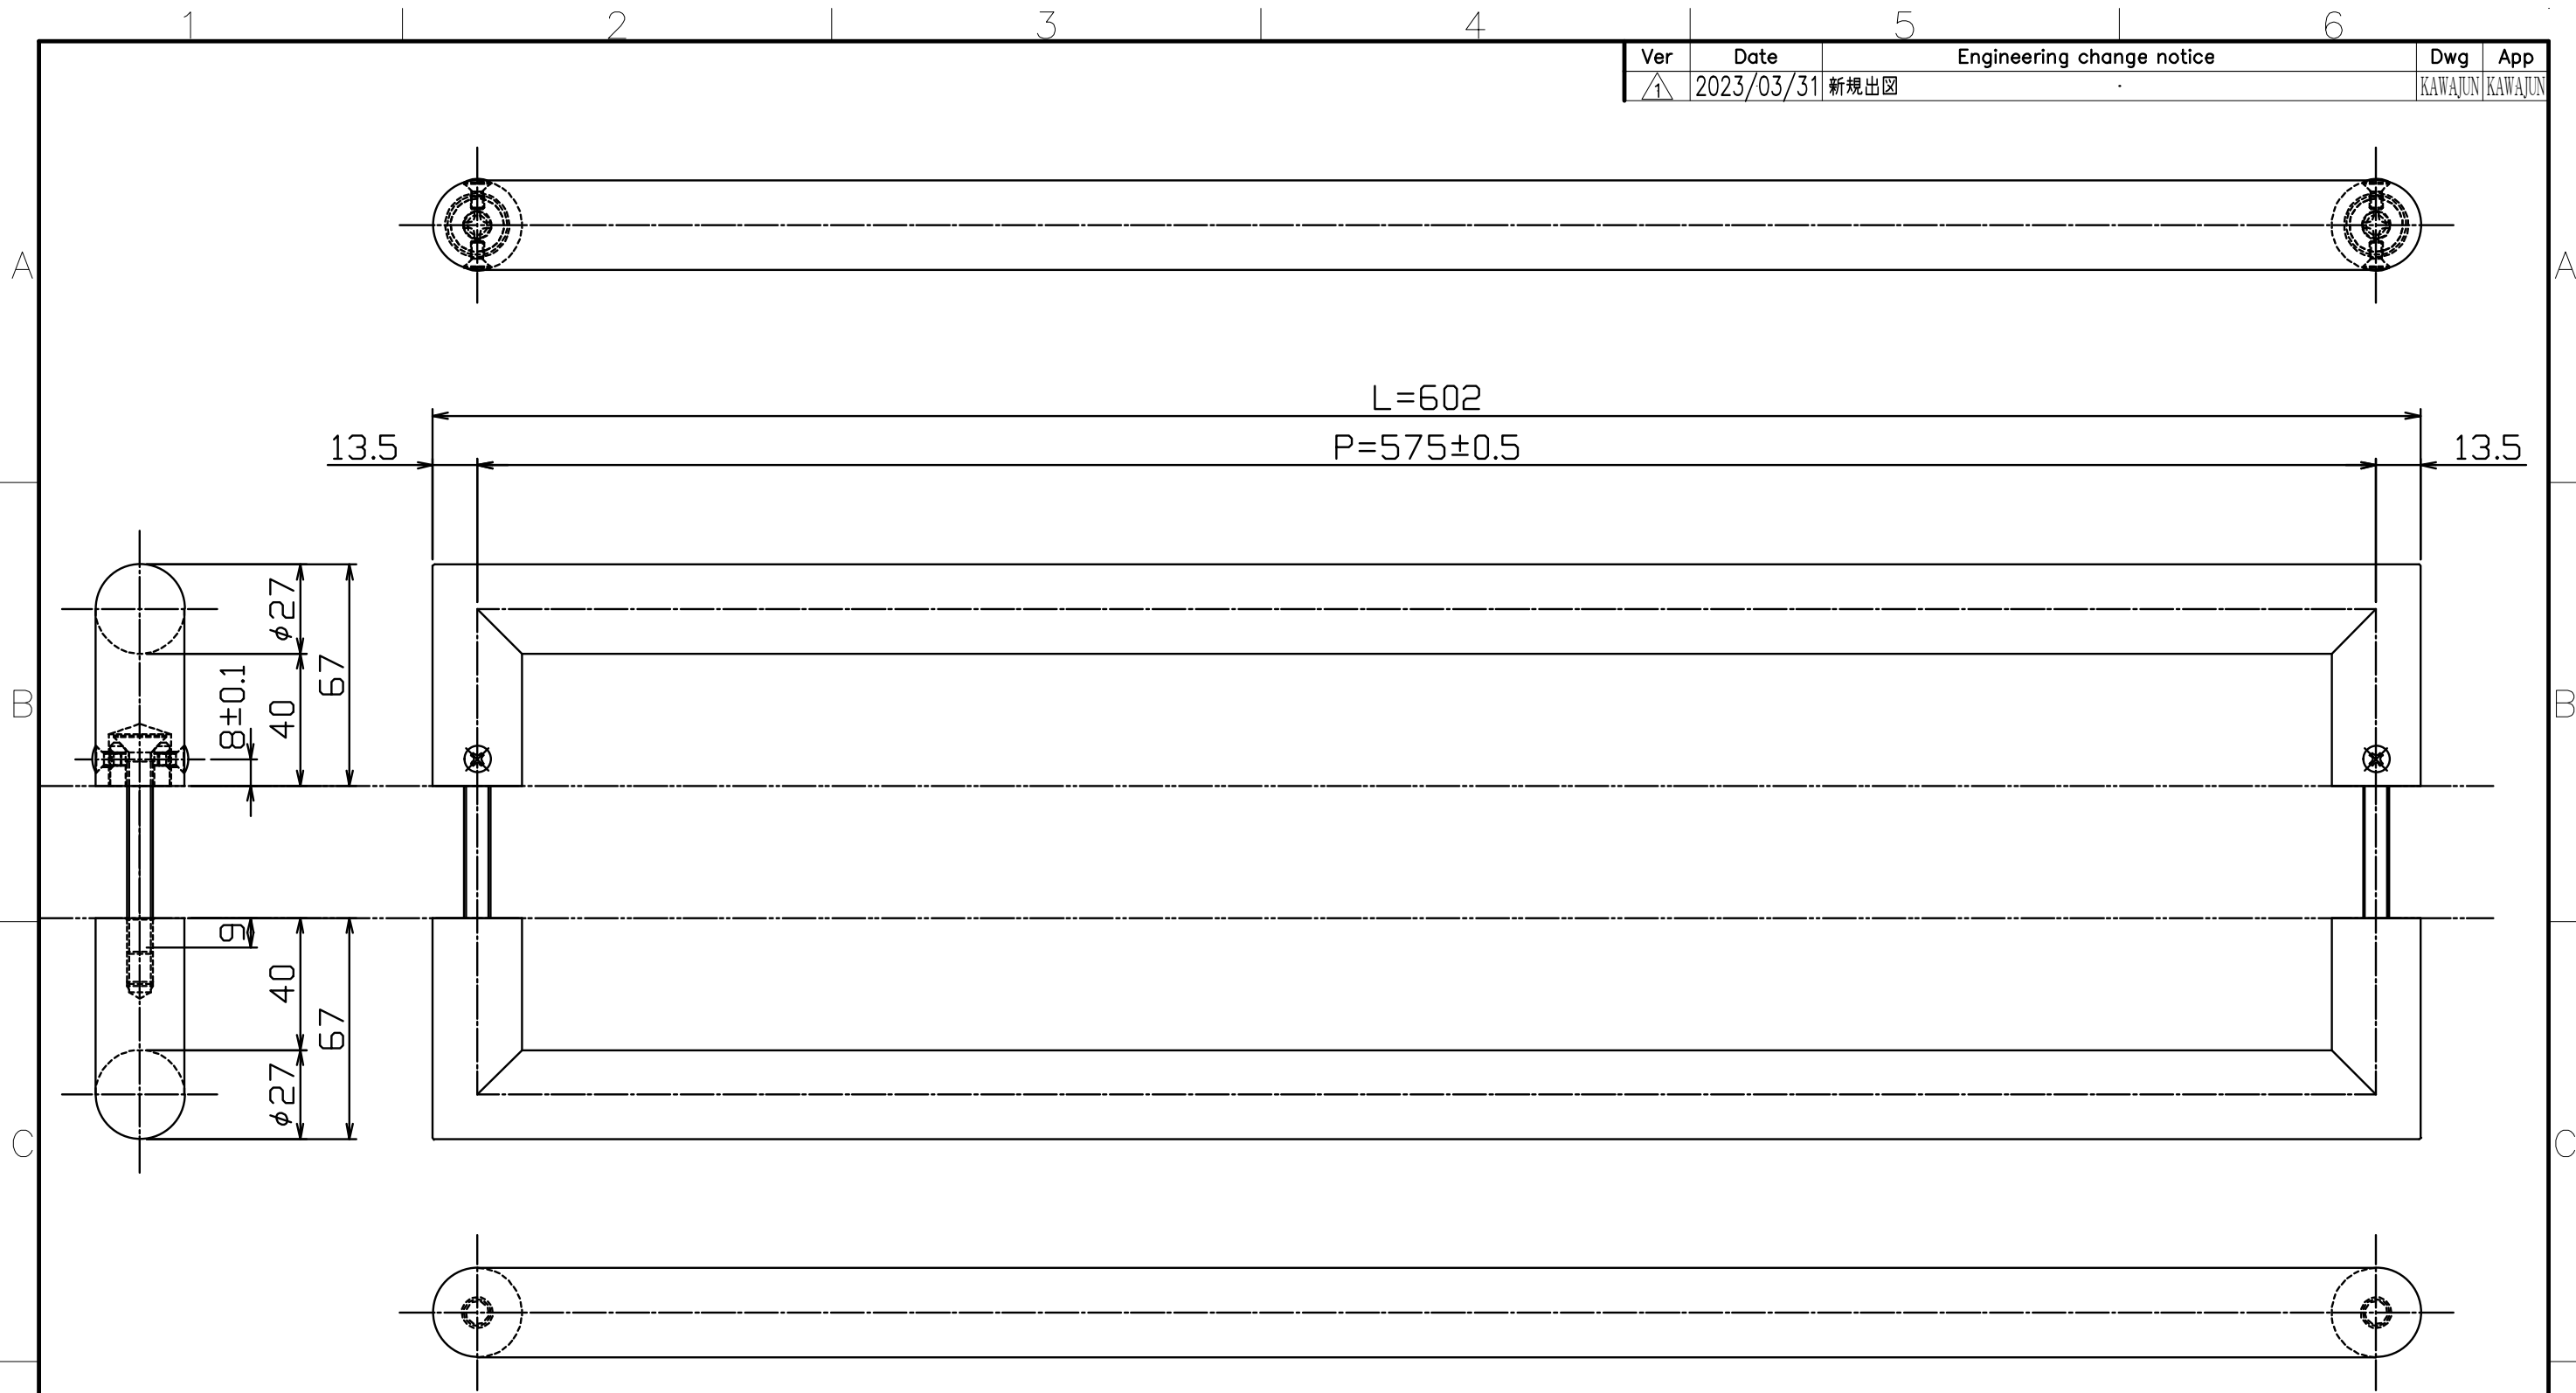

Ver	Date	Engineering change notice	Dwg	App
1	2023/03/31	新規出図	KAWAJUN	KAWAJUN

DA-170-X-602

表面处理	コード
鏡面	DA-170-101-602
バイブレーション	DA-170-139-602
塗装ブラック	DA-170-239-602

Product name	Name	Code
ドアハンドル	-	表参照
Door Handle	-	Ver01
KAWAJUN 河渾株式会社	Dim	Geo
	S= 1:2	外形図