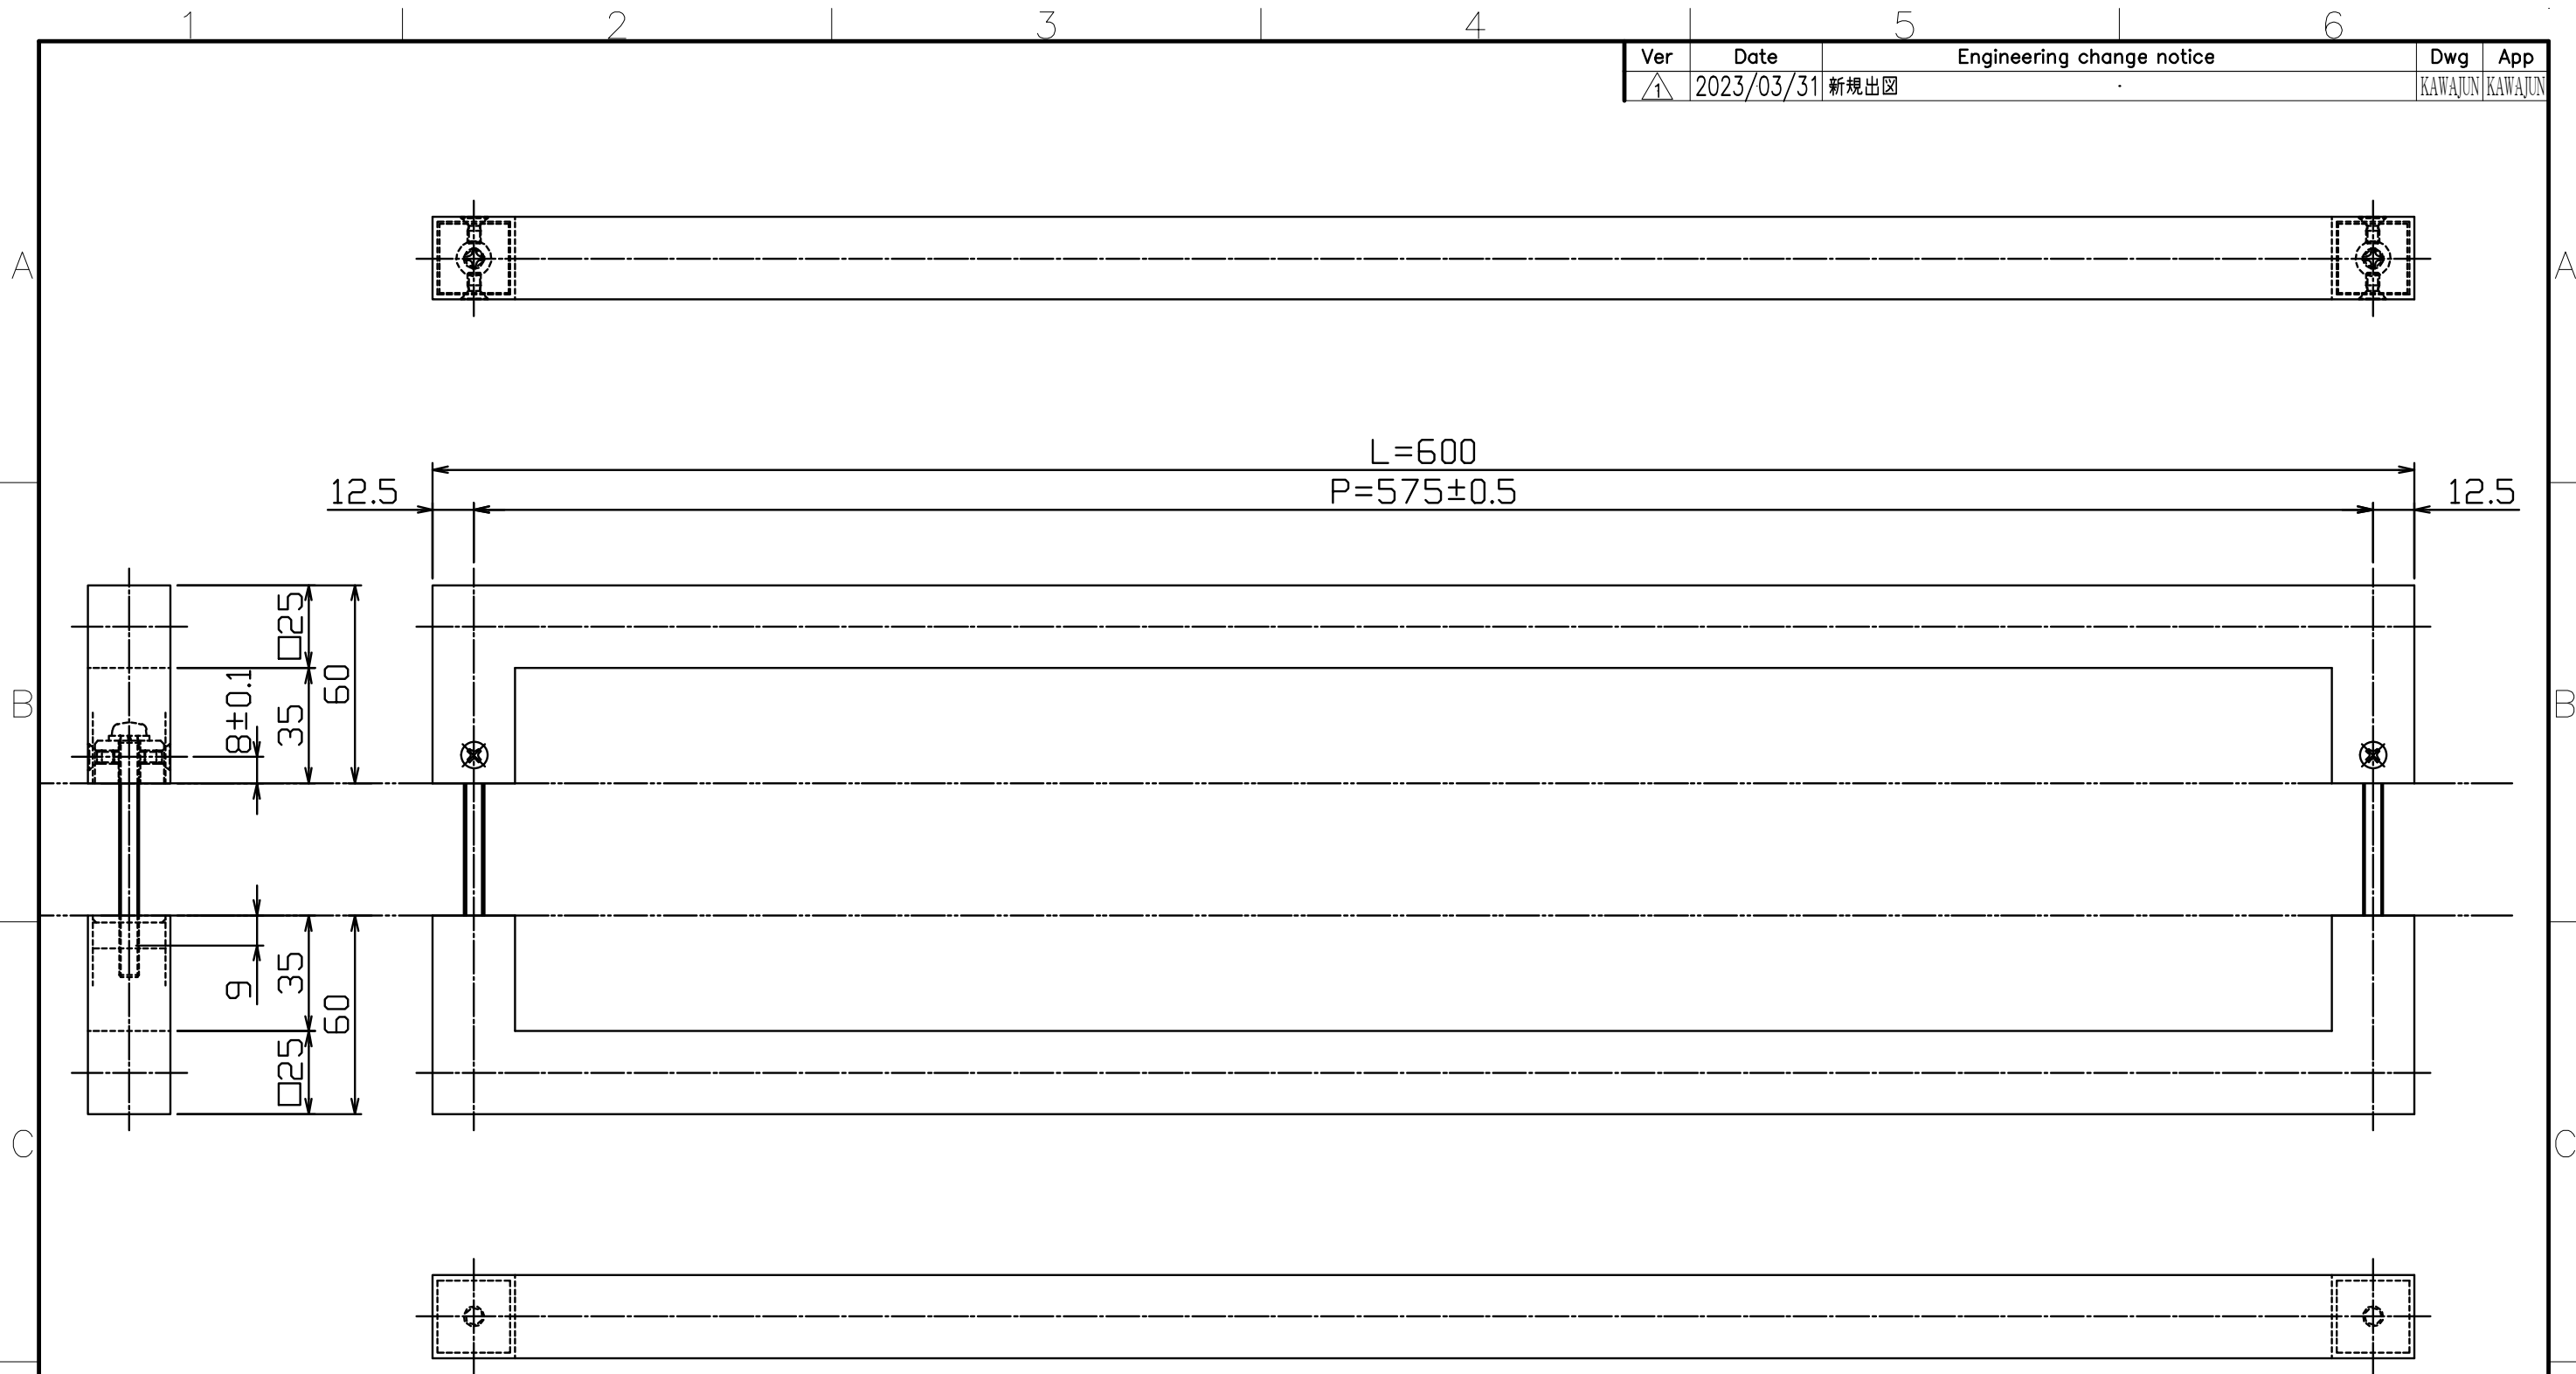

Ver	Date	Engineering change notice	Dwg	App
1	2023/03/31	新規出図	KAWAJUN	KAWAJUN

DA-171-X-600

表面処理	コード
鏡面	DA-171-101-600
バイブレーション	DA-171-139-600
塗装ブラック	DA-171-239-600

Product name	Name	Code
ドアハンドル	-	表参照
Door Handle	-	Ver01
<b>KAWAJUN</b> 河淳株式会社	Dim	Geo
	S= 1:2	外形図