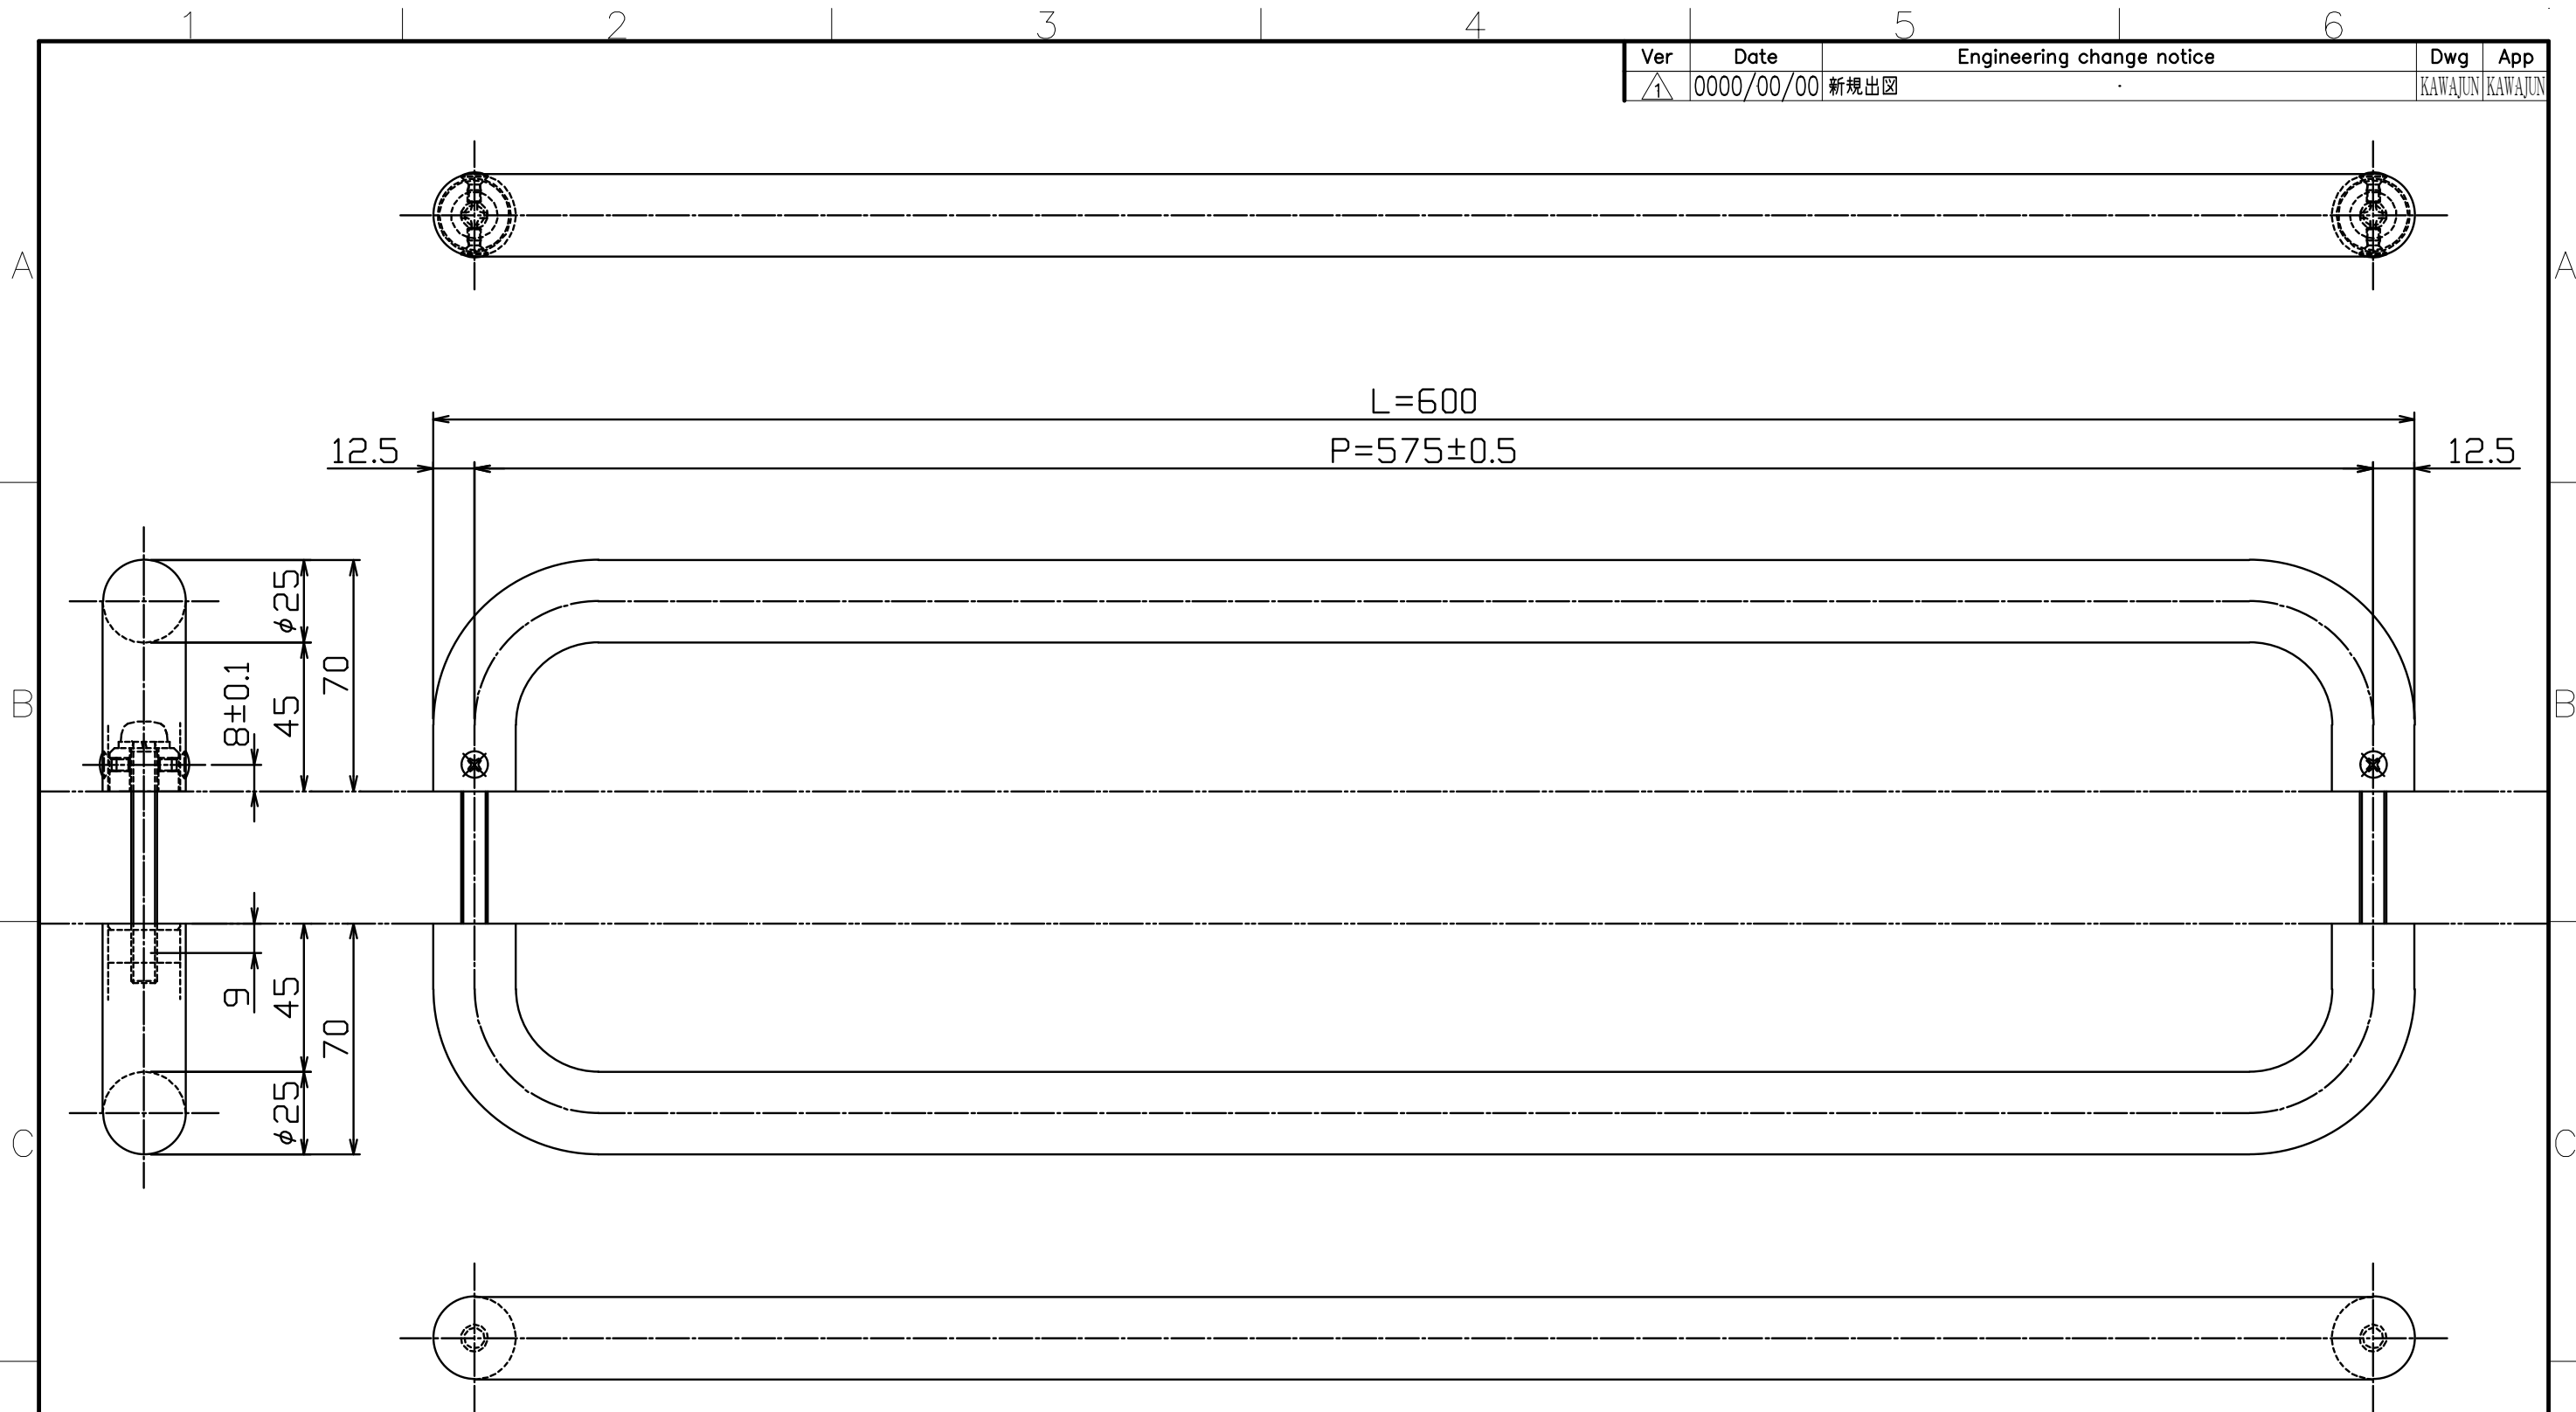

Ver	Date	Engineering change notice	Dwg	App
1	0000/00/00	新規出図	KAWAJUN	KAWAJUN

DA-172-X-600

表面処理	コード
鏡面	DA-172-101-600
ヘアライン	DA-172-102-600
塗装ブラック	DA-172-112-600

Product name	Name	Code
ドアハンドル	-	表参照
Door Handle	-	Ver01
<b>KAWAJUN</b> 河淳株式会社	Dim	Geo
	S= 1:2	外形図