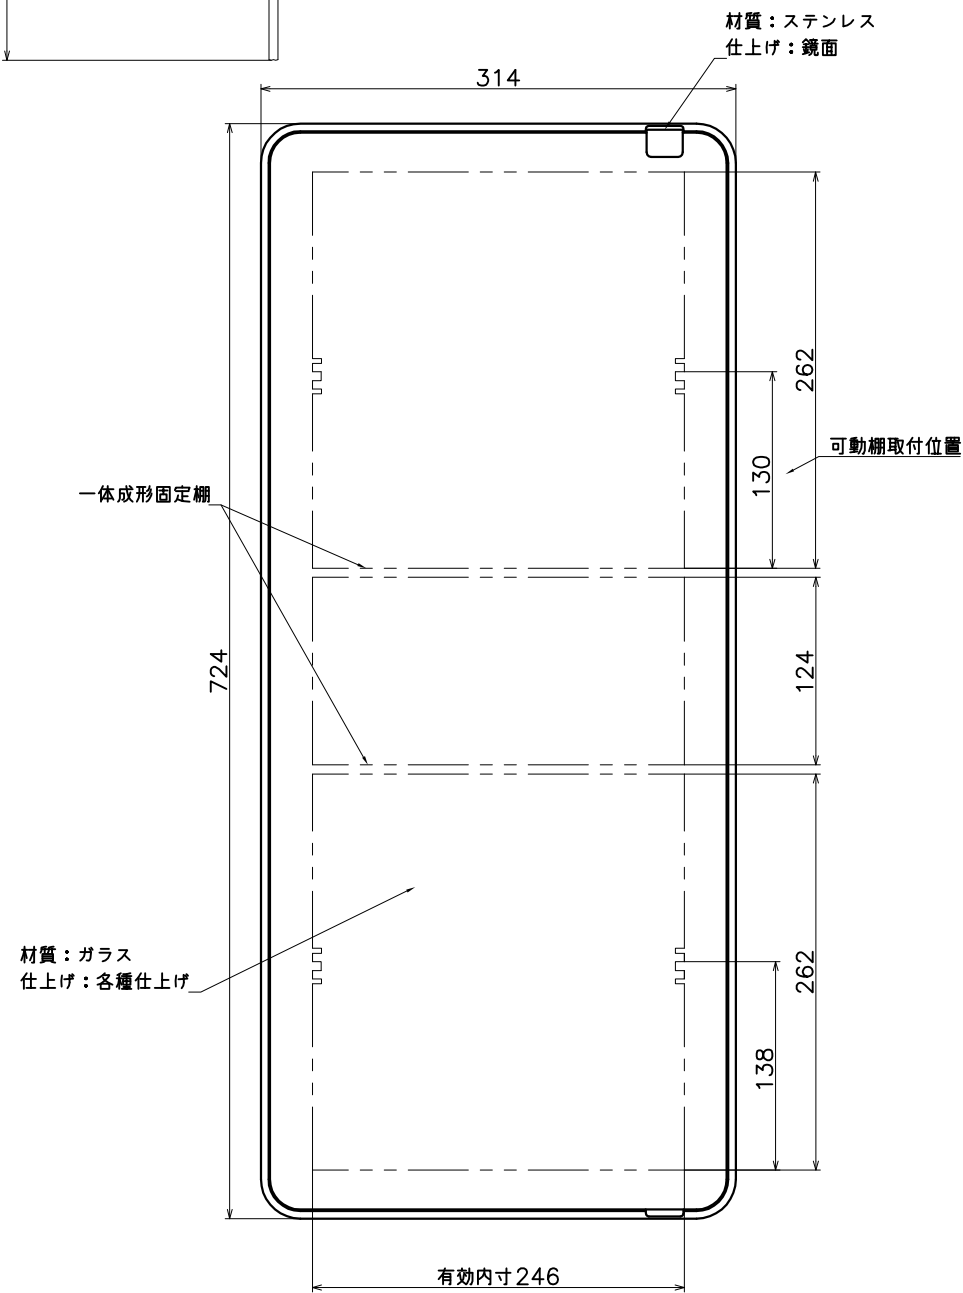

# DE-04-XX

仕上げ	コード
乳白色	DE-04-SS
鏡	DE-04-SG

ガラス棚2枚付属

(S=1:5)

**KAWAJUN**

河渚株式会社