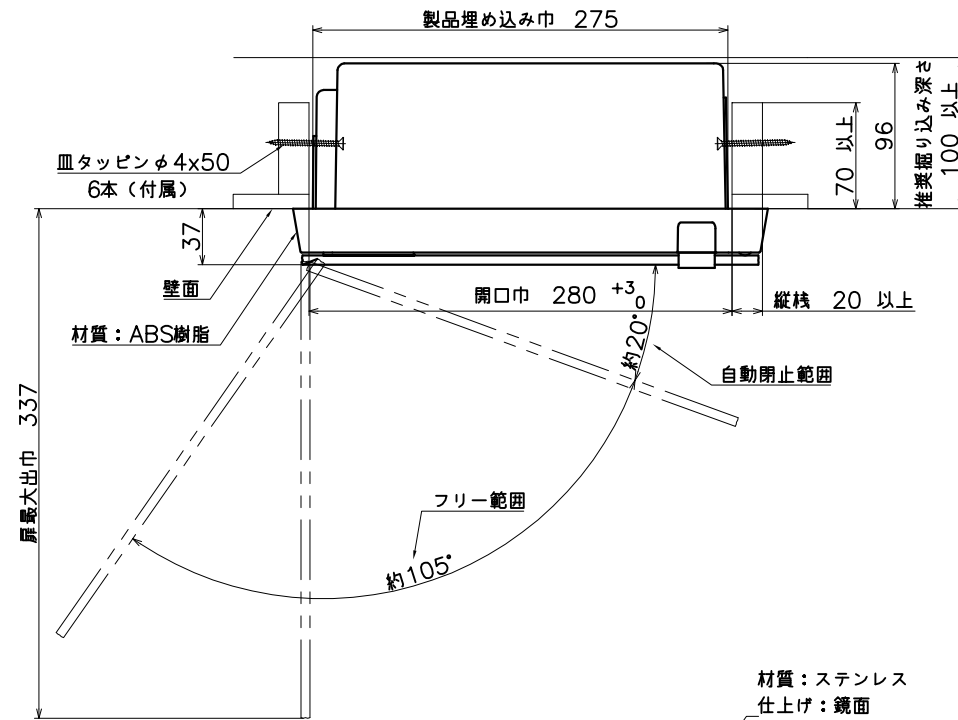

# DE-04-XX

仕上げ	コード
乳白色	DE-04-SS
鏡	DE-04-SG

ガラス棚2枚付属

(S=1:5)

**KAWAJUN**

河渚株式会社