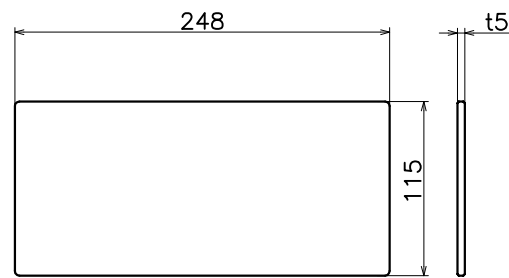

# DE-04-XX

仕上げ	コード
乳白色	DE-04-SS
鏡	DE-04-SG

ガラス棚2枚付属

(S=1:5)

**KAWAJUN**

河渚株式会社