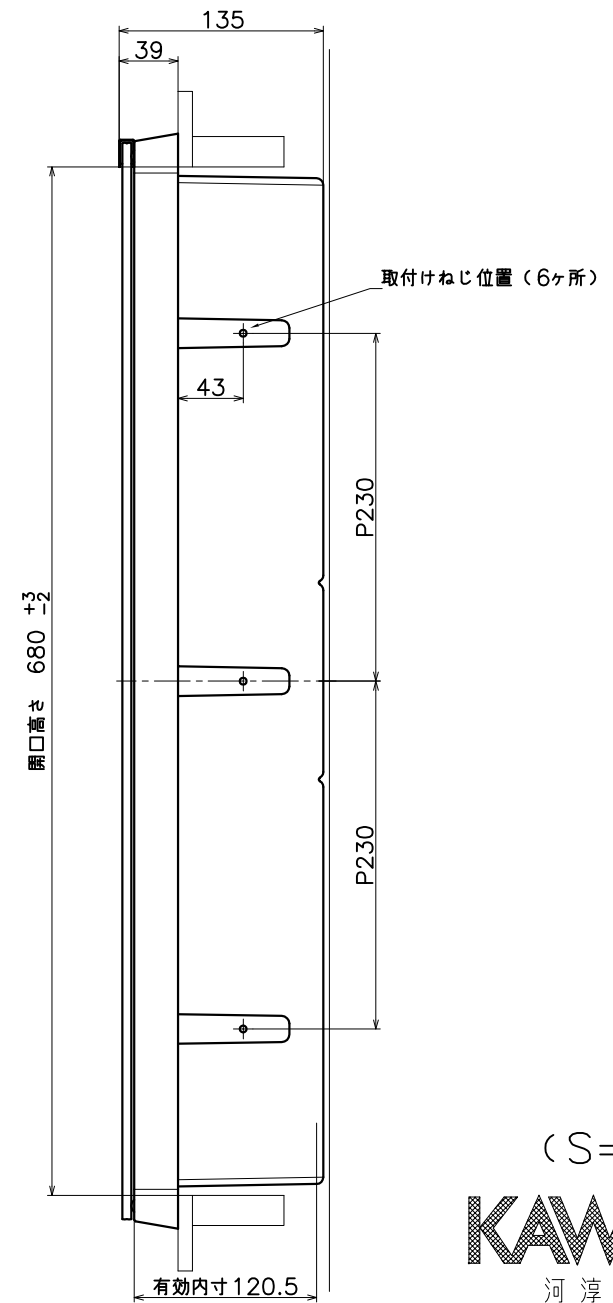

# DE-04-XX

仕上げ	コード
乳白色	DE-04-SS
鏡	DE-04-SG

ガラス棚2枚付属

(S=1:5)

**KAWAJUN**

河渚株式会社