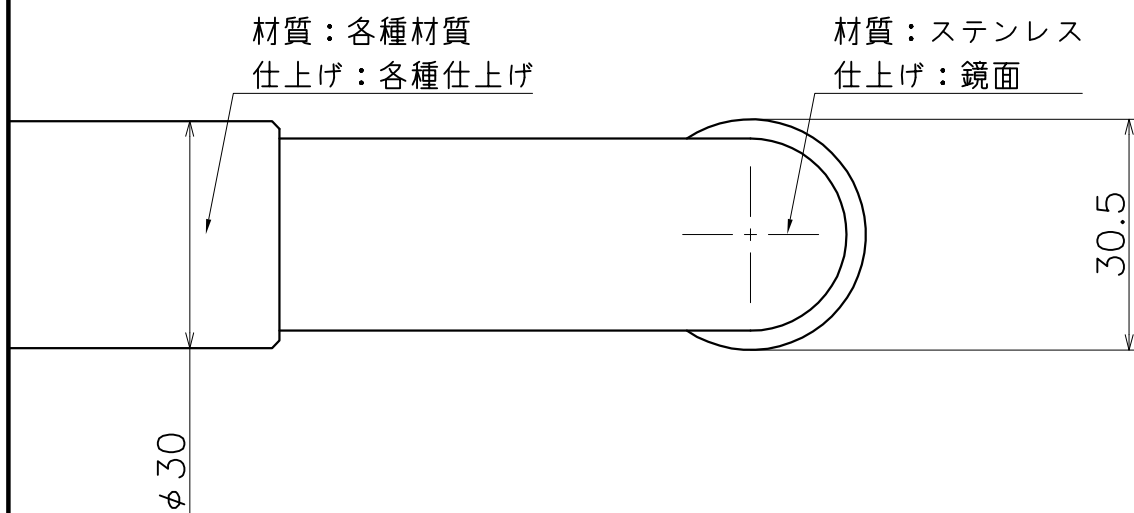

(S=1:5)

DH-783-XXM

表面处理：脚部	材質：握り	表面处理：握り	コード
鏡面	天然木	ダークブラウン	DH-783-DPM
鏡面	天然木	ミディアム	DH-783-FPM
鏡面	天然木	ライト	DH-783-LPM

扉対応厚 21~56mm 加工穴径 ϕ 10
 ガラス扉対応厚 12mm 加工穴径 ϕ 12