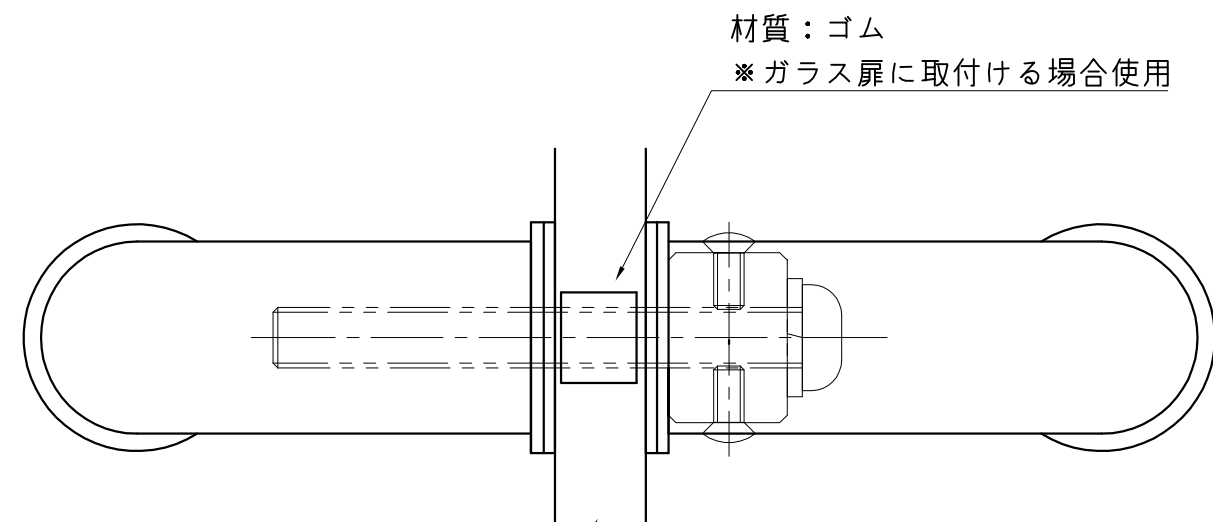

(S=1:5)

DH-783-XXM

表面处理：脚部	材質：握り	表面处理：握り	コード
鏡面	天然木	ダークブラウン	DH-783-DPM
鏡面	天然木	ミディアム	DH-783-FPM
鏡面	天然木	ライト	DH-783-LPM

扉対応厚 21~56mm 加工穴径 ϕ 10
 ガラス扉対応厚 12mm 加工穴径 ϕ 12