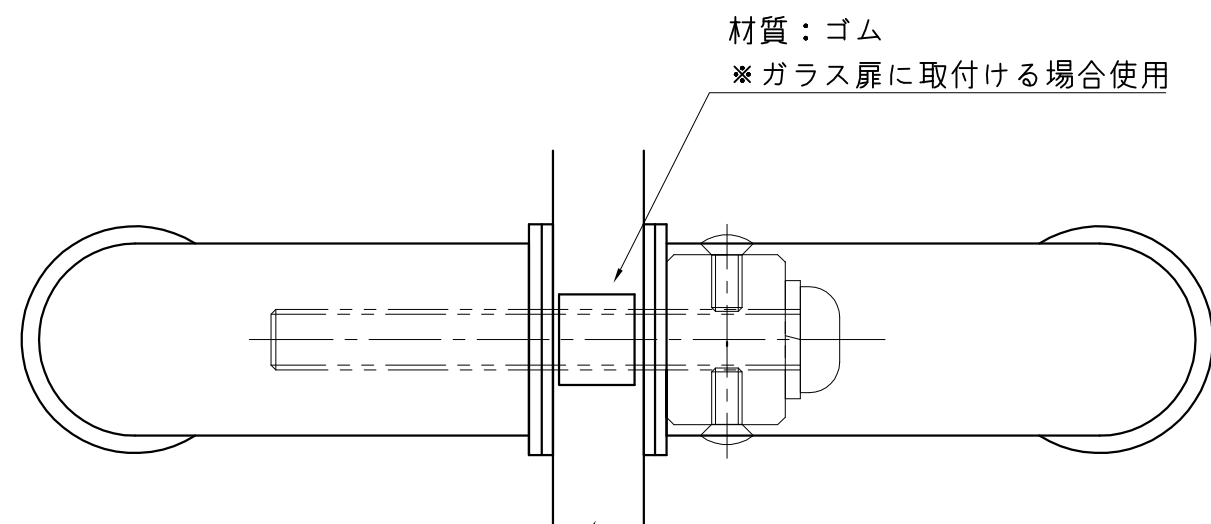

(S=1:5)

DH-783-XXS

表面处理：脚部	材質：握り	表面处理：握り	コード
鏡面	天然木	ダークブラウン	DH-783-DPS
鏡面	天然木	ミディアム	DH-783-FPS
鏡面	天然木	ライト	DH-783-LPS

扉対応厚 21~56mm 加工穴径 ϕ 10
 ガラス扉対応厚 12mm 加工穴径 ϕ 12