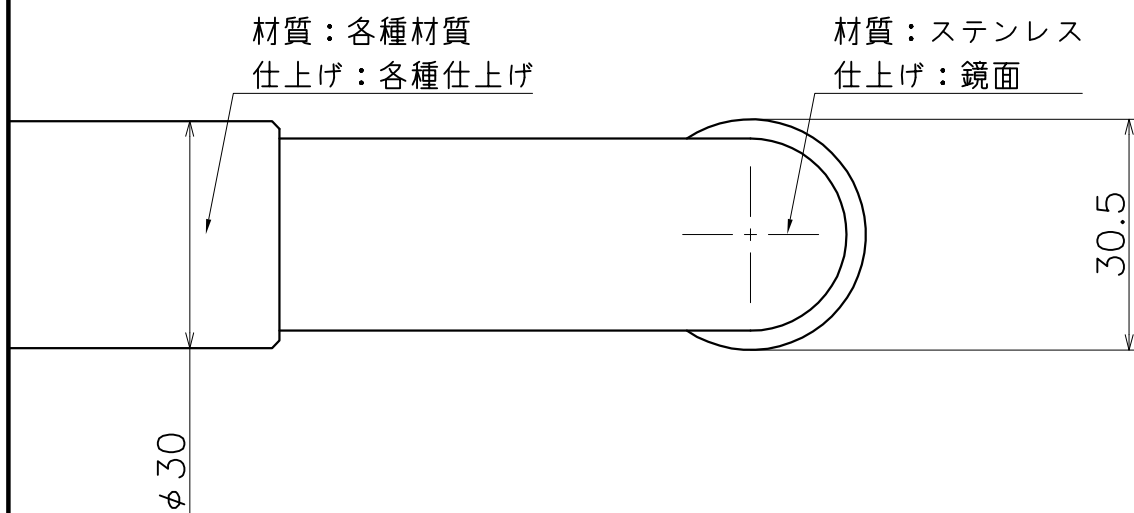

(S=1:5)

DH-783-XXS

表面处理：脚部	材質：握り	表面处理：握り	コード
鏡面	天然木	ダークブラウン	DH-783-DPS
鏡面	天然木	ミディアム	DH-783-FPS
鏡面	天然木	ライト	DH-783-LPS

扉対応厚 21~56mm 加工穴径 ϕ 10
 ガラス扉対応厚 12mm 加工穴径 ϕ 12